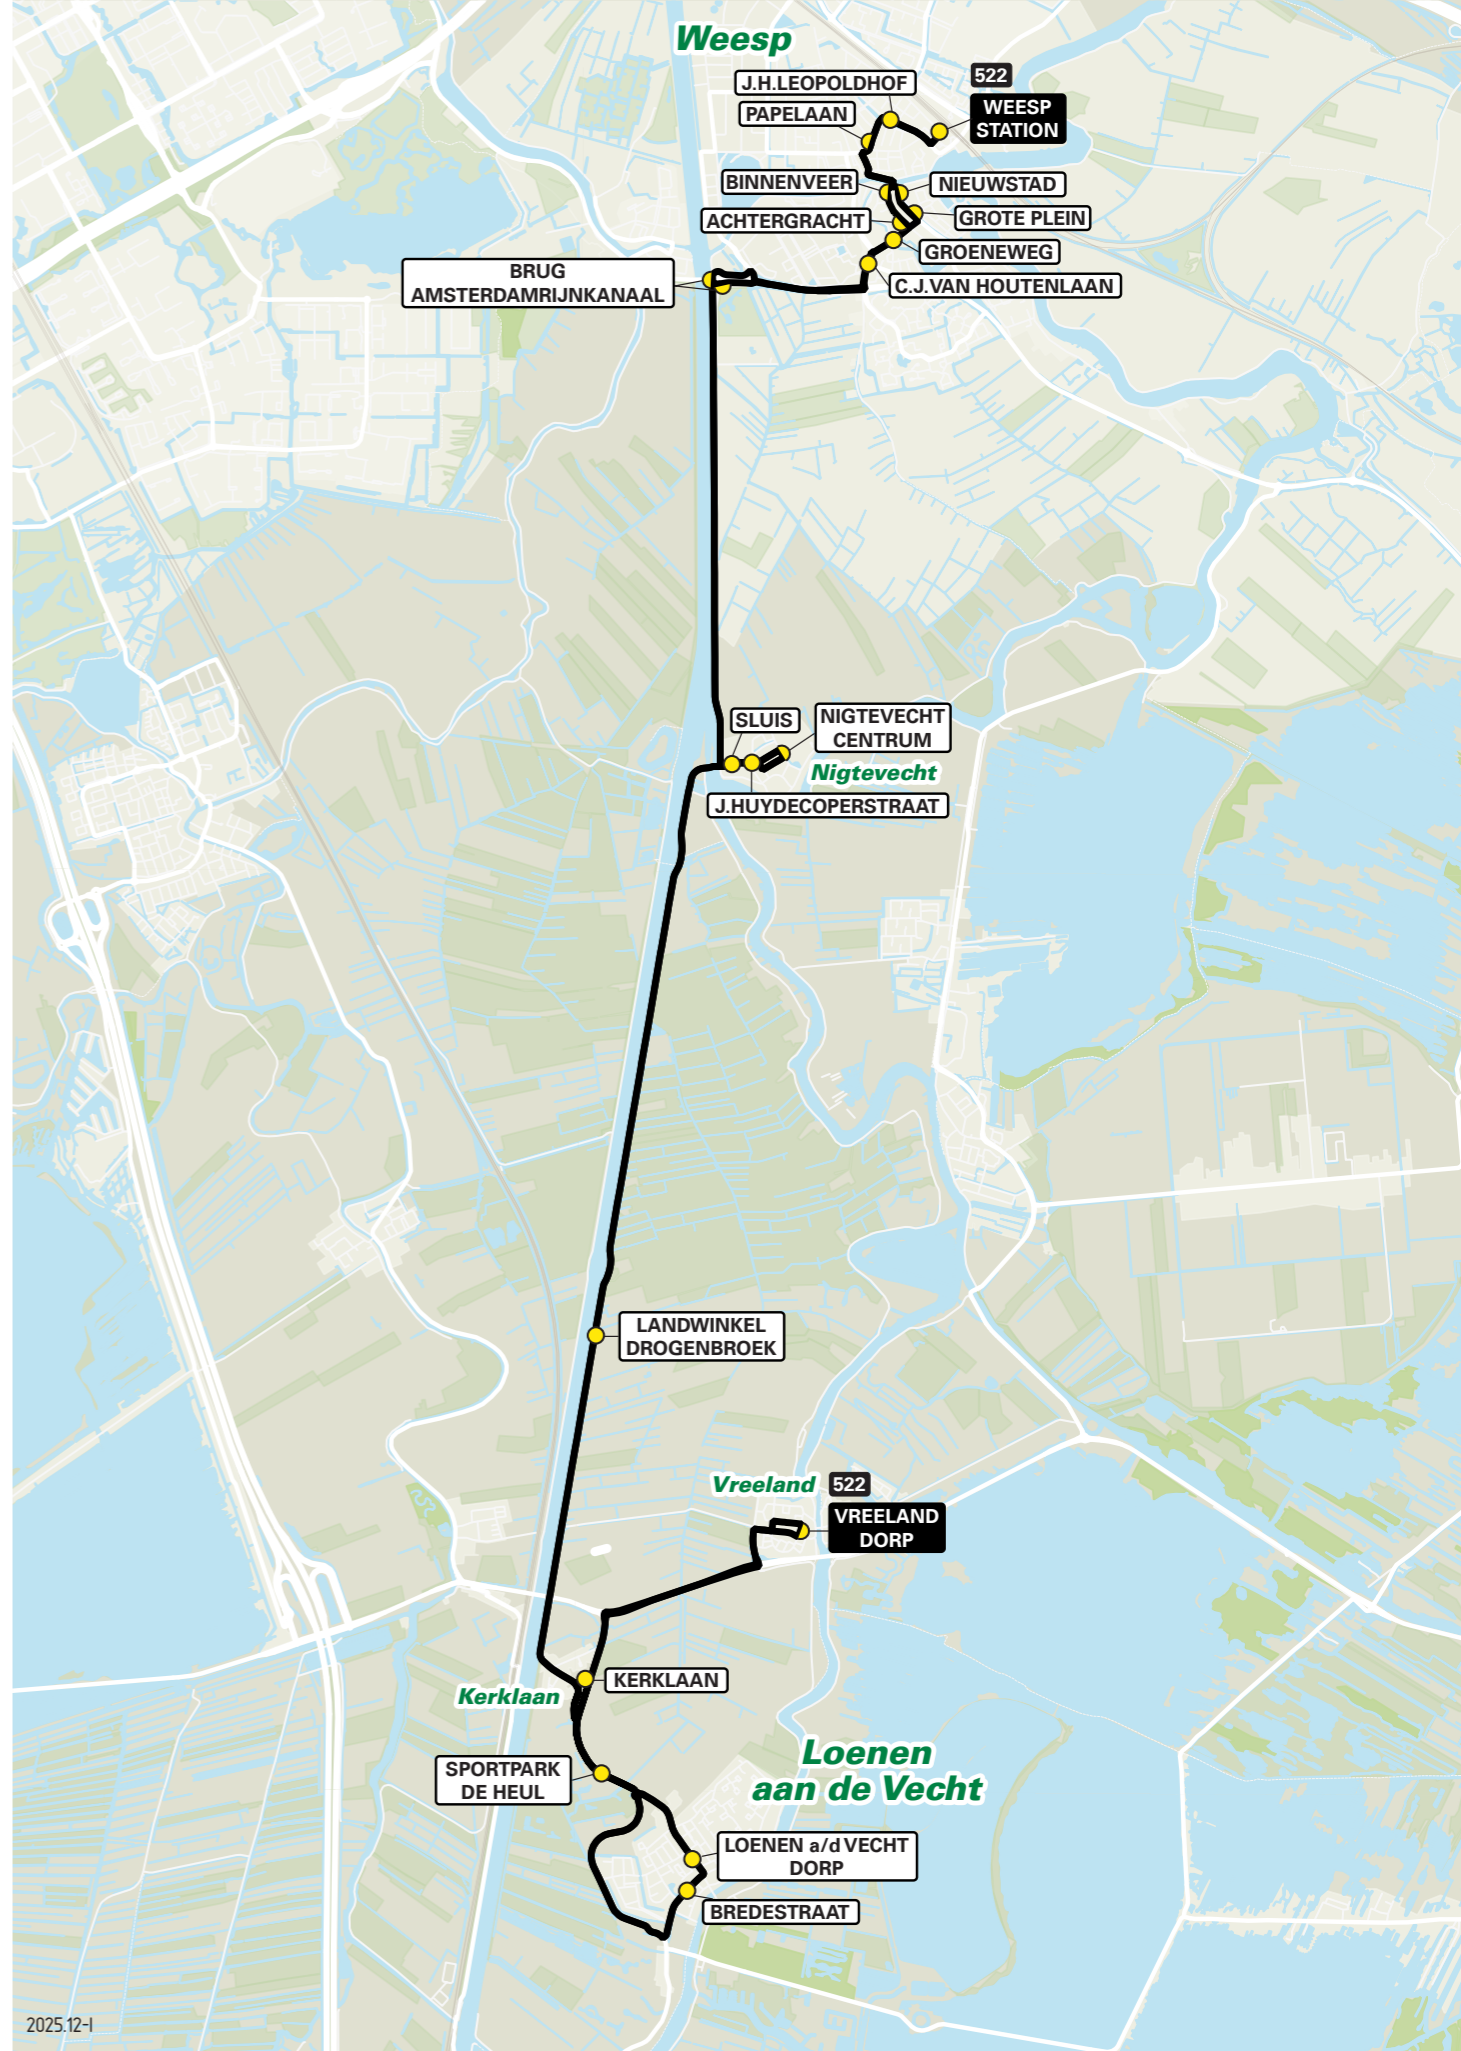

Lijn 522 van Weesp naar Vreeland via Nigtevecht en Loenen a/d Vecht

zone	halte	route
5836	Weesp Station	Stationsplein
-	-	Herensingel
-	J.H.Leopoldhof	M.Nijhoffstraat
-	Papelaan	Jan Tooropstraat
-	-	Herensingel
-	-	Papelaan
-	-	Herengracht
-	-	Zwaantjesbrug
-	-	Binnenveer
-	Binnenveer	Achtergracht
-	Groeneweg	Groeneweg
-	C.J.van Houtenlaan	C.J.van Houtenlaan
-	-	N236 / Gooilandseweg
-	-	Verlengde Rijnkade
5847	Brug Amsterdam Rijnkanaal	Kanaaldijk
-	-	Kanaaldijk Oost
-	Sluis	Raadhuisstraat
-	J.Huydecoperstraat	Raadhuisstraat
-	-	Aetsveldsestraat
-	-	Oostzijdestraat
-	Nigtevecht Centrum	Garstenstraat
-	J.Huydecoperstraat	Raadhuisstraat
-	Sluis	Raadhuisstraat
5945	Landwinkel Drogenbroek	Kanaaldijk Oost
-	Kerklaan	Oostkanaaldijk
-	Sportpark De Heul	Slootdijk
-	-	Rijksstraatweg
-	Bredestraat	Randweg
-	Loenen aan de Vecht Dorp	Rijksstraatweg
-	Sportpark De Heul	Rijksstraatweg
-	-	N201 / Provincialeweg
-	-	Singel
-	-	Spoorlaan
-	Vreeland Dorp	Fetha

Lijn 522 van Vreeland naar Weesp via Loenen a/d Vecht en Nigtevecht

zone	halte	route
5945	Vreeland Dorp	Fetha
-	-	Vredelantstraat
-	-	Hendrik van Vliedenstraat
-	-	Spoorlaan
-	-	Singel
-	-	N201 / Provincialeweg
-	-	Rijksstraatweg
-	Kerklaan	Slootdijk
-	Sportpark De Heul	Rijksstraatweg
-	Loenen aan de Vecht Dorp	Rijksstraatweg
-	Bredestraat	Rijksstraatweg
-	-	Randweg
-	-	Rijksstraatweg
-	-	Slootdijk
5847	Landwinkel Drogenbroek	Oostkanaaldijk
-	Sluis	Kanaaldijk Oost
-	J.Huydecoperstraat	Raadhuisstraat
-	-	Raadhuisstraat
-	-	Aetsveldsestraat
-	-	Oostzijdestraat
-	Nigtevecht Centrum	Garstenstraat
-	J.Huydecoperstraat	Raadhuisstraat
-	Sluis	Raadhuisstraat
5836	Brug Amsterdam Rijnkanaal	Kanaaldijk Oost
-	-	Kanaaldijk
-	-	N236 / Gooilandseweg
-	C.J.van Houtenlaan	C.J.van Houtenlaan
-	Groeneweg	Groeneweg
-	Binnenveer	Achtergracht
-	-	Bredestraat
-	-	Nieuwstad
-	-	Binnenveer
-	-	Zwaantjesbrug
-	-	Herengracht
-	-	Papelaan
-	-	Herensingel
-	-	Jan Tooropstraat
-	J.H.Leopoldhof	M.Nijhoffstraat
-	-	Herensingel
-	Weesp Station	Stationsplein