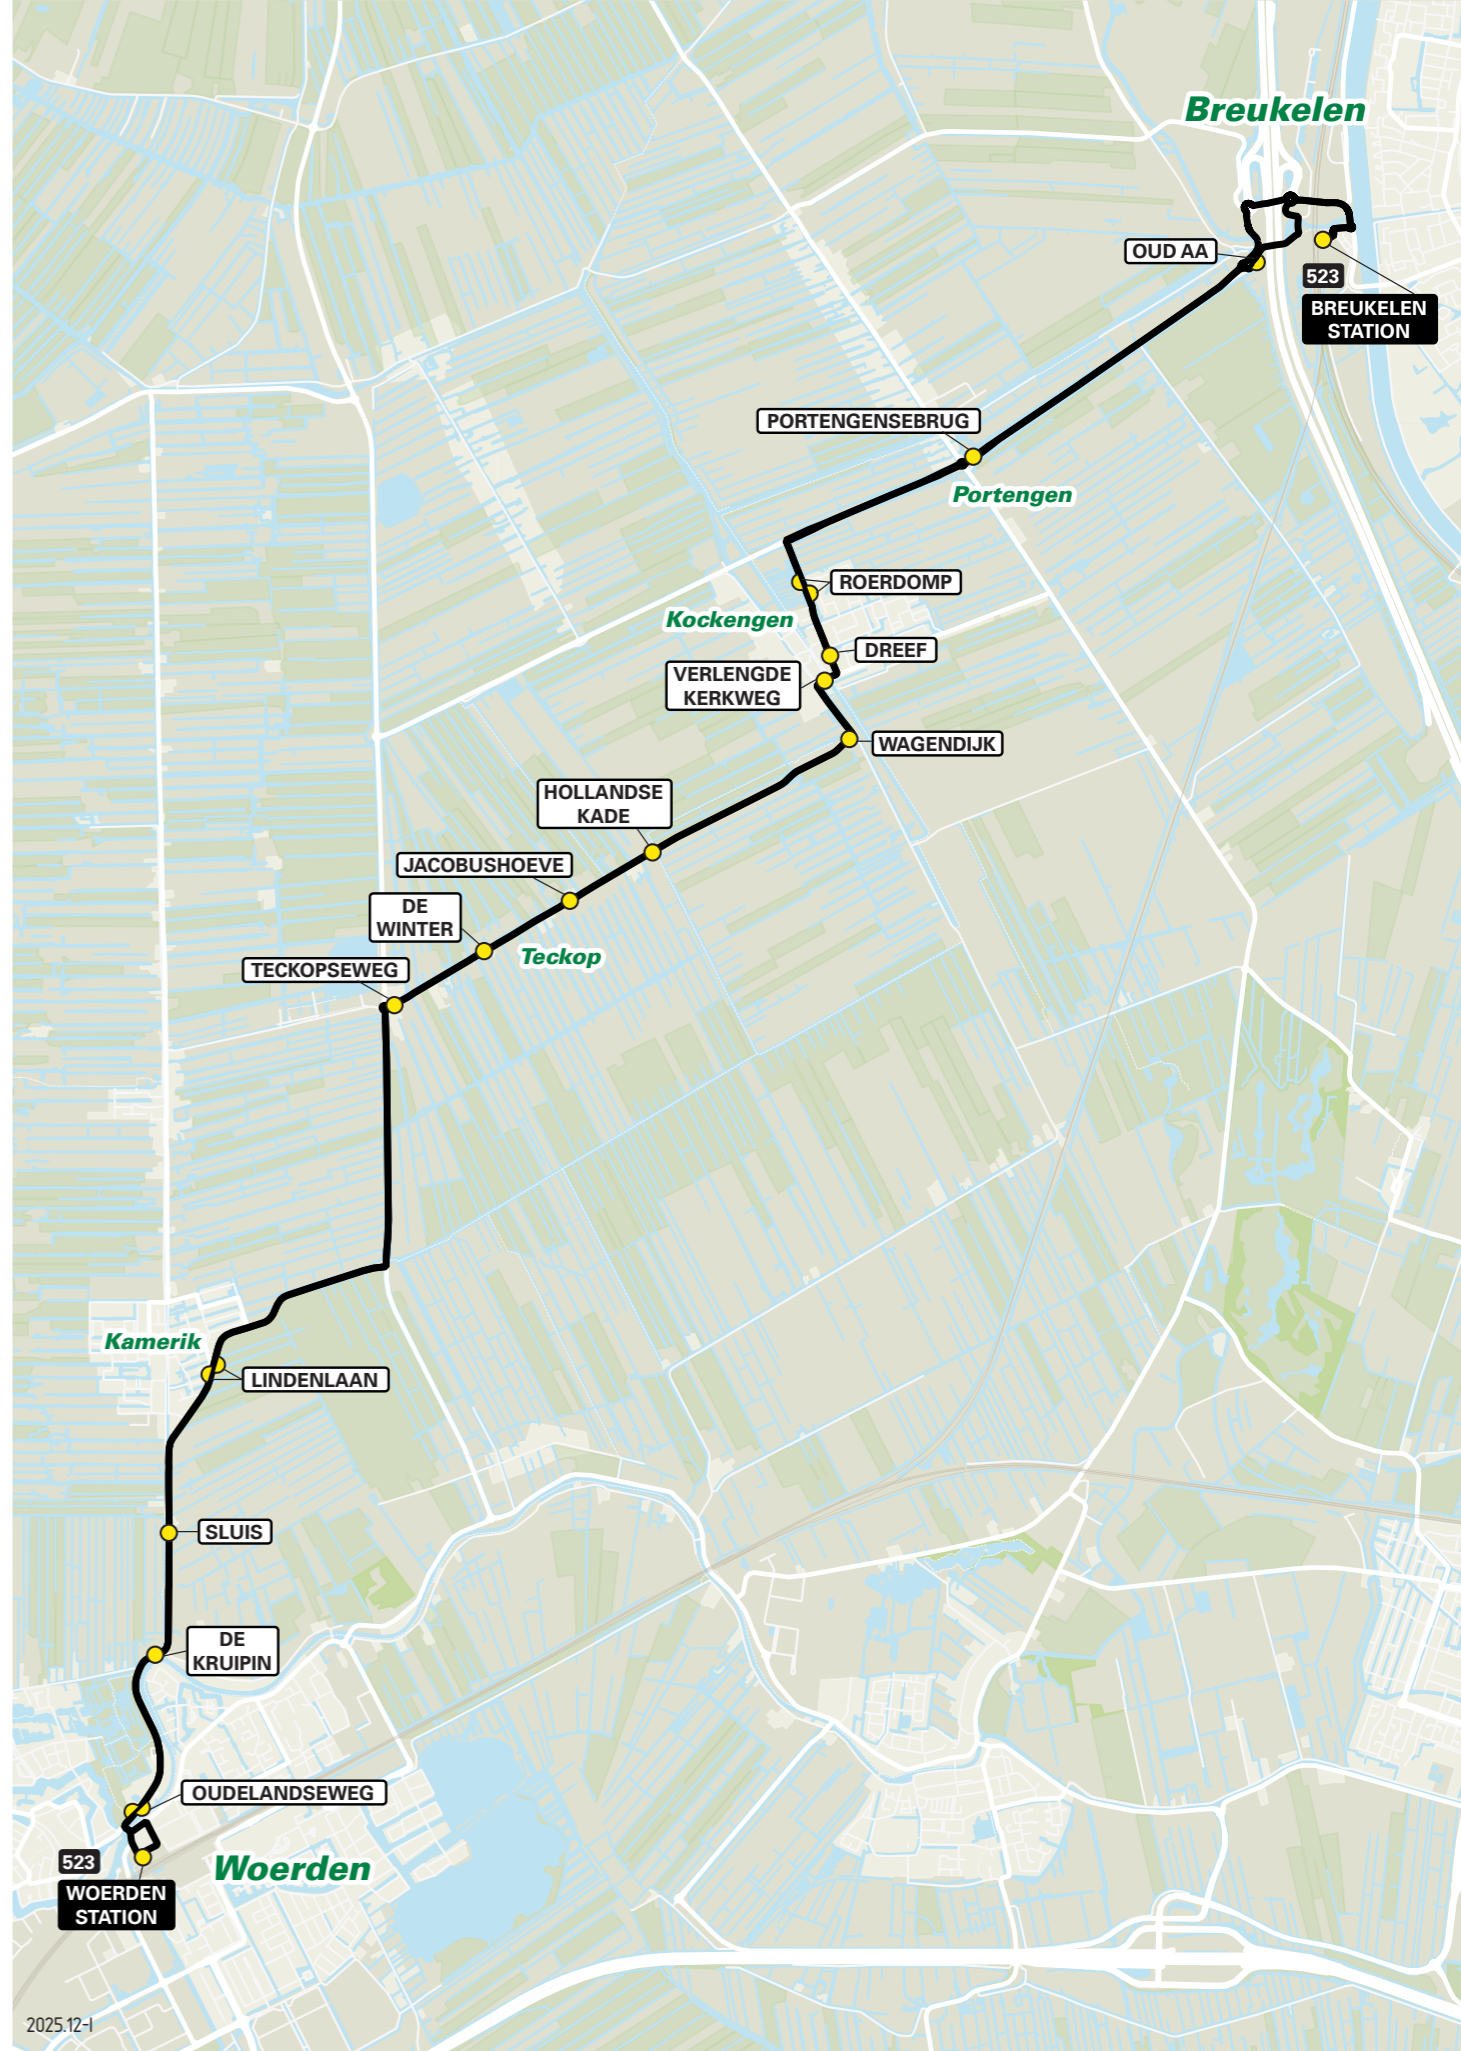

Lijn 523 van Woerden naar Breukelen via Kockengen

zone	halte	route
5140	Woerden Station	Stationsplein-Noord
-	-	Spoorlaan
-	-	Johan van Oldenbarneveltlaan
-	-	Utrechtsestraatweg
-	-	Stationsweg
-	-	Oudelandseweg
-	-	De Kruipin
-	-	Van Teylingenweg
-	-	Van Teylingenweg
5933	-	Spruitweg
-	-	N212 / Ingenieur Enschedéweg
-	-	Teckop
-	-	Teckop
-	-	Teckop
-	-	Teckop
-	-	Teckop
-	-	Teckop
-	-	Wagendijk
-	-	Verlengde Kerkweg
-	-	Dreef
-	-	Dreef
-	-	Provincialeweg
-	-	Provincialeweg
-	-	Stationsweg
-	-	De Corridor
-	-	Amerlandseweg
-	-	Stationsweg
-	-	Broekdijk West
5935	-	Verlengde Kerkweg
-	-	Dreef
-	-	Roerdomp
-	-	Portengensebrug
-	-	Oud Aa
-	-	-
-	-	Broekdijk West
-	-	Broekdijk West

Lijn 523 van Breukelen naar Woerden via Kockengen

zone	halte	route
5935	Breukelen Station	Broekdijk West
-	-	Stationsweg
-	-	Amerlandseweg
-	-	Provincialeweg
-	-	Dreef
-	-	Dreef
-	-	Verlengde Kerkweg
-	-	Wagendijk
-	-	Teckop
-	-	Teckop
-	-	Teckop
-	-	Teckop
-	-	Teckop
-	-	N212 / Ingenieur Enschedéweg
-	-	Spruitweg
-	-	Van Teylingenweg
-	-	Van Teylingenweg
-	-	De Kruipin
-	-	Oudelandseweg
-	-	Stationsweg
-	-	Spoorlaan
-	-	Stationsplein-Noord
5140	-	Lindenlaan
-	-	Sluis
-	-	De Kruipin
-	-	Oudelandseweg
-	-	-
-	-	Woerden Station