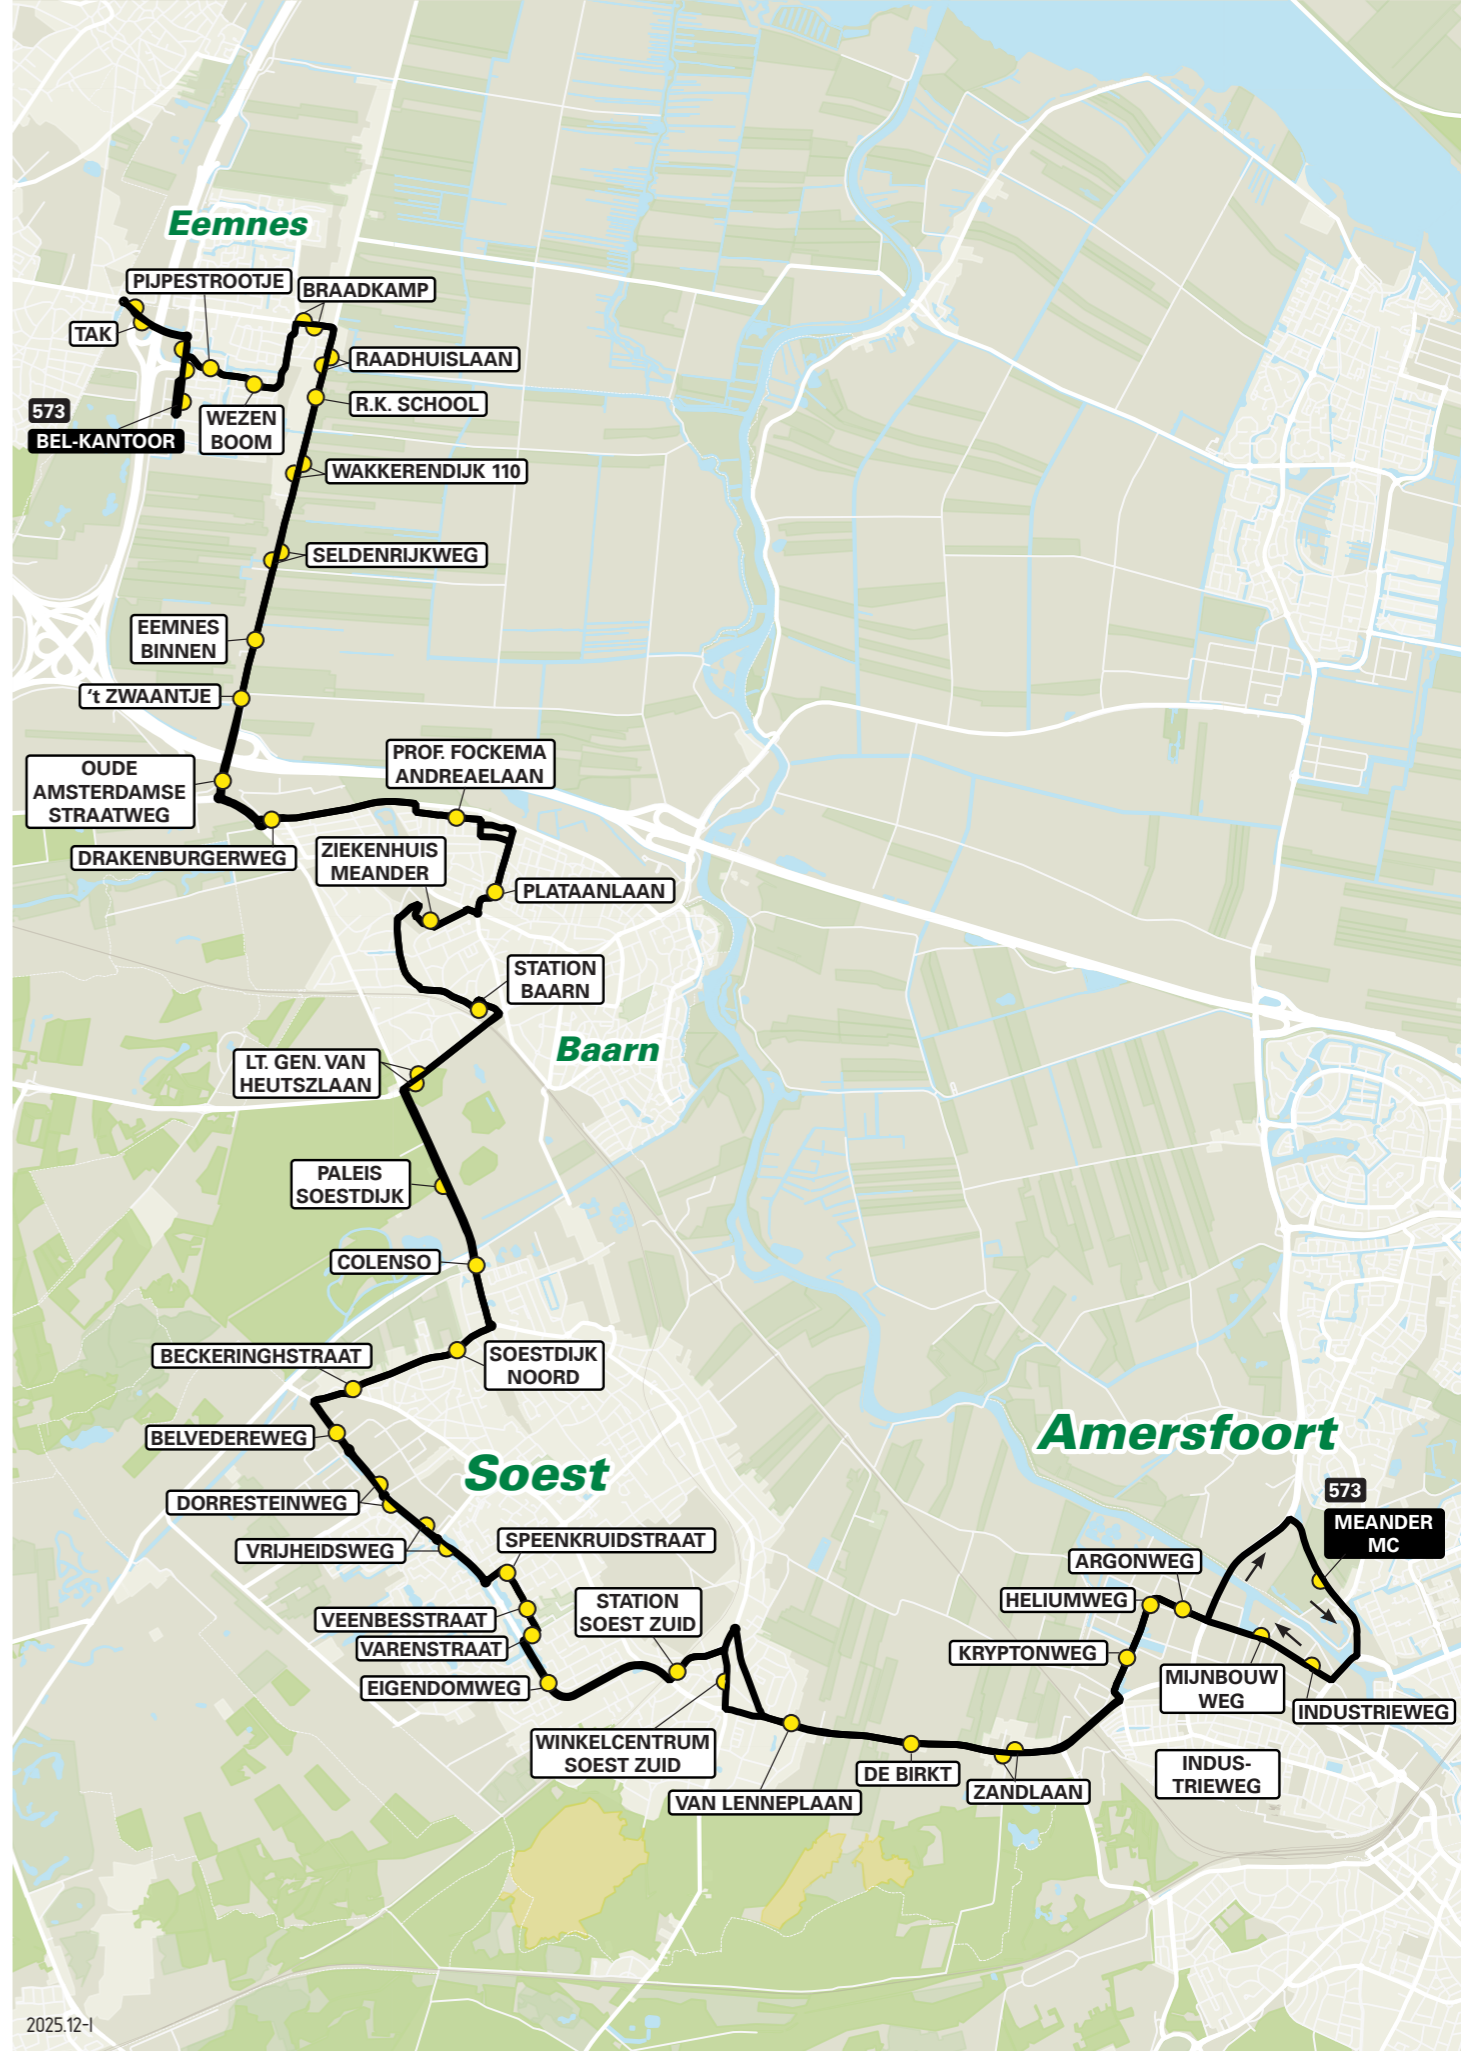

april 2026

Concessie Utrecht Buiten

2025.12-1