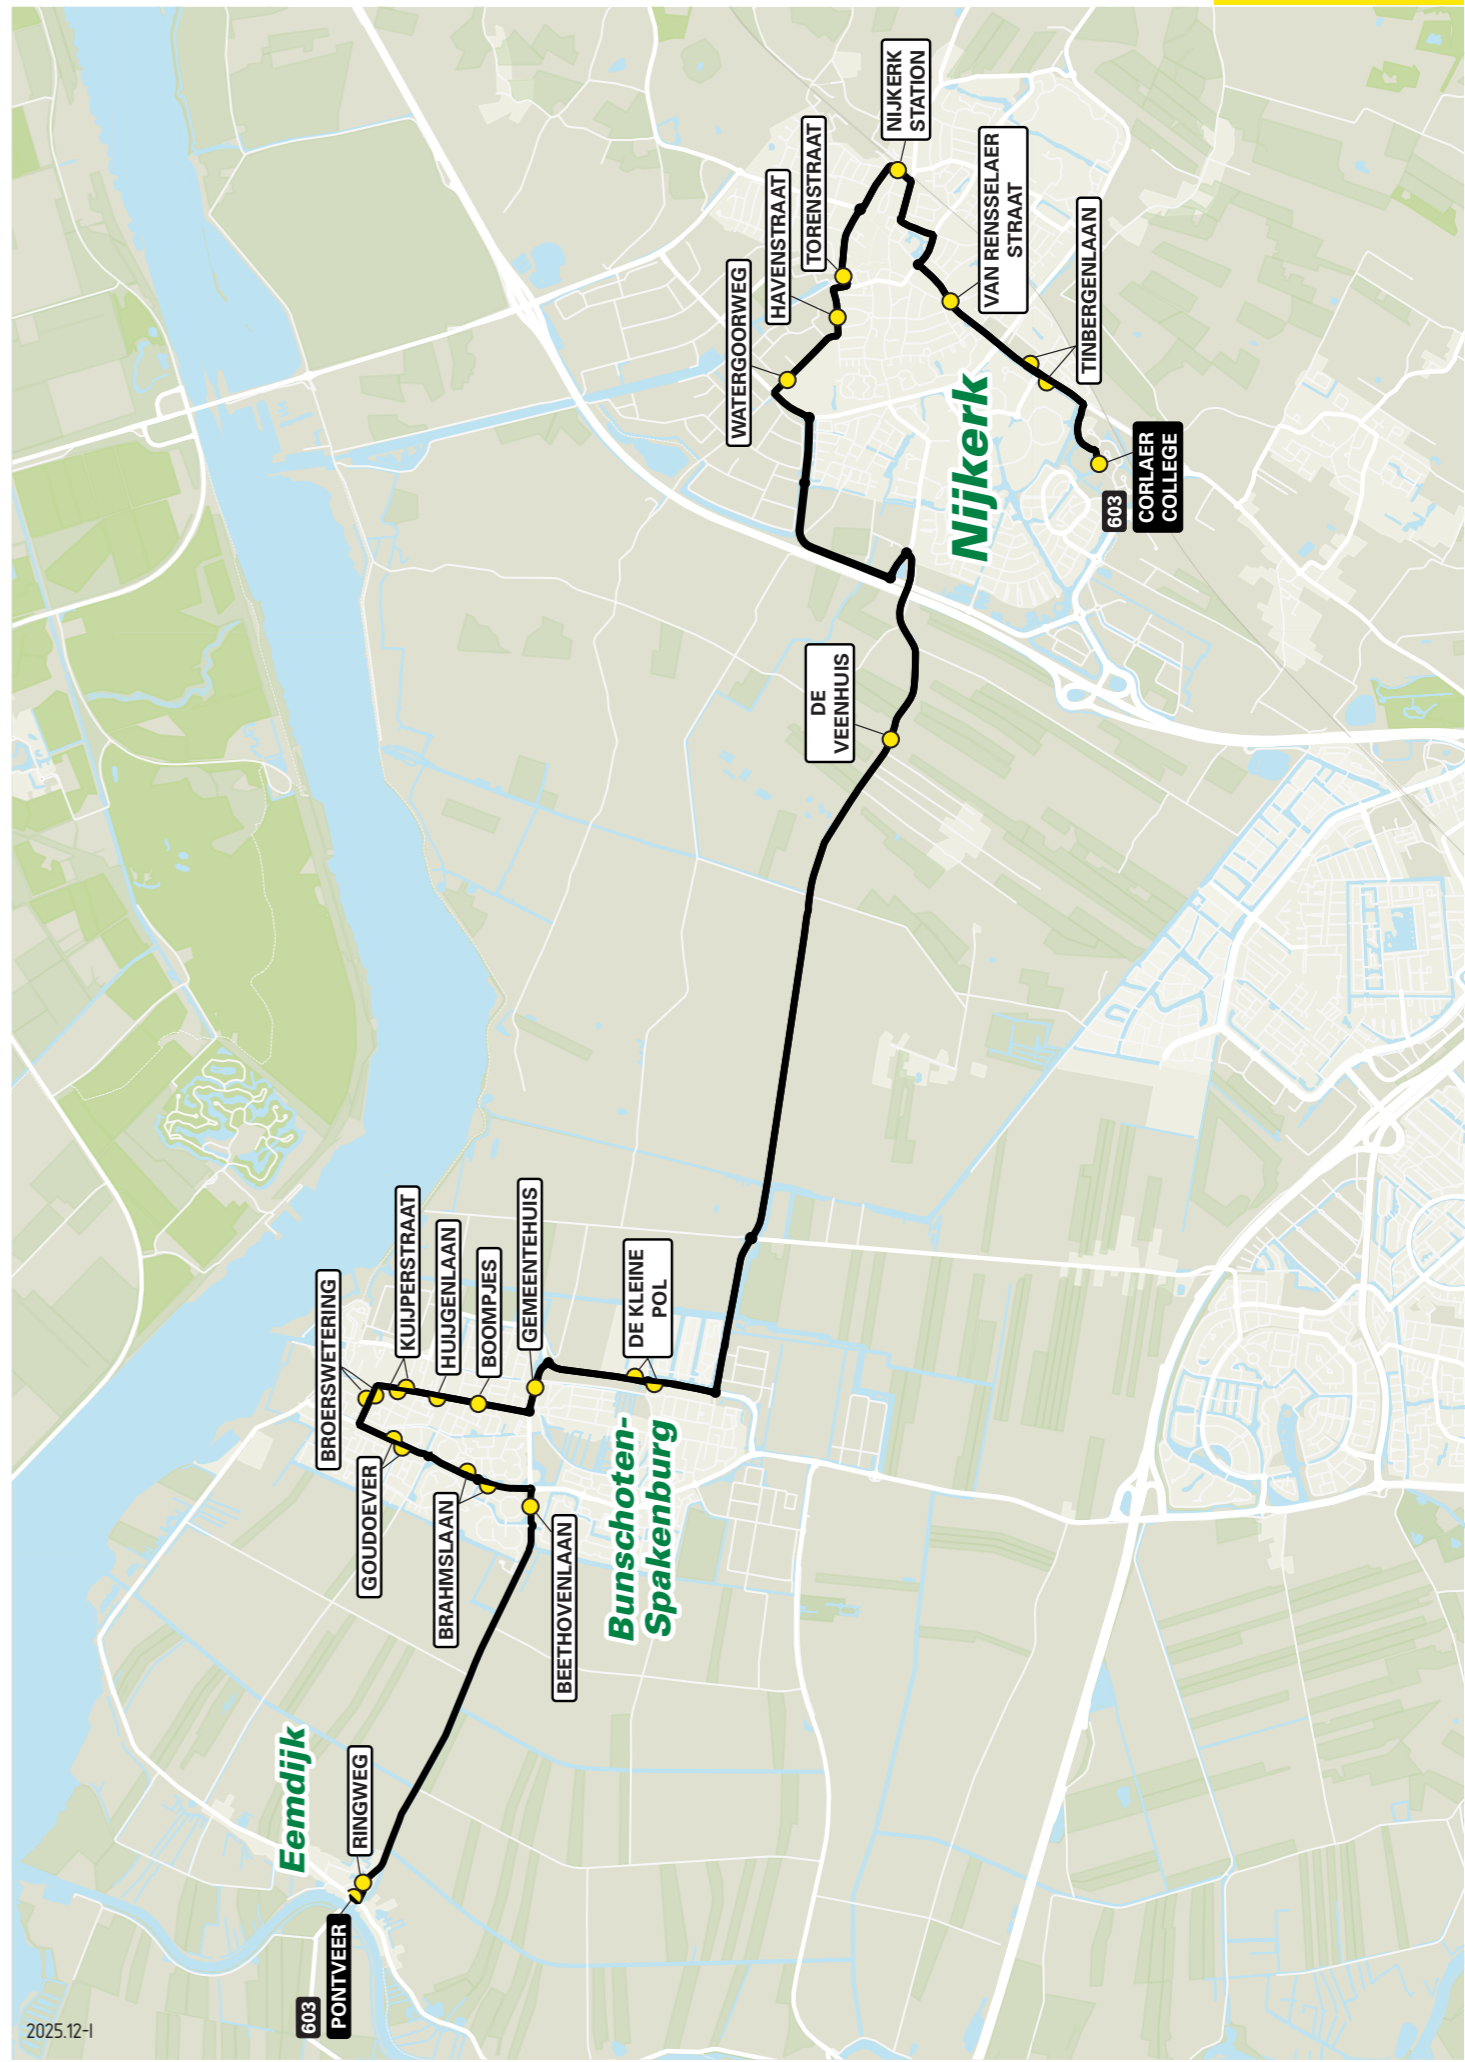

Lijn 603 van Nijkerk naar Eemdijk via Bunschoten-Spakenburg

zone	halte	route
5063	Corlaer College	Gobius du Sartstraat
	-	Dominee Kuypersstraat
	Tinbergenlaan	Amersfoortseweg
	Van Rensselaerstraat	Frieswijkstraat
	-	Callenbachstraat
	-	Coltoflaan
	-	Spoorstraat
	Willem-Alexanderplein	Willem-Alexanderplein
	-	Oranjelaan
	-	Vrijheidslaan
	Torenstraat	Torenstraat
	-	Callenbachstraat
	-	Frieswijkstraat
	Van Rensselaerstraat	Amersfoortseweg
	Tinbergenlaan	Dominee Kuypersstraat
	Corlaer College	Gobius du Sartstraat
	-	Henri Nouwenstraat
5062	-	Arkemheenweg
5072	-	Bunschoterweg
	-	Nijkerkerweg
	-	Oostelijke Randweg
	Gemeentehuis	Bikkersweg
	Boompjes	Molenstraat
	Huijgenlaan	Molenstraat
	Kuijperstraat	Spuistraat
	Broerswetering	Broerswetering
	Goudoever	Groen van Prinsterersingel
	Brahmslaan	Westsingel
	Beethovenlaan	Bikkersweg
5082	-	Vaartweg
	Ringweg	Vaartweg
	Pontveer	Eemdijk

april 2026

Concessie Utrecht Buiten

2025.12-1