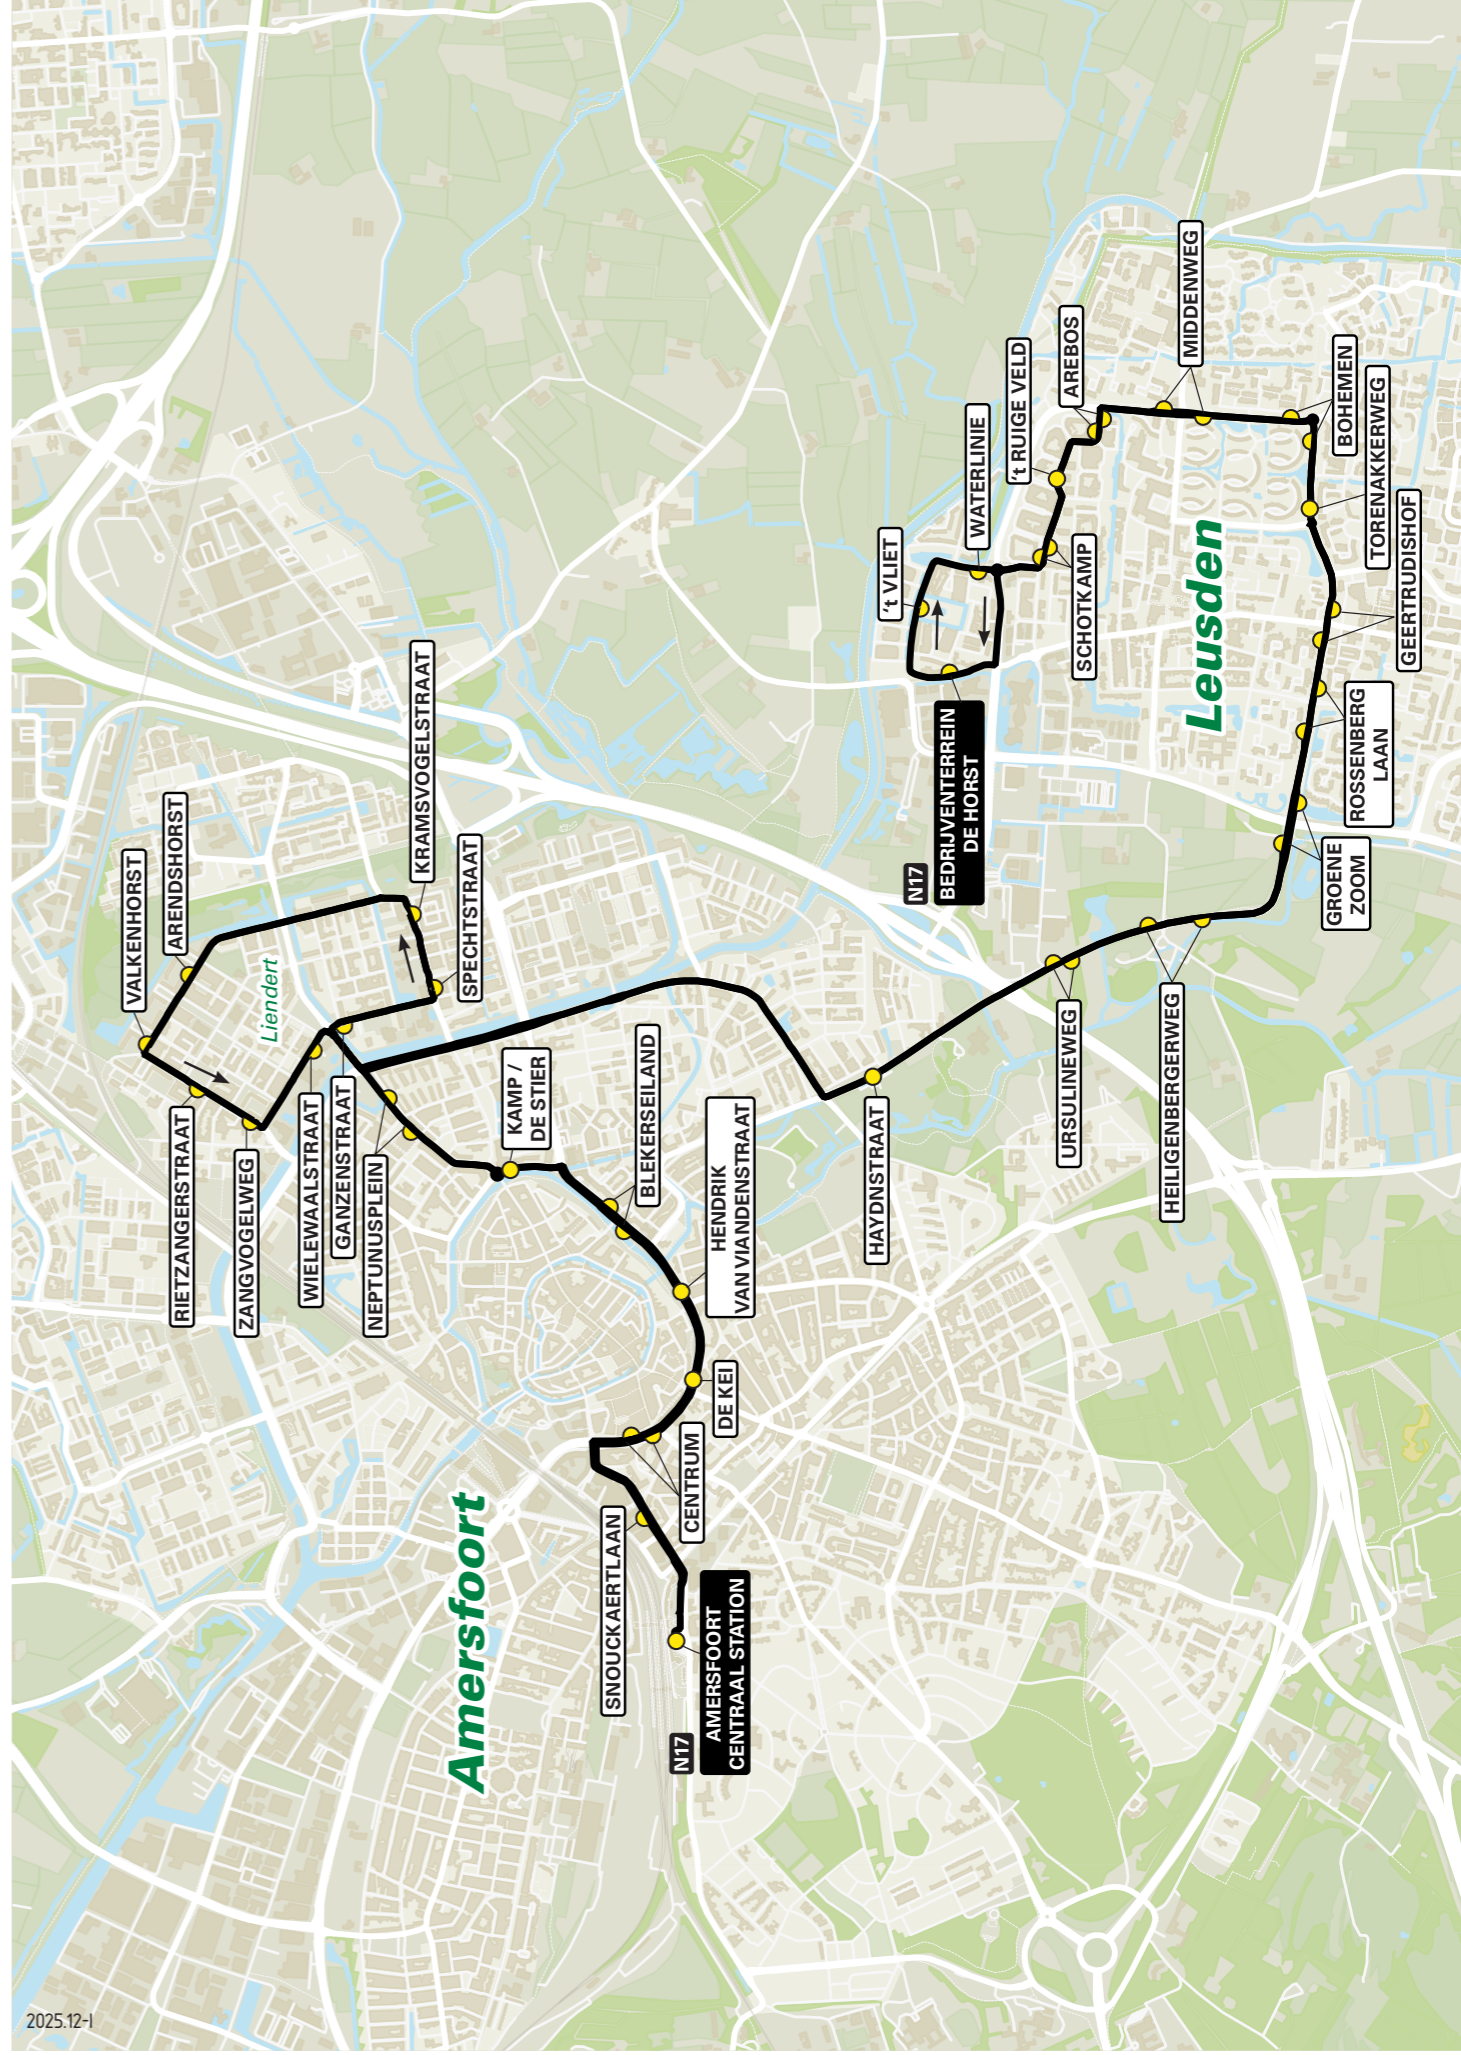

Lijn N17 van Leusden naar Amersfoort CS via Liendert

zone	halte	route
5045	Bedrijventerrein De Horst	Flankement
-	't Vliet	Vlietsingel
-	Waterlinie	Vlietsingel
-	-	Schotkamp
-	Schotkamp	Ruige Veldreef
-	't Ruige Veld	Ruige Veldreef
-	Arebos	Ruige Veldreef
-	Middenweg	Middenweg
-	Bohemen	Noorderinslag
-	Torenakkerweg	Noorderinslag
-	Geertrudishof	Noorderinslag
-	Rossenberglaan	Noorderinslag
-	Groene Zoom	Noorderinslag
-	Heiligenbergerweg	Noorderinslag
-	Ursulineweg	Heiligenbergerweg
-	Haydnstraat	Heiligenbergerweg
-	-	Ringweg-Randenbroek
-	-	Ringweg-Kruiskamp
-	-	Van Randwijcklaan
-	Genzenstraat	Zangvogelweg
-	Spechtstraat	Lageweg
-	Kramsvogelstraat	Lageweg
-	Arendshorst	Trekvogelweg
-	Valkenhorst	Trekvogelweg
-	Rietzangerstraat	Liendertseweg
-	Zangvogelweg	Liendertseweg
-	Wielewaalstraat	Zangvogelweg
-	Neptunusplein	Zangvogelweg
-	Kamp / De Stier	Van Randwijcklaan
-	Blekerseiland	Flierbeeksingel
-	Hendrik van Viandenstraat	Stadsring
-	De Kei	Stadsring
-	Amersfoort Centrum	Stadsring
-	-	Van Asch van Wijckstraat
-	Snouckaertlaan	Stationsstraat
-	Amersfoort CS	Stationsplein

april 2026

Concessie Utrecht Buiten

N17

2025.12-1