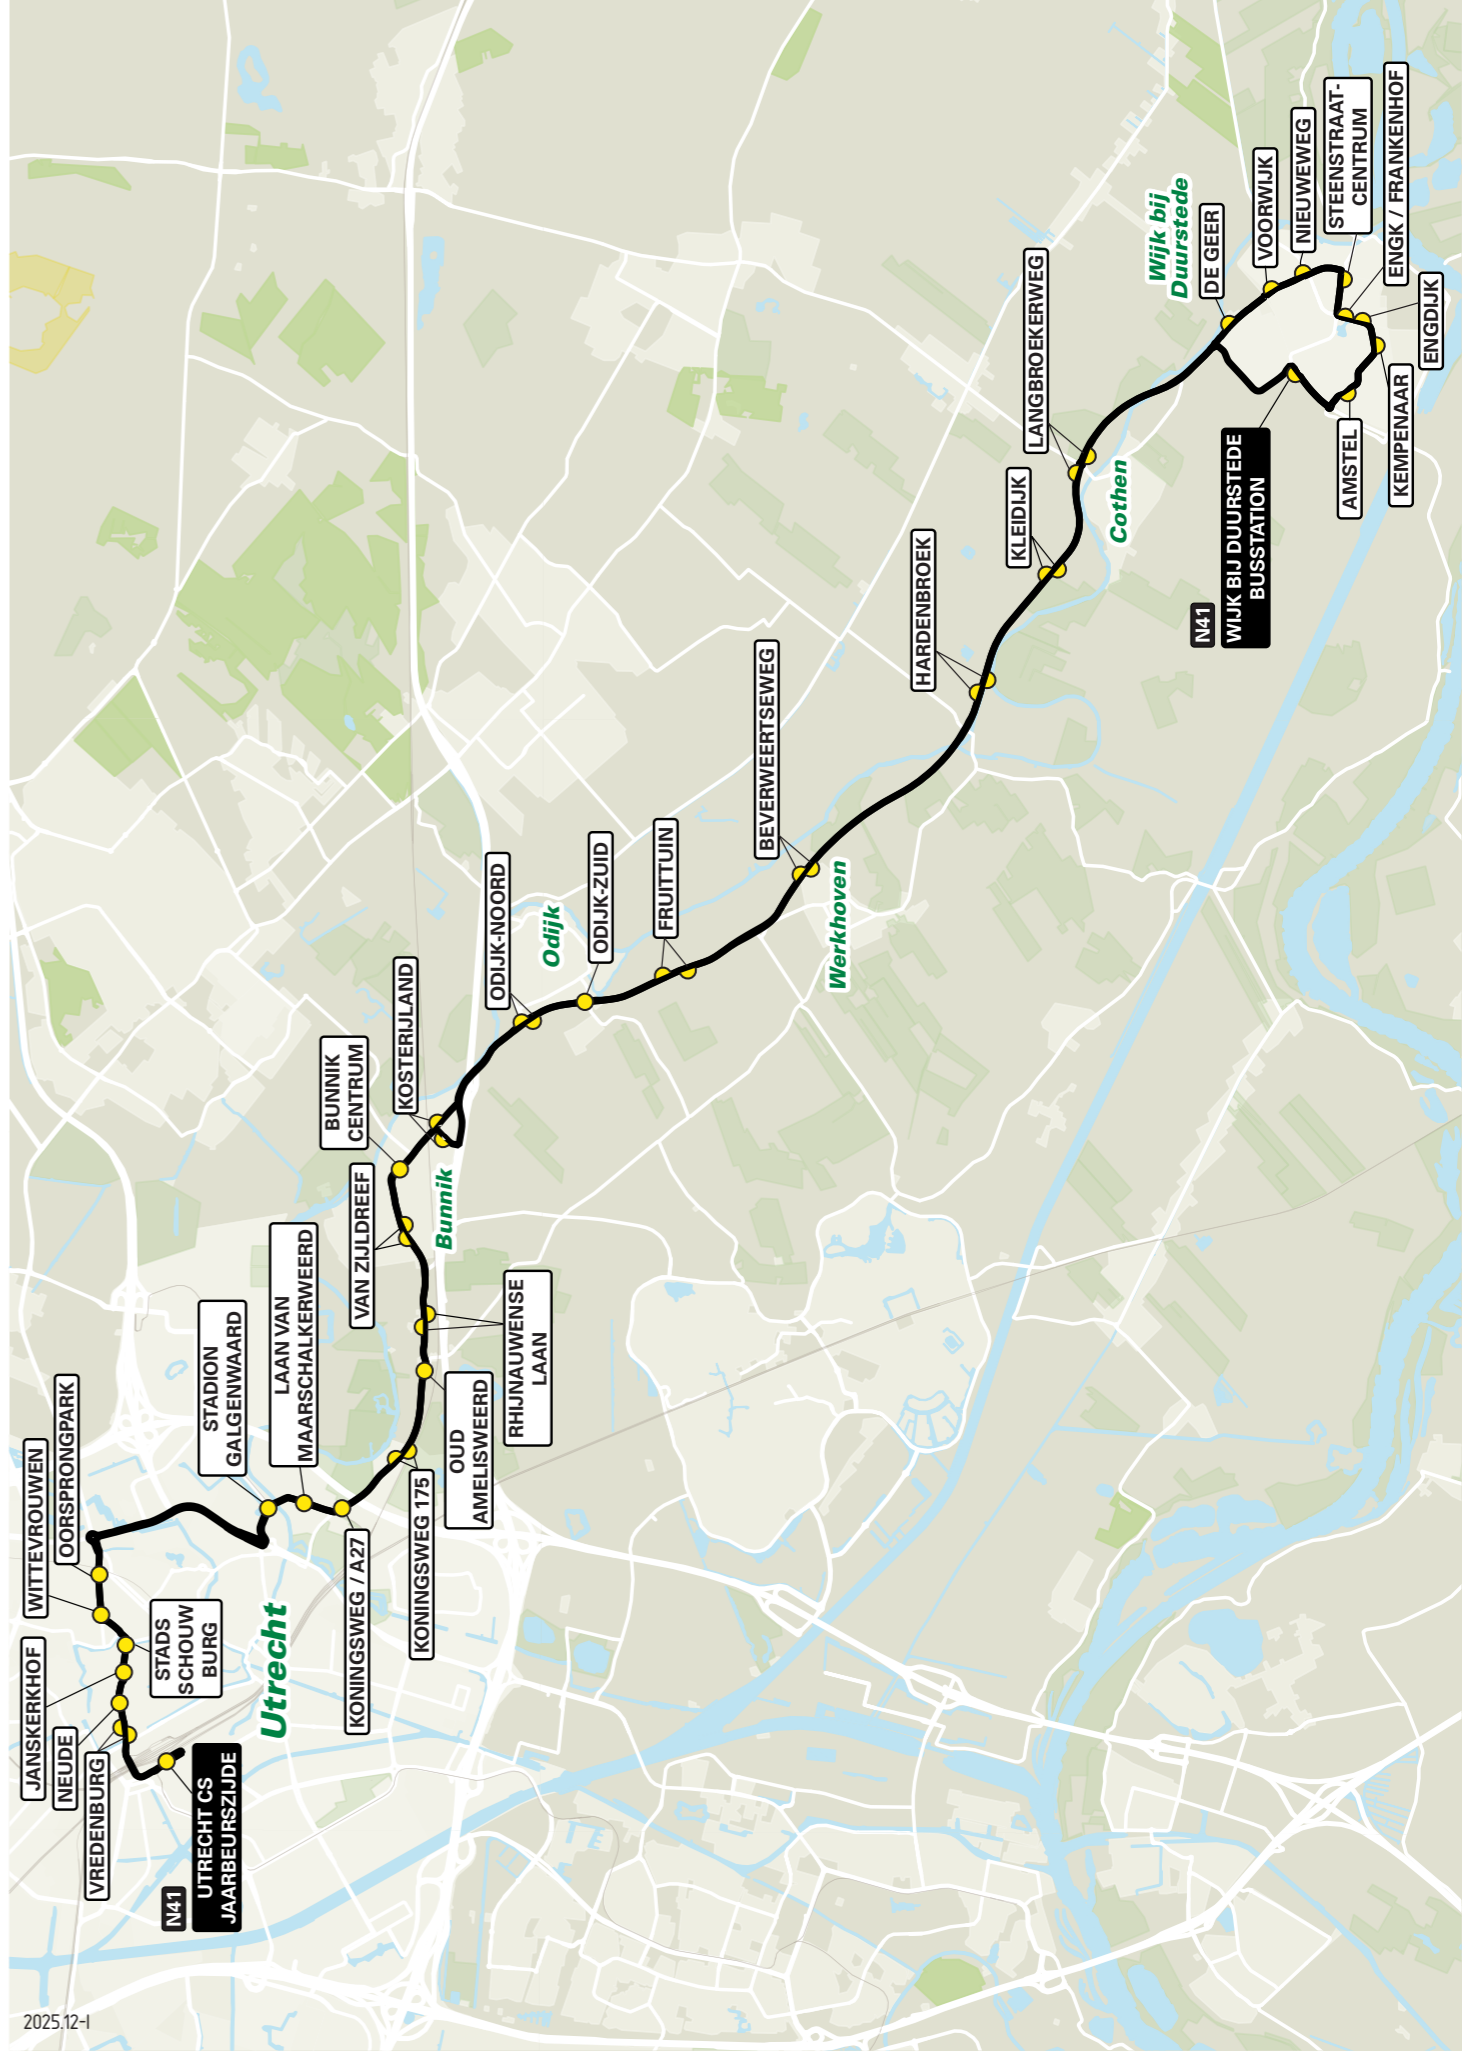

april 2026

Concessie Utrecht Buiten

N41