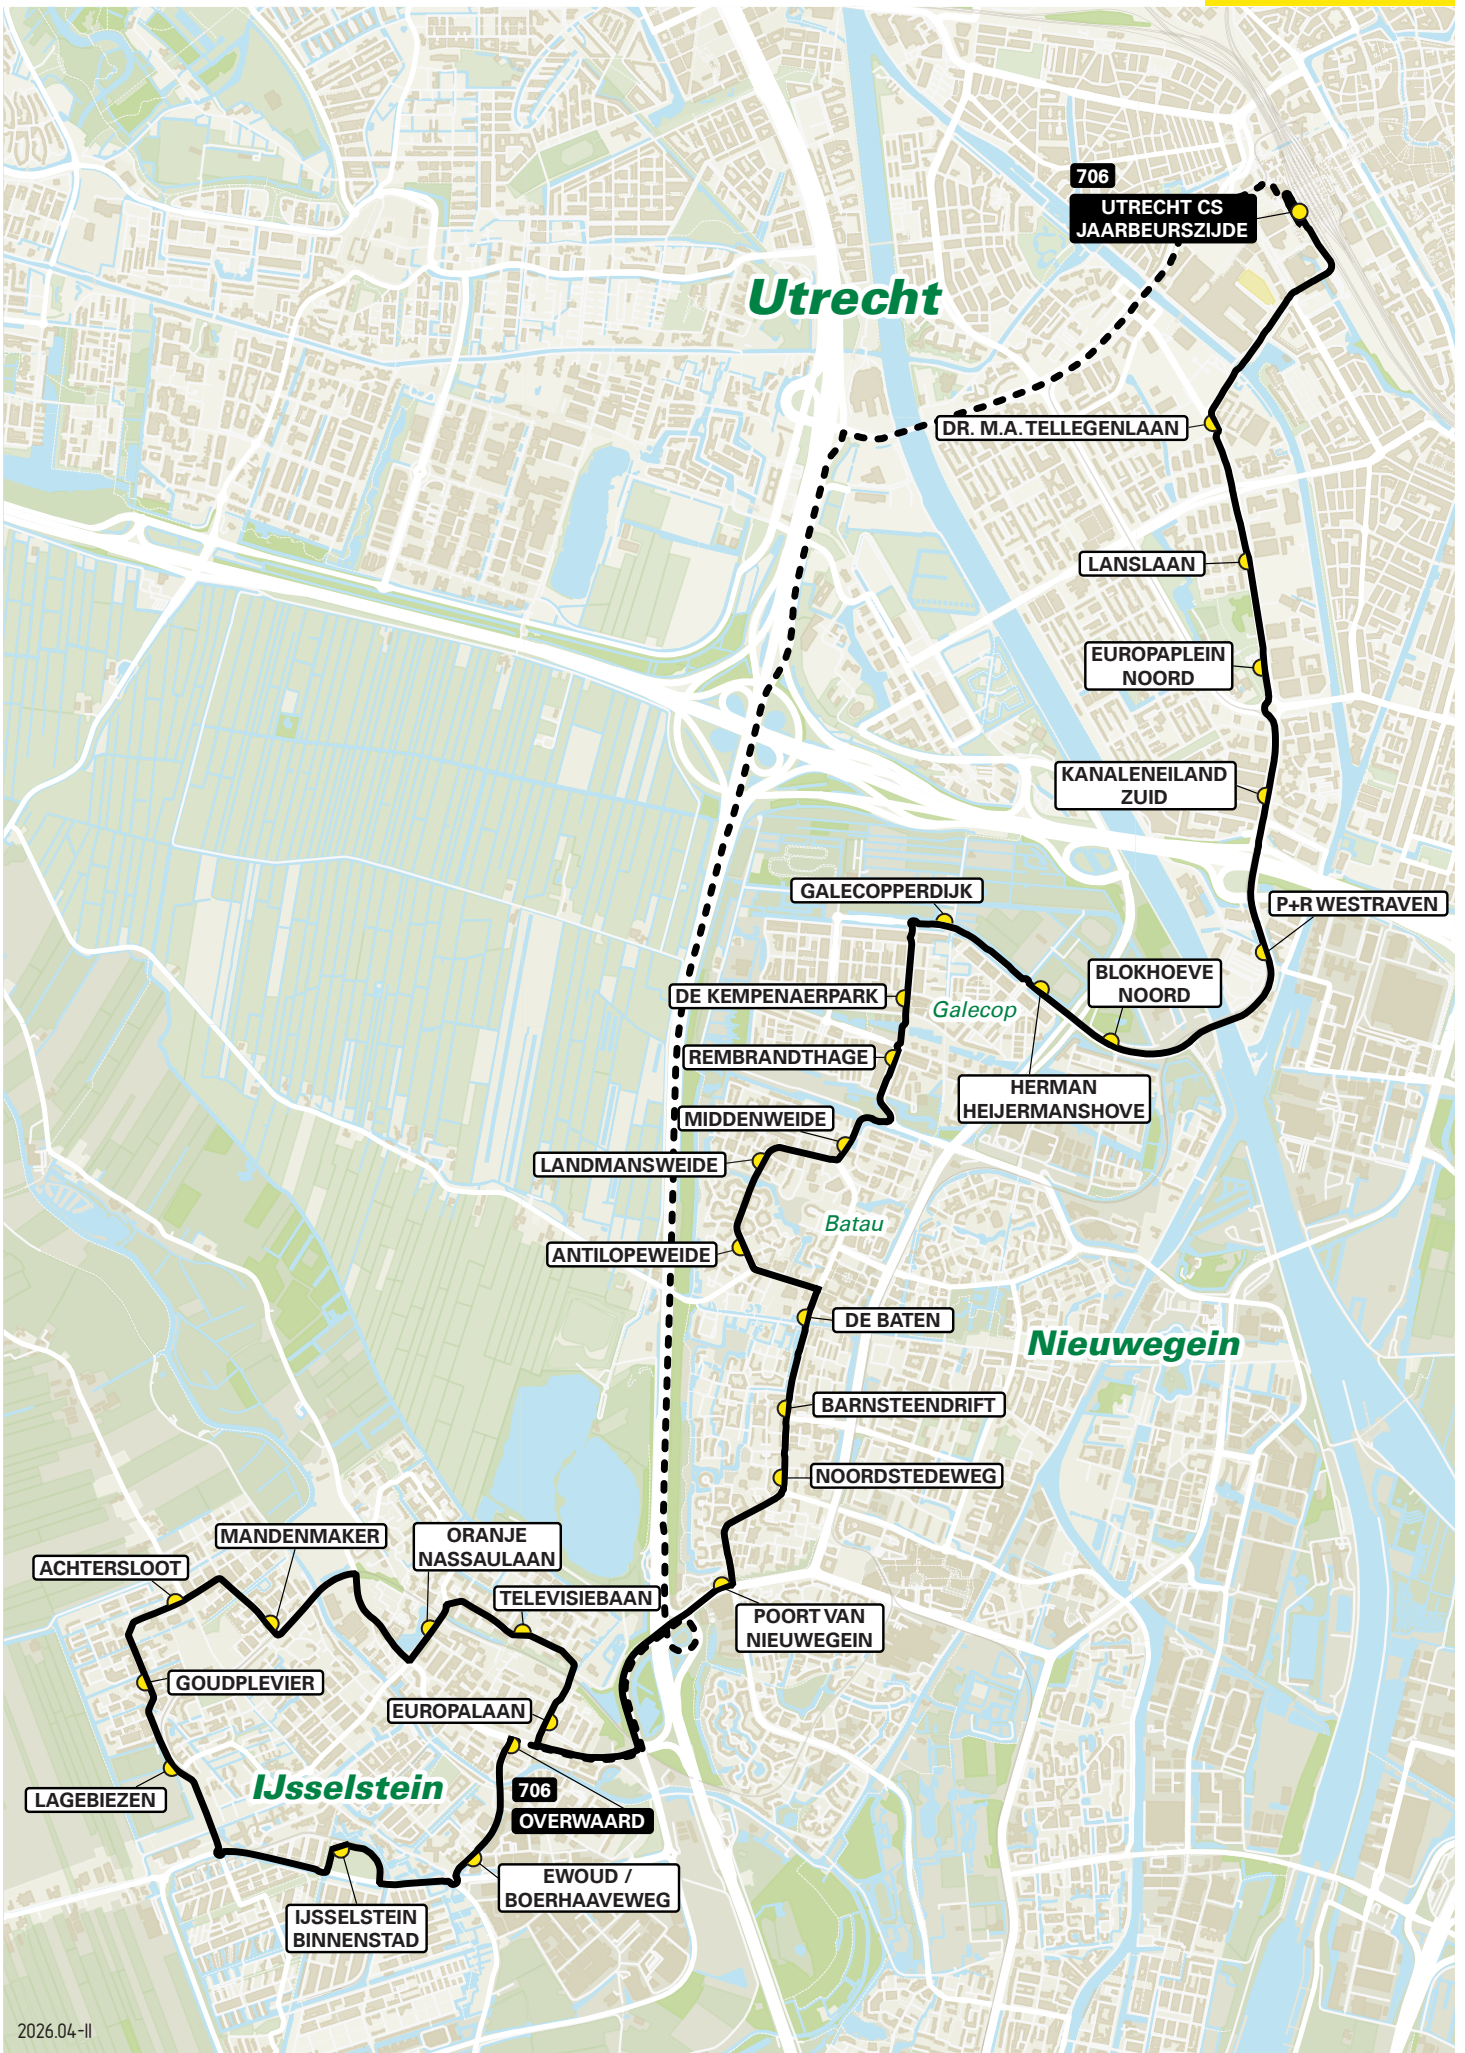

2026.04-II