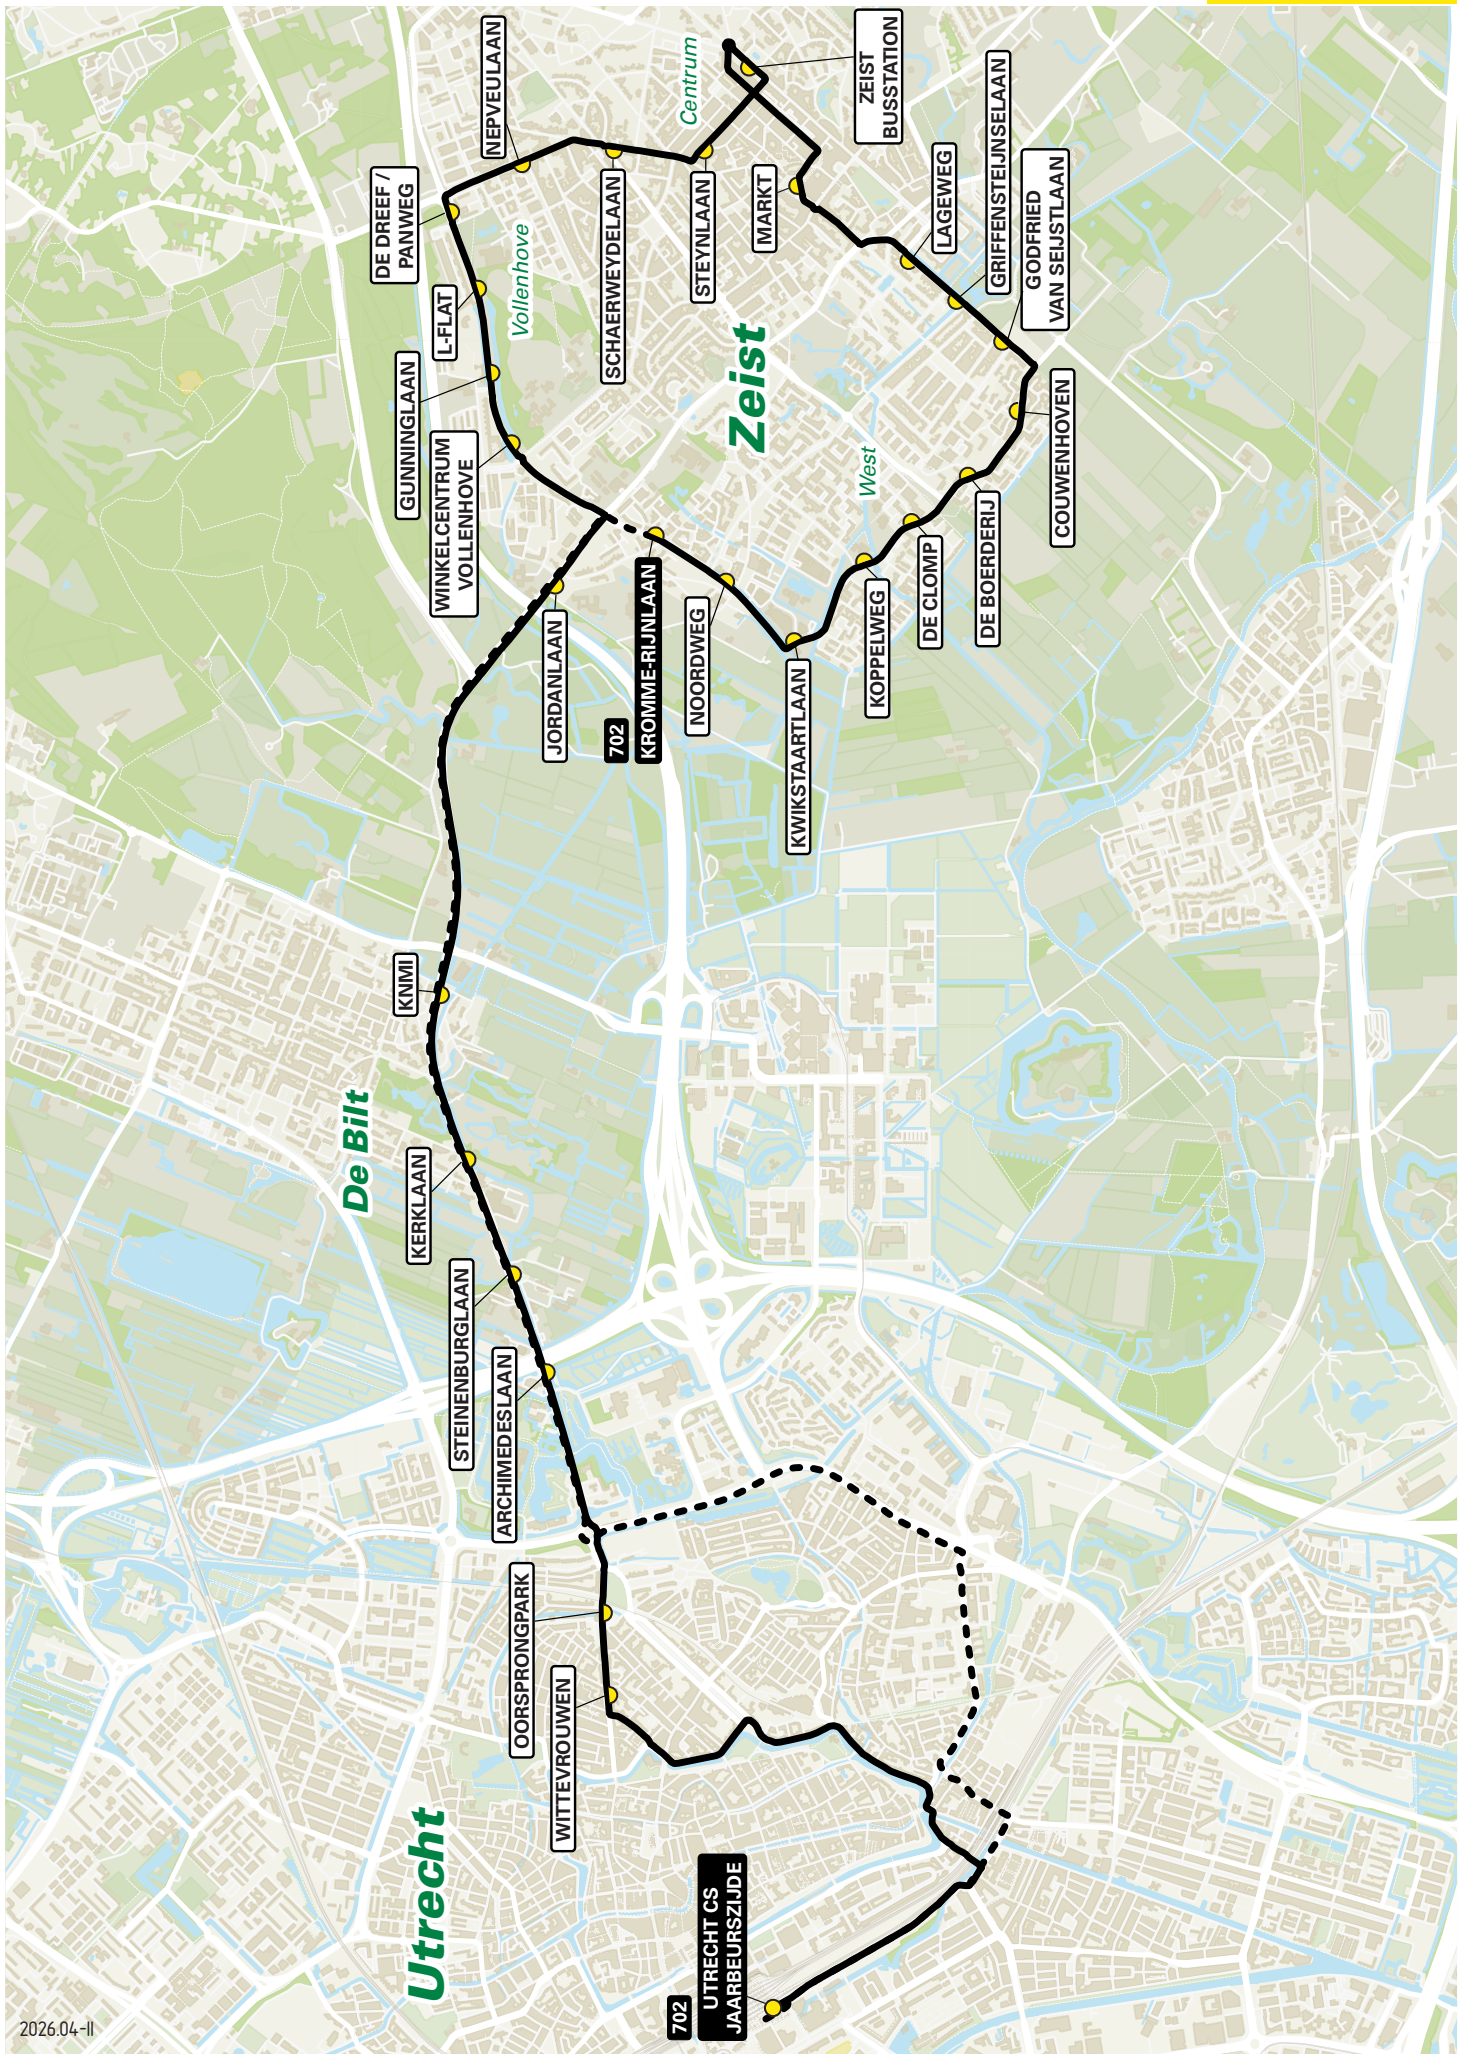

2026.04-II