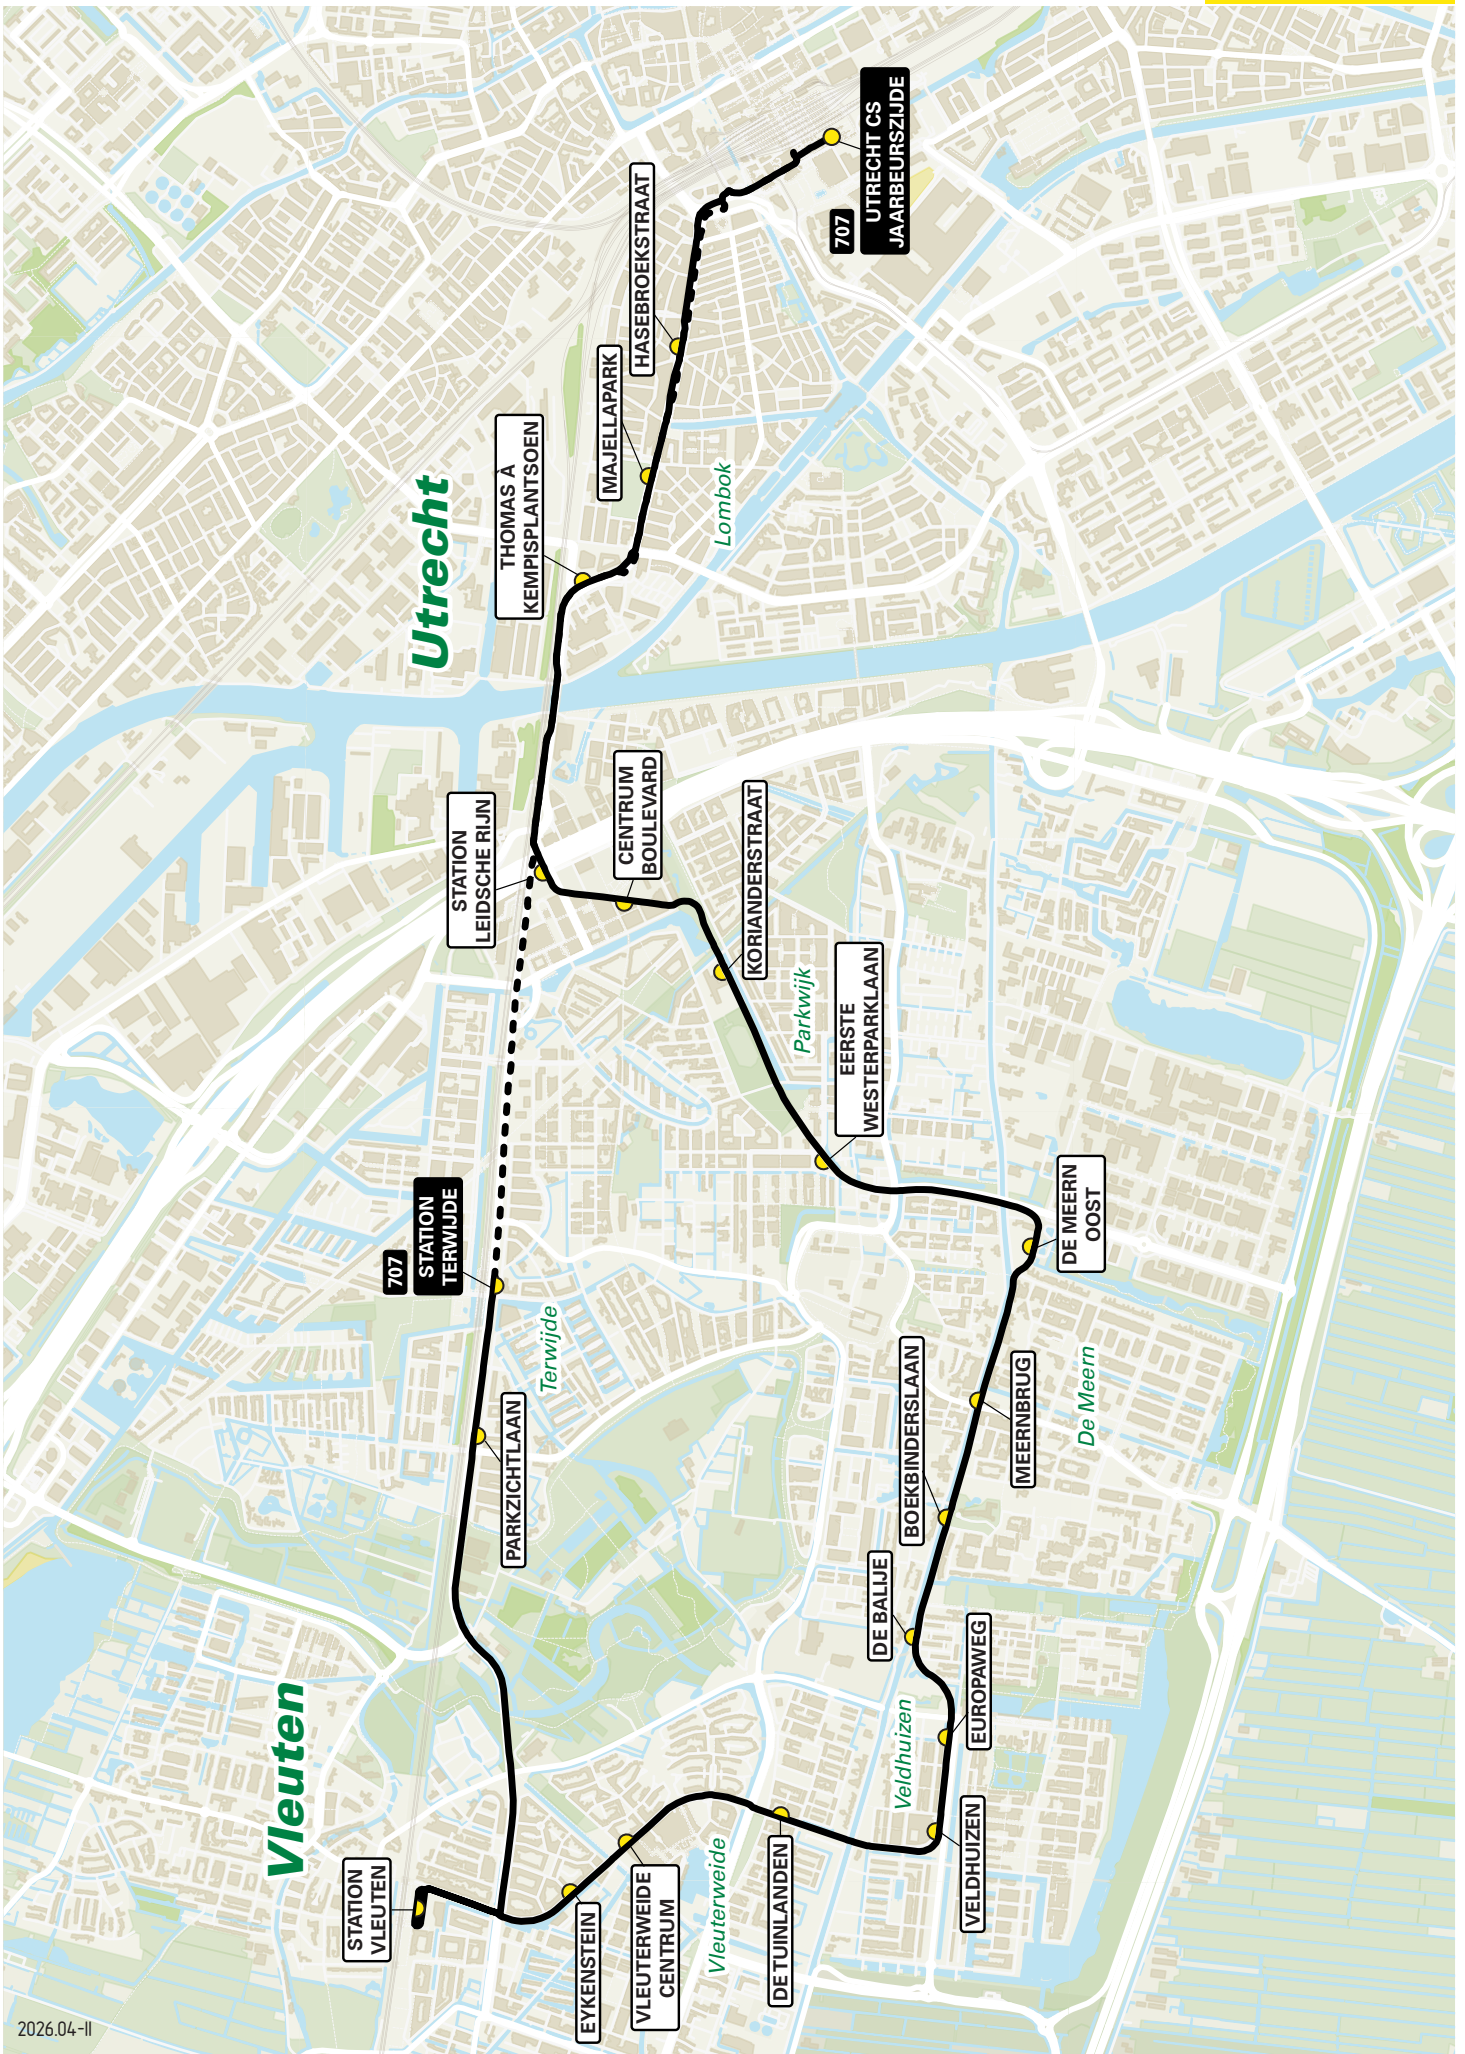

2026.04-II