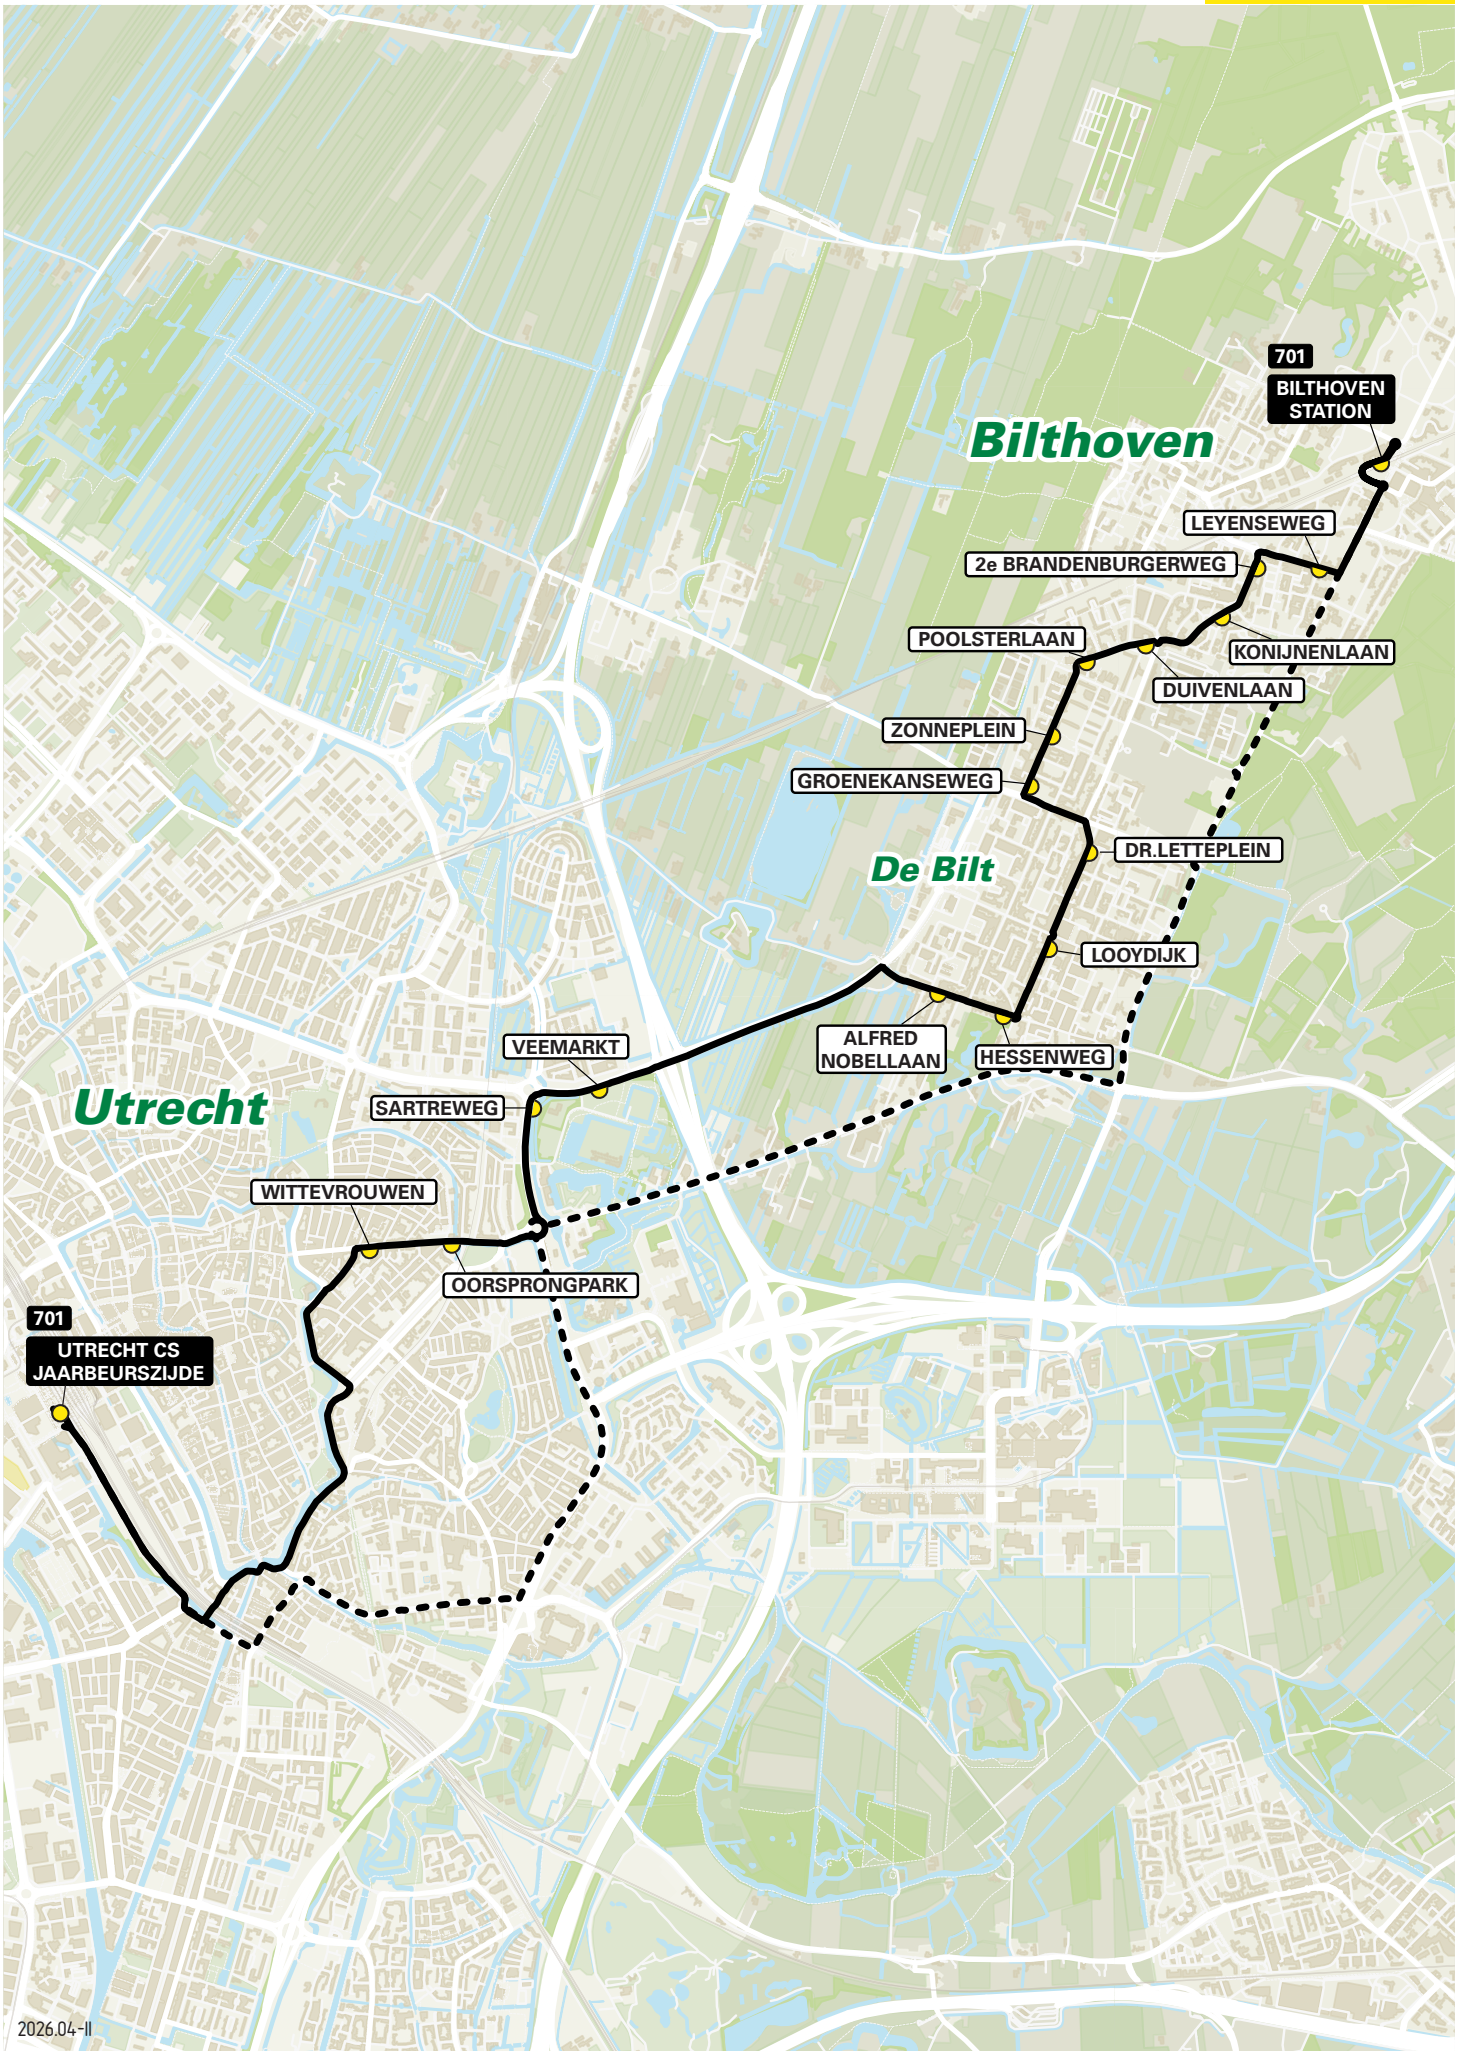

Routeboek

Utrecht Binnen

april 2026

Routes en MAT-ritten

KONINGSNACHT

Lijn 701 van Utrecht CS naar Bilthoven via De Bilt

zone	halte	route
5000	Utrecht CS Jaarbeurszijde	Dichtersplein
-	-	Dichtersbaan
-	-	Bleekstraat
-	-	Catharijnesingel
-	-	Ledig Erf
-	-	Tolsteegsingel
-	-	Maliesingel
-	-	Malieblad
-	-	Maliesingel
-	-	Wittevrouwensingel
-	-	Kruisstraat
-	Wittevrouwen	Biltstraat
-	Oorsprongpark	Biltstraat
-	-	Berekuil
-	Sartreweg	Sartreweg
5010	-	Kardinaal/Alfrinkplein
-	Veemarkt	Biltse Rading
-	Alfred Nobellaan	Blauwkapelseweg
-	Hessenweg	Blauwkapelseweg
-	Looydijk	Hessenweg
-	Dr.Letteplein	Hessenweg
-	-	Dr.Letteplein
-	-	Groenekanseweg
-	Groenekanseweg	Planetenbaan
-	Zonneplein	Planetenbaan
-	-	Poolsterlaan
-	Poolsterlaan	Melkweg
-	Duivenlaan - halte B	Melkweg
-	Konijnenlaan	Hertenlaan
5022	2e Brandenburgerweg	2e Brandenburgerweg
-	Leyenseweg	Leyenseweg
-	-	Soestdijkseweg Zuid
-	Station Bilthoven	Spoorlaan

MAT van Bilthoven naar Utrecht CS

zone	halte	route
5022	Station Bilthoven	Spoorlaan
-	-	Soestdijkseweg Zuid
5010	-	Utrechtseweg
-	-	Biltsestraatweg
5000	-	Berekuil
-	-	Waterlinieweg
-	-	Stadionlaan
-	-	Rubenslaan
-	-	Venuslaan
-	-	Albatrosstraat
-	-	Baden-Powellweg
-	-	Vondellaan
-	-	Dichtersbaan
-	-	Dichtersplein
-	Utrecht CS Jaarbeurszijde	-