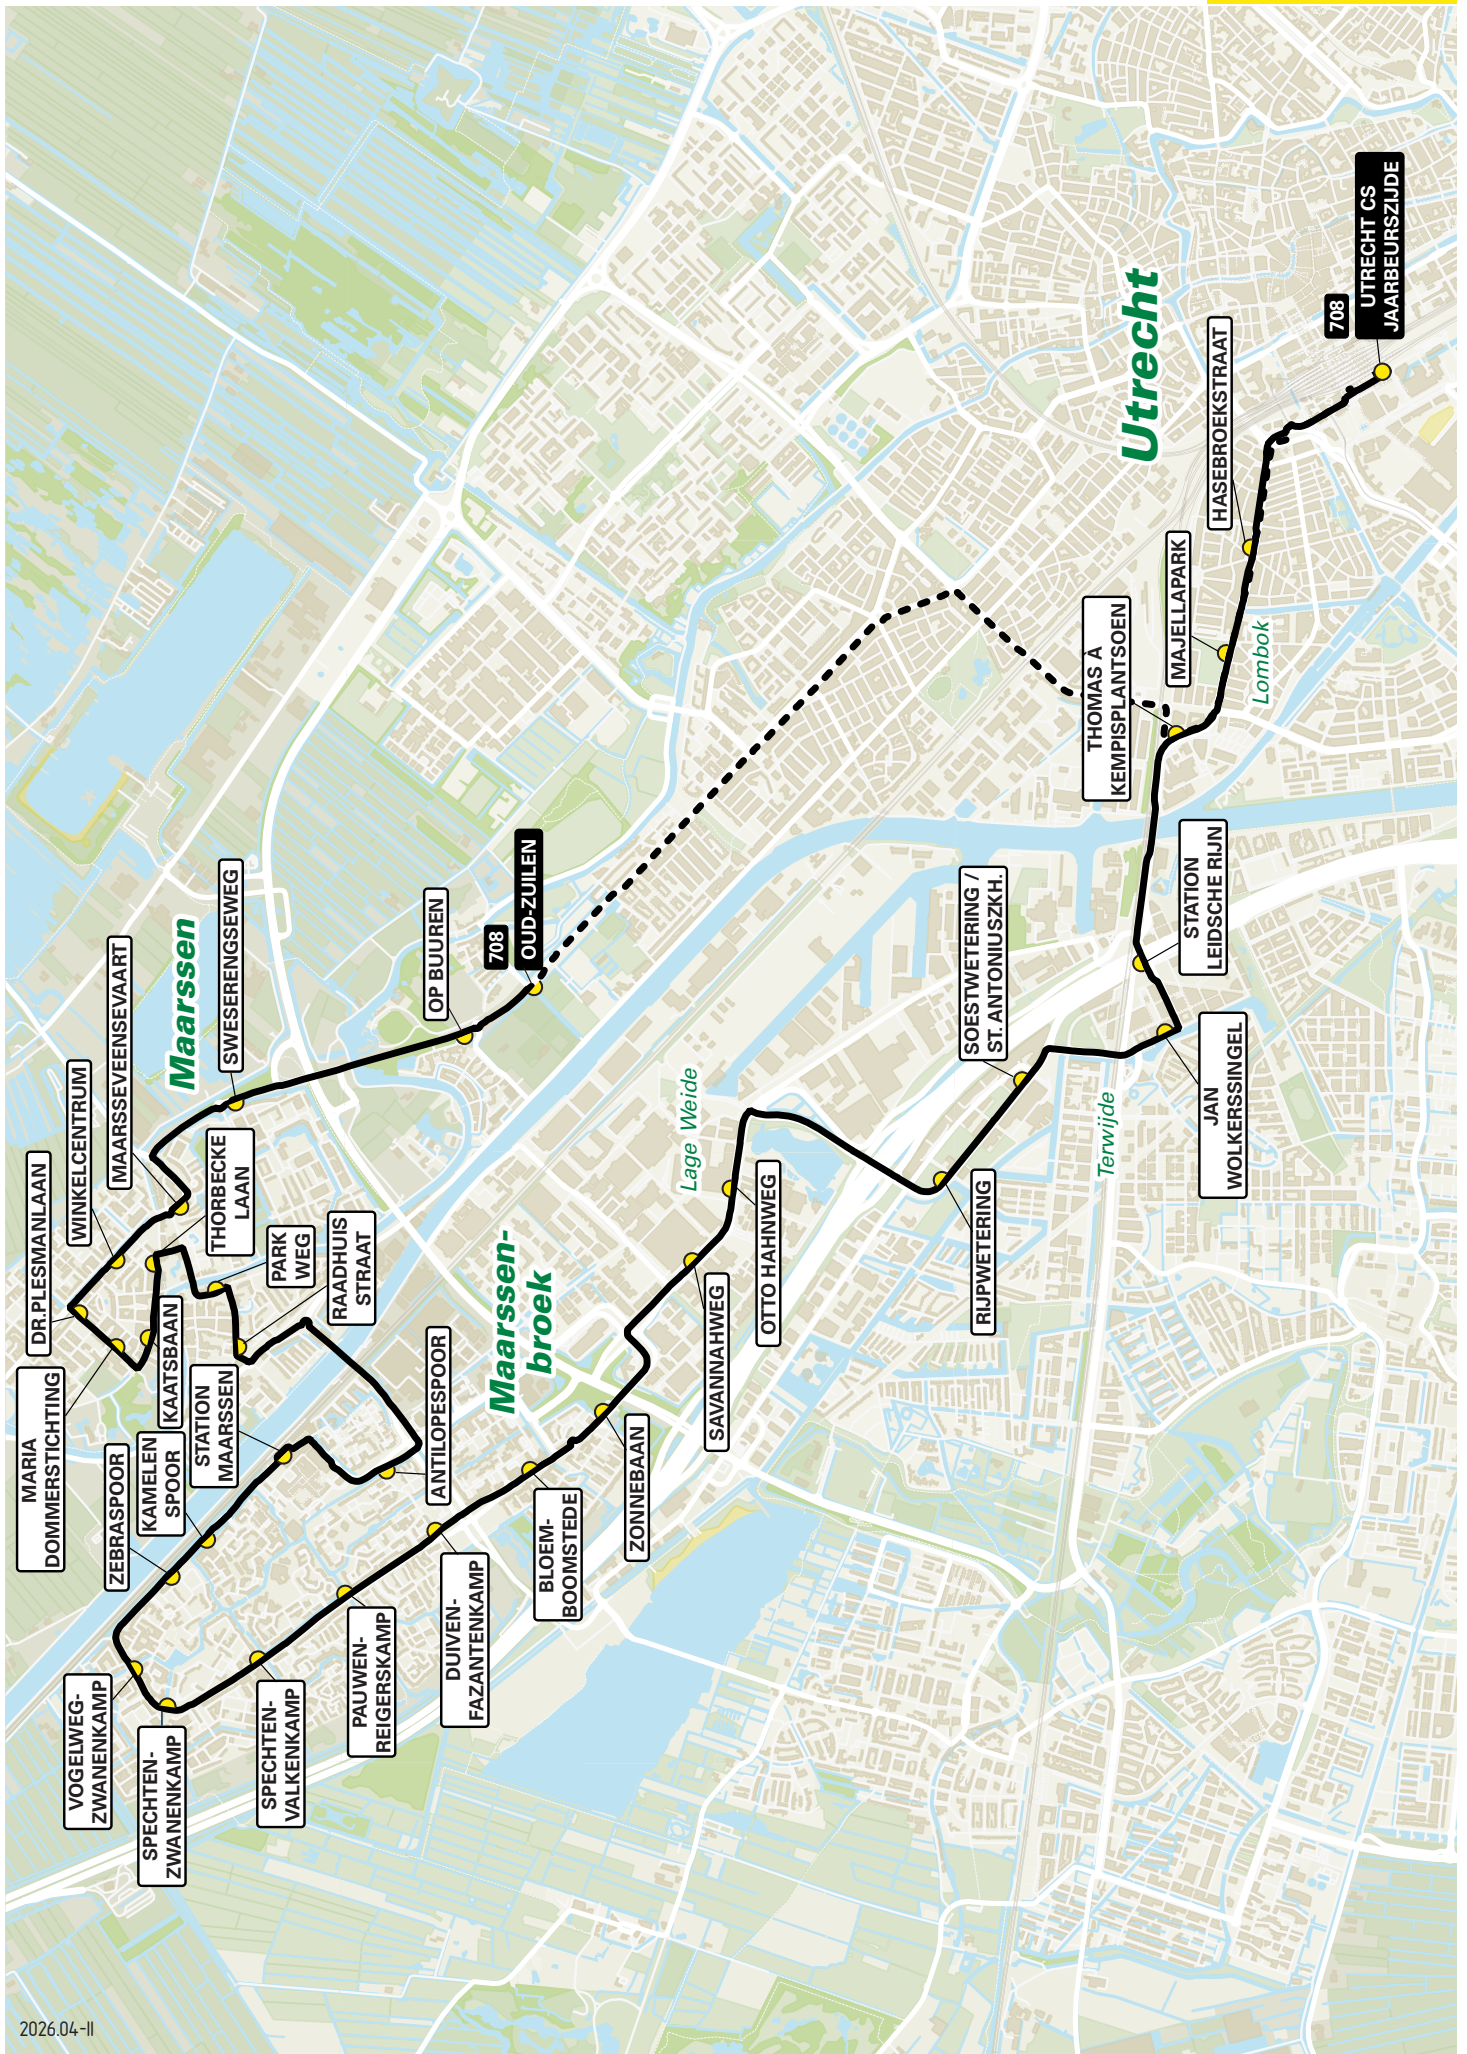

2026.04-II

Lijn 707 van Utrecht CS naar Terwijjde via De Meern en Vleuten

zone	halte	route
5000	Utrecht CS Jaarbeurszijde	Dichtersplein
-	Hasebroekstraat	Westplein
-	Majellapark	Vleutenseweg
-	Thomas à Kempisplantsoen	Vleutenseweg
5111	-	Vleutensebaan
-	Station Leidsche Rijn - halte E	Vleutensebaan
-	Centrumboulevard	Centrumboulevard
-	Korianderstraat	Weg naar Parkwijk
-	Eerste Westerparklaan	Busbaan Parkwijk
-	De Meern-Oost	Busbaan Parkwijk
-	Meernbrug	Busbaan De Woerd
-	Boekbinderslaan	Rijksstraatweg
-	De Baije	Rijksstraatweg
5120	Europaweg	Rijksstraatweg
-	Veldhuizen	Busbaan Veldhuizen
-	De Tuinlanden	Busbaan Veldhuizen
-	Vleuterweide-Centrum	Busbaan Vleuterweide
-	Eykenstein	Busbaan Vleuterweide
-	Station Vleuten	De Sporesingel
-	-	De Sporeplein
-	-	De Sporesingel
-	-	Stroomrugbaan
-	-	Huis te Vleutenbaan
5111	Parkzichtlaan	Vleutensebaan
-	Station Terwijjde	Vleutensebaan

MAT van Vleuten naar Utrecht CS

zone	halte	route
5111	Station Terwijjde	Vleutensebaan
5000	-	Vleutenseweg
-	-	Westplein
-	Utrecht CS Jaarbeurszijde	Dichtersplein

2026.04-II

2026.04-II