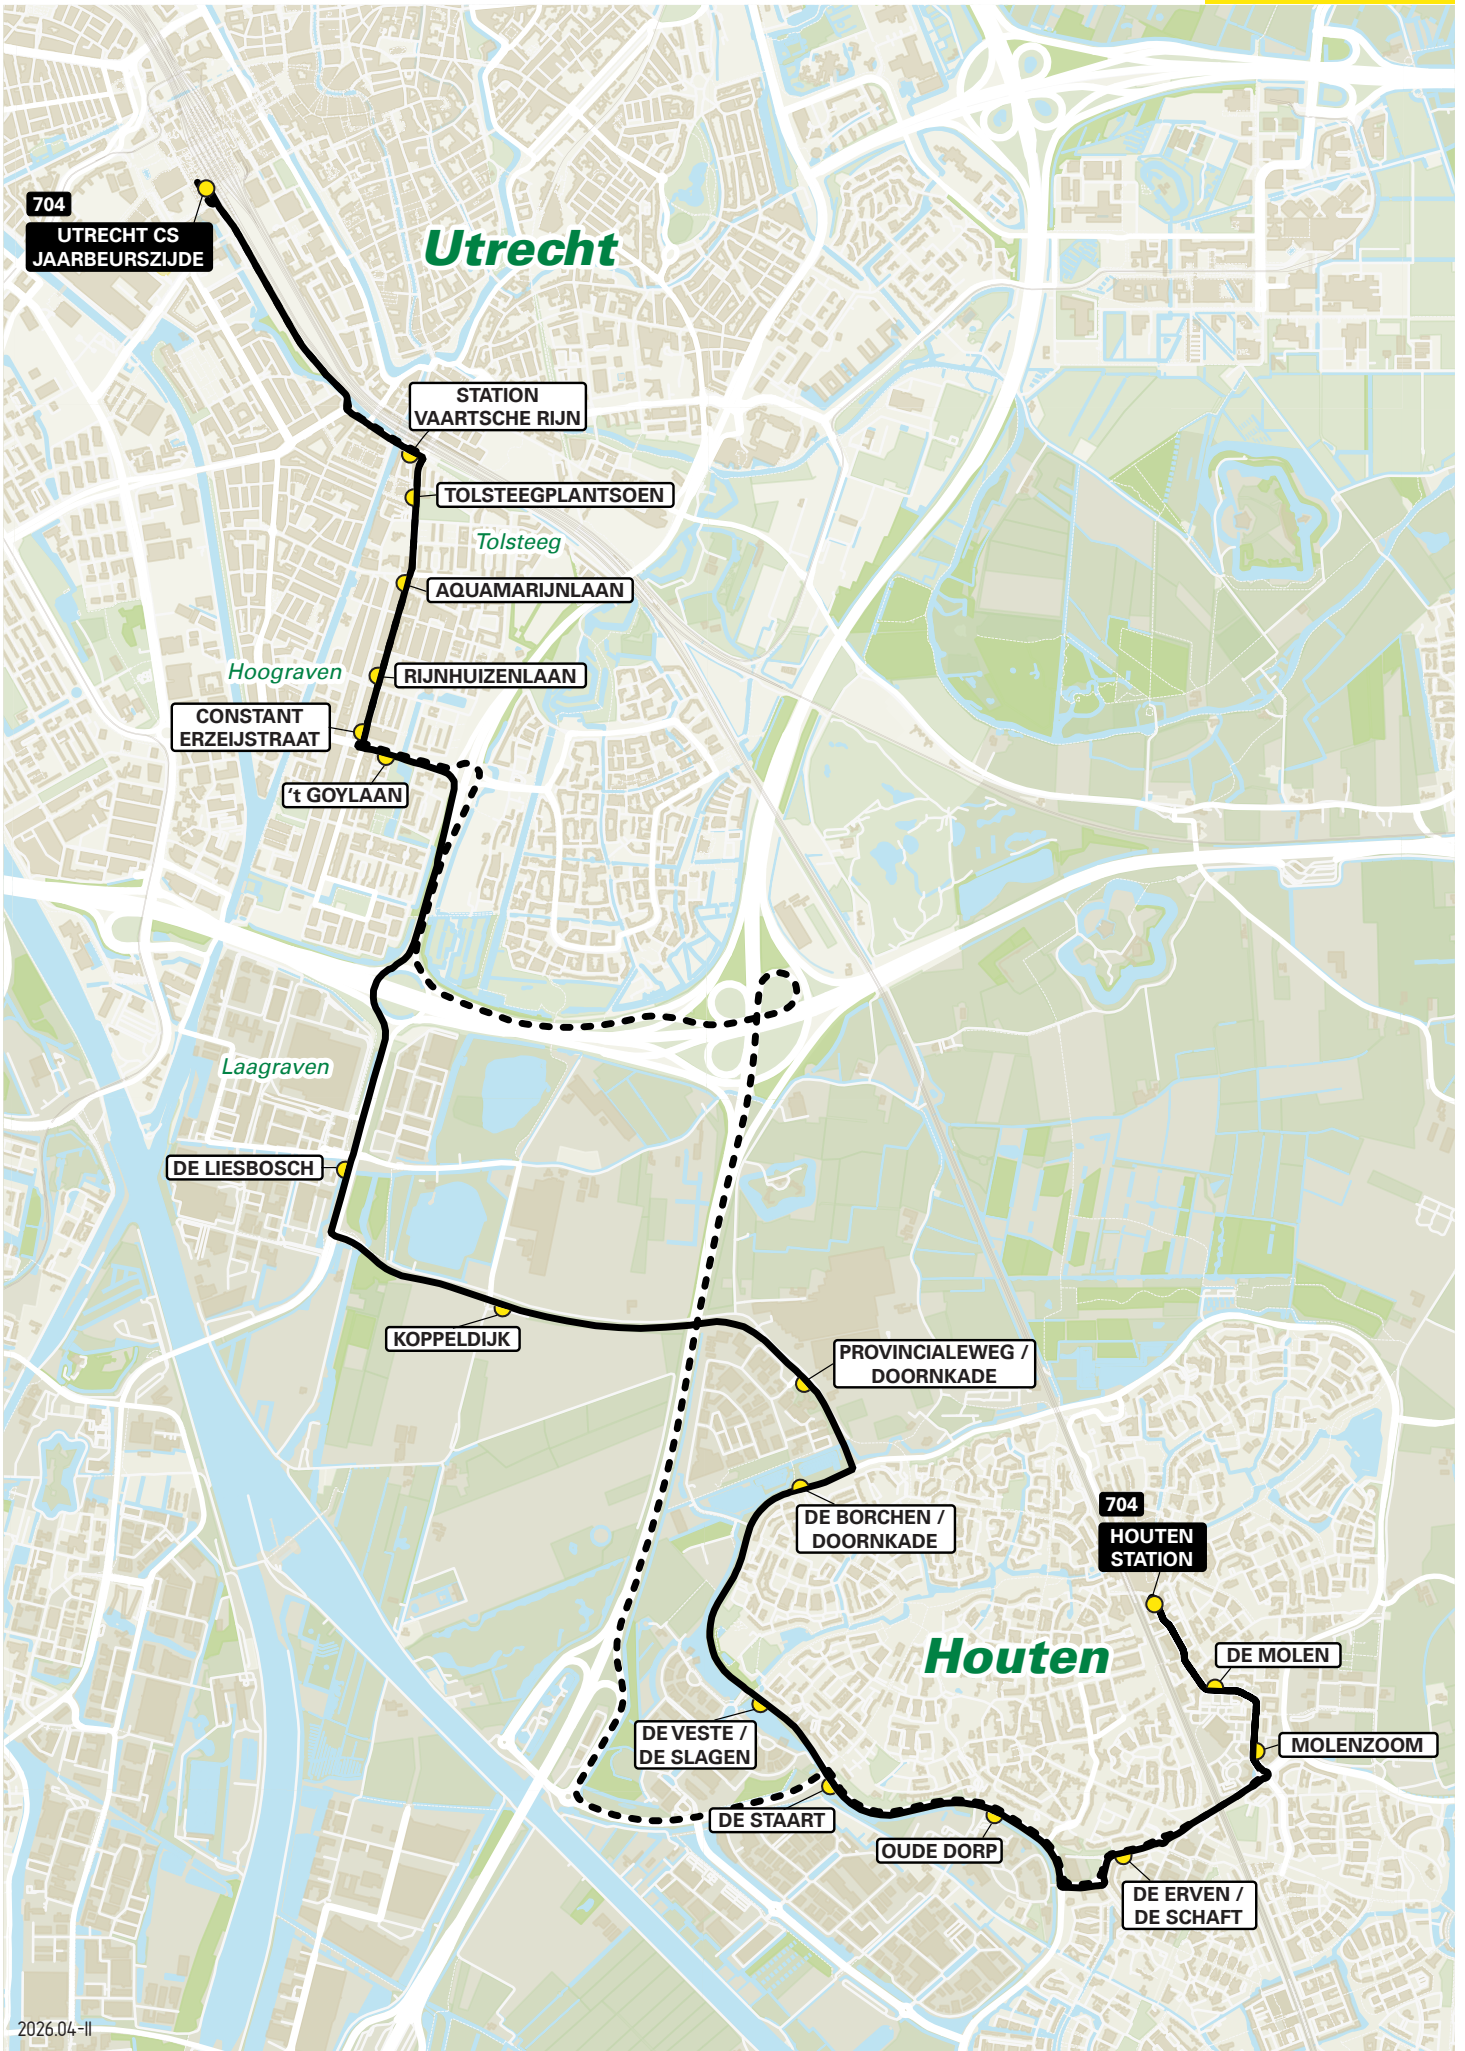

MAT van Bilthoven naar Utrecht CS

zone	halte	route
5022	Station Bilthoven	Spoorlaan
-	-	Soestdijkseweg Zuid
5010	-	Utrechtseweg
-	-	Biltsestraatweg
5000	-	Berekuil
-	-	Waterlinieweg
-	-	Stadionlaan
-	-	Rubenslaan
-	-	Venuslaan
-	-	Albatrosstraat
-	-	Baden-Powellweg
-	-	Vondellaan
-	-	Dichtersbaan
-	-	Dichtersplein
-	Utrecht CS Jaarbeurszijde	-

MAT van Zeist naar Utrecht CS

zone	halte	route
5020	Kromme-Rijnlaan	Kromme-Rijnlaan
-	-	Utrechtseweg
5010	-	Biltsestraatweg
-	-	Berekuil
5000	-	Waterlinieweg
-	-	Stadionlaan
-	-	Rubenslaan
-	-	Venuslaan
-	-	Albatrosstraat
-	-	Baden-Powellweg
-	-	Vondellaan
-	-	Dichtersbaan
-	-	Dichtersplein
-	Utrecht CS Jaarbeurszijde	-

2026.04-II

Lijn 704 van Utrecht CS naar Houten

zone	halte	route
5000	Utrecht CS Jaarbeurszijde	Dichtersplein
-	-	Dichtersbaan
-	-	Vondellaan
-	Station Vaartsche Rijn	Baden-Powellweg
-	Tolsteegplantsoen	Briljantlaan
-	Aquamarijnlaan	W.A. Vultostraat
-	Rijnhuizenlaan	W.A. Vultostraat
-	Constant Erzeijstraat	Constant Erzeijstraat
-	't Goylaan	't Goylaan
-	-	't Goyplein
-	-	Waterlinieweg
5118	-	Knooppunt Laagraven
-	De Liesbosch	Laagravenseweg
5128	Koppeldijk	Houtenseweg
-	Provincialeweg/Doornkade	Utrechtseweg
-	De Borchen/Doornkade	Rondweg
-	De Vesten/De Slagen	Rondweg
-	De Staart	Rondweg
-	Oude Dorp	Rondweg
-	De Erven/De Schaft	De Koppeling
-	Molenzoom	De Molen
-	De Molen	De Molen
-	Station Houten	De Molen

MAT van Houten naar Utrecht CS

zone	halte	route
5128	Station Houten	De Molen
-	-	De Koppeling
-	-	Rondweg
-	-	De Staart
5118	-	A27
-	-	Knooppunt Lunetten
-	-	A12
-	-	Knooppunt Laagraven
5000	-	Waterlinieweg
-	-	't Goyplein
-	-	't Goylaan
-	-	Constant Erzeijstraat
-	-	W.A. Vultostraat
-	-	Briljantlaan
-	-	Baden-Powellweg
-	-	Vondellaan
-	-	Dichtersbaan
-	-	Dichtersplein
-	Utrecht CS Jaarbeurszijde	