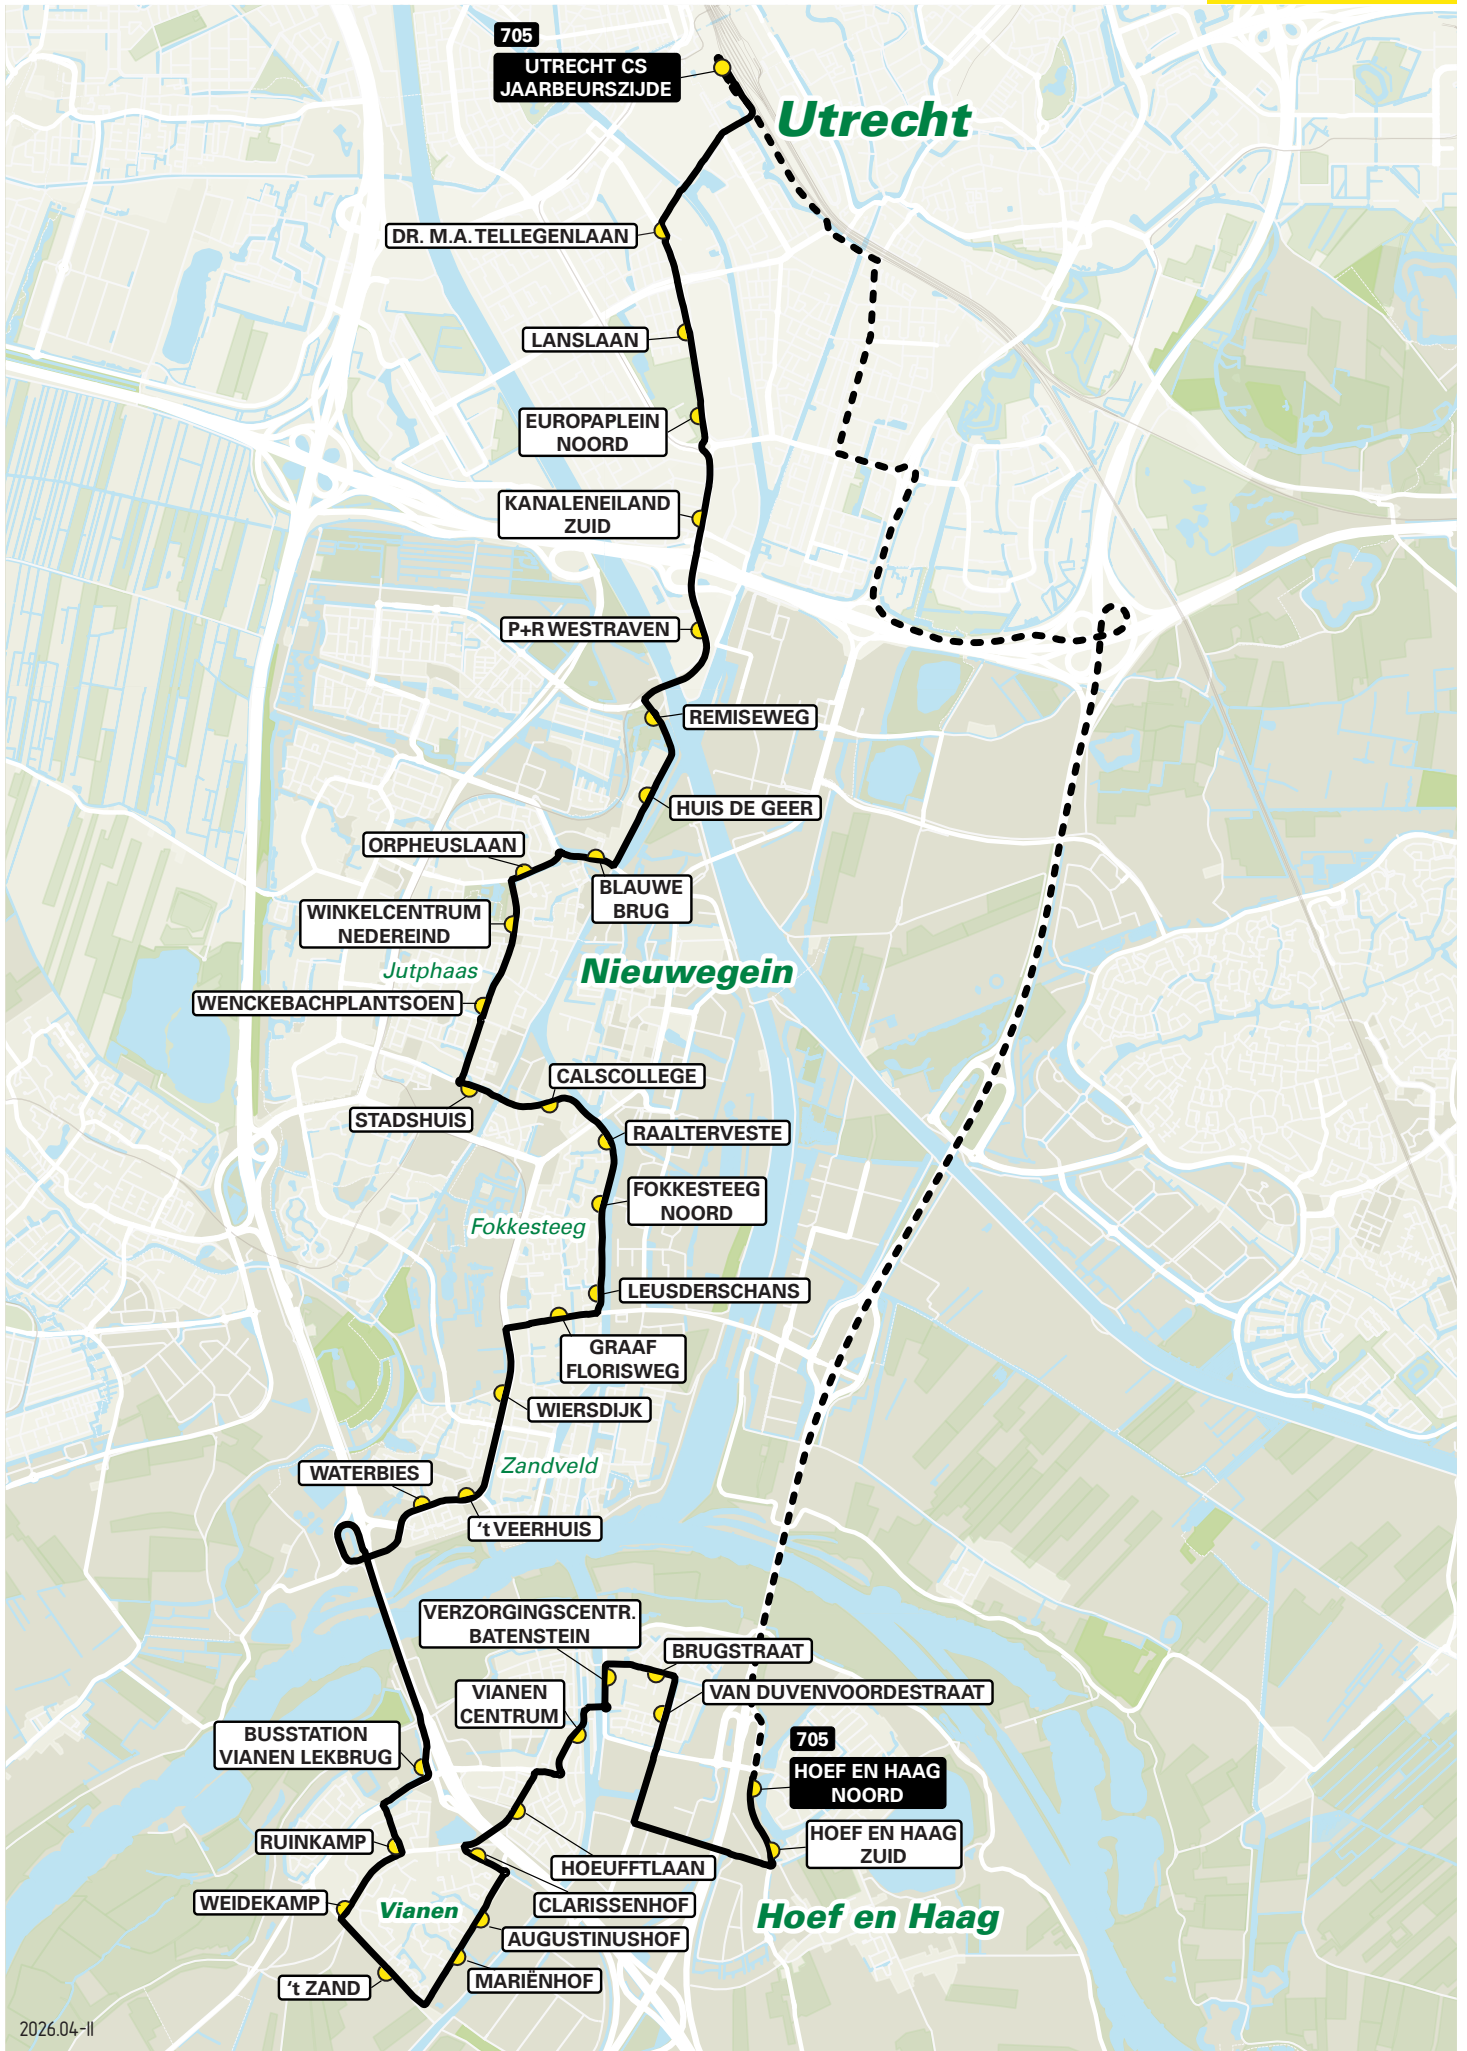

2026.04-II

Lijn 704 van Utrecht CS naar Houten

zone	halte	route
5000	Utrecht CS Jaarbeurszijde	Dichtersplein
-	-	Dichtersbaan
-	-	Vondellaan
-	Station Vaartsche Rijn	Baden-Powellweg
-	Tolsteegplantsoen	Briljantlaan
-	Aquamarijnlaan	W.A. Vultostraat
-	Rijnhuizenlaan	W.A. Vultostraat
-	Constant Erzeijstraat	Constant Erzeijstraat
-	't Goylaan	't Goylaan
-	-	't Goyplein
-	-	Waterlinieweg
5118	-	Knooppunt Laagraven
-	De Liesbosch	Laagravenseweg
5128	Koppeldijk	Houtenseweg
-	Provincialeweg/Doornkade	Utrechtseweg
-	De Borchen/Doornkade	Rondweg
-	De Vesten/De Slagen	Rondweg
-	De Staart	Rondweg
-	Oude Dorp	Rondweg
-	De Erven/De Schaft	De Koppeling
-	Molenzoom	De Molen
-	De Molen	De Molen
-	Station Houten	De Molen

MAT van Houten naar Utrecht CS

zone	halte	route
5128	Station Houten	De Molen
-	-	De Koppeling
-	-	Rondweg
-	-	De Staart
5118	-	A27
-	-	Knooppunt Lunetten
-	-	A12
-	-	Knooppunt Laagraven
5000	-	Waterlinieweg
-	-	't Goyplein
-	-	't Goylaan
-	-	Constant Erzeijstraat
-	-	W.A. Vultostraat
-	-	Briljantlaan
-	-	Baden-Powellweg
-	-	Vondellaan
-	-	Dichtersbaan
-	-	Dichtersplein
-	Utrecht CS Jaarbeurszijde	

MAT van Hoef en Haag naar Utrecht CS

zone	halte	route
5134	Hoef en Haag-Noord	Berchmansweg
5122	-	Oprit A27
-	-	A27
5111	-	Knooppunt Lunetten
-	-	A12
5000	-	A12, afrit 18
-	-	Waterlinieweg
-	-	't Goyplein
-	-	't Goylaan
-	-	Constant Erzeijstraat
-	-	W.A. Vultostaat
-	-	Brijlantlaan
-	-	Baden-Powellweg
-	-	Vondellaan
-	-	Dichtersbaan
-	-	Dichtersplein
-	Utrecht CS Jaarbeurszijde	