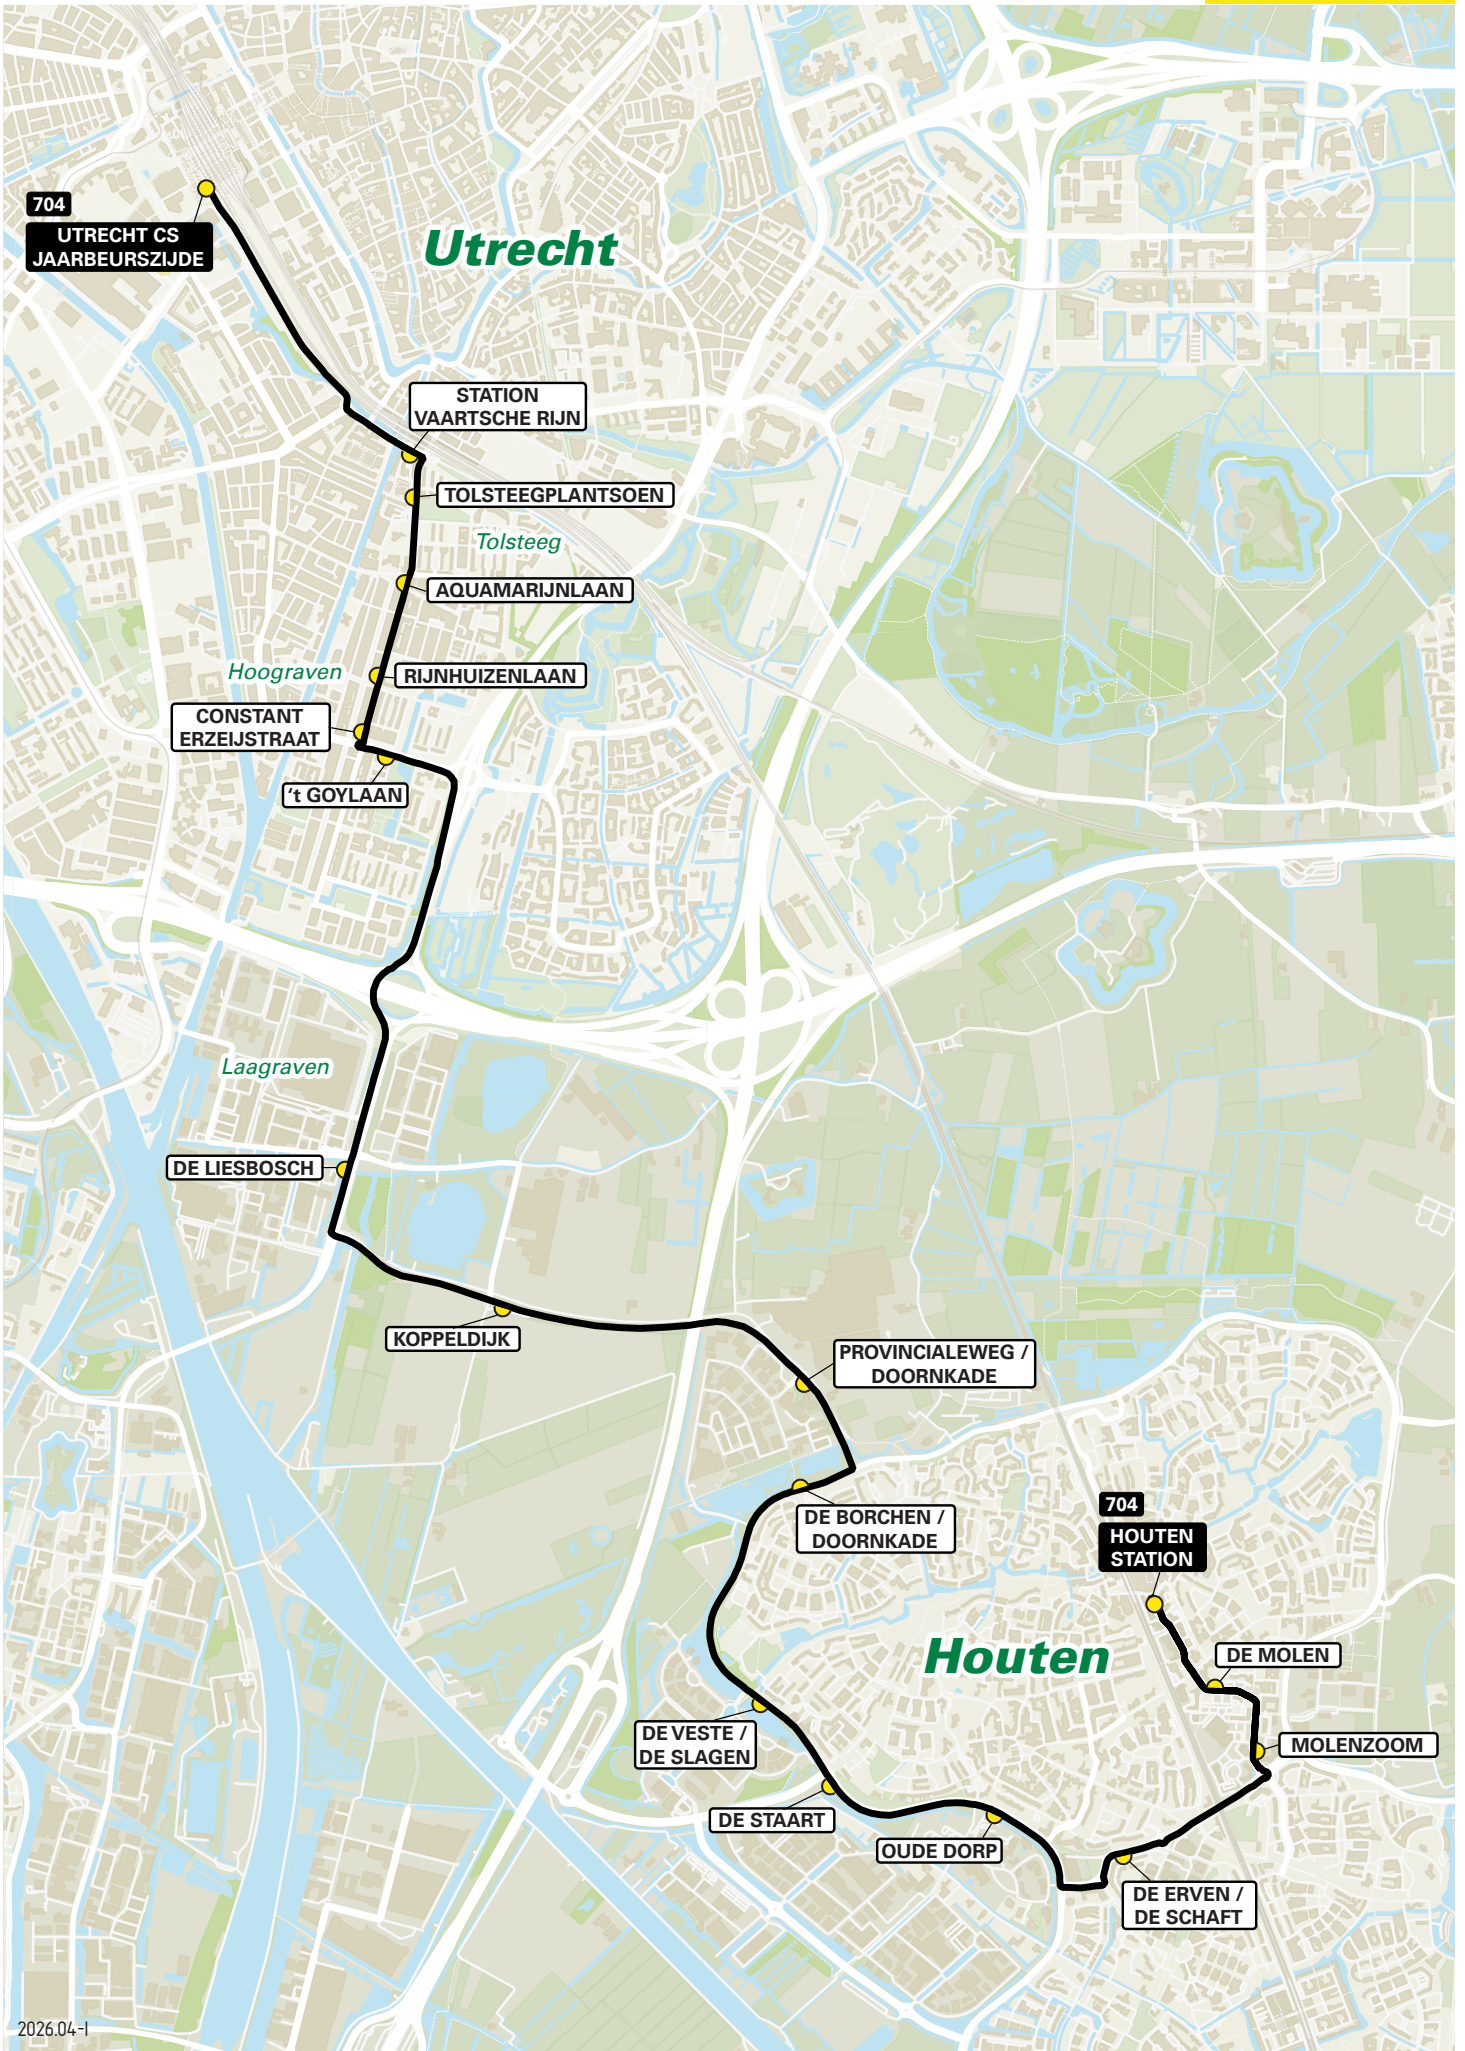

MAT van Bilthoven naar Utrecht CS

zone	halte	route
5022	Station Bilthoven	Spoorlaan
-	-	Soestdijkseweg Zuid
5010	-	Utrechtseweg
-	-	Biltsestraatweg
5000	-	Berekuil
-	-	Waterlinieweg
-	-	Stadionlaan
-	-	Rubenslaan
-	-	Venuslaan
-	-	Albatrosstraat
-	-	Baden-Powellweg
-	-	Vondellaan
-	-	Dichtersbaan
-	-	Dichtersplein
-	Utrecht CS Jaarbeurszijde	-

MAT van Zeist naar Utrecht CS

zone	halte	route
5020	Kromme-Rijnlaan	Kromme-Rijnlaan
-	-	Utrechtseweg
5010	-	Biltsestraatweg
-	-	Berekuil
-	-	Waterlinieweg
-	-	Stadionlaan
-	-	Rubenslaan
-	-	Venuslaan
-	-	Albatrosstraat
-	-	Baden-Powellweg
-	-	Vondellaan
-	-	Dichtersbaan
-	-	Dichtersplein
-	Utrecht CS Jaarbeurszijde	-

2026.04-1

Lijn 704 van Utrecht CS naar Houten

zone	halte	route
5000	Utrecht CS Jaarbeurszijde	Dichtersplein
-	-	Dichtersbaan
-	-	Vondellaan
-	Station Vaartsche Rijn	Baden-Powellweg
-	Tolsteegplantsoen	Briljantlaan
-	Aquamarijnlaan	W.A. Vultostaat
-	Rijnhuizenlaan	W.A. Vultostaat
-	Constant Erzeijstraat	Constant Erzeijstraat
-	't Goylaan	't Goylaan
-	-	't Goyplein
-	-	Waterlinieweg
5118	-	Knooppunt Laagraven
-	De Liesbosch	Laagravenseweg
5128	Koppeldijk	Houtenseweg
-	Provincialeweg/Doornkade	Utrechtseweg
-	De Borchen/Doornkade	Rondweg
-	De Vesten/De Slagen	Rondweg
-	De Staart	Rondweg
-	Oude Dorp	Rondweg
-	De Erven/De Schaft	De Koppeling
-	Molenzoom	De Molen
-	De Molen	De Molen
-	Station Houten	De Molen

MAT van Houten naar Utrecht CS

zone	halte	route
5128	Station Houten	De Molen
-	-	De Koppeling
-	-	Rondweg
-	-	De Staart
5118	-	A27
-	-	Knooppunt Lunetten
-	-	A12
-	-	Knooppunt Laagraven
5000	-	Waterlinieweg
-	-	't Goyplein
-	-	't Goylaan
-	-	Constant Erzeijstraat
-	-	W.A. Vultostaat
-	-	Briljantlaan
-	-	Baden-Powellweg
-	-	Vondellaan
-	-	Dichtersbaan
-	-	Dichtersplein
-	Utrecht CS Jaarbeurszijde	