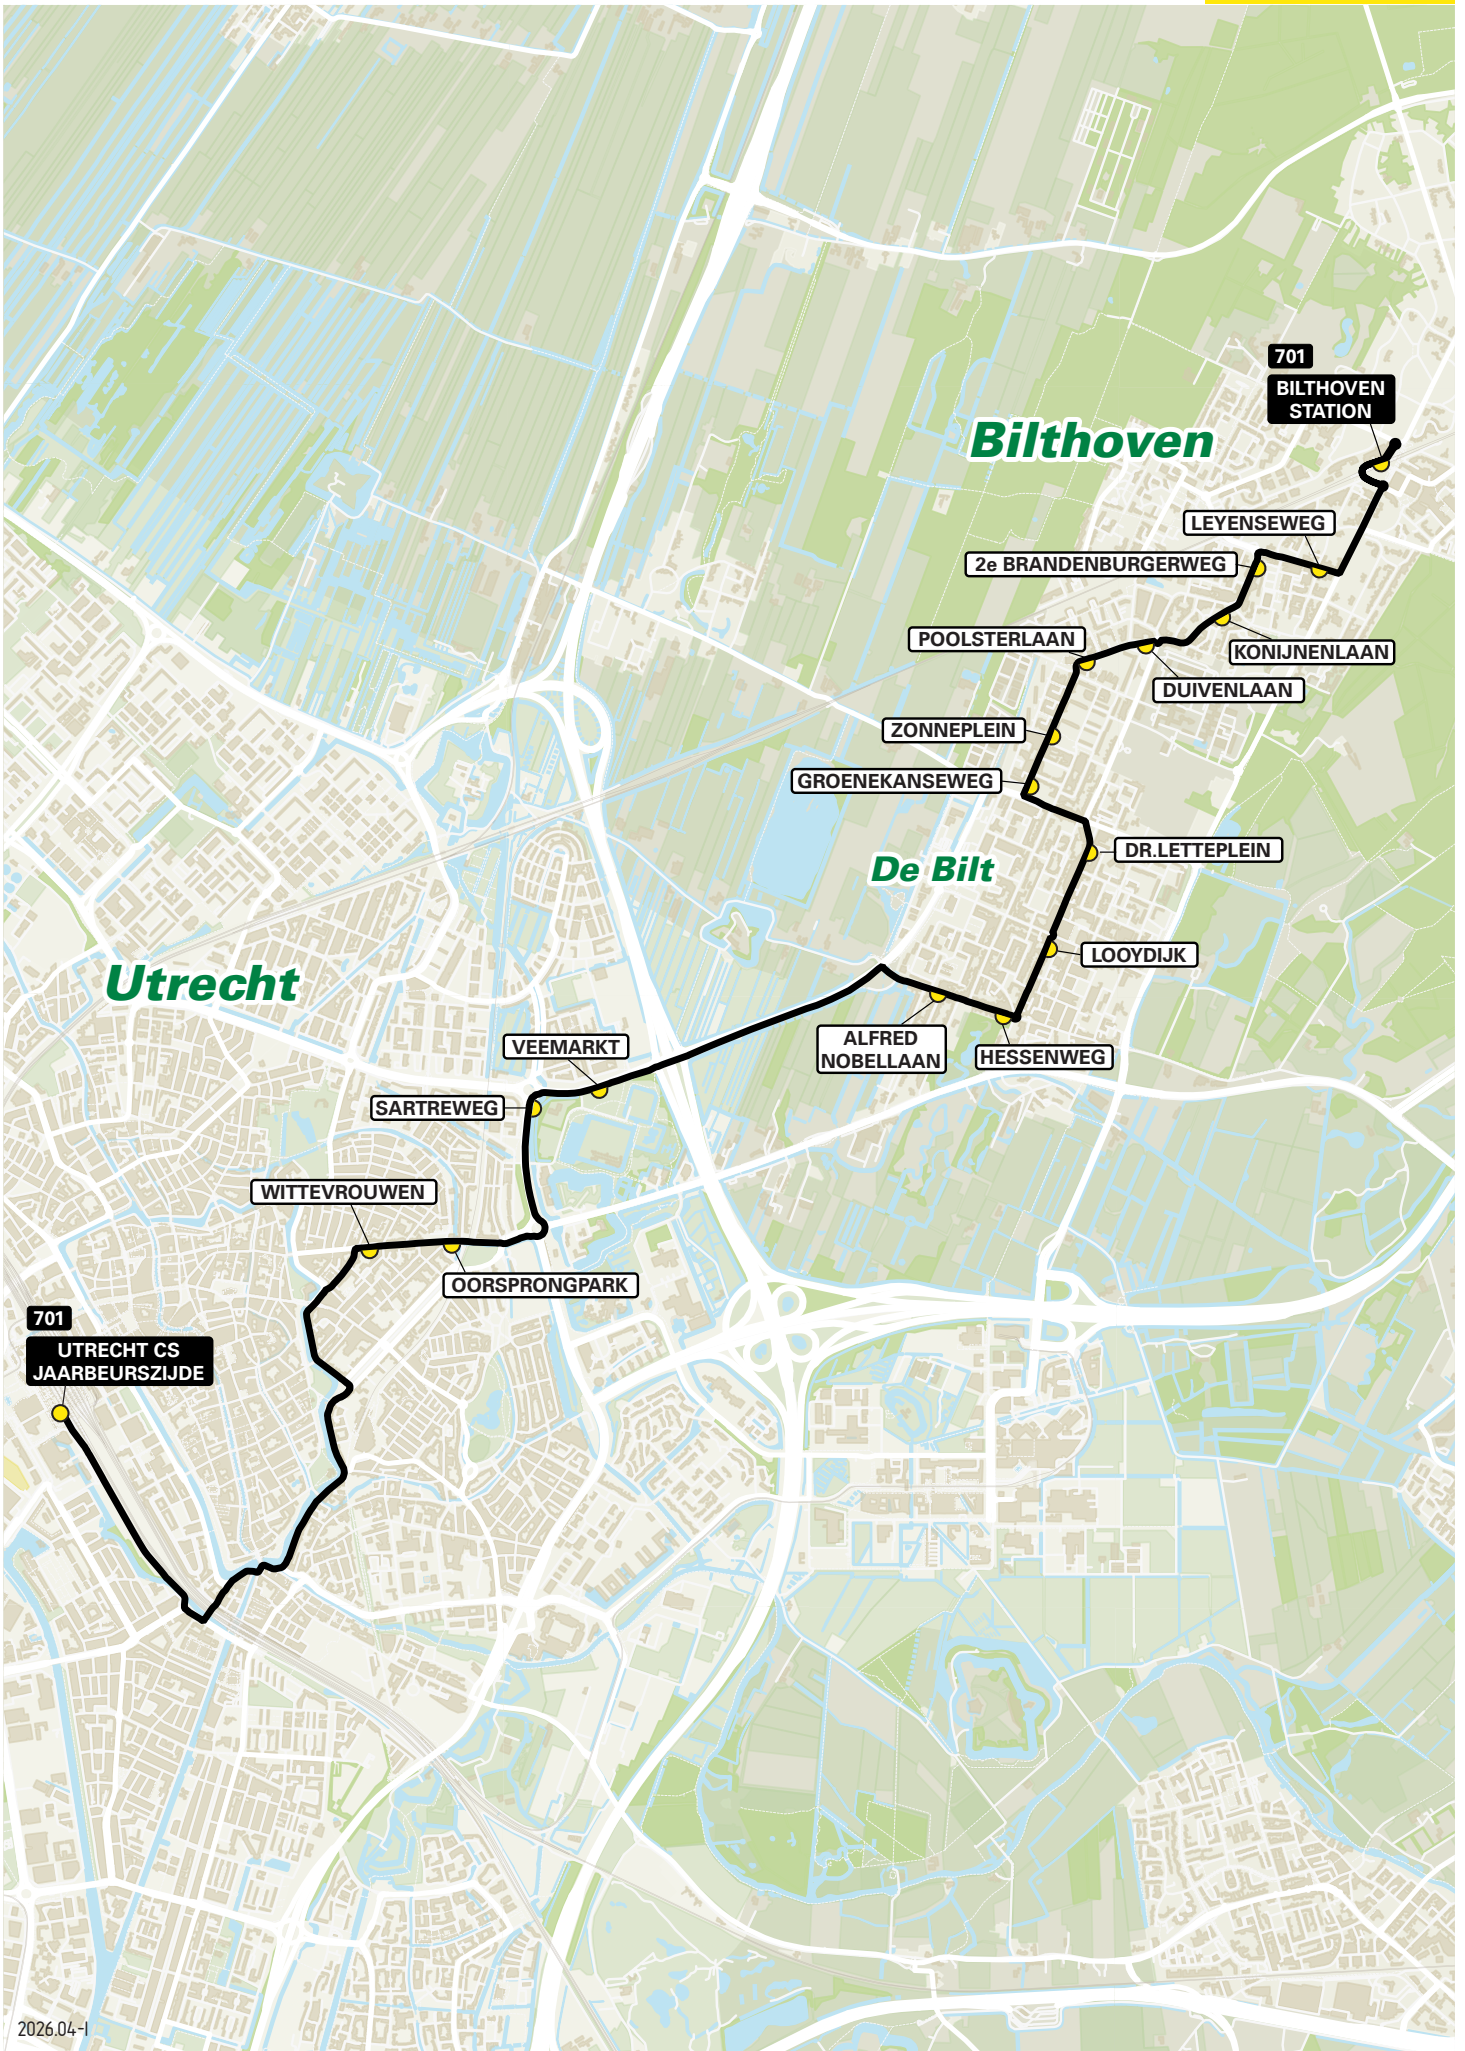

Routeboek

Utrecht Binnen

april 2026

KONINGSNACHT

Lijn 701 van Utrecht CS naar Bilthoven via De Bilt

zone	halte	route
5000	Utrecht CS Jaarbeurszijde	Dichtersplein
-	-	Dichtersbaan
-	-	Bleekstraat
-	-	Catharijnesingel
-	-	Ledig Erf
-	-	Tolsteegsingel
-	-	Maliesingel
-	-	Malieblad
-	-	Maliesingel
-	-	Wittevrouwensingel
-	-	Kruisstraat
-	Wittevrouwen	Biltstraat
-	Oorsprongpark	Biltstraat
-	-	Berekuil
-	Sartreweg	Sartreweg
5010	-	Kardinaal/Alfrinkplein
-	Veemarkt	Biltse Rading
-	Alfred Nobellaan	Blauwkapelseweg
-	Hessenweg	Blauwkapelseweg
-	Looydijk	Hessenweg
-	Dr.Letteplein	Hessenweg
-	-	Dr.Letteplein
-	-	Groenekanseweg
-	Groenekanseweg	Planetenbaan
-	Zonneplein	Planetenbaan
-	-	Poolsterlaan
-	Poolsterlaan	Melkweg
-	Duivenlaan - halte B	Melkweg
-	Konijnenlaan	Hertenlaan
5022	2e Brandenburgerweg	2e Brandenburgerweg
-	Leyenseweg	Leyenseweg
-	-	Soestdijkseweg Zuid
-	Station Bilthoven	Spoorlaan

MAT van Bilthoven naar Utrecht CS

zone	halte	route
5022	Station Bilthoven	Spoorlaan
-	-	Soestdijkseweg Zuid
5010	-	Utrechtseweg
-	-	Biltsestraatweg
5000	-	Berekuil
-	-	Waterlinieweg
-	-	Stadionlaan
-	-	Rubenslaan
-	-	Venuslaan
-	-	Albatrosstraat
-	-	Baden-Powellweg
-	-	Vondellaan
-	-	Dichtersbaan
-	-	Dichtersplein
-	Utrecht CS Jaarbeurszijde	-