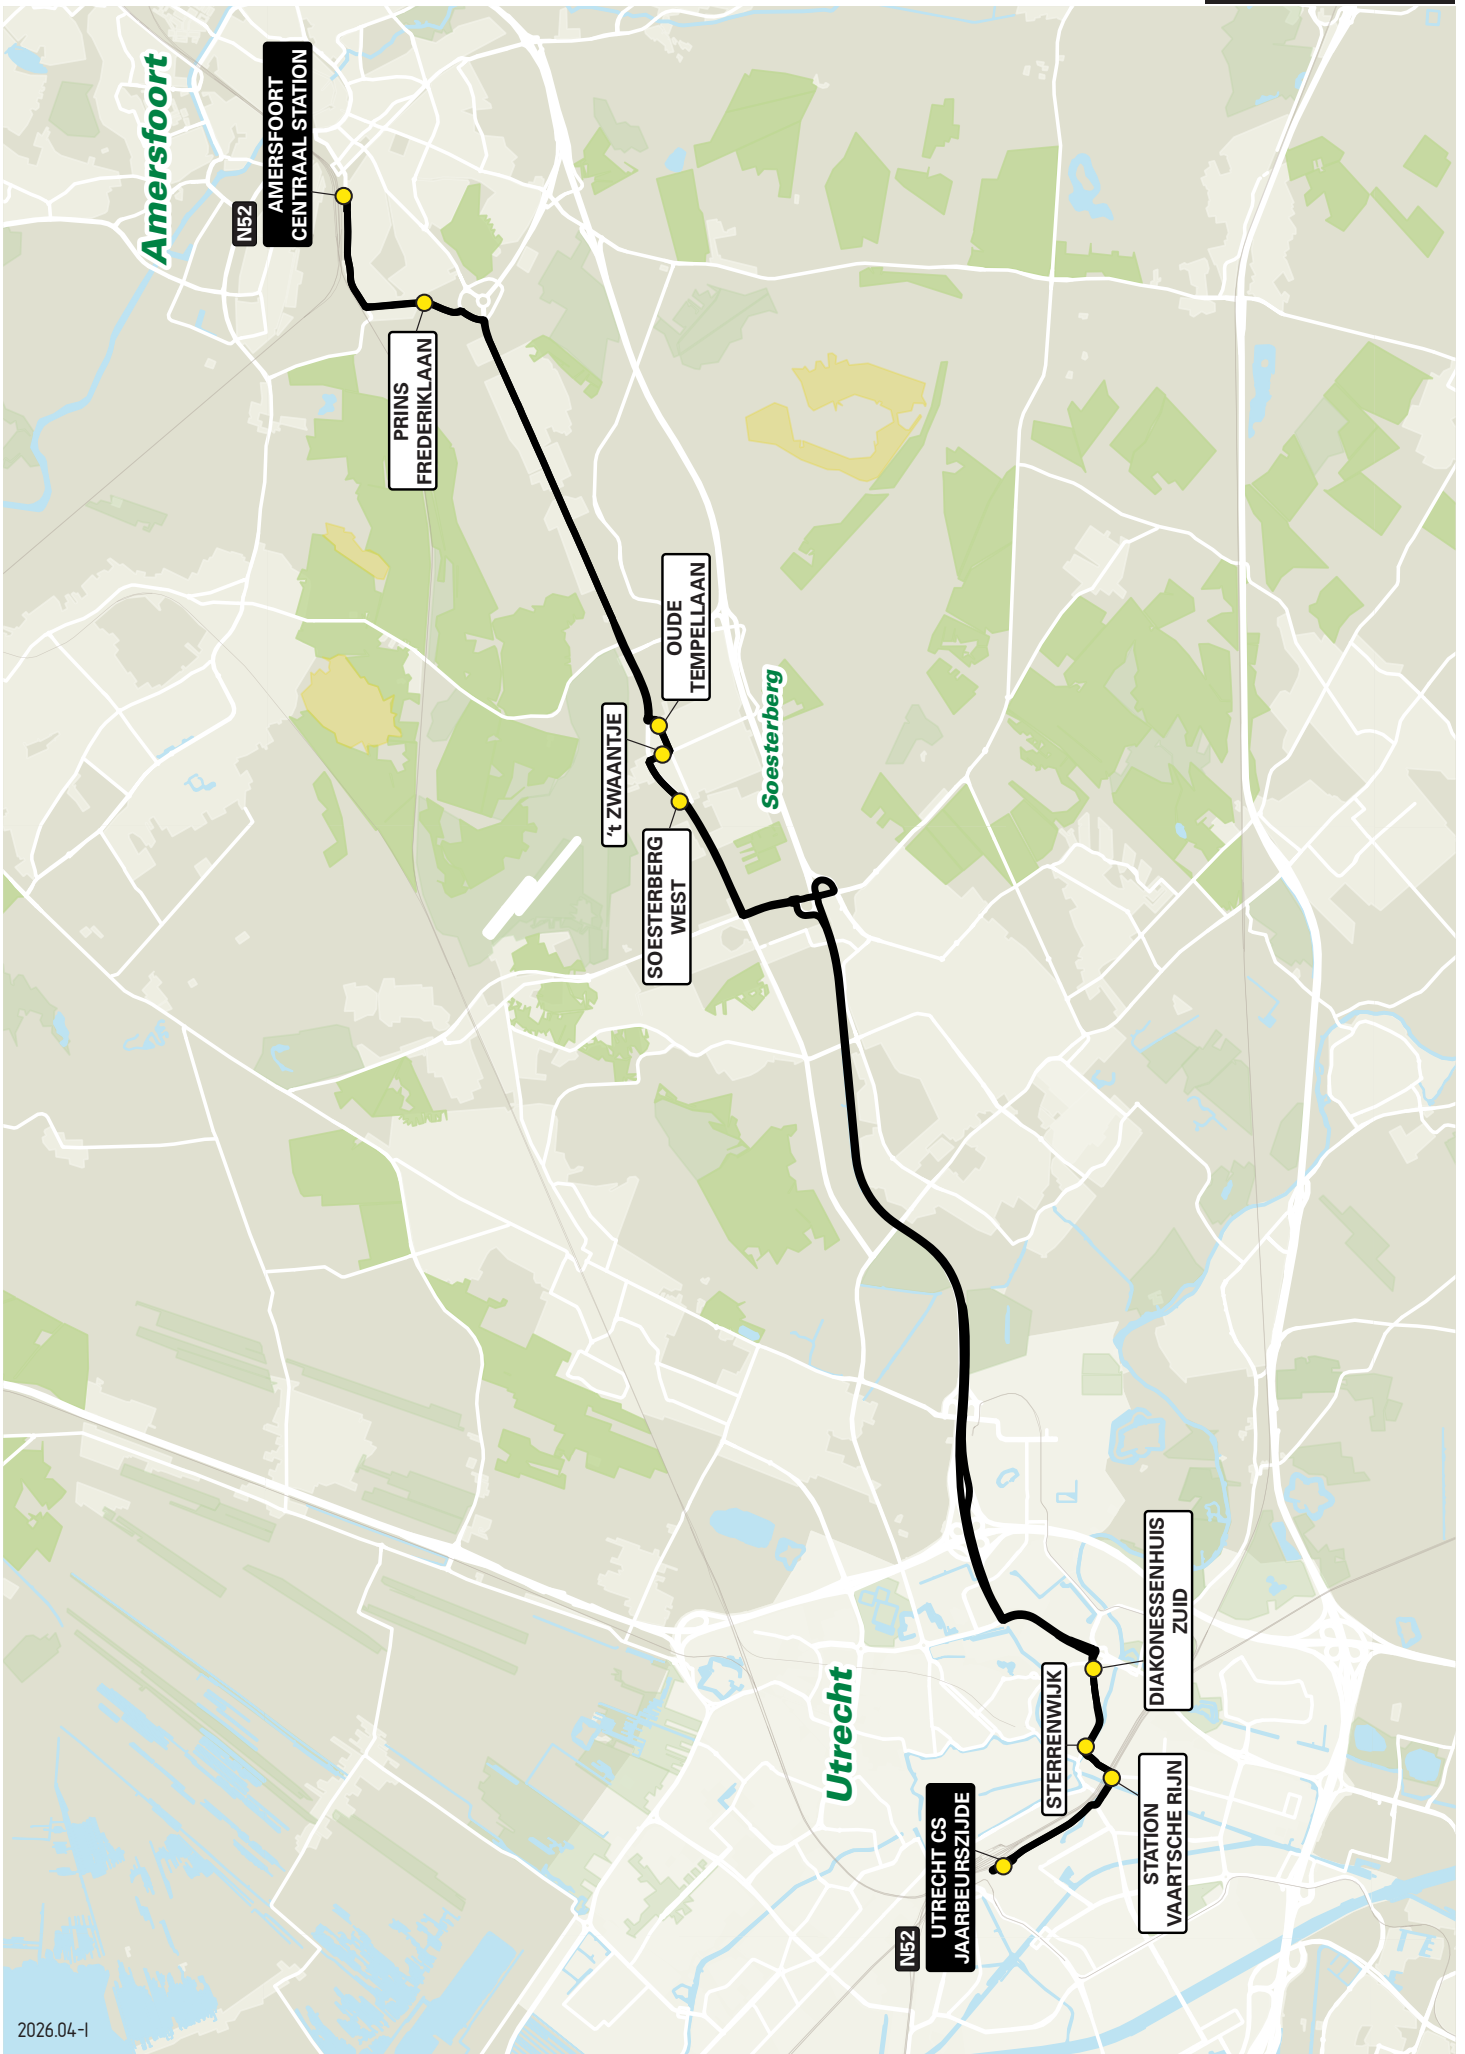

## Lijn N52 van Utrecht CS naar Amersfoort via Soesterberg

zone	halte	route
5000	Utrecht CS Jaarbeurszijde	Dichtersplein
-	-	Dichtersbaan
-	-	Vondellaan
-	Station Vaartsche Rijn	Baden-Powellweg
-	-	Albatrosstraat
-	-	Albatrosbrug
-	Sterrenwijk	Venuslaan
-	Diakonessenhuis Zuid	Rubenslaan
-	-	Waterlinieweg
5010	-	A28
5020	-	Zandbergenlaan
5032	-	Amersfoortseweg
-	-	Rademakerstraat
-	Soesterberg West	Amersfoortseweg
-	't Zwaantje	Veldmaarschalk Montgomeryweg
-	Oude Tempellaan	Banningstraat
5042	-	Amersfoortsestraat
-	-	Utrechtseweg
-	-	Stichtse Rotonde
-	Prins Frederiklaan	Daam Fockemalaan
-	-	Barchman Wuytierslaan
-	Amersfoort CS	Stationsplein

## Lijn N52 van Amersfoort naar Utrecht CS via Soesterberg

zone	halte	route
5042	Amersfoort CS	Stationsplein
-	-	Barchman Wuytierslaan
-	Prins Frederiklaan	Daam Fockemalaan
-	-	Stichtse Rotonde
5032	-	Utrechtseweg
-	-	Amersfoortsestraat
-	Oude Tempellaan	Banningstraat
-	't Zwaantje	Veldmaarschalk Montgomeryweg
-	Soesterberg West	Amersfoortseweg
-	-	Rademakerstraat
-	-	Amersfoortseweg
5020	-	Zandbergenlaan
5010	-	A28
5000	-	Waterlinieweg
-	-	Laan van Minsweerd
-	Diakonessenhuis Zuid	Rubenslaan
-	Sterrenwijk	Venuslaan
-	-	Albatrosbrug
-	-	Albatrosstraat
-	Station Vaartsche Rijn	Baden-Powellweg
-	-	Vondellaan
-	-	Dichtersbaan
-	Utrecht CS Jaarbeurszijde	Dichtersplein