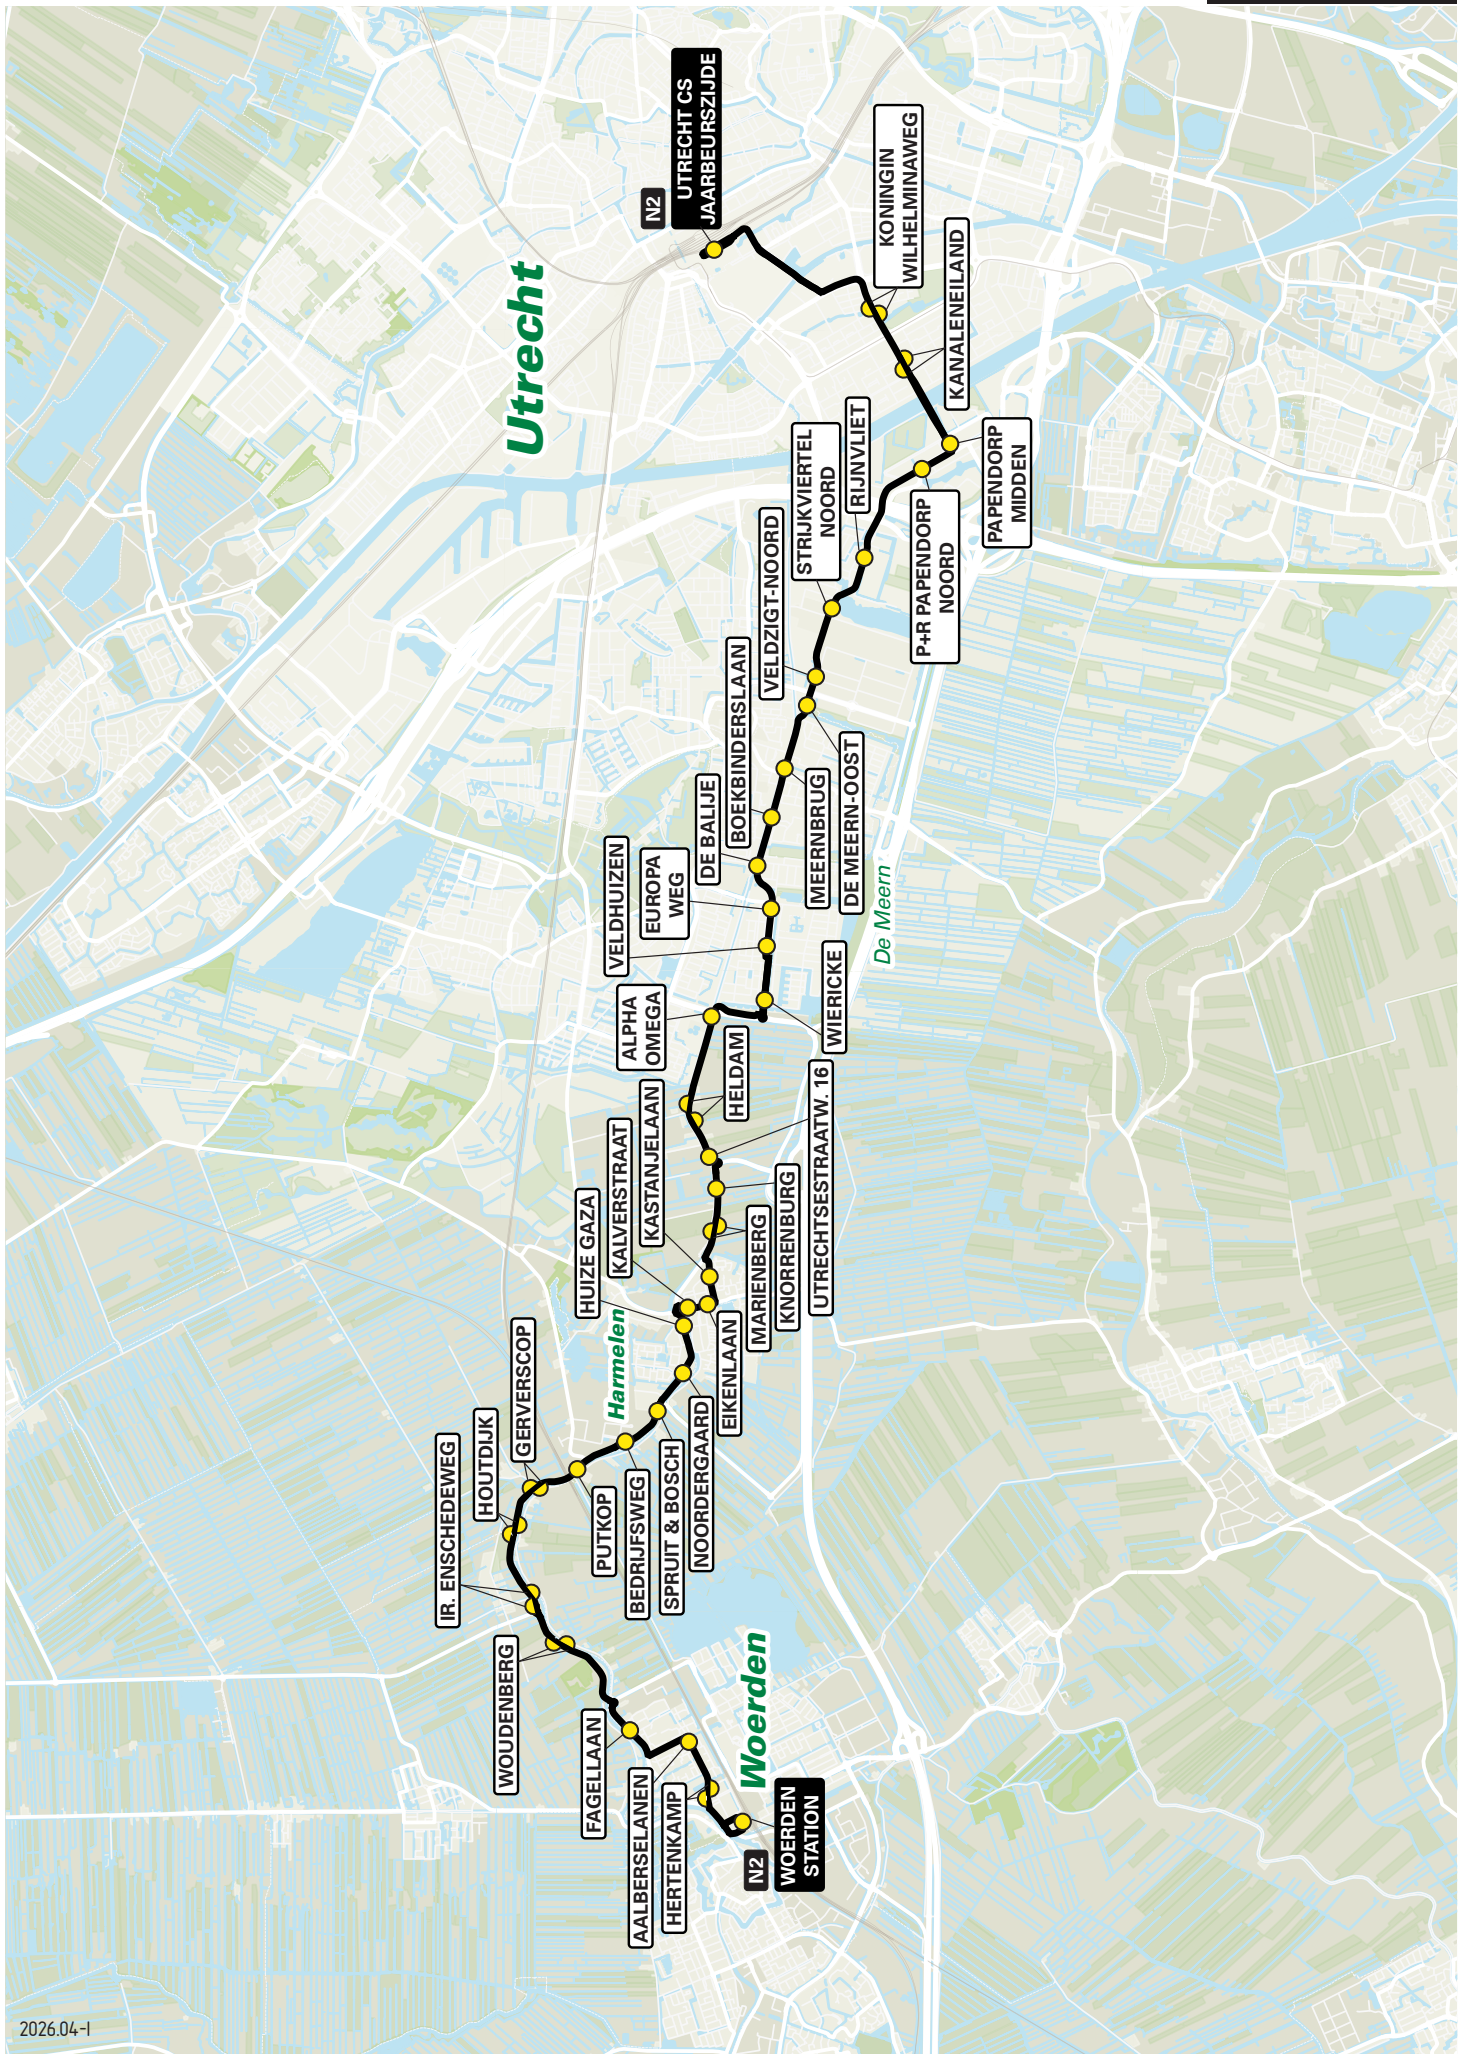

# Routeboek

**Utrecht Buiten**

april 2026

**KONINGSNACHT**

2026.04-1

## Lijn N7 van Utrecht CS naar Oudewater via Montfoort

zone	halte	route
5000	Utrecht CS Jaarbeurszijde	Dichtersplein
-	-	Valeriusbaan
-	-	Van Zijstweg
-	-	Dr. M.A. Tellegenlaan
-	-	Overste den Oudenlaan
-	-	Anne Frankplein
-	Koningin Wilhelminalaan	Koningin Wilhelminalaan
-	-	5 Meiplein
-	Kanaleiland - halte A	Churchillaan
5111	-	Bevrijdingslaan
-	Papendorp-Midden - halte B	Taatsenplein
-	Papendorp-Noord / P+R	Orteliuslaan
-	-	Marinus van Tyrusviaduct
-	-	Busbaan Strijkviertel
-	Rijnvliet	Busbaan Rijnvliet
-	Strijkviertel-Noord	Busbaan Rijnvliet
-	Veldzicht-Noord	Busbaan Oudenrijn
-	De Meern-Oost	Busbaan De Woerd
-	Meernbrug	Rijksstraatweg
-	Laan 1954	Meerndijk
-	De Meern-Zuid	Meerndijk
5121	Reijerscop	N228 / Meerndijk
5131	-	N228 / Provincialeweg
-	Achthoven-Oost	N228 / Provincialeweg
-	Slotlaan	N228 / Provincialeweg
-	Achtersloot	N228 / Provincialeweg
-	RBB	N228 / Heeswijk
-	Snel	N228 / Heeswijk
-	Keizerrijk	N228 / Heeswijk
-	Heeswijkerpoort	N228 / Heeswijk
-	Kasteelplein	N228 / Provincialeweg
-	Groen	N228 / Provincialeweg
5151	-	N228 / Willeskop
-	't Hemeltje	N228 / Willeskop
-	Nieuweweg	N228 / Willeskop
-	Nieuw Kooilust	N228 / Willeskop
-	De Schans	N228 / Willeskop
-	Lekkerkerker	N228 / Willeskop
5161	Van Dam	N228 / Willeskop
-	Molenwal	N228 / Willeskop
-	-	N228 / Utrechtsestraatweg
-	-	N228 / Goudsestraatweg
-	J.J.Vierbergenweg	Zwier Regelinkstraat
-	-	Johan J. Vierbergenweg