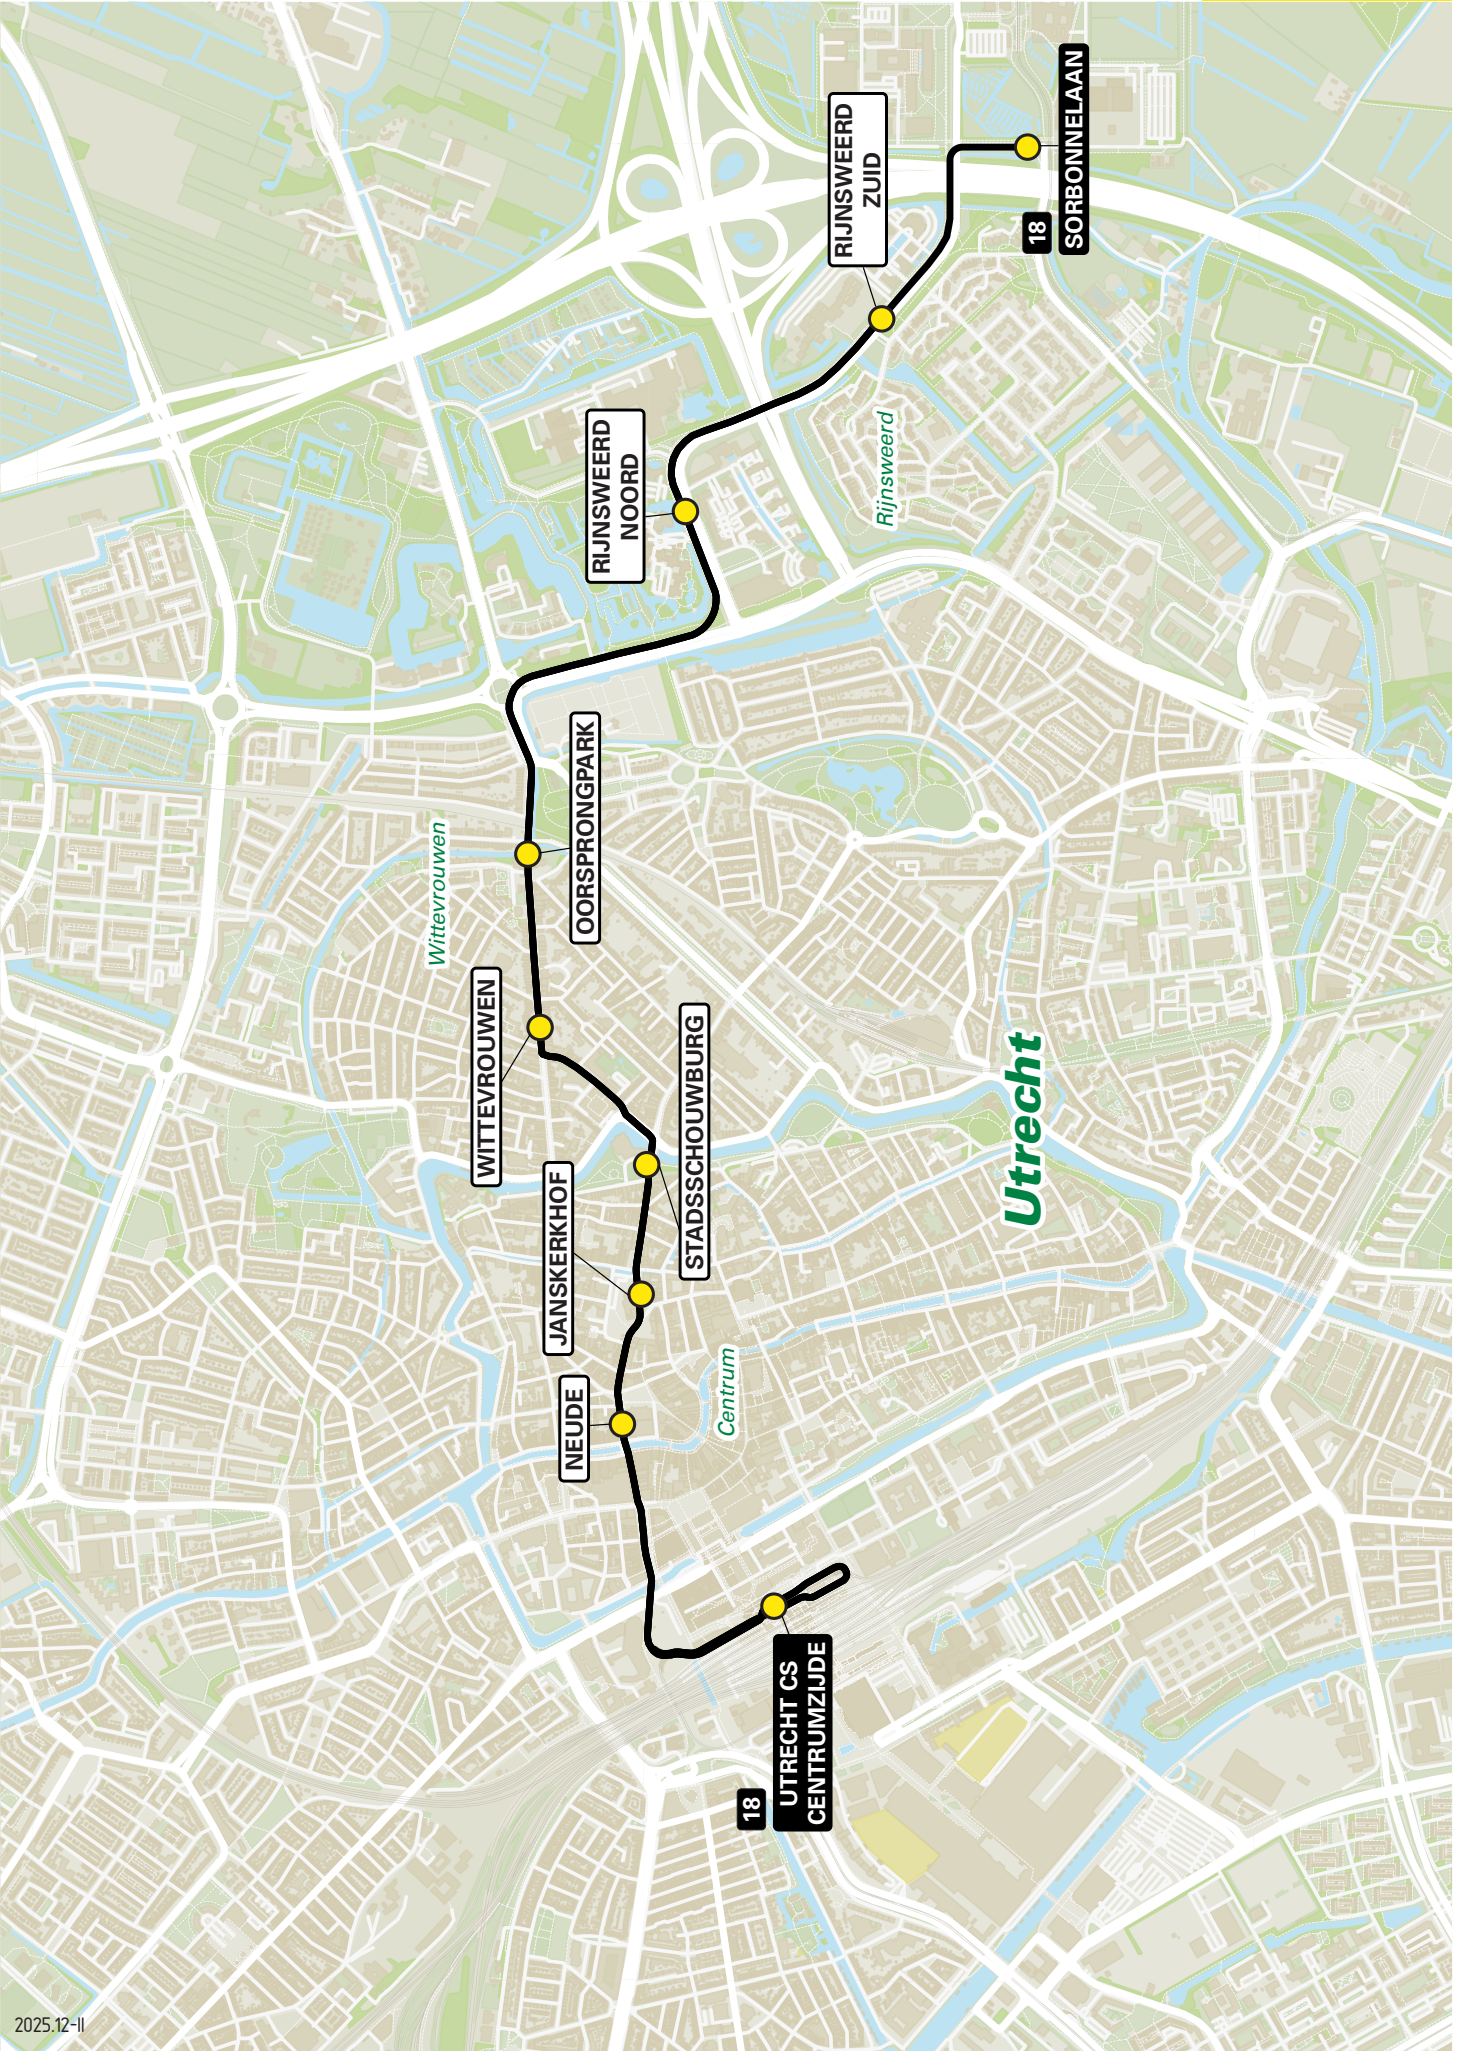

2025.12-II