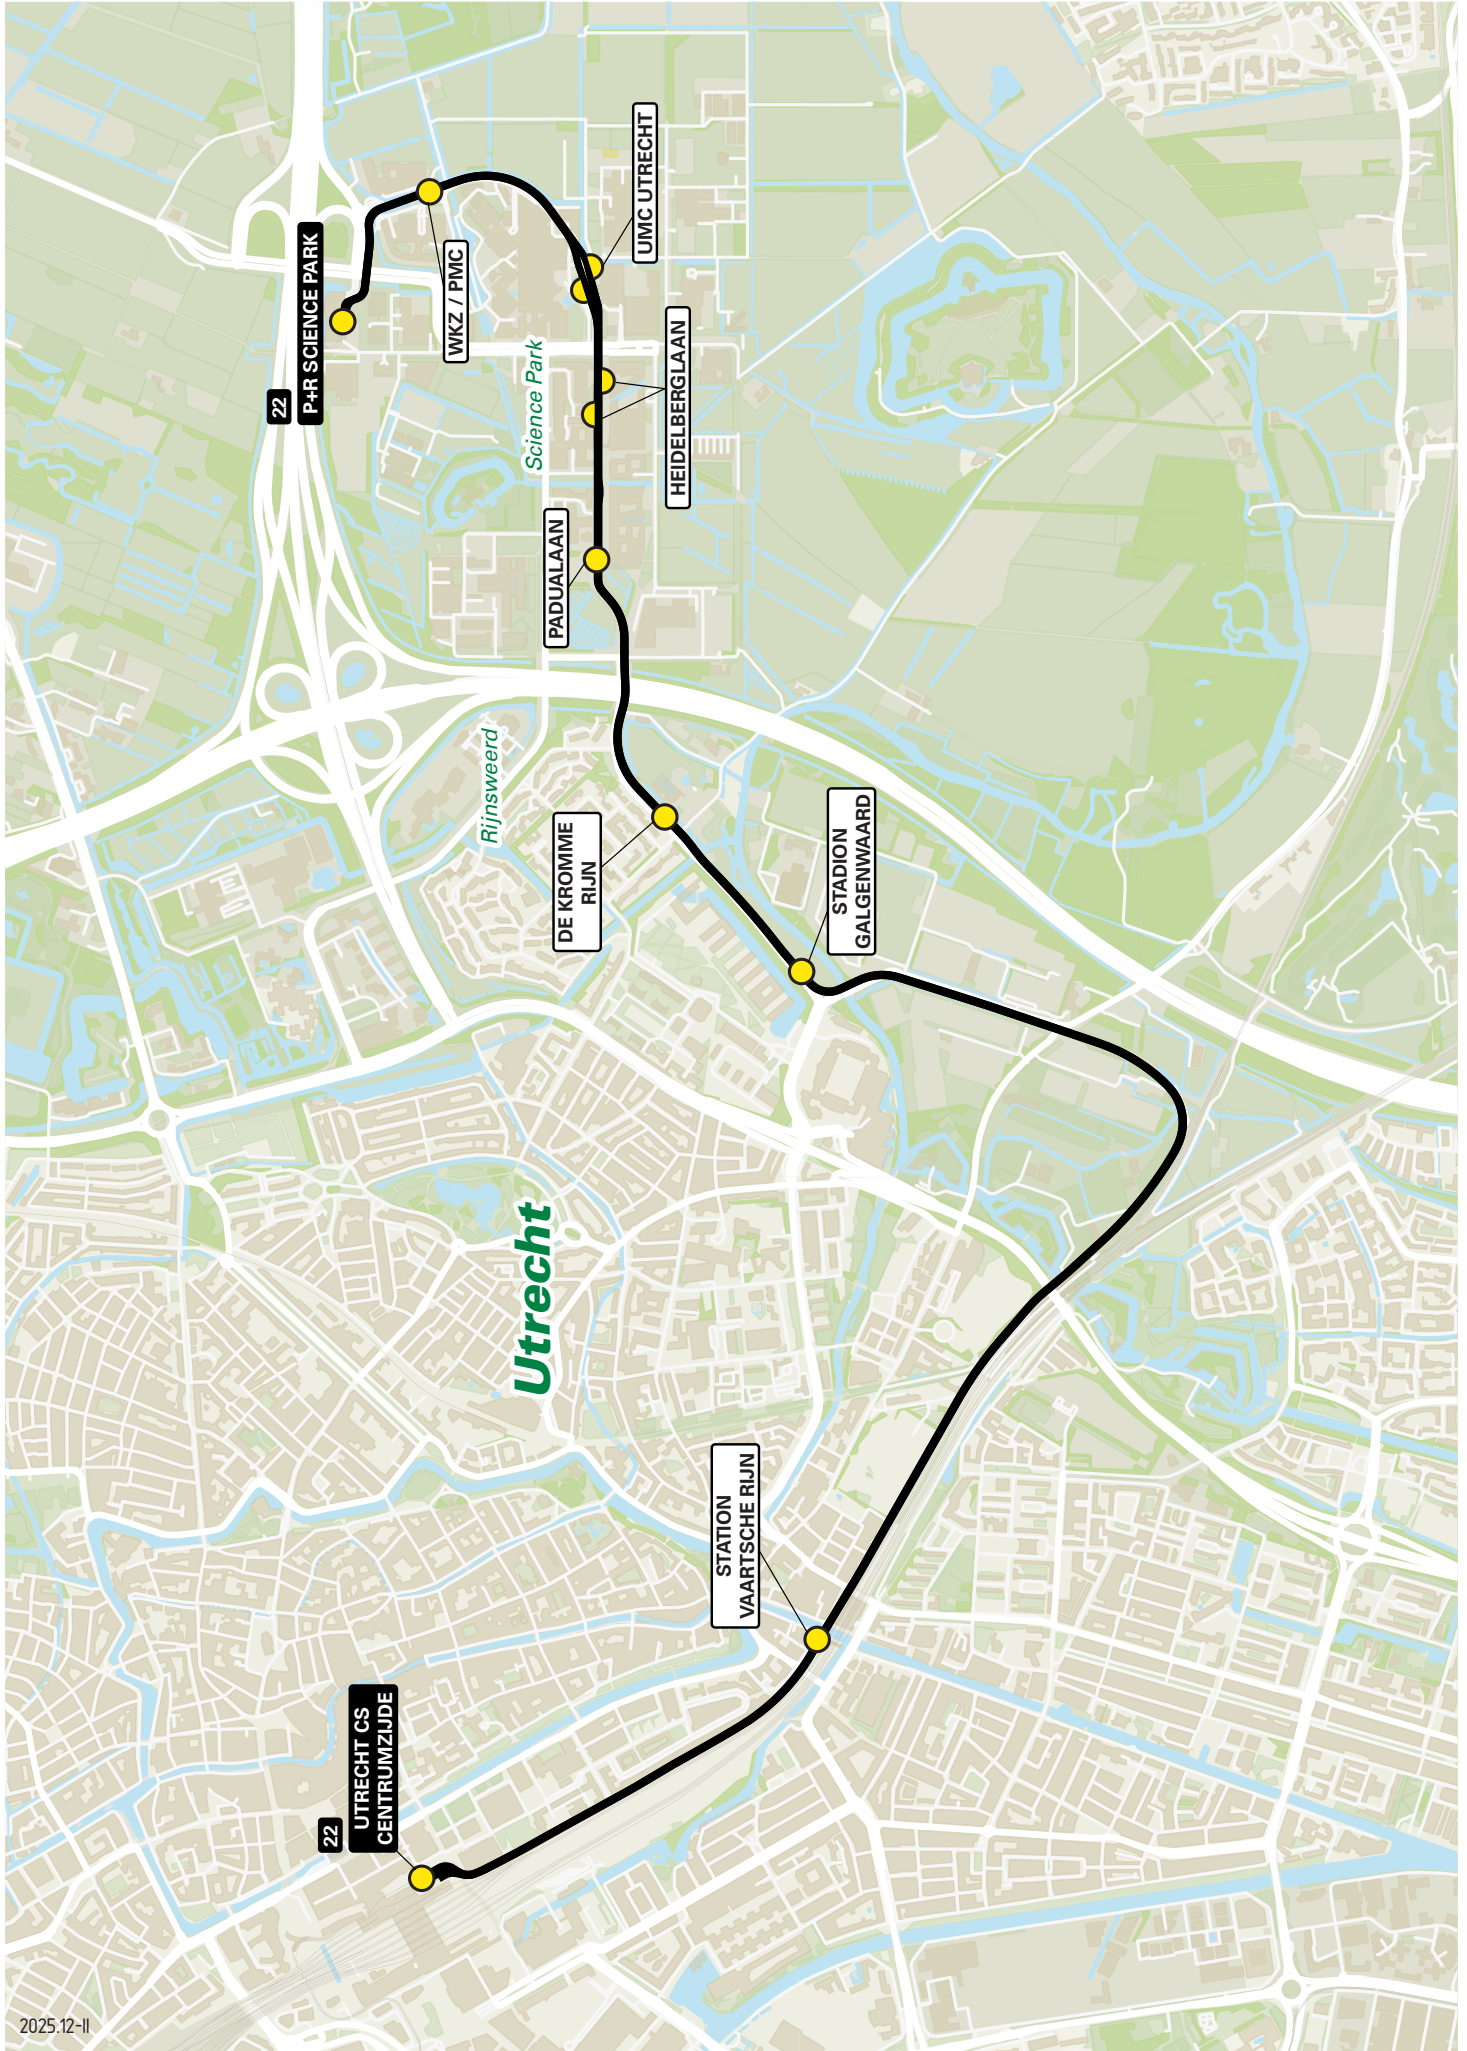

2025.12-II