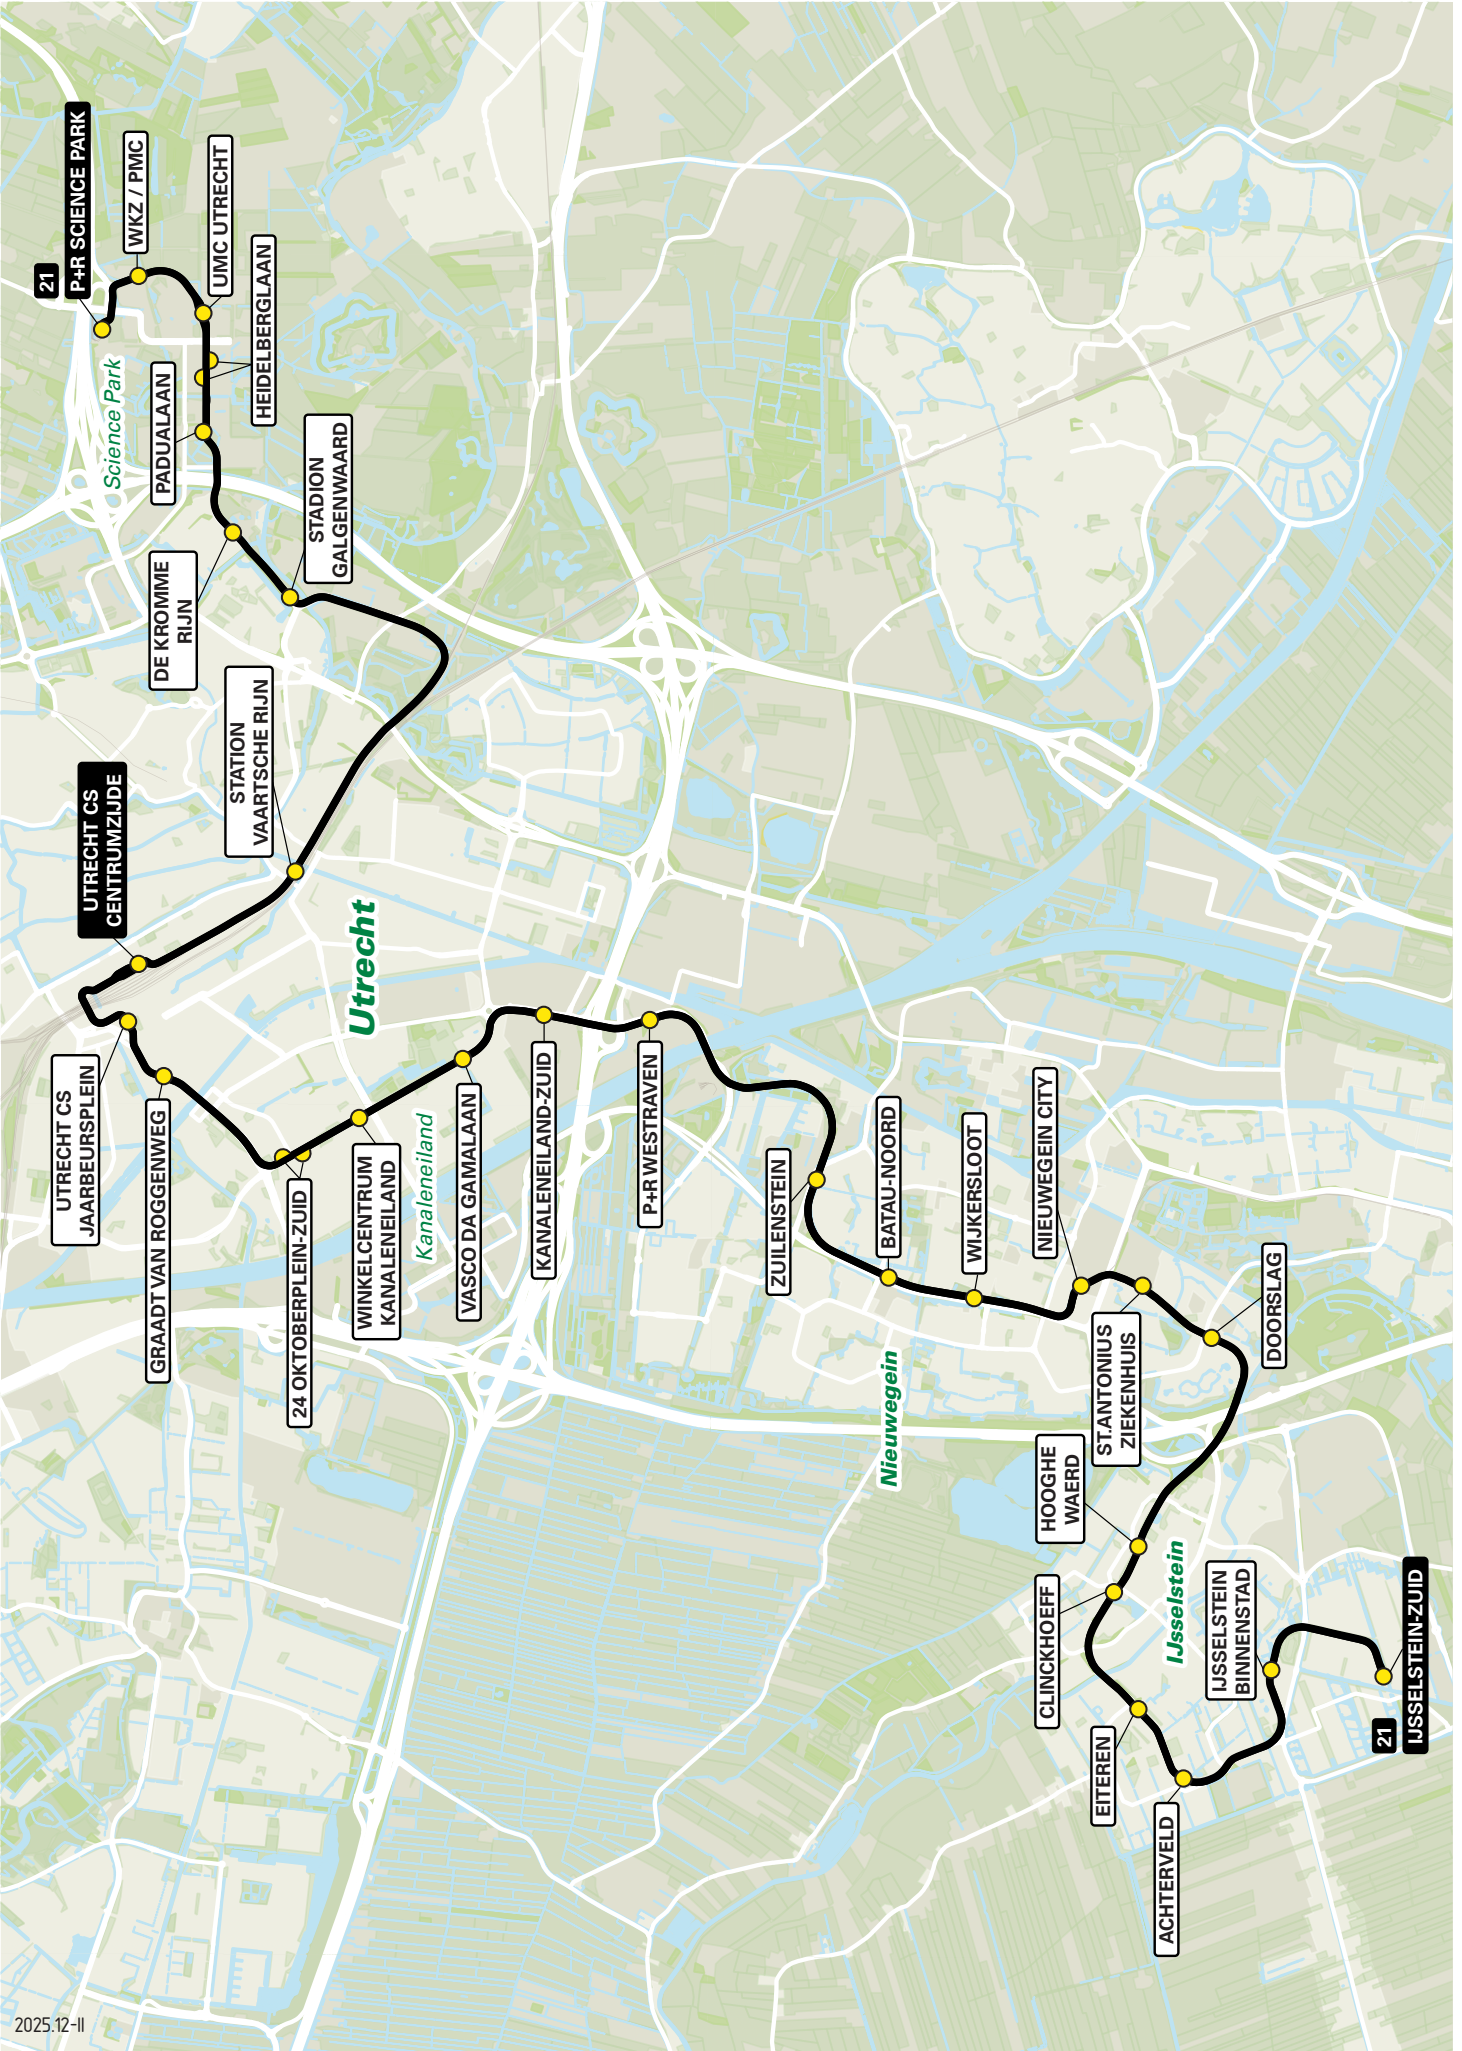

2025.12-II