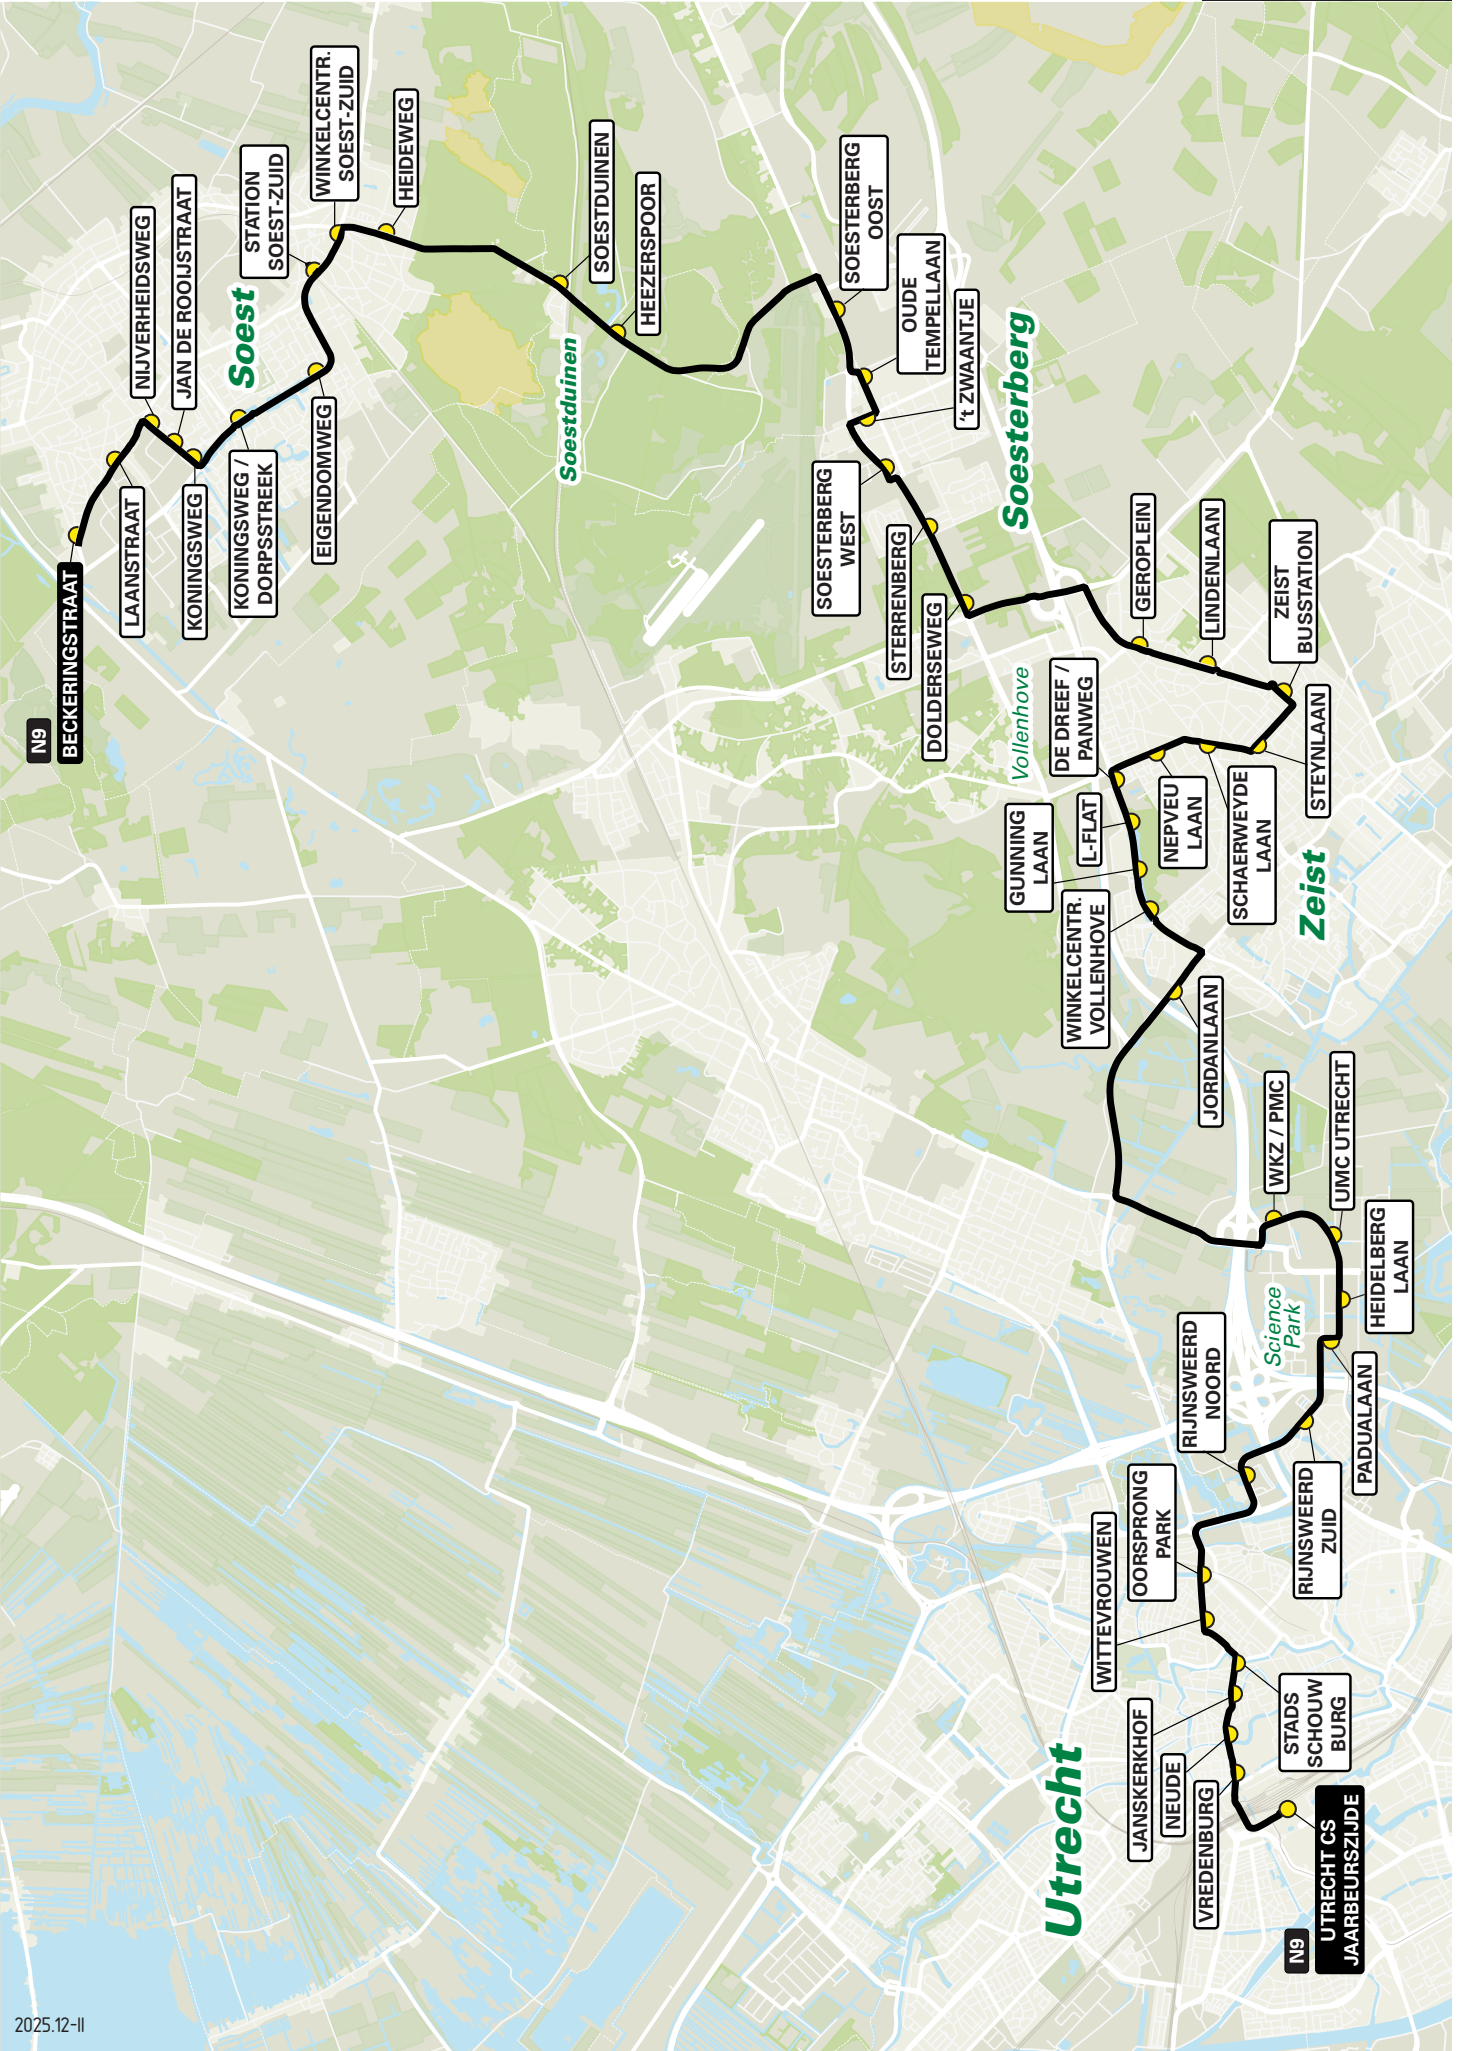

2025.12-II