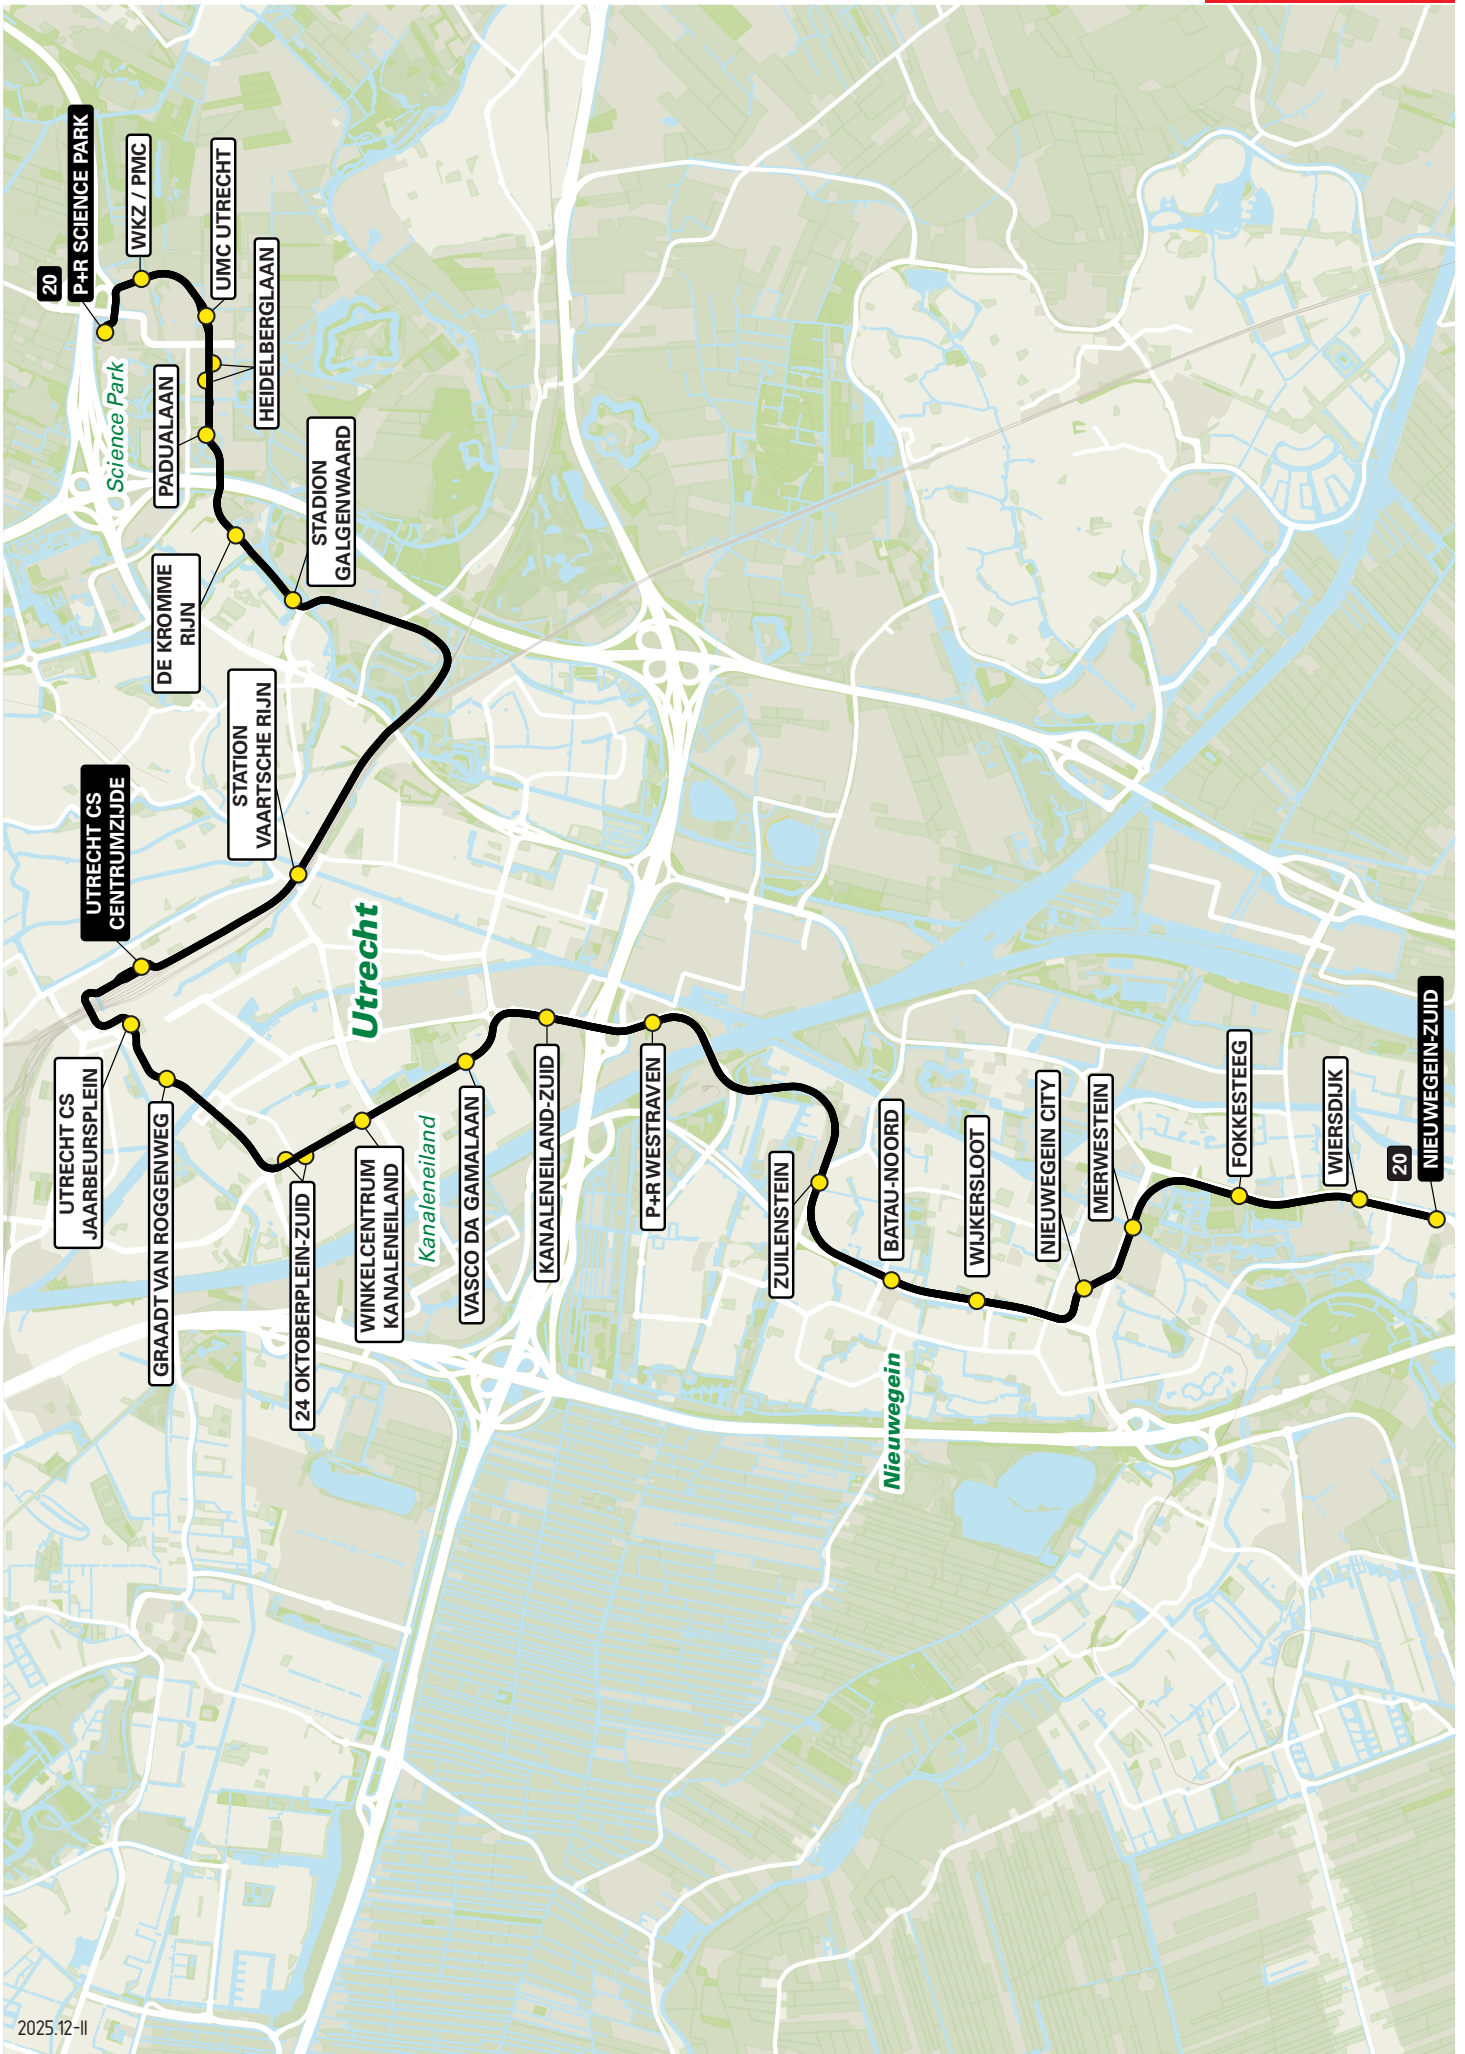

2025.12-11