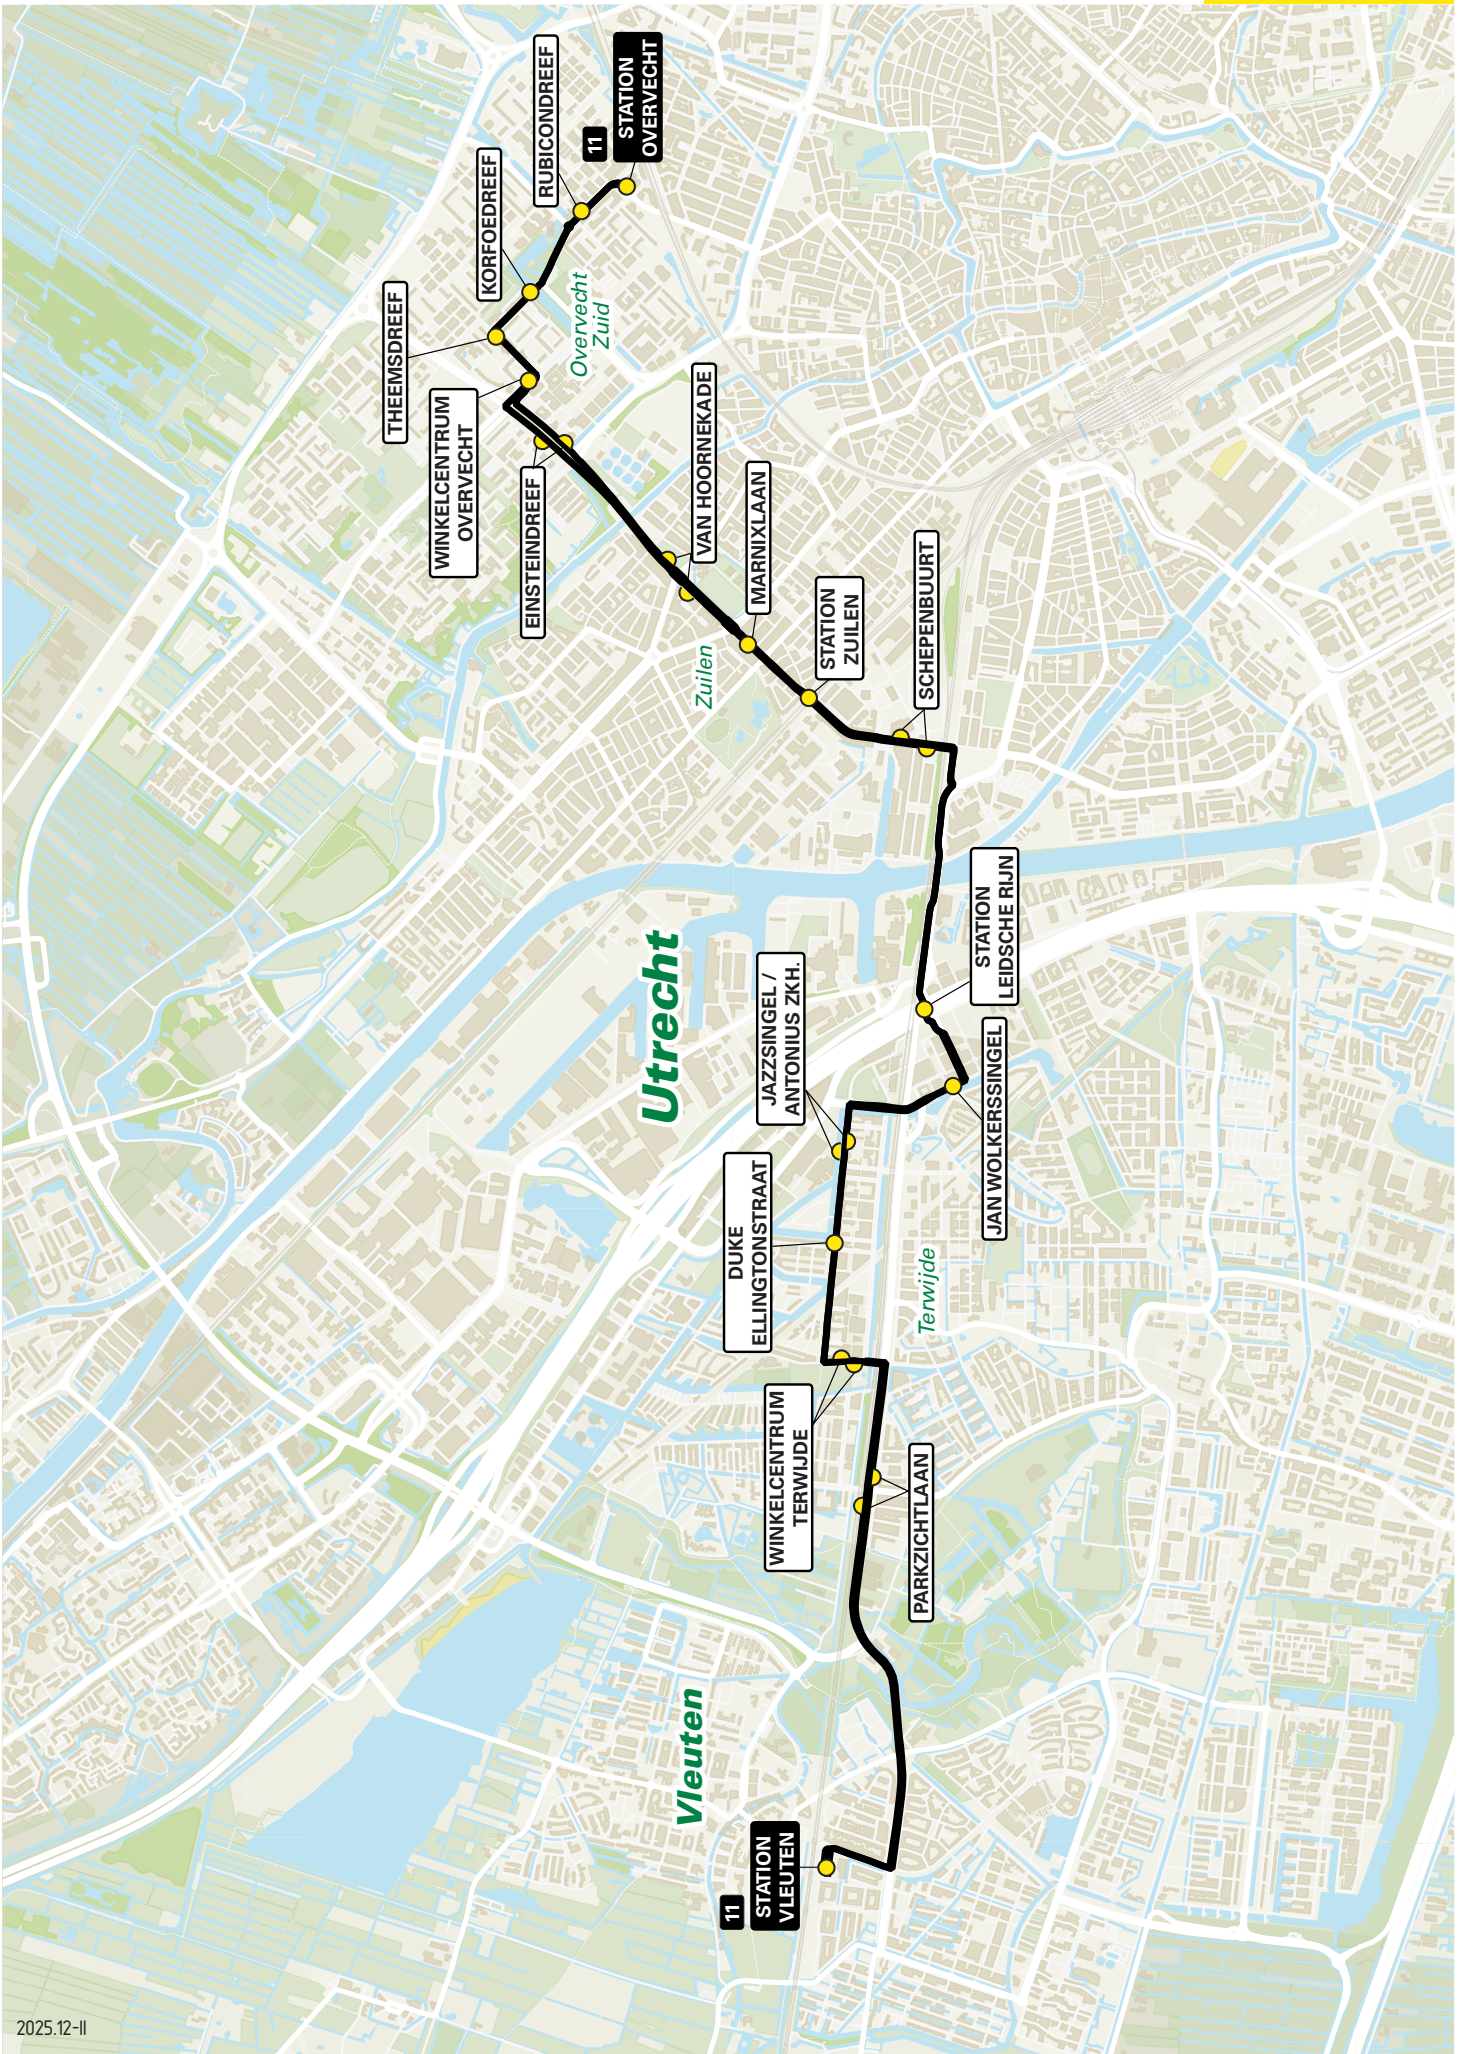

2025.12-II