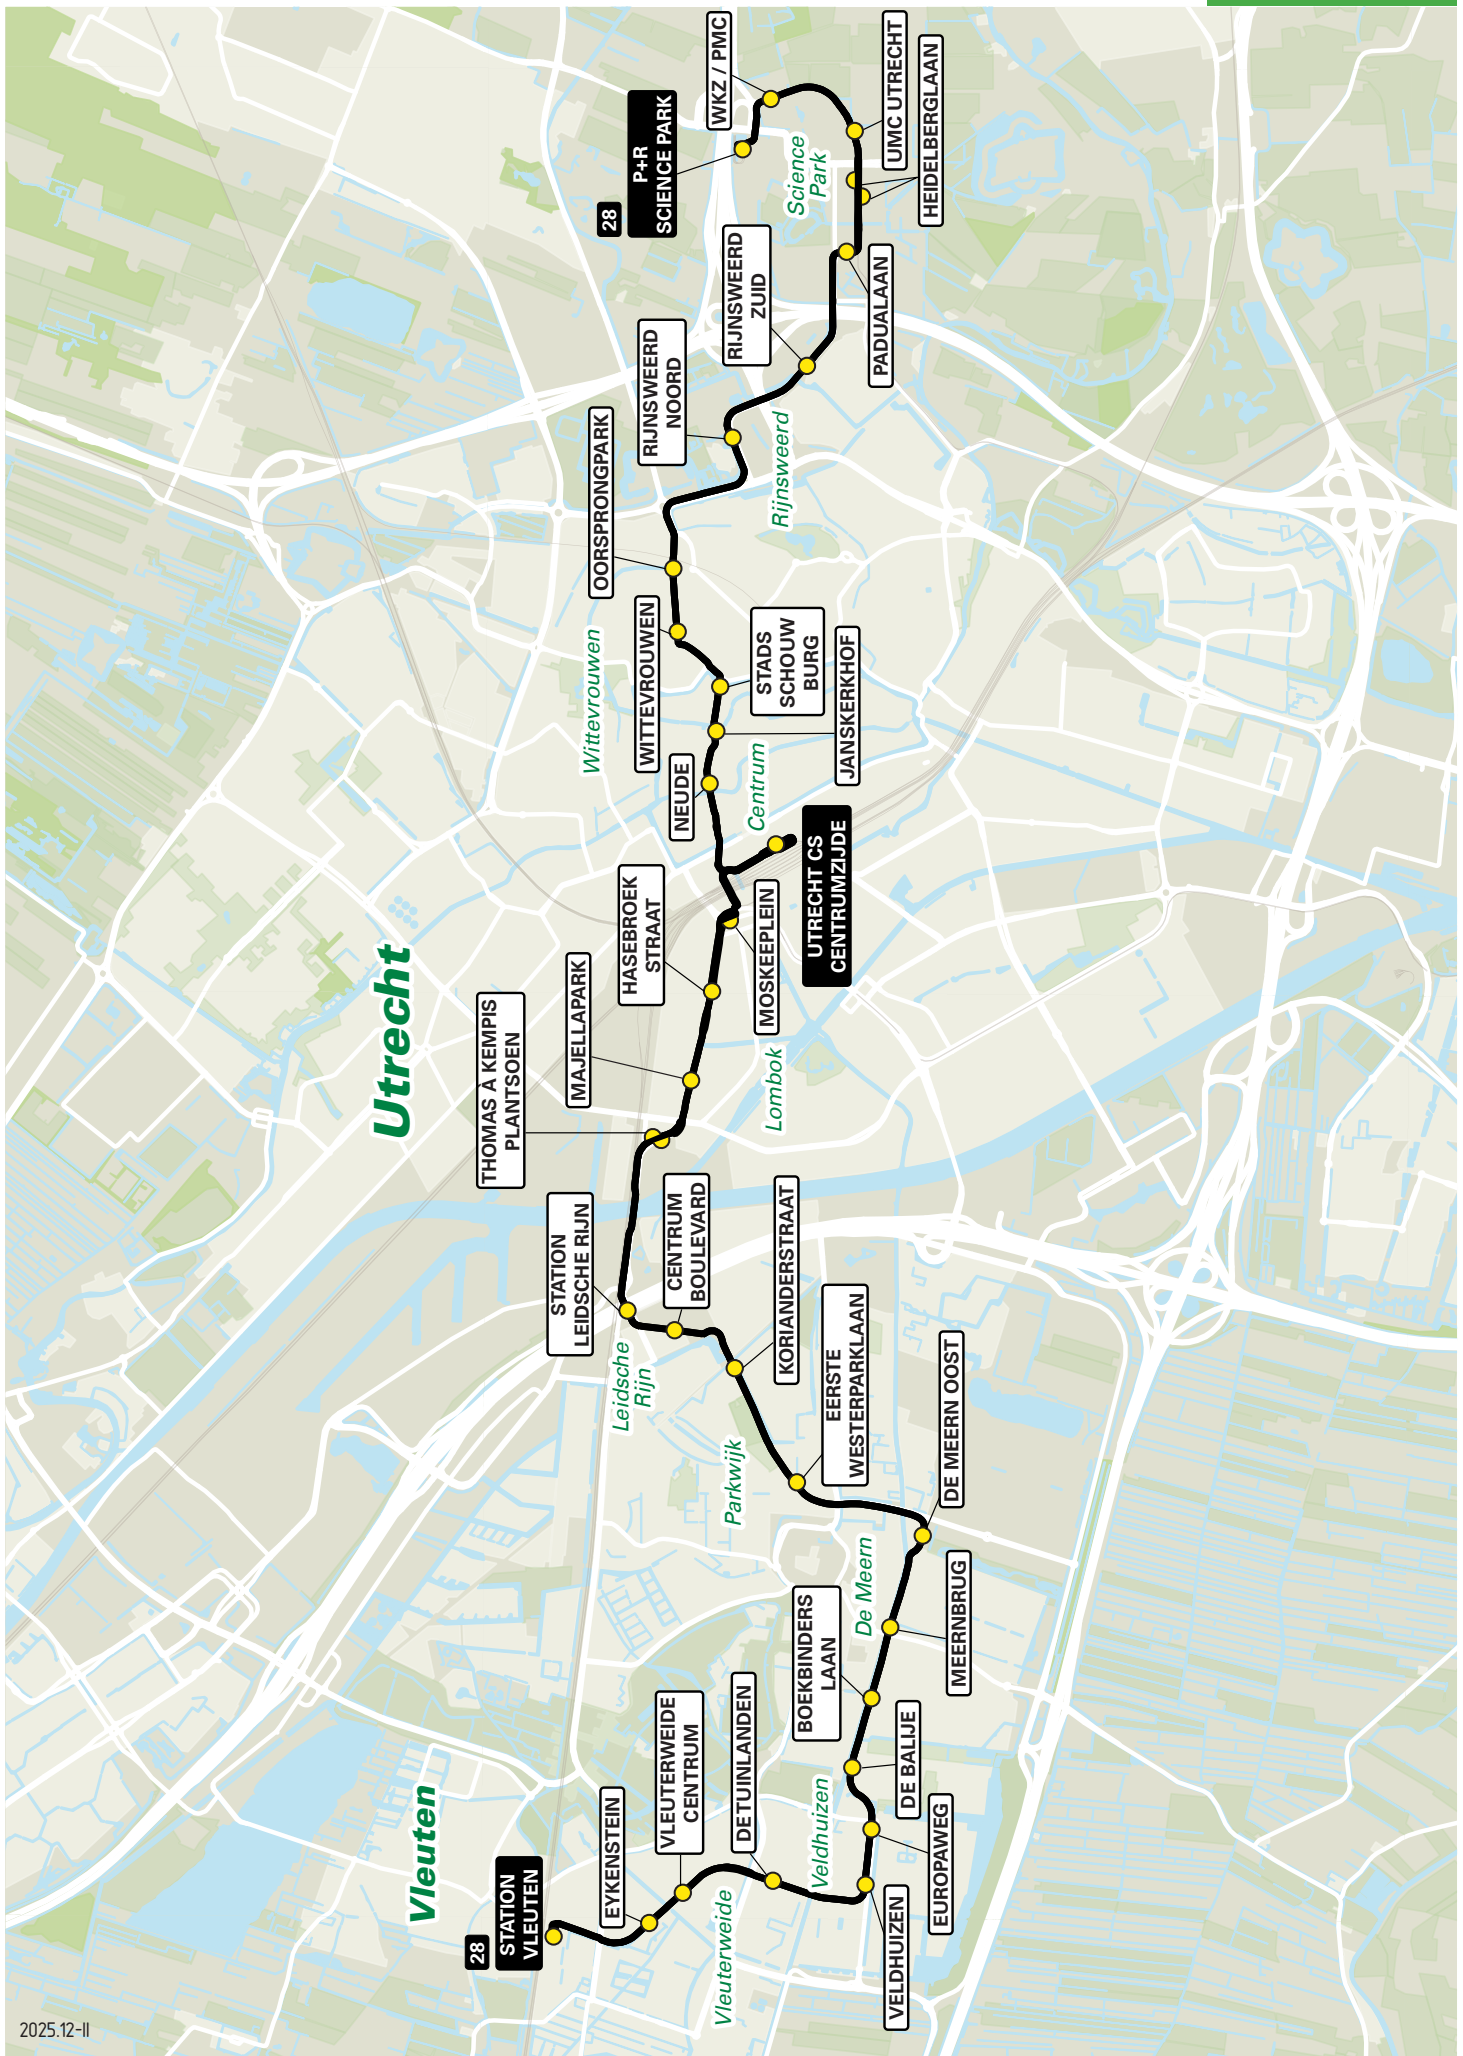

2025.12-II