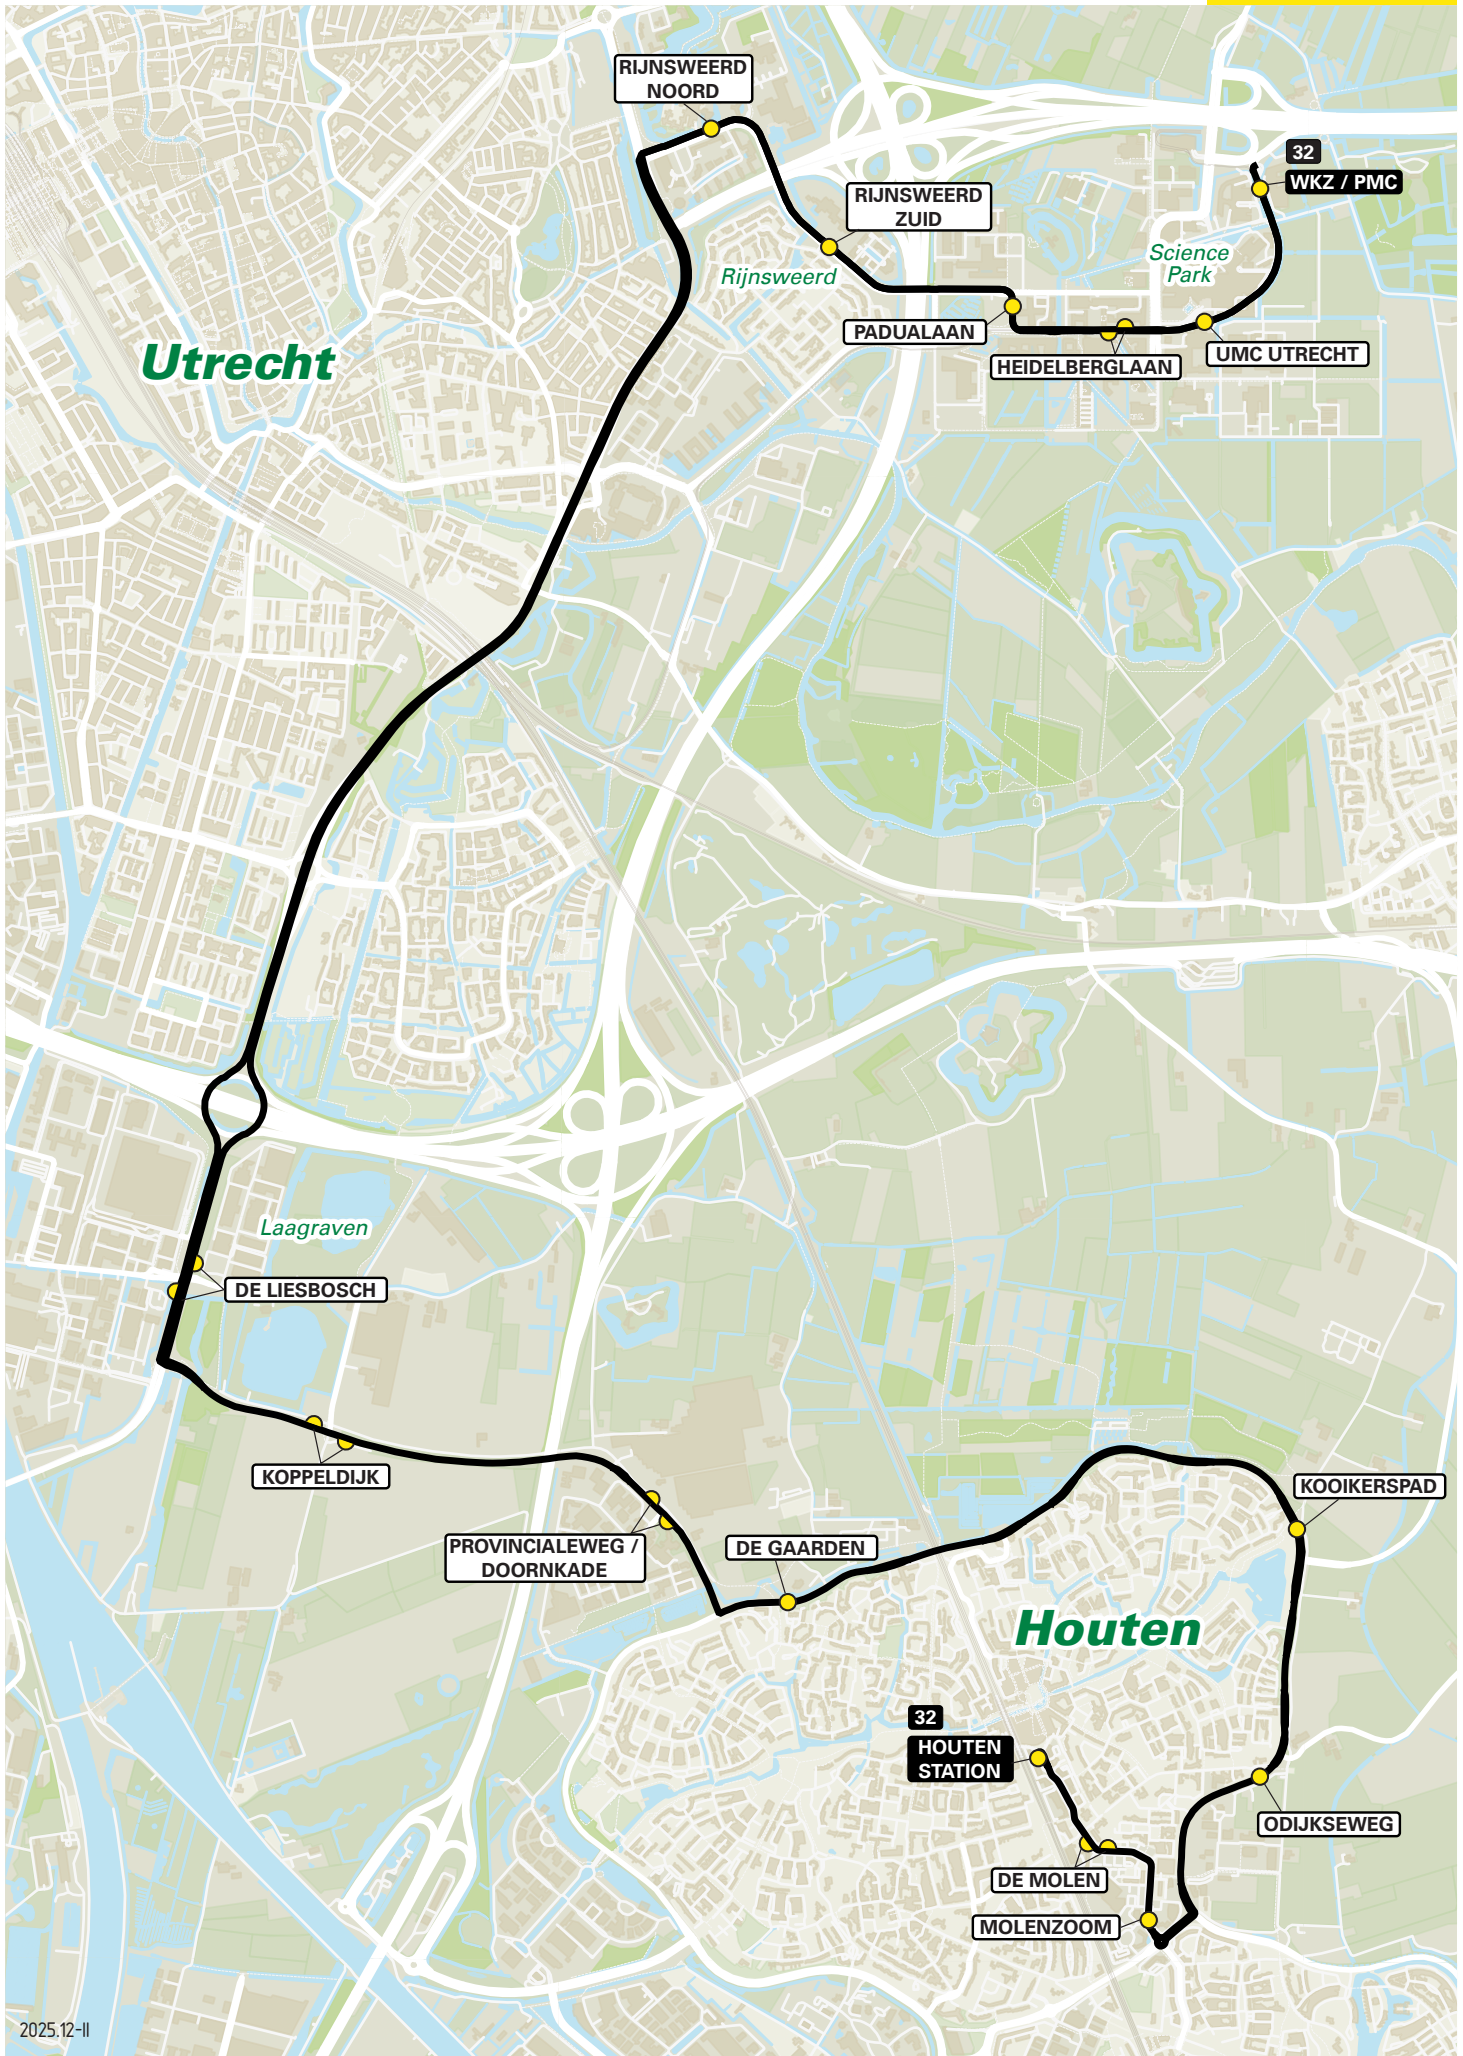

2025.12-II