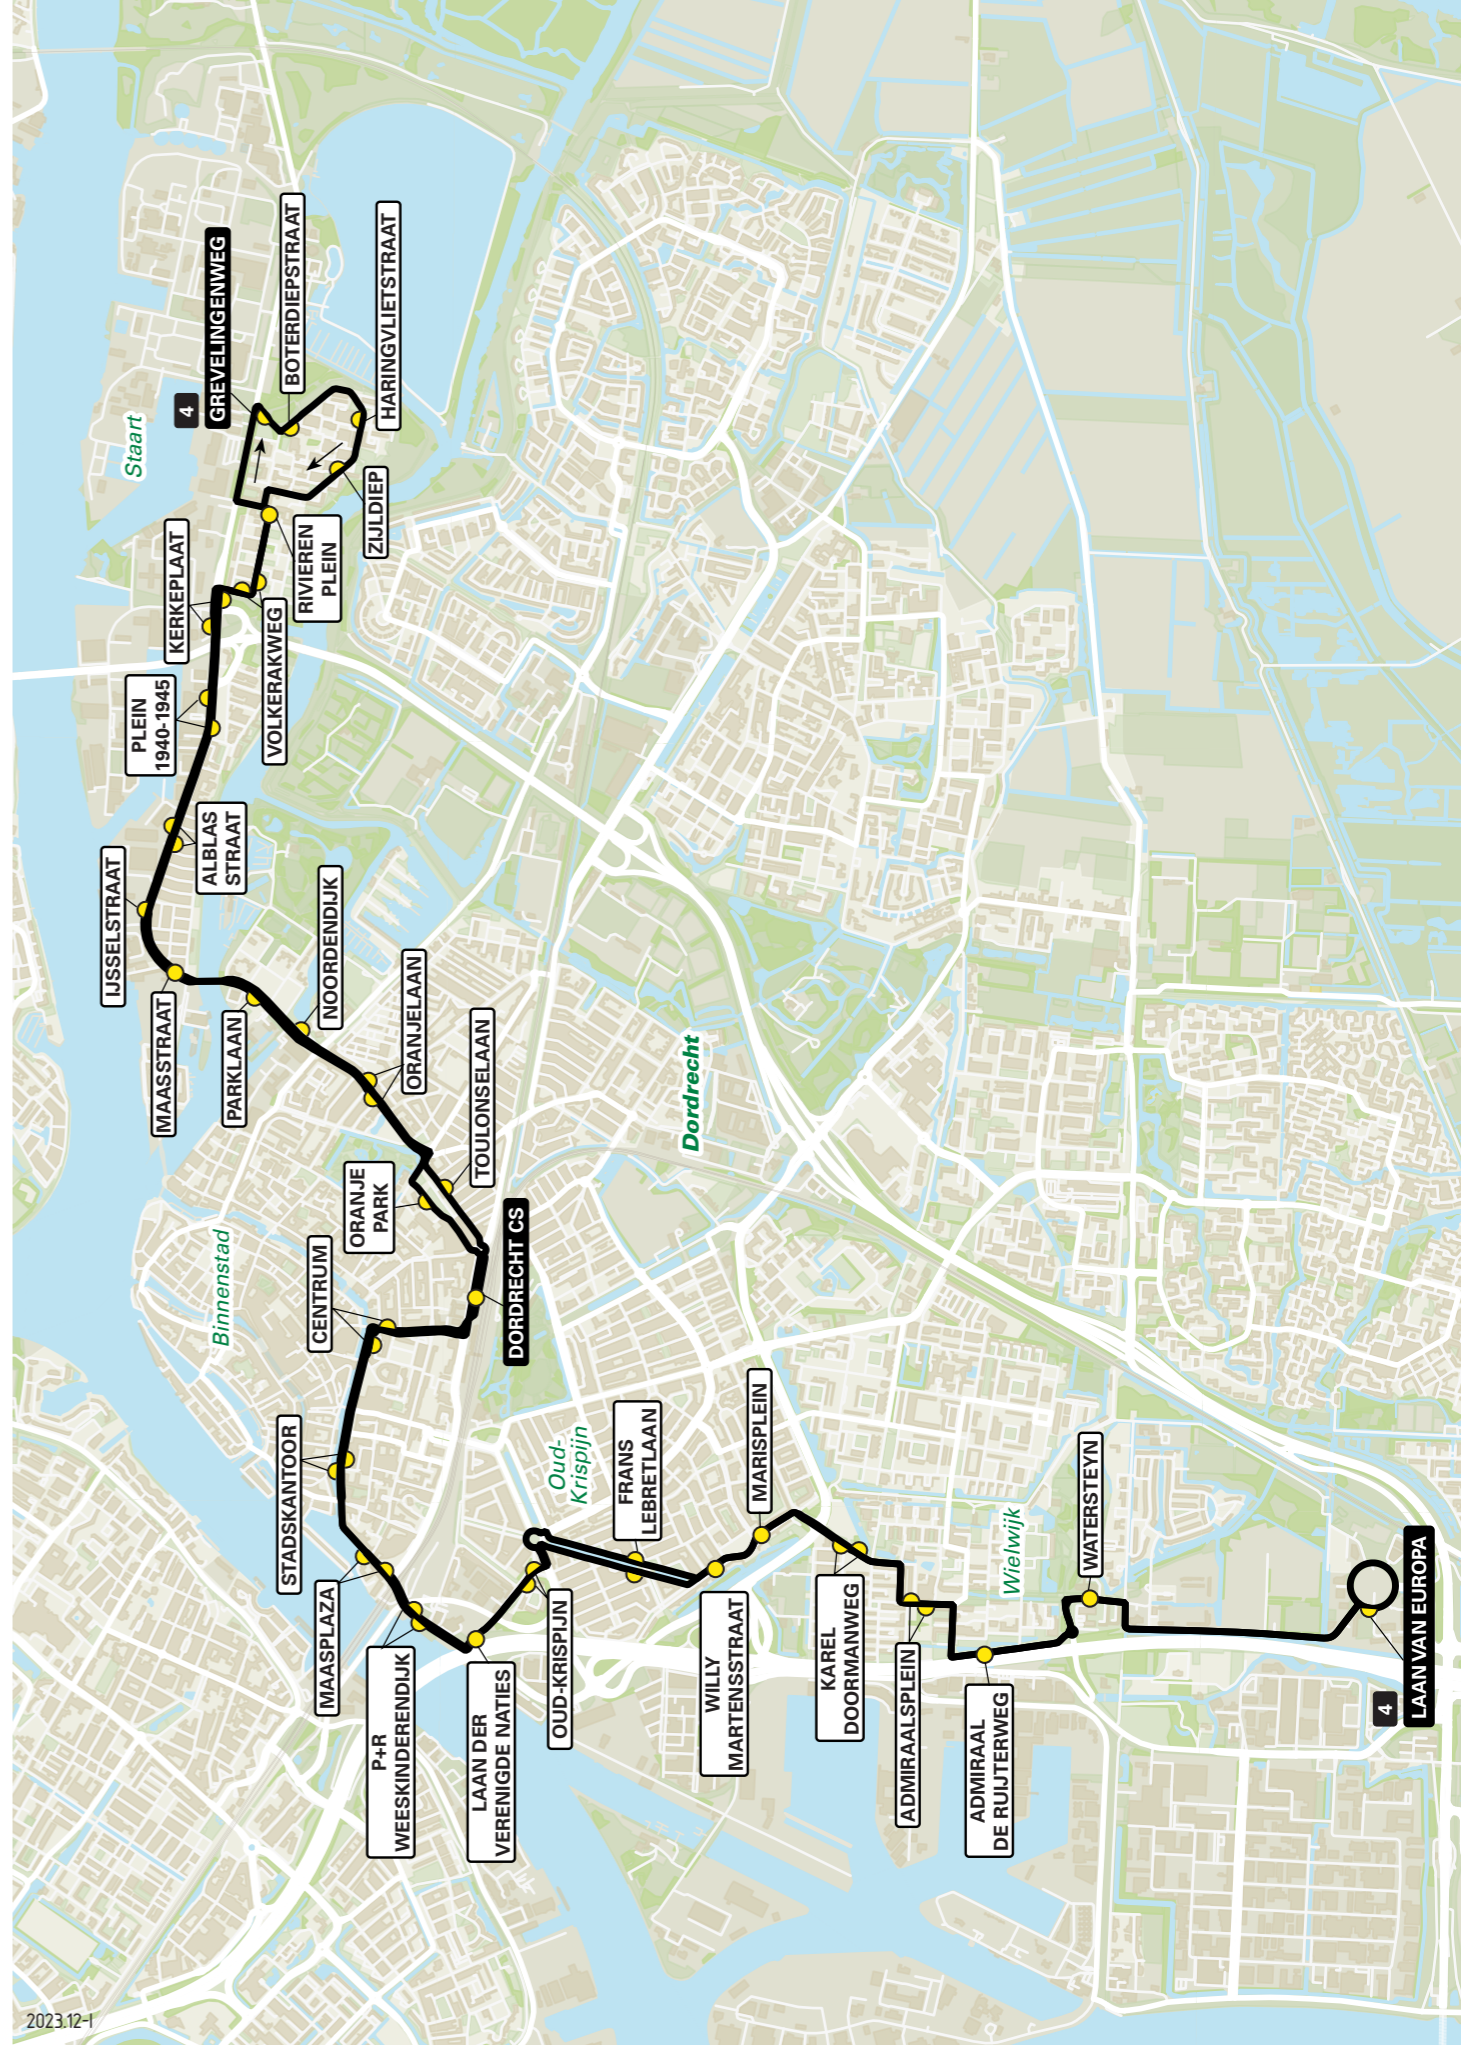

Lijn 4 van Amstelwijk naar Staart via CS

zone	halte	route
5370	Laan van Europa ©	Laan van Europa
5360	- Watersteyn	Laan van Londen
	- Admiraal De Ruijterweg	Maarten Harpertz. Trompweg
	- Admiraalsplein	Simon de Danserweg
	- Karel Doormanweg ©	Van Spilbergenstraat
	Marisplein	Maarten Harpertz. Trompweg
	Willy Martensstraat	Jacob van Heemskerckstraat
	- Frans Lebretilaan	Karel Doormanweg
	-	Hugo de Grootplein
	-	Hugo de Grootlaan
	-	Weeskinderdijk Beneden
	-	Weeskinderdijk Beneden
	-	Laan der Verenigde Naties
	-	Dokweg
	-	Maasplaza
	-	Wilgenbos
	-	Achterhakkers
	-	Spuiboulevard
	-	Spuiboulevard
	-	Johan de Wittstraat
	-	Stationsweg
	-	Burgemeester De Raadsingel
	-	Toulonselaan
	-	Vrieseweg
	-	Oranjelaan
	-	Oranjelaan
	-	Oranjelaan
	-	Prins Hendrikbrug
	-	Merwedestraat
	-	Merwedestraat
	-	Merwedestraat
	-	Baanhoekweg
	-	Adjudant H.P. Kosterstraat
	-	Volkerakweg
	-	Rivierenplein
	-	Grevelingenweg
5370	Maasplaza	Laan der Verenigde Naties
	Alblasstraat	Laan der Verenigde Naties
	Plein 1940-1945 ©	Oud-Krispijn
	Kerkeplaat	Laan der Verenigde Naties
	-	Volkerakweg
	-	Rivierenplein
	-	Grevelingenweg

2023.12-1