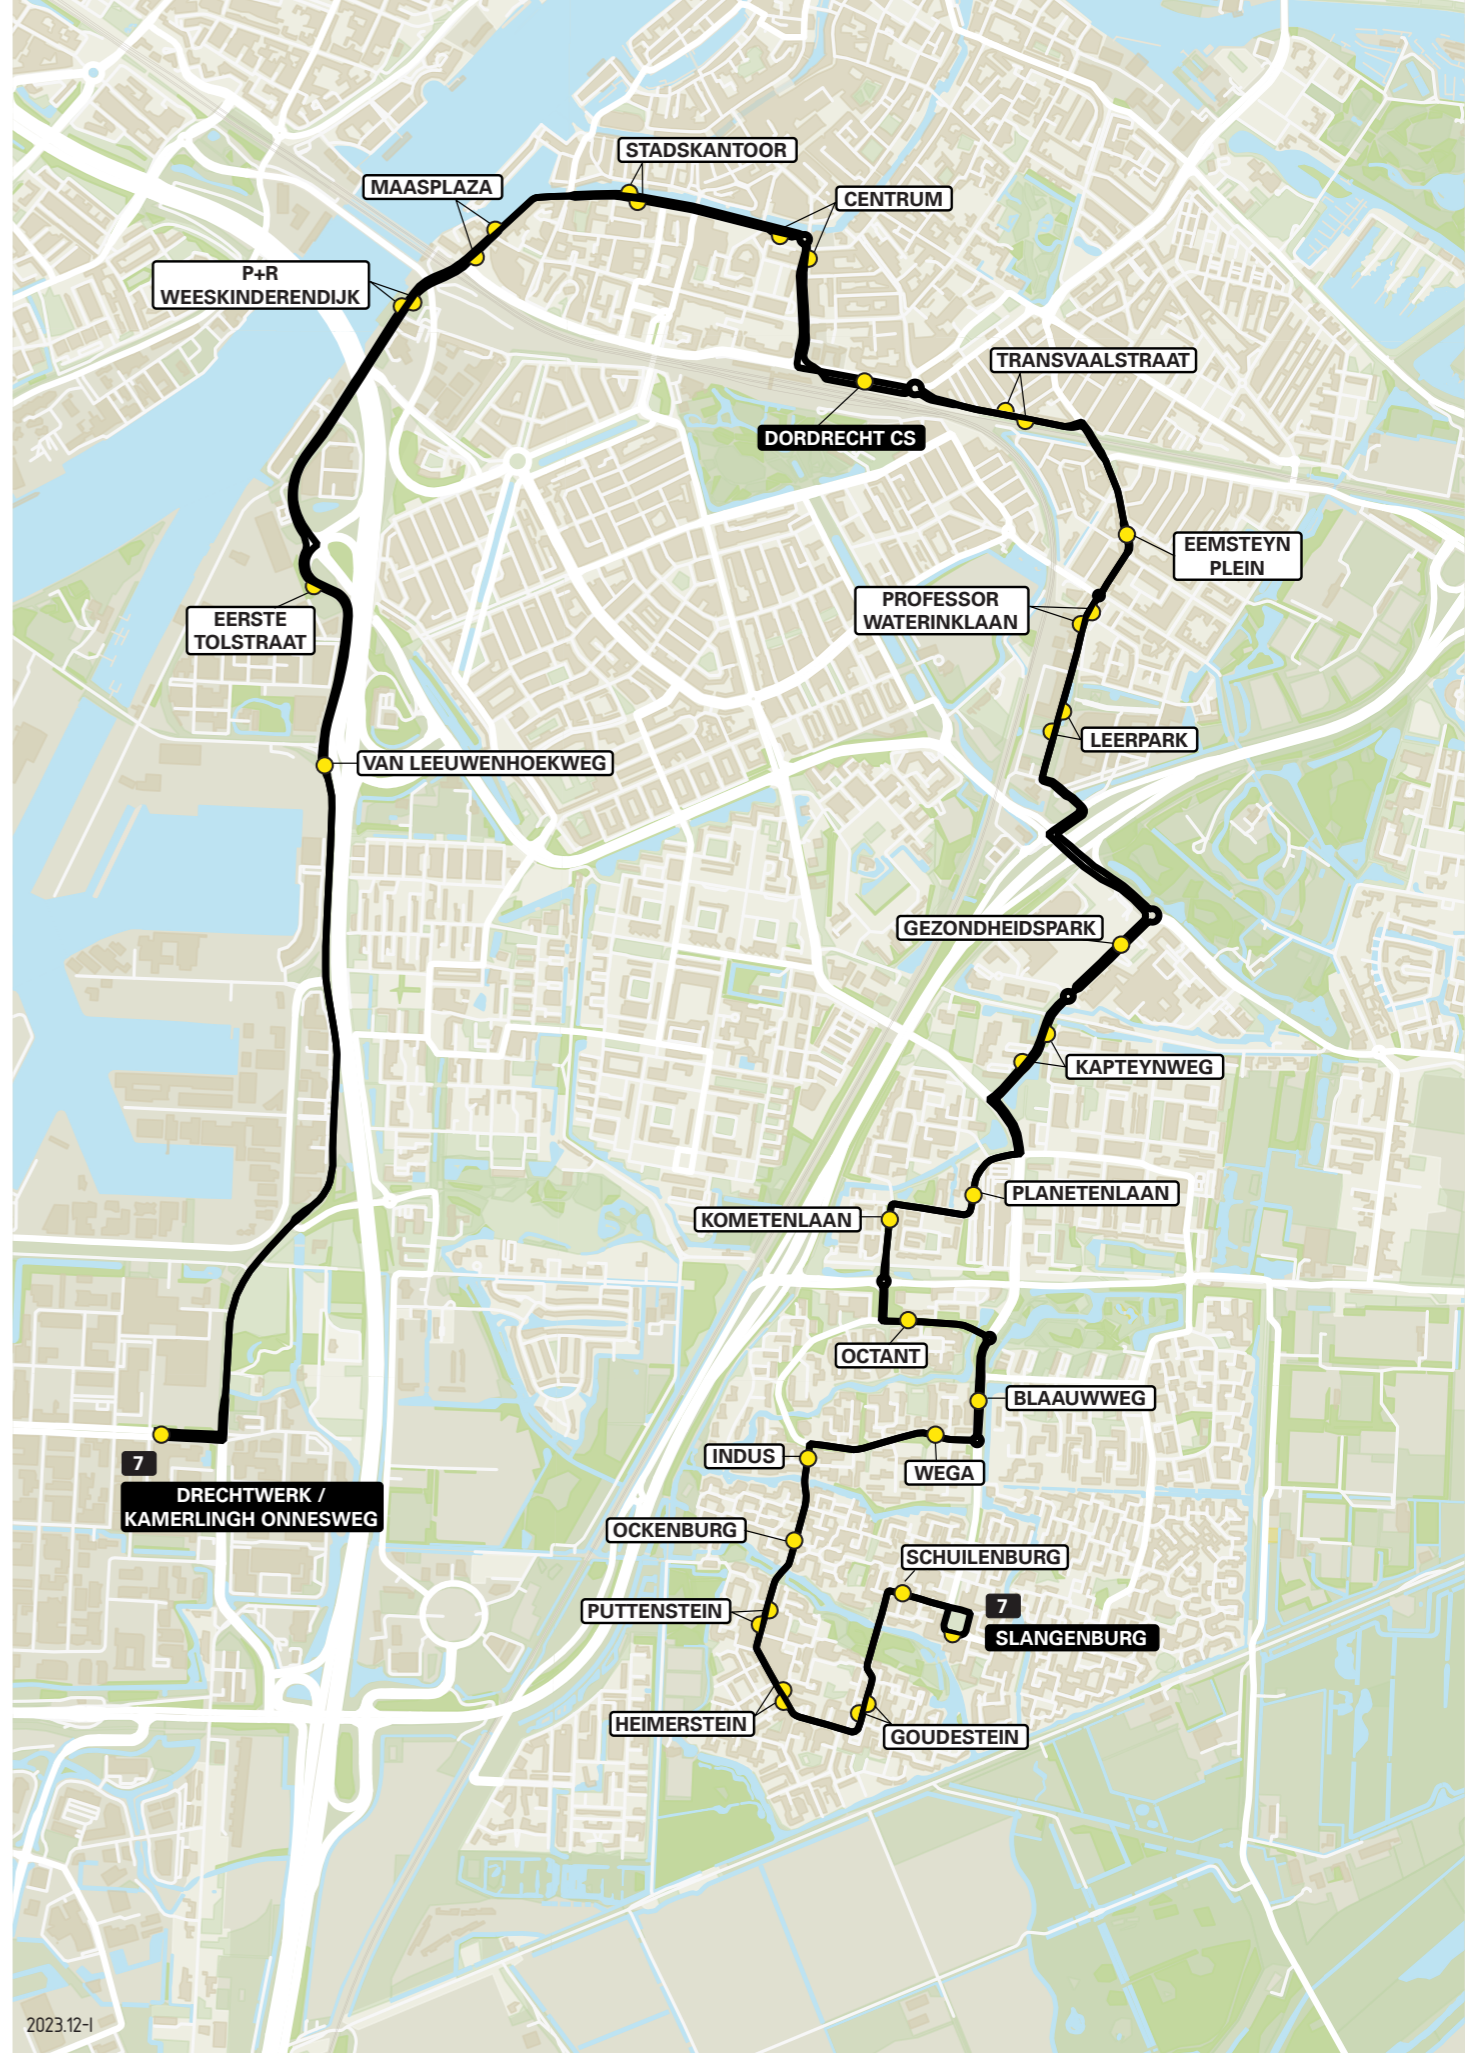

Lijn 7 van Drechtwerk naar Sterrenburg via CS

zone	halte	route
5370	Kamerlingh Onnesweg ©	Kamerlingh Onneslaan
5360	-	Rijksstraatweg
	- Van Leeuwenhoekweg	Mijlweg
	- Handelskade	Laan der Verenigde Naties
	- P+R Weeskinderdijk	Dokweg
	-	Wilgenbos
	- Maasplaza	Achterhakkers
	-	Spuiboulevard
	- Stadskantoor	Spuiboulevard
	- Centrum	Johan de Wittstraat
	-	Stationsweg
	- Dordrecht Centraal Station ©	Burgemeester De Raadtsingel
	- Transvaalstraat	Transvaalstraat
	-	Krommedijk
	- Eemsteynplein	Eemsteynplein
	- Prof. Waterinklaan	Eemsteynstraat
	- Leerpark	Prof. Waterinklaan
	-	Maria Montessorilaan
	-	Laan der Verenigde Naties
	-	Overkampweg
	-	Karel Lotsyweg
	-	Kapteynweg
	-	Gezondheidspark
	-	Kapteynweg
	-	Planetenlaan
	-	Kometenlaan
	-	Eulerlaan
	-	Gallieilaan
	-	Eulerlaan
	-	Assumburg
	-	Assumburg
	-	Assumburg
	-	Hellenburg
	-	Lunenburgplein
5370	-	

Lijn 7 van Sterrenburg naar Drechtwerk via CS

zone	halte	route
5370	Slangenburg ©	Lunenburgplein
	- Schuilenburg	Hellenburg
	- Heimerstein	Hellenburg
	- Puttenstein	Assumburg
	- Ockenburg	Assumburg
	- Indus	Assumburg
	- Wega	Eulerlaan
	- Blaauwweg	Gallieilaan
	- Octant	Eulerlaan
	- Kometenlaan	Kometenlaan
	-	Venuslaan
	-	Planetenlaan
	-	Gallieilaan
	-	Kapteynweg
	-	Gezondheidspark
	-	Overkampweg
	-	Laan der Verenigde Naties
	-	Maria Montessorilaan
	-	Prof. Waterinklaan
	-	Eemsteynplein
	-	Eemsteynplein
	-	Krommedijk
	-	Transvaalstraat
	-	Burgemeester De Raadtsingel
	-	Johan de Wittstraat
	-	Spuiboulevard
	-	Achterhakkers
	-	Dokweg
	-	Laan der Verenigde Naties
	-	Mijlweg
	-	Mijlweg
	-	Rijksstraatweg
	-	Kamerlingh Onnesweg
5360	-	
	-	Leerpark
	-	Prof. Waterinklaan
	-	Eemsteynplein
	-	Transvaalstraat
	-	Dordrecht Centraal Station ©
	-	Centrum
	-	Stadskantoor
	-	Maasplaza
	-	P+R Weeskinderdijk
	-	Eerste Tolstraat
	-	Van Leeuwenhoekweg
5370	-	Kamerlingh Onnesweg

Concessie Drechtsteden, Molenlanden & Gorinchem

2023.12-1