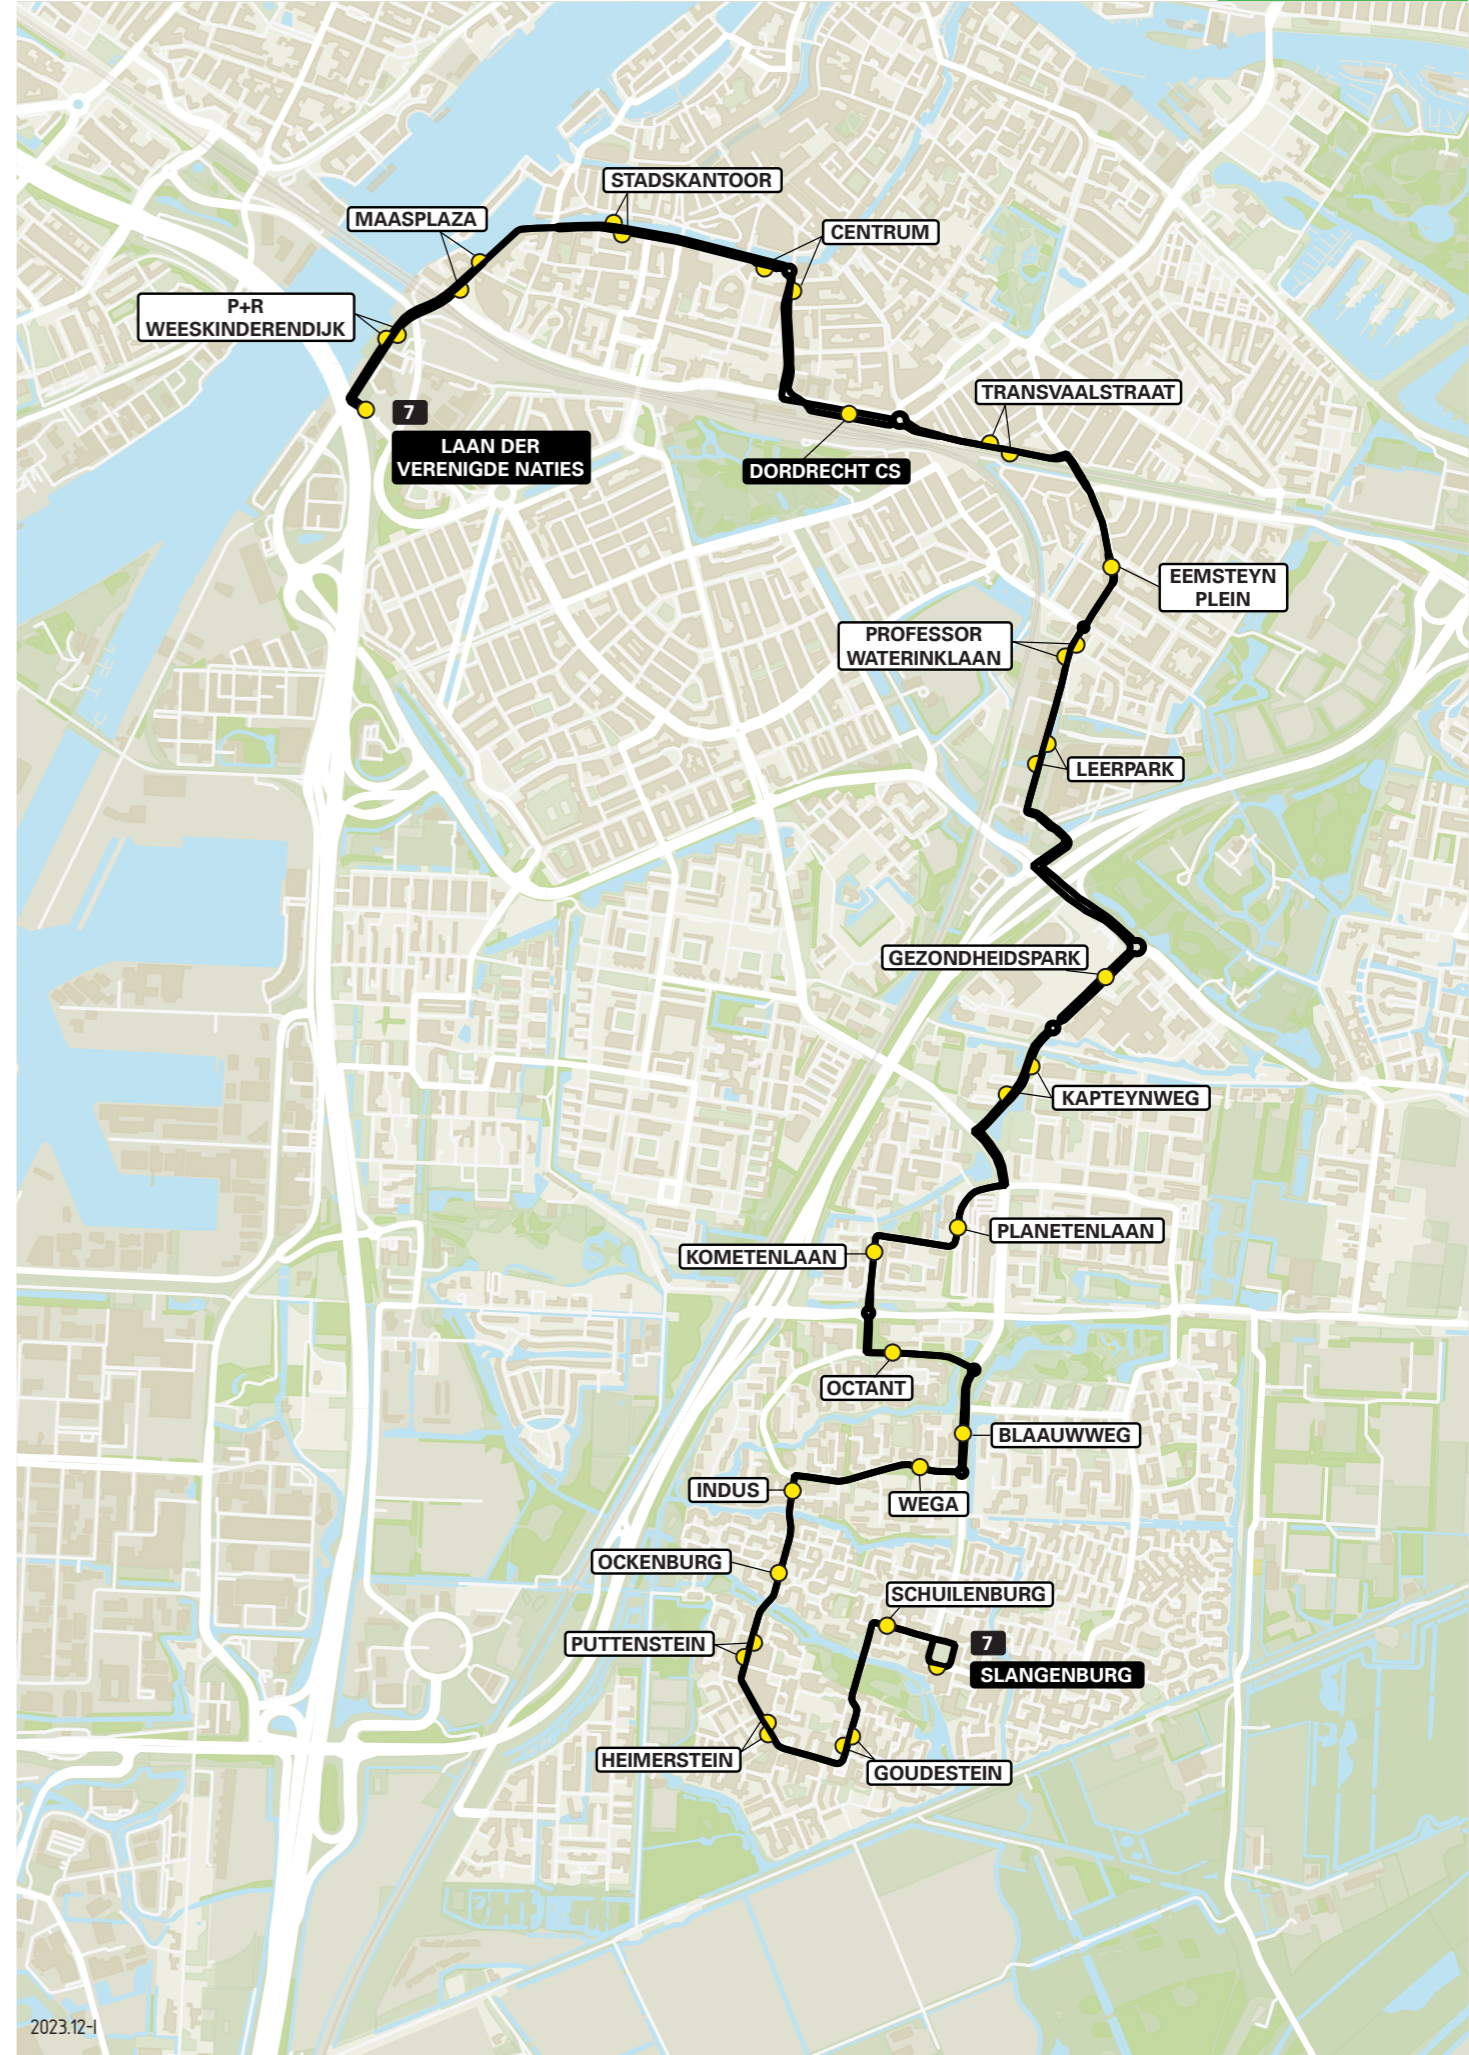

Lijn 7 van Sterrenburg naar Weeskinderdijk via CS

zone	halte	route
5370	Slangenburgerplein © Schenburg Goudestein Heimerstein Puttenstein Ockenburg Indus Wega Blaauwweg Octant Kometenlaan	Lunenburgplein Hellenburg Hellenburg Assumburg Assumburg Assumburg Assumburg Eulerlaan Galileilaan Eulerlaan Kometenlaan Venuslaan Planetenlaan Galileilaan Kapteynweg Karel Lotsyweg Overkampweg Laan der Verenigde Naties Maria Montessorilaan Prof. Waterinklaan Eemsteynstraat Eemsteynplein Krommedijk Transvaalstraat Burgemeester De Raadsingel Johan de Wittstraat Spuiboulevard Achterhakkers Dokweg Laan der Verenigde Naties Weeskinderdijk Beneden
5360	- Leerpark - Prof. Waterinklaan - Eemsteynplein - Transvaalstraat - Dordrecht Centraal Station © - Centrum - Stadskantoor - Maasplaza	
	- P+R Weeskinderdijk - Laan der Verenigde Naties	

Concessie Drechtsteden, Molenlanden & Gorinchem

2023.12-1