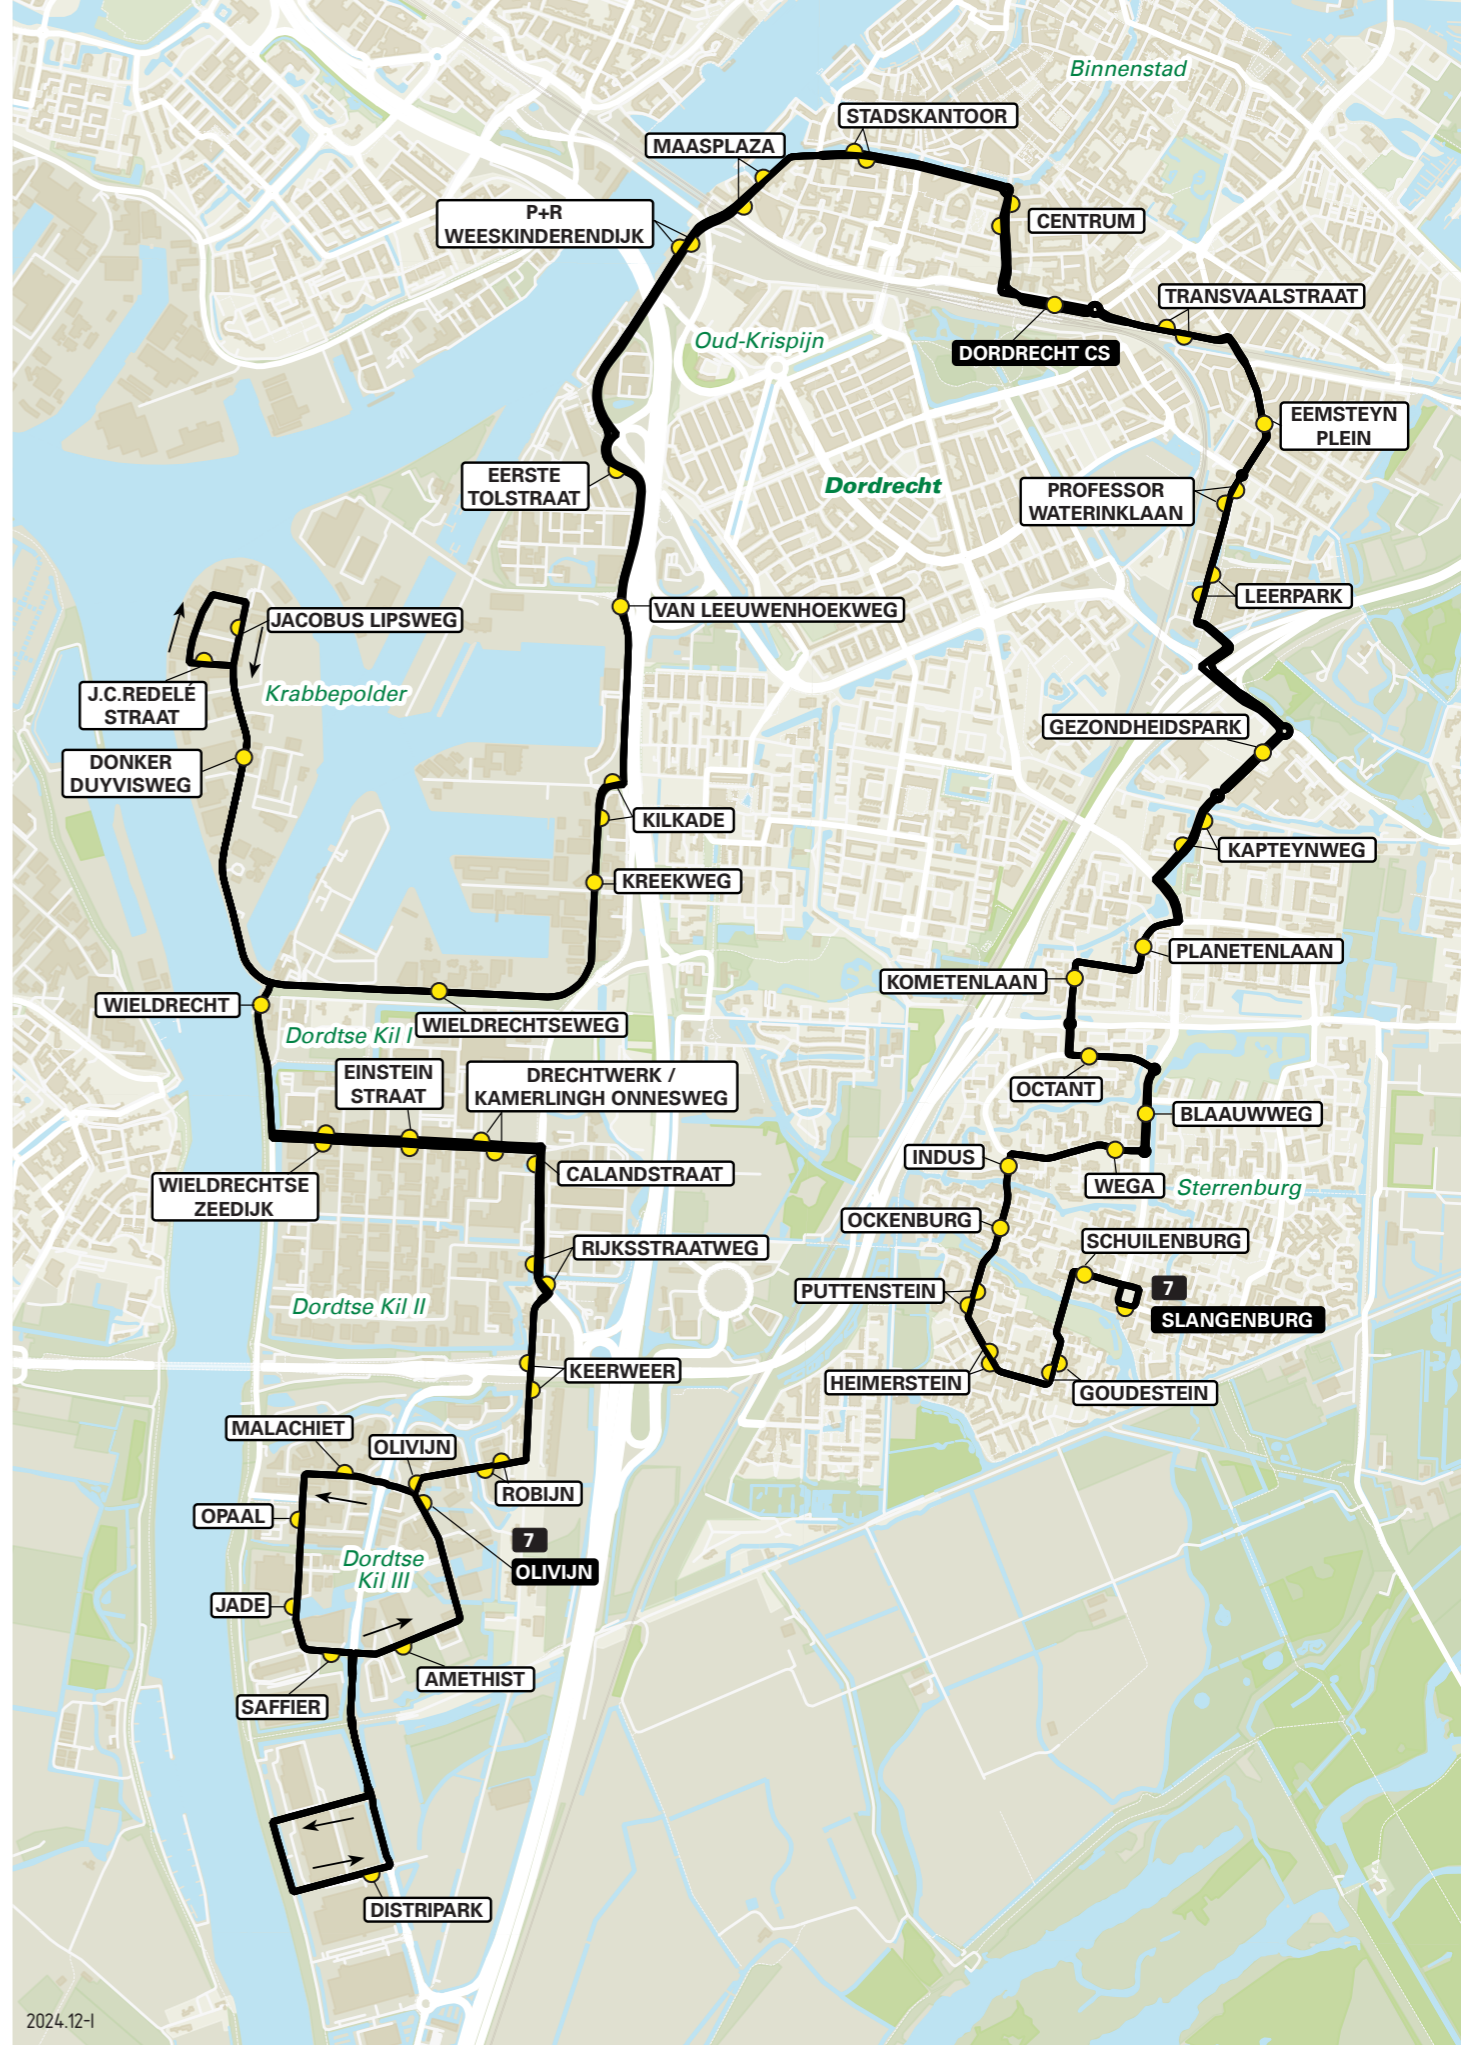

Lijn 7 van Sterrenburg naar Dordtse Kil / Krabbepolder via CS

zone	halte	route	
5370	Slangenburg ©	Lunenburgplein	
	Schuilenburg	Hellenburg	
	Goudestein	Hellenburg	
	Heimerstein	Assumburg	
	Puttenstein	Assumburg	
	Ockenburg	Assumburg	
	Indus	Assumburg	
	Wega	Eulerlaan	
	Blaauwweg	Eulerlaan	
	Octant	Eulerlaan	
	Kometenlaan	Kometenlaan	
	Planetenlaan	Planetenlaan	
	Galleilaan	Planetenlaan	
	Kapteinweg	Galleilaan	
	Gezondheidspark	Karel Lotsyweg	
5360	Leerpark	Overkampweg	
	Prof. Waterinklaan	Laan der Verenigde Naties	
		Maria Montessorilaan	
		Professor Waterinklaan	
		Eemsteynstraat	
		Eemsteynplein	
		Krommedijk	
		Transvaalstraat	
		Burgemeester De Raadsingel	
		Johan de Wittstraat	
		Spuiboulevard	
		Achterhakkers	
		Dokweg	
		Laan der Verenigde Naties	
	5370	P+R Weeskinderdijk	Mijlweg
Eerste Tolstraat		Mijlweg	
		Mijlweg	
		Van Leeuwenhoekweg ©	
		Kijkade	
		Kreekweg	
		Wieldrechtseweg	
		Wieldrechtseweg	
		Donker Duyvisweg	
		J.C. Redelstraat	
		Jacobus Lipsweg	
		Donker Duyvisweg	
		Wieldrecht	
		Wieldrechtse Zeedijk	
		Einsteinstraat	
	Kamerlingh Onnesweg ©		
	Calandstraat		
	Rijksstraatweg		
	Rijksstraatweg		
	Keerweer		
	Robijn		
	Robijn		
	Olivijn		
	Heliotroopring		
	Toermalijnring		
	Toermalijnring		
	Toermalijnring		
	Toermalijnring		
	Aquamarijnweg		
	Burgemeester Van der Dussenstraat		
	Oude Beerpoldersekade		
	Burgemeester Van der Leestraat		
	Aquamarijnweg		
	Heliotroopring		
	Heliotroopring		

Concessie Drechtsteden, Molenlanden & Gorinchem

2024.12-1