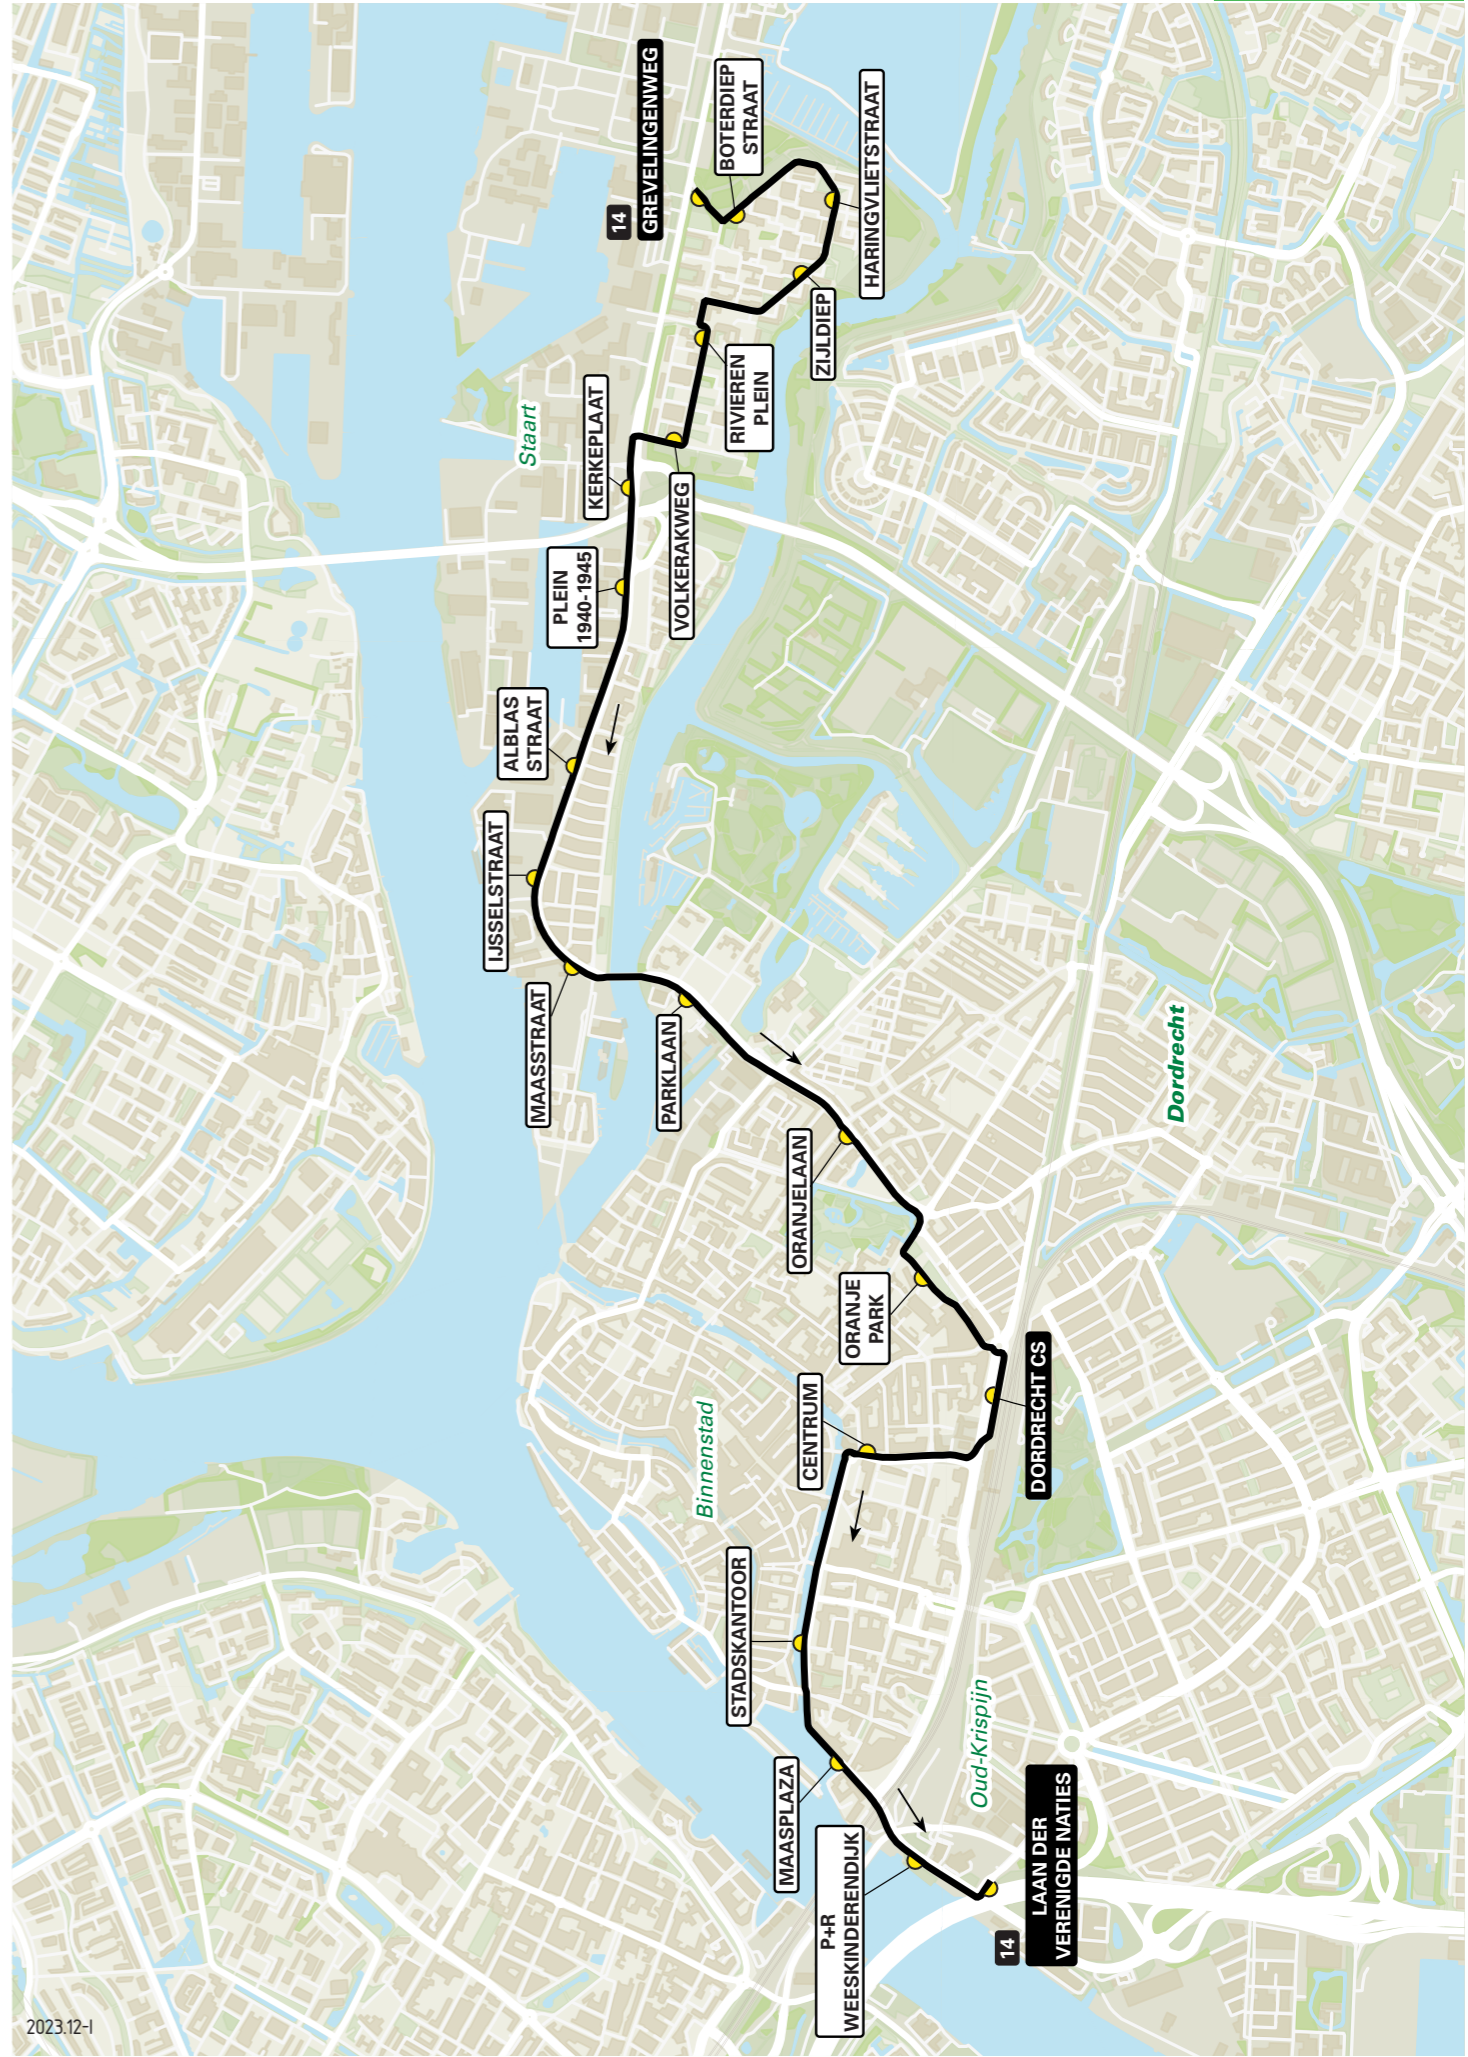

Lijn 14 van Staart naar Weeskinderdijk via CS

zone	halte	route
5370	Grevelingenweg © Boterdiepstraat Haringvlietstraat Zijldiep Rivierenplein Volkerakweg	Grevelingenweg Wielingenstraat Haringvlietstraat Haringvlietstraat Volkerakweg Adjutant H.P. Kosterstraat Baanhoekweg Merwedestraat Merwedestraat Merwedestraat Merwedestraat Merwedestraat Prins Hendrikbrug Oranjelaan Oranjelaan Oranjelaan Vrieseweg Oranjepark Burgemeester De Raadsingel Johan de Wittstraat Spuiboulevard Achterhakkers Wilgenbos Dokweg Laan der Verenigde Naties Weeskinderdijk Beneden
5360	Kerkeplaat Plein 1940-1945 © Alblasstraat Jusselstraat Maasstraat	
	Parklaan Noordendijk Oranjelaan	
	Oranjepark Dordrecht Centraal Station © Centrum Stadskantoor	
	Maasplaza	
	P+R Weeskinderdijk Laan der Verenigde Naties	