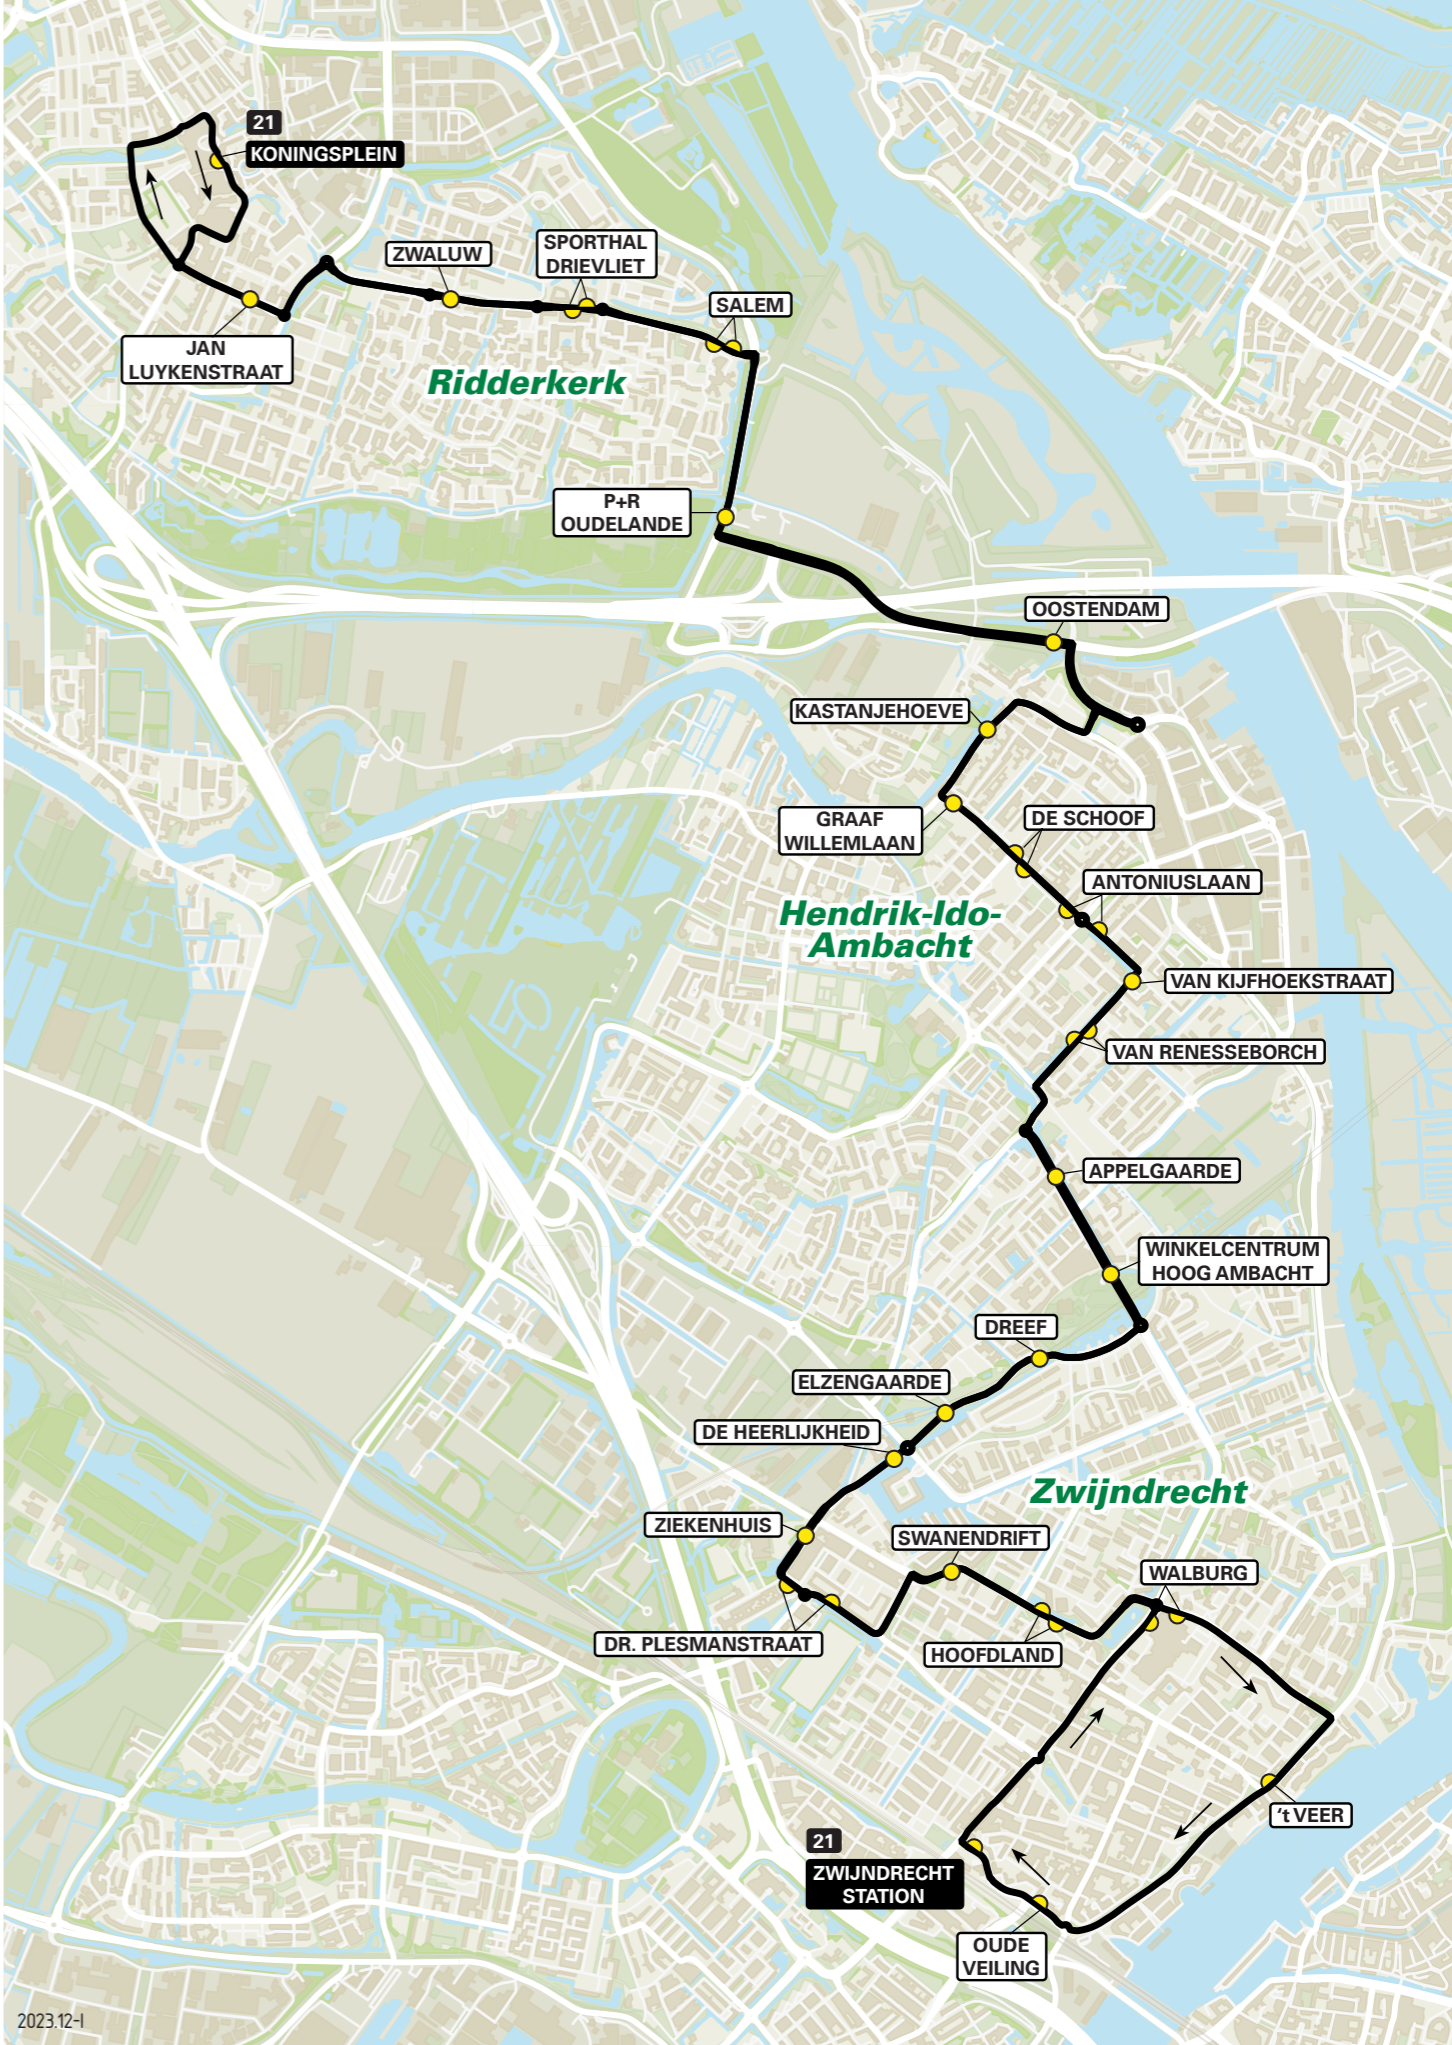

Lijn 21 van Ridderkerk via Hendrik-Ido-Ambacht naar Zwijndrecht

zone	halte	route
5334	Koningsplein	Schoutstraat
		Verlengde Kerkweg
		Ridderstraat
		Geerlaan
		Burgemeester De Gaaij Fortmanstraat
	Jan Luykenstraat	Jan Luykenstraat
		Vondellaan
		Donkerslootweg
	Zwaluw	Vlietlaan
	Sporthal Drievliet	Vlietlaan
	Salem	Vlietlaan
	P+R Oudelande	Rotterdamseweg
	Oostendam	N915
		Noordeinde
		De Schenkel
		Veersedijk
		Kerkstraat
5340	Kastanjehoeve	Graaf Willemlaan
	Graaf Willemlaan	Graaf Willemlaan
	De Schoof	Graaf Willemlaan
	Antoniuslaan	Graaf Willemlaan
	Van Kijfhoekstraat	Pompe van Meerdervoortsingel
	Van Renesseborch	Pompe van Meerdervoortsingel
		Burgemeester Jonkerkade
	Appelgaarde	Laan van Welhorst
	Winkelcentrum Hoog Ambacht	Laan van Welhorst
	Dreef	Sophialaan
	Eizengaarde	Sophialaan
	De Heerlijkheid	Sophialaan
		Sophialaan
5350	Ziekenhuis	Bootjessteeg
	Dr. Plesmanstraat	Burgemeester Jansenlaan
		Warmoeziersstraat
		Swanendrift
		Hoofdlant
	Walburg	Beneluxlaan
		Van Schaikstraat
	't Veer	Ringdijk
	Oude Veiling	Stationsweg
	Zwijndrecht Station	Stationsweg

Concessie Drechtsteden, Molenlanden & Gorinchem

2023.12-1