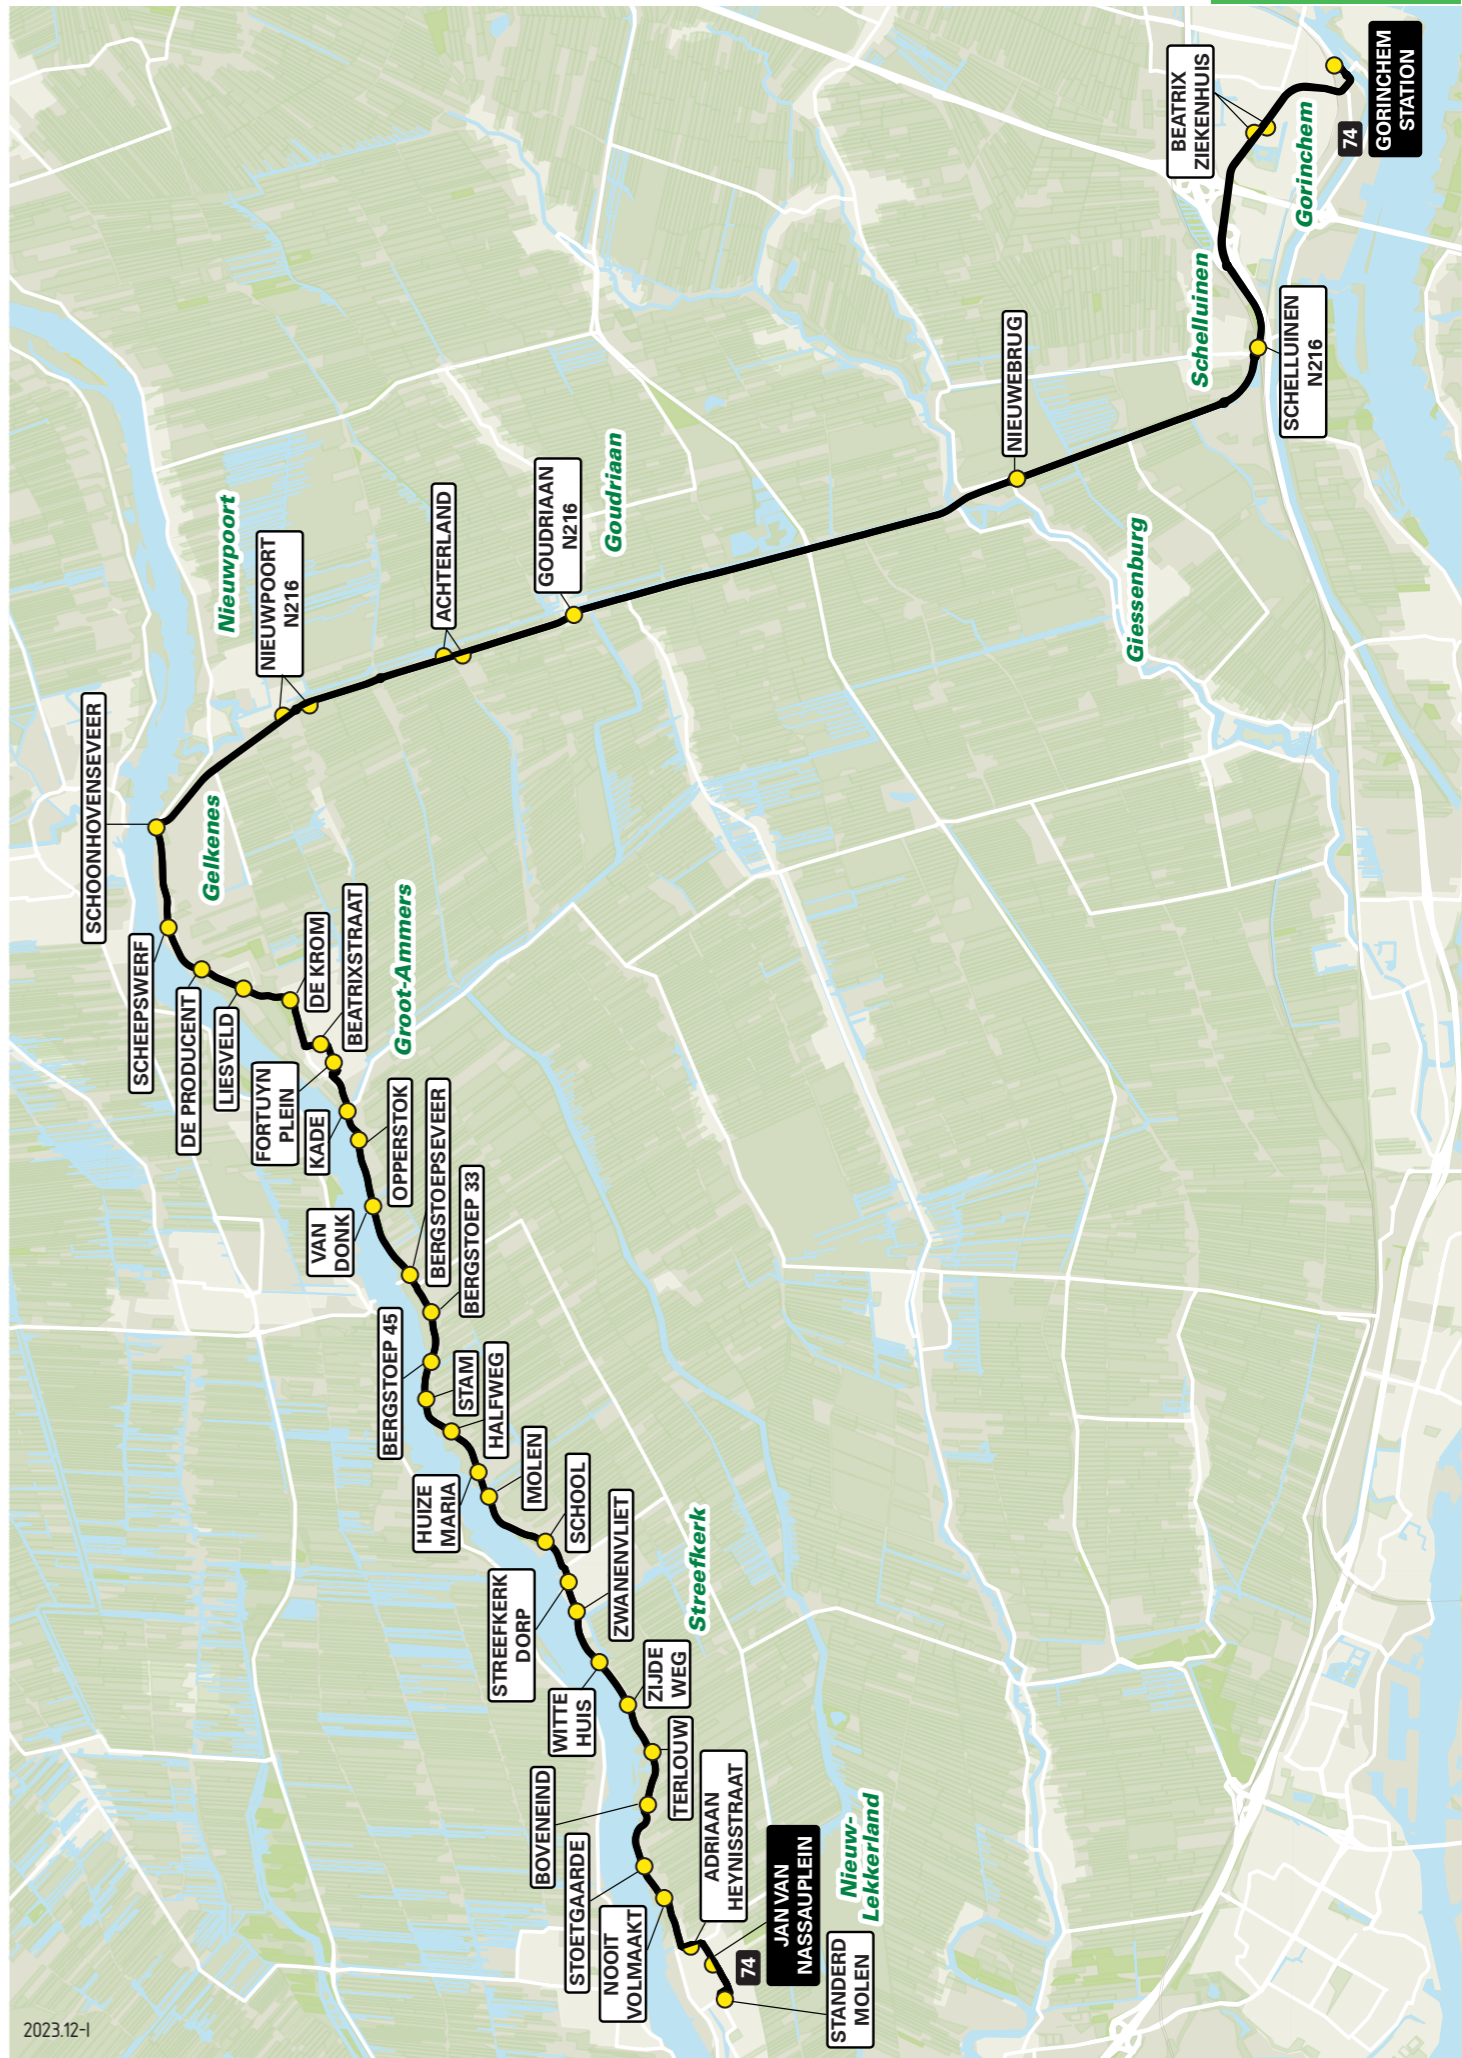

Lijn 74 van Nieuw-Lekkerland via Streefkerk naar Gorinchem

zone	halte	route
5364	Jan van Nassauplein ©	Jan van Nassauplein
	Standerdmolen	Standerdmolen
	Nooit Volmaakt	Lekdijk
	Stoetgaarde	Lekdijk
	Boveneind	Lekdijk
	Terlouw	Lekdijk
5374	Zijdeweg	Boezem
	Witte Huis	Boezem
	Zwanenvliet	Dorpsstraat
	Streefkerk Dorp	Nieuwe Veer
	School	Nieuwe Veer
	Molen	Nieuwe Veer
	Huize Maria	Bergstoep
	Halfweg	Bergstoep
	Stam	Bergstoep
	Bergstoep 45	Bergstoep
	Bergstoep 33	Bergstoep
5384	Bergstoepseveer	Bergstoep
	Van Donk	Bergstoep
	Oppeerstok	Bergstoep
	Kade	Sluis
	Voorstraat	Voorstraat
5384	Fortuynplein ©	Wilhelminastraat
		Margrietstraat
	Beatrixstraat	Beatrixstraat
	De Krom	Gelkenes
	Liesveld	Gelkenes
5174	De Producent	Gelkenes
	Scheepswerf	Gelkenes
	Schoonhovenseveer ©	Schoonhovenseveer
	Nieuwpoort N216	N216
5184		N216
	Achterland	N216
	Goudriaan N216 ©	N216
5376		N216
5385		N216
5175	Nieuwebrug	N216
	Schelluinen N216	N216
		Oprit A15
		A15, afrit 27
		A27, afrit 24
	Nieuwe Wolpherensedijk	Nieuwe Wolpherensedijk
	Lange Brug	Lange Brug
	Stationsweg	Stationsweg

Lijn 74 van Gorinchem via Streefkerk naar Nieuw-Lekkerland

zone	halte	route
5175	Jan van Nassauplein ©	Stationsweg
	Gorinchem Station ©	Banneweg
	Beatrixziekenhuis ©	N216
	Schelluinen N216	N216
5385	Nieuwebrug	N214
5176		N216
5184		N216
	Goudriaan N216 ©	N216
	Achterland	N216
5174		N216
	Nieuwpoort N216	N216
	Schoonhovenseveer ©	Schoonhovenseveer
	Scheepswerf	Gelkenes
	De Producent	Gelkenes
5384	Liesveld	Gelkenes
	De Krom	Gelkenes
	Beatrixstraat	Beatrixstraat
		Margrietstraat
		Fortuynplein
		Margrietstraat
		Wilhelminastraat
		Voorstraat
		Sluis
		Bergstoep
		Bergstoep
		Bergstoep
		Bergstoep
		Bergstoep
		Bergstoep
		Bergstoep
		Bergstoep
		Nieuwe Veer
		Nieuwe Veer
		Nieuwe Veer
		Dorpsstraat
		Dorpsstraat
		Boezem
		Lekdijk
		Lekdijk
		Lekdijk
		Lekdijk
		Lekdijk
		Lekdijk
		Standerdmolen
		Jan van Nassauplein

Concessie Drechtsteden, Molenlanden & Gorinchem

2023.12-1