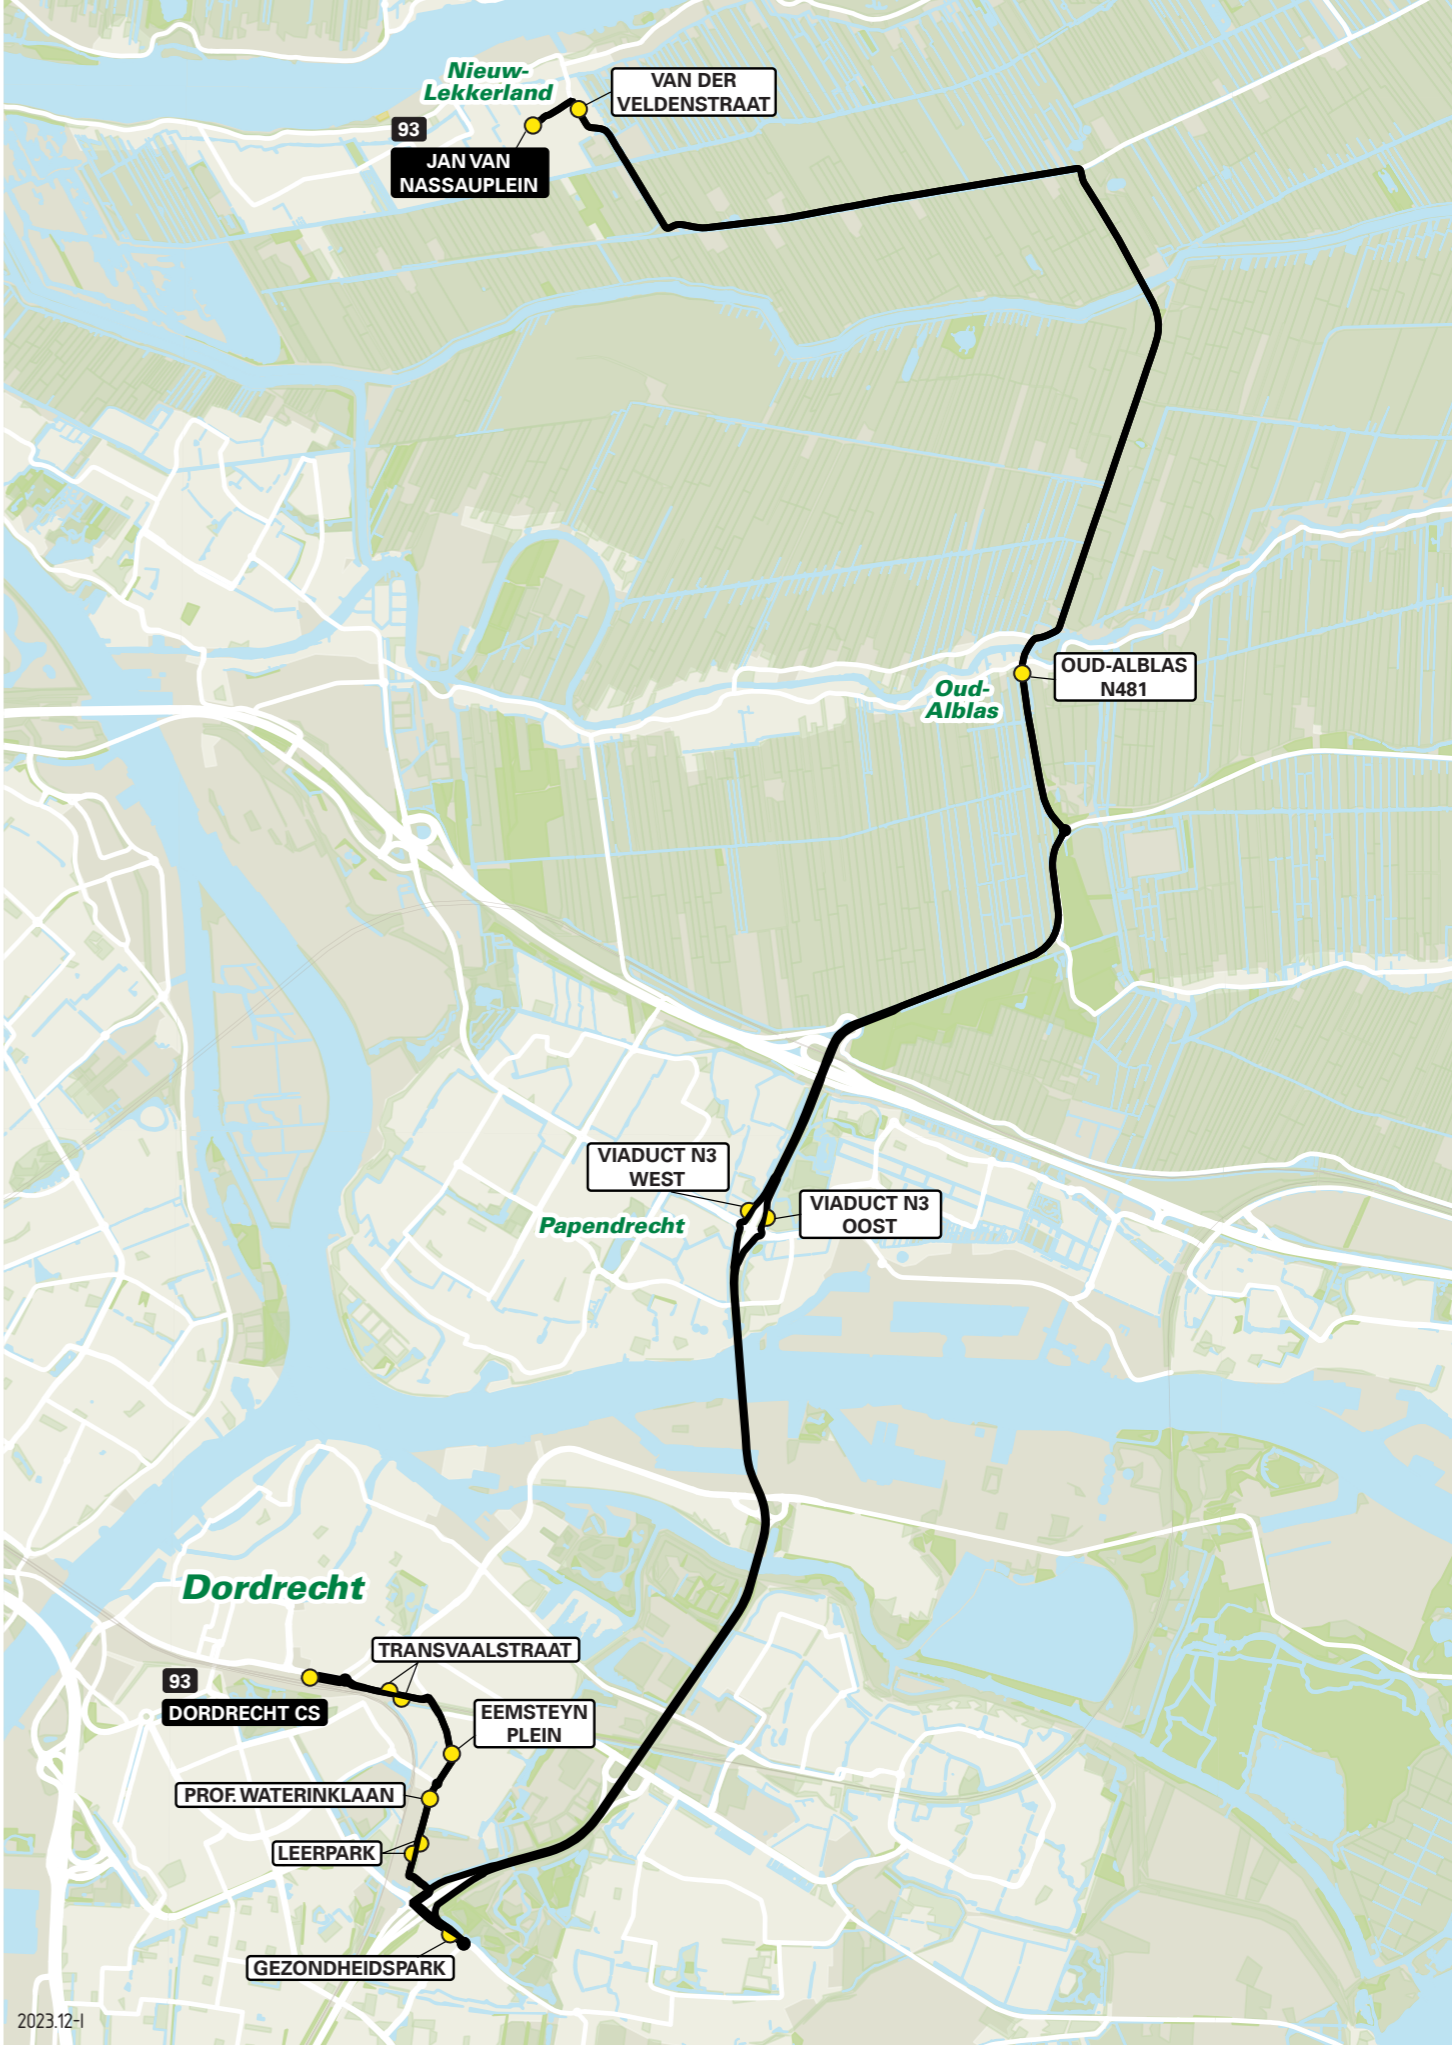

Lijn 93 van Nieuw-Lekkerland naar Dordrecht

zone	halte	route
5364	Jan van Nassauplein ©	Standerdmolen
5374	-	Dokter Slotlaan
5356	-	Schoonenburglaan
5355	-	N480
5360	-	N480
	-	N481
	-	N214
	-	N3
	-	N3
	-	Overkampweg
	-	Max Gootelaan
	-	Maria Montessorilaan
	-	Professor Waterinklaan
	-	Eemsteynstraat
	-	Eemsteynplein
	-	Krommedijk
	-	Transvaalstraat
	-	Burgemeester De Raadsingel
	-	Dordrecht Centraal Station

Lijn 93 van Dordrecht naar Nieuw-Lekkerland

zone	halte	route
5360	Dordrecht Centraal Station ©	Burgemeester De Raadsingel
	-	Transvaalstraat
	-	Krommedijk
	-	Eemsteynplein
	-	Eemsteynstraat
	-	Professor Waterinklaan
	-	Maria Montessorilaan
	-	Max Gootelaan
	-	Overkampweg
5355	-	N3
5356	-	N3
5374	-	N214
5364	-	N481
	-	N480
	-	Schoonenburglaan
	-	Dokter Slotlaan
	-	Jan van Nassauplein