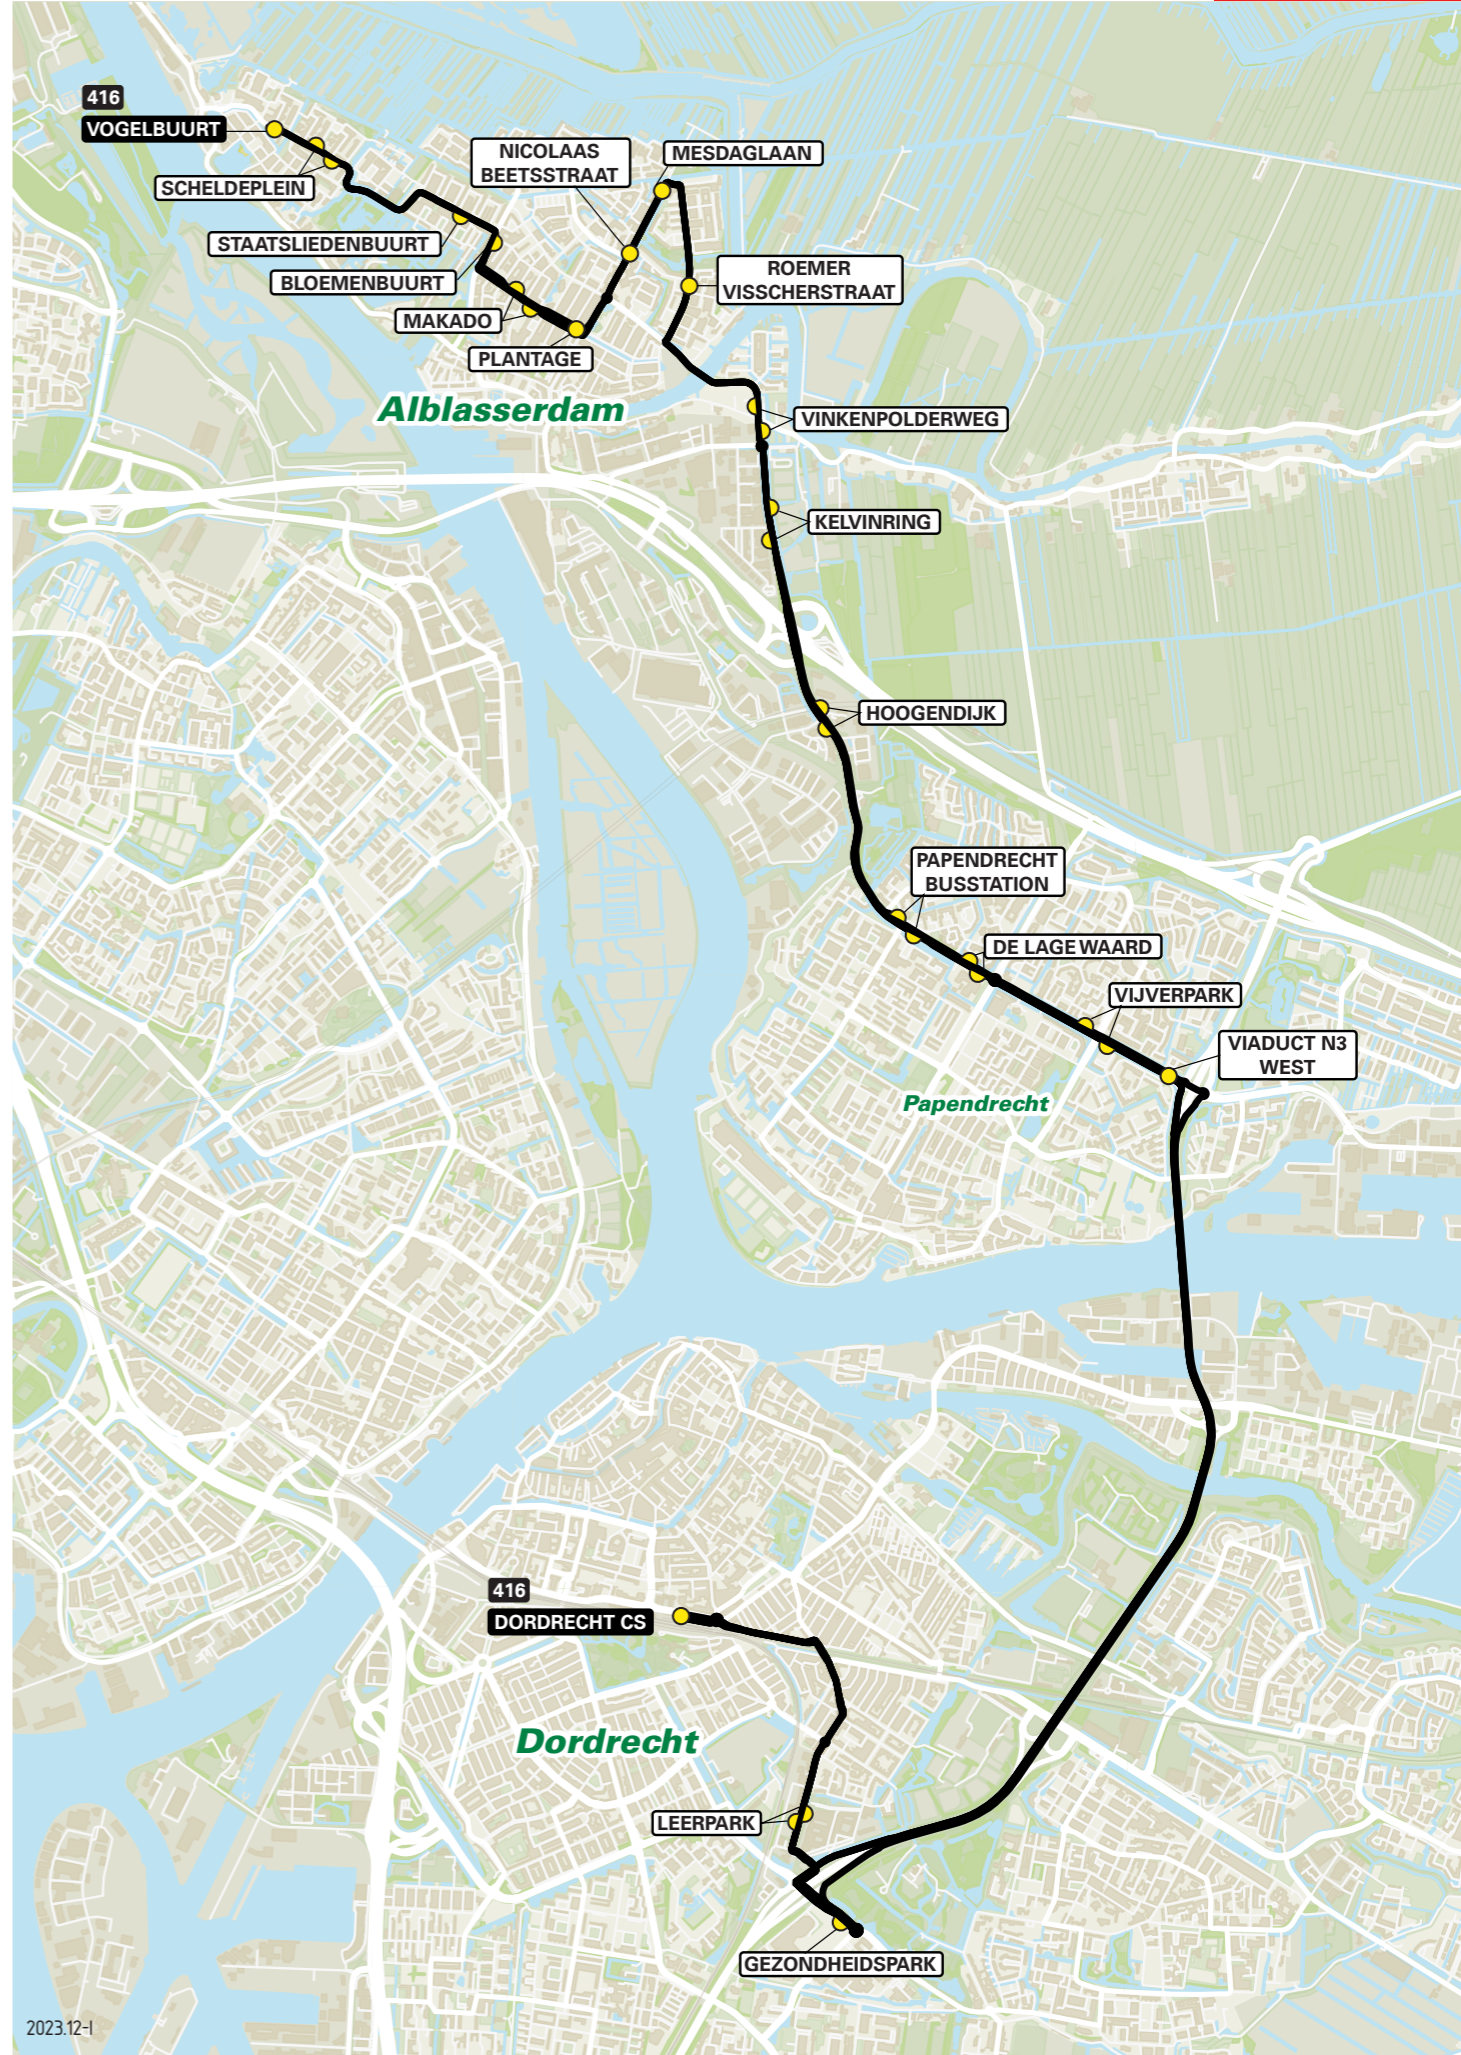

Lijn 416 van Alblasserdam naar Dordrecht via Papendrecht

zone	halte	route
5344	Vogelbuurt	Rijnstraat
-	Scheideplein	Rijnstraat
-	Van Hogendorpweg	Van Hogendorpweg
-	Staatsliedenbuurt	Van Hogendorpweg
-	-	Blokweerweg
-	Makado	Van Eesterensingel
-	Plantage	Van Eesterensingel
-	Nicolaas Beetsstraat	Plantageweg
-	Mesdaglaan	Plantageweg
-	-	Mesdaglaan
-	-	Rembrandtlaan
-	Roemer Visscherstraat	Vondellaan
-	-	Randweg
-	-	Oude Torenbrug
-	Vinkenpolderweg	Oude Torenweg
-	Kelvinring	Edisonweg
-	Hoogendijk	Edisonweg
5355	-	Burgemeester Keizerweg
-	Papendrecht Busstation	Burgemeester Keizerweg
-	De Lage Waard	Burgemeester Keizerweg
-	Vijverpark	Burgemeester Keizerweg
5360	Viaduct N3 West	Burgemeester Keizerweg
-	-	N3
-	Gezondheidspark	Laan der Verenigde Naties
-	Leerpark	Overkampweg
-	-	Laan der Verenigde Naties
-	-	Maria Montessorilaan
-	-	Professor Waterinklaan
-	-	Eemsteynstraat
-	-	Eemsteynplein
-	-	Krommedijk
-	-	Transvaalstraat
-	Dordrecht Centraal Station	Burgemeester De Raadsingel

Concessie Drechtsteden, Molenlanden & Gorinchem

2023.12-1