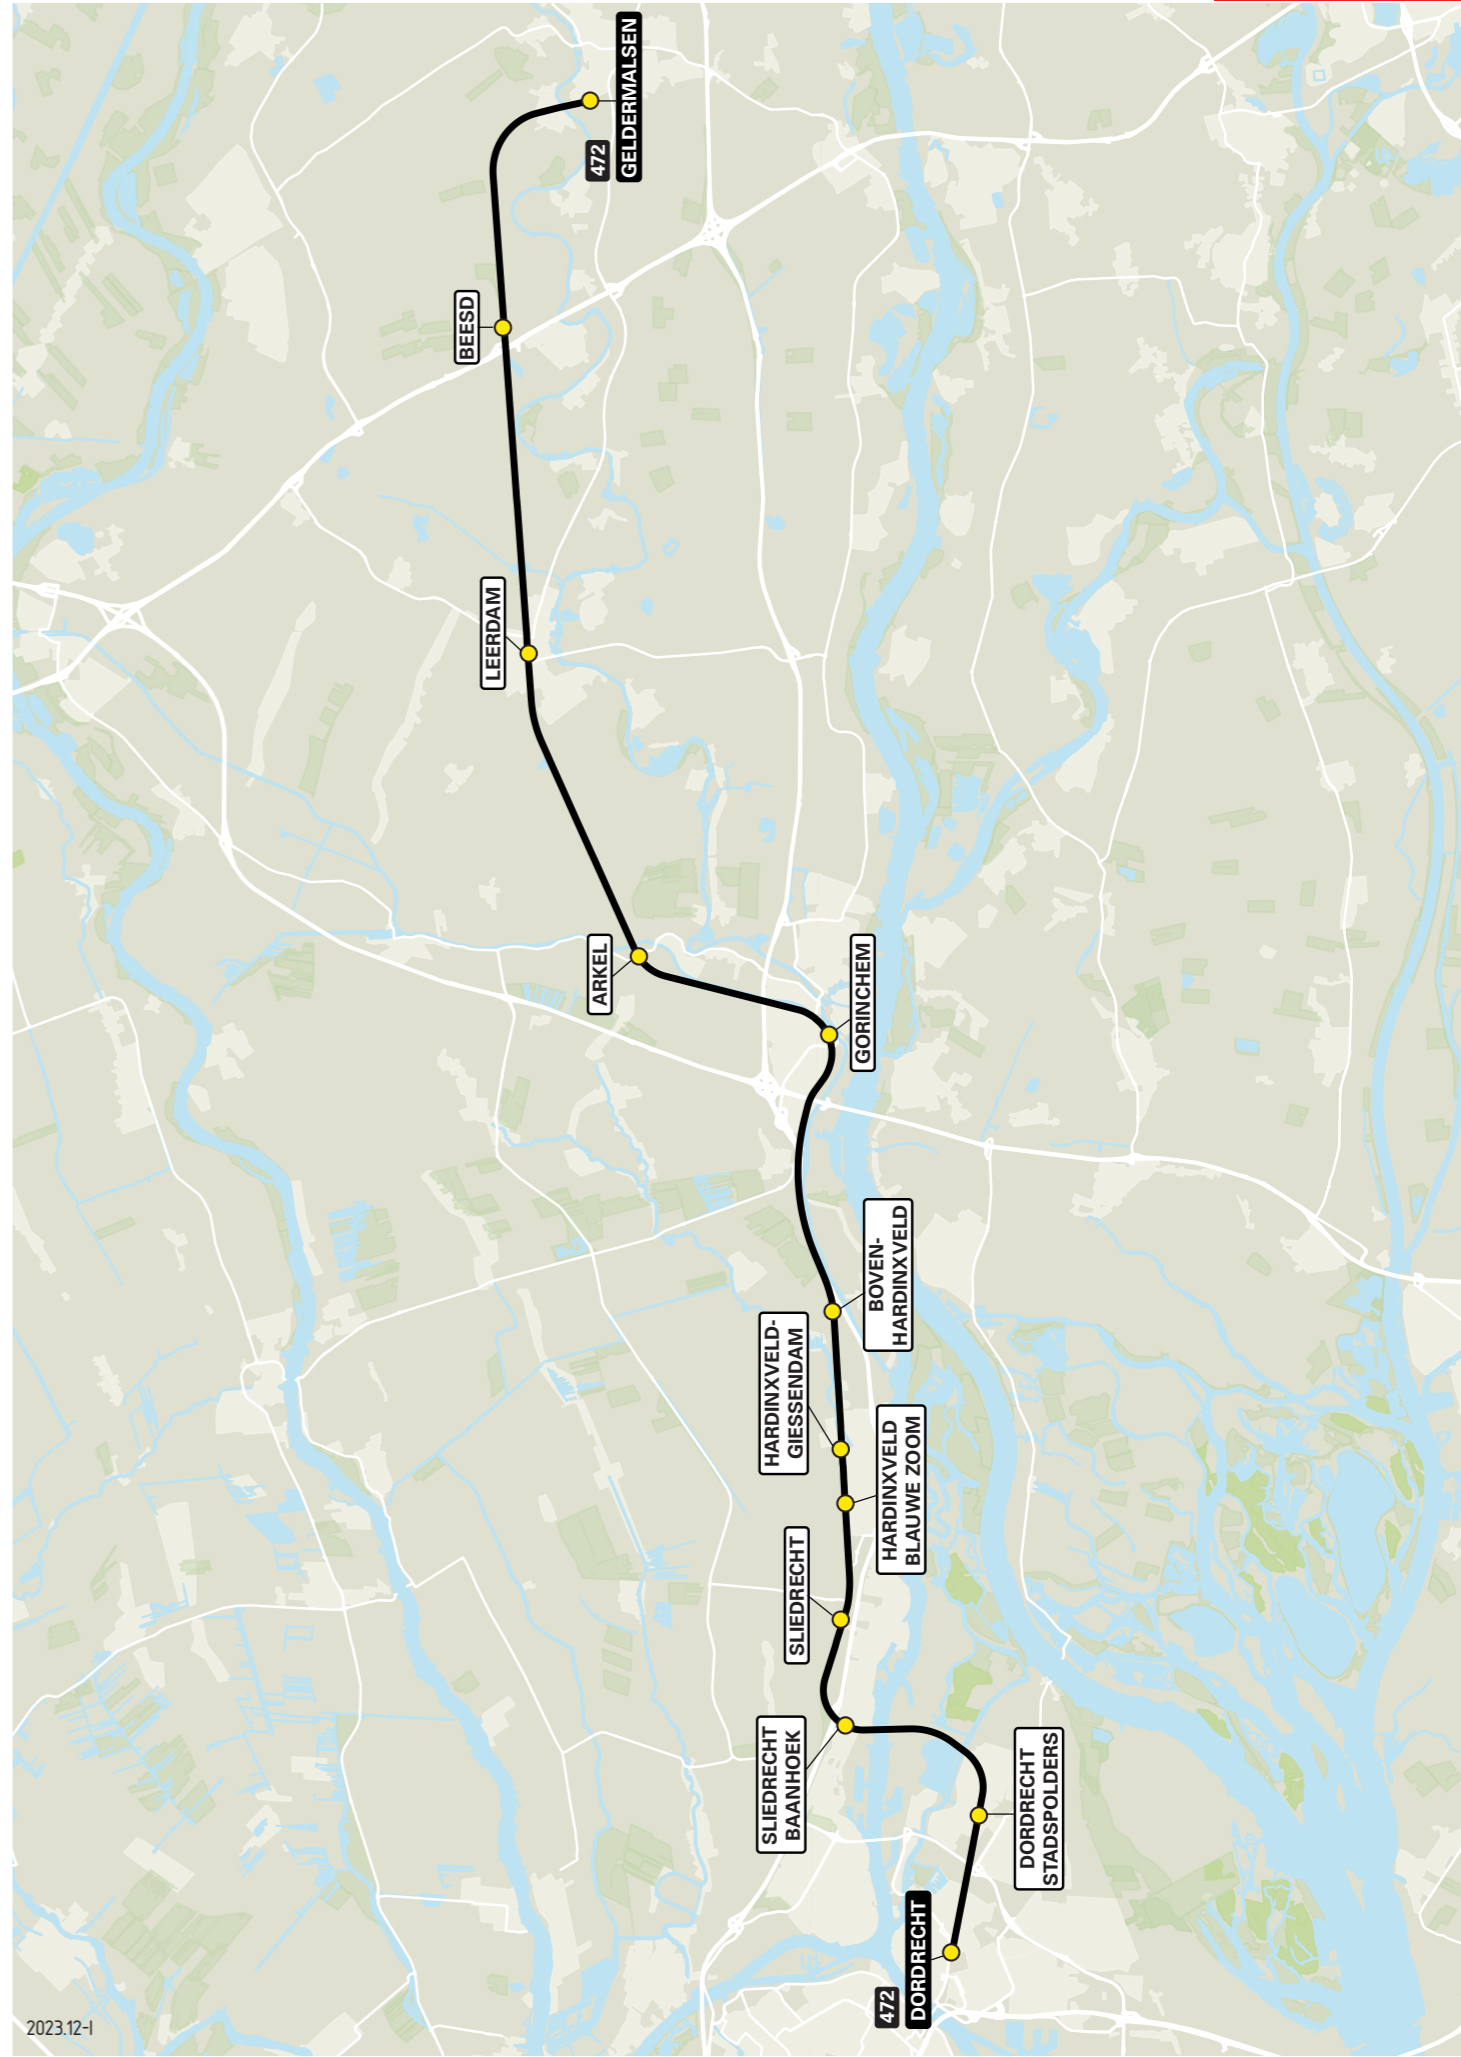

Lijn 472 van Dordrecht naar Geldermalsen via Gorinchem

zone	station
5360	Dordrecht
5370	Dordrecht Stadspolders
5365	Sliedrecht Baanhoek
	Sliedrecht
5375	Hardinxveld-Giessendam Blauwe Zoom
	Hardinxveld-Giessendam
5385	Boven-Hardinxveld
5175	Gorinchem
5165	Arkel
5155	-
6176	-
5176	Leerdam
6166	Beesd
6164	-
6136	Geldermalsen

Lijn 472 van Geldermalsen naar Dordrecht via Gorinchem

zone	station
6136	Geldermalsen
6164	-
6166	Beesd
5176	Leerdam
6176	-
5155	-
5165	Arkel
5175	Gorinchem
5385	Boven-Hardinxveld
5375	Hardinxveld-Giessendam
	Hardinxveld-Giessendam Blauwe Zoom
5365	Sliedrecht
	Sliedrecht Baanhoek
5370	Dordrecht Stadspolders
5360	Dordrecht