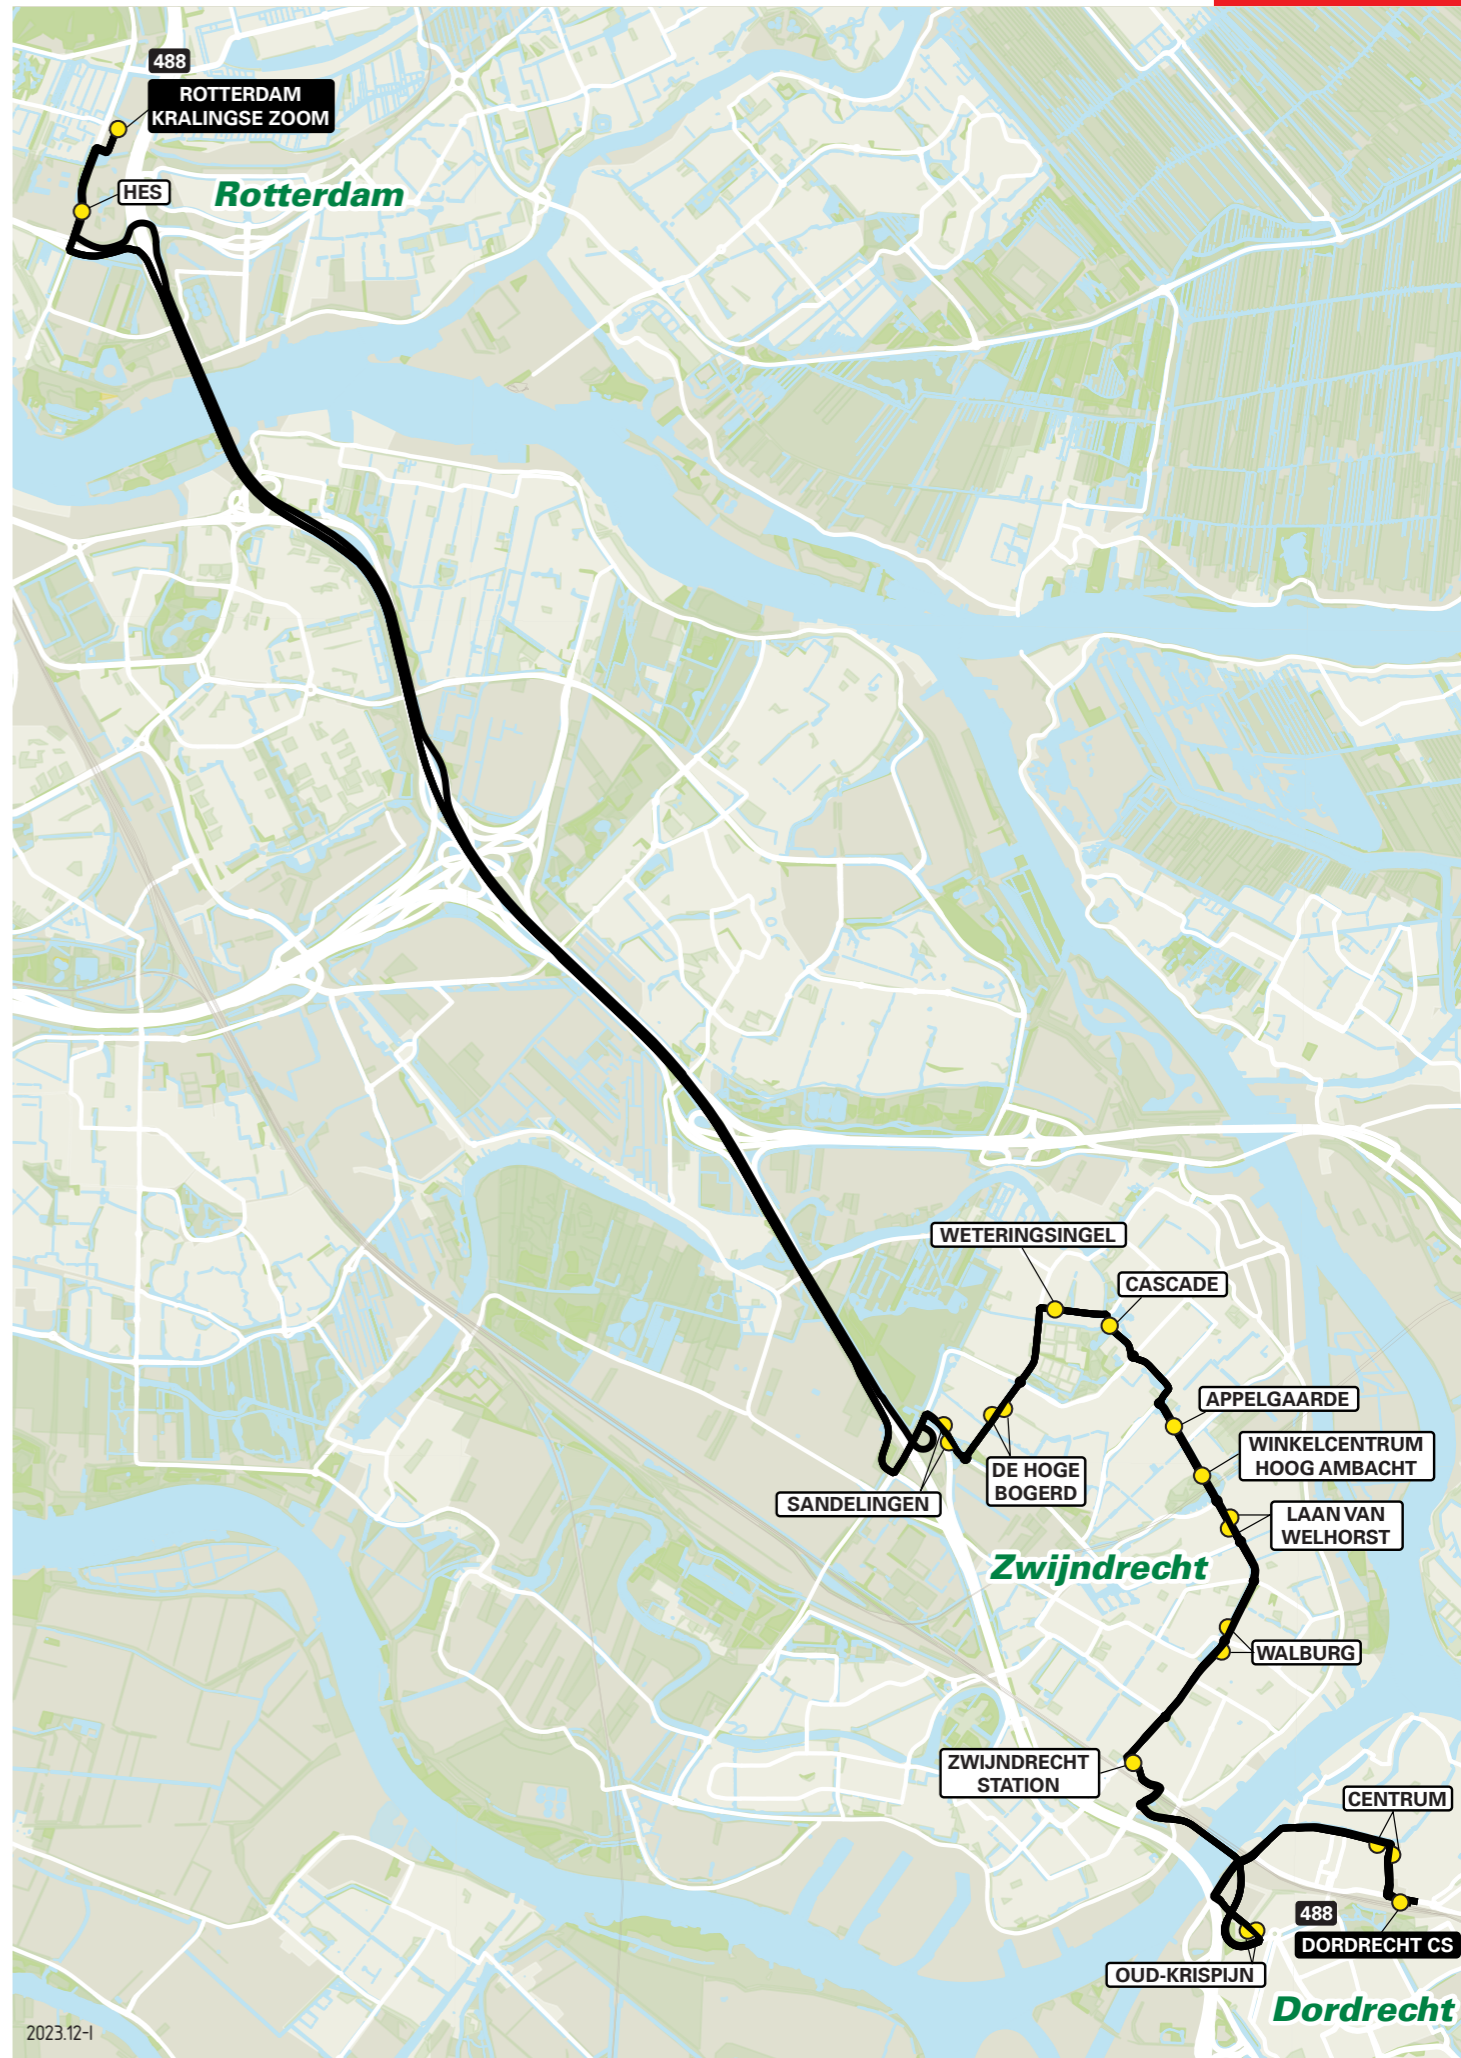

Lijn 488 van Rotterdam naar Dordrecht via Hendrik-Ido-Ambacht

zone	halte	route
5311	Rotterdam Kralingse Zoom	Kralingse Zoom
-	HES	Kralingse Zoom
-	-	Abram van Rijkevorselweg
5324	-	A16
5334	-	Hendrik Ydenweg
5340	-	Ambachtsezoom
-	Sandelingen	Reeweg
-	-	Weteringsingel
-	De Hoge Bogerd	Hoge Kade
-	Weteringsingel	Burgemeester Jonkerkade
-	Cascade	Laan van Welhorst
-	-	Laan van Welhorst
-	-	Laan van Welhorst
5350	-	Laan van Walburg
-	-	Koninginneweg
-	-	Stationsweg
-	-	Karel Doormanlaan
-	-	Brugweg
-	-	Hugo de Grootlaan
5360	Oud-Krispijn	Weeskinderendijk Beneden
-	-	Laan der Verenigde Naties
-	-	Dokweg
-	-	Wilgenbos
-	-	Achterhakkers
-	-	Spuiboulevard
-	-	Johan de Wittstraat
-	-	Stationsweg
-	-	Burgemeester De Raadsingel
-	Dordrecht Centrum	-
-	-	-
-	Dordrecht Centraal Station	-

Concessie Drechtsteden, Molenlanden & Gorinchem

2023.12-1