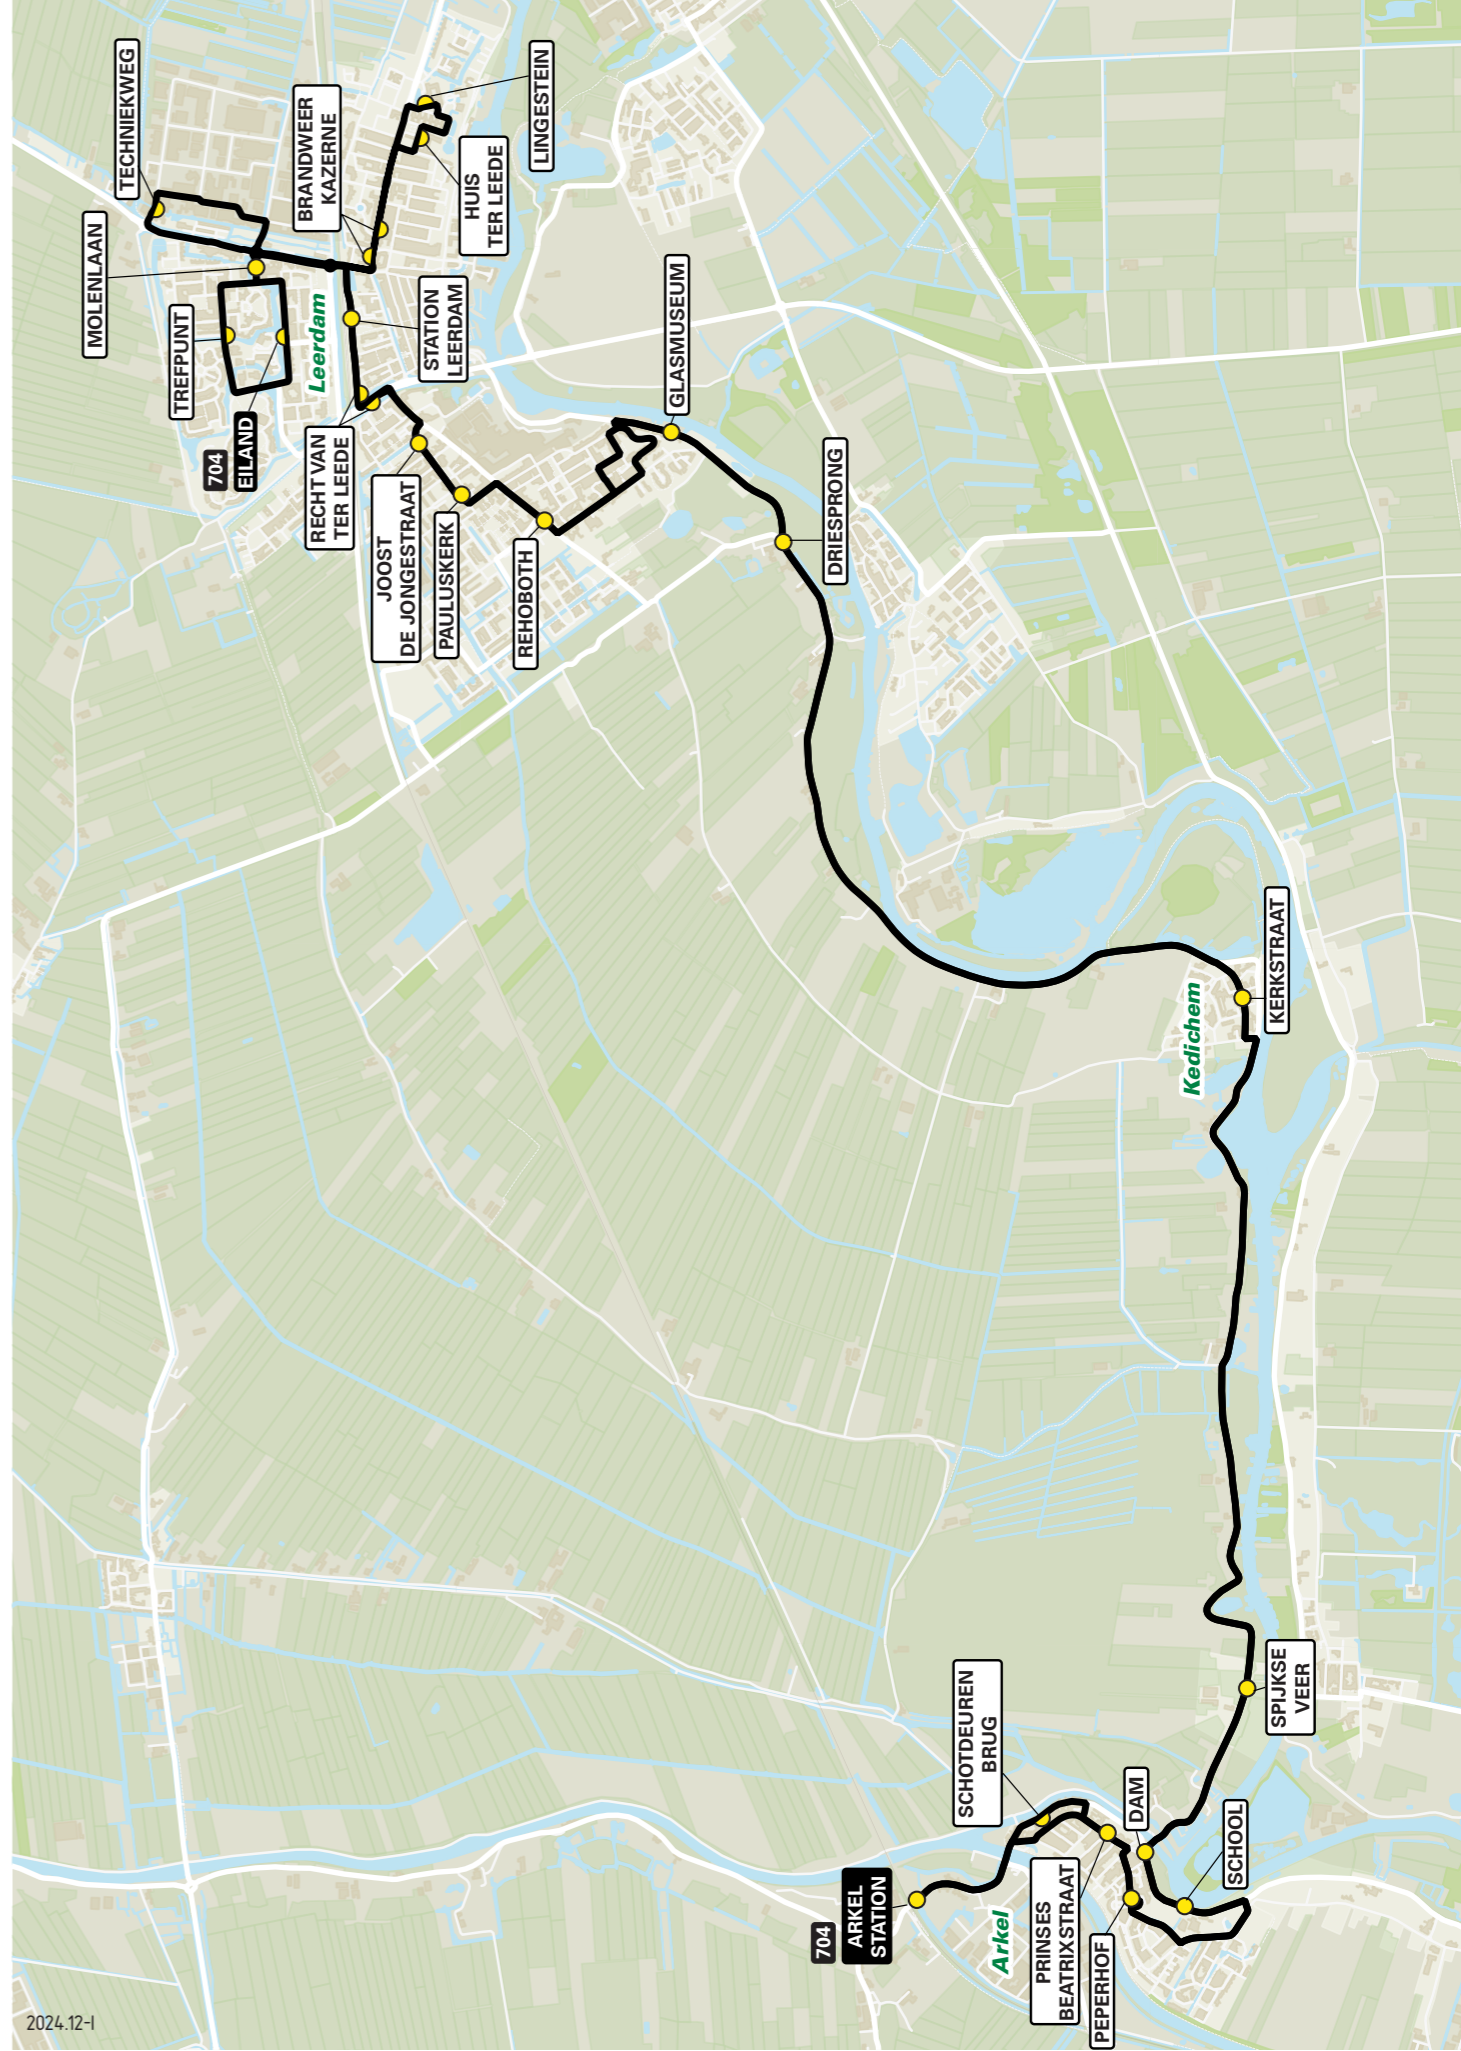

Lijn 704 van Leerdam naar Arkel via Kedichem

zone	halte	route
5176	Eiland Trefpunt Molenlaan	Eksterlaan Drossaardslaan Molenlaan Schaikseweg Spoorstraat Koningin Emmalaan Prinses Marijkestraat Oranjehof Kruiswerf Koningin Emmalaan Spoorstraat Stationsweg Recht van Ter Leede Tiendweg Joost de Jongestraat Joost de Jongestraat Pauluskerk
6176	- Brandweerkazerne Huis ter Leede Lingestein Brandweerkazerne	Tiendweg Laantje van Van Iperen Asterstraat Glashof Lingedijk Lingedijk Kerkstraat Zwaansweg Lingedijk Rietveld Rietveld Schoolstraat Schoolstraat Hoefpad Harpstraat Prinses Margrietstraat Koningin Julianastraat Raadhuisplein Prinses Beatrixstraat Stationsweg
6186	- Rehoboth	Rehoboth
5165	- Glasmuseum Driesprong Kerkstraat Spijkse Veer Dam School	Rehoboth Pauluskerk Joost de Jongestraat Recht van Ter Leede Leerdam Station Techniekweg Molenlaan Eiland

Lijn 704 van Arkel naar Leerdam via Kedichem

zone	halte	route
5165	Arkel Station Schotdeurenbrug	Stationsweg Schotdeuren Oranjestraat Prinses Beatrixstraat Raadhuisplein Koningin Julianastraat Prinses Margrietstraat Harpstraat Hoefpad Schoolstraat Schoolstraat Rietveld Rietveld Lingedijk Lingedijk Glashof Asterstraat Laantje van Van Iperen Tiendweg Marnix van St. Aldegondestraat Joost de Jongestraat Joost de Jongestraat Tiendweg Recht van Ter Leede Stationsweg Stationsweg Spoorstraat Schaikseweg Techniekweg Nijverheidsstraat Energieweg Molenlaan Eksterlaan
6186	- School Dam	- School Dam
6176	- Spijkse Veer	- Spijkse Veer
5176	- Kerkstraat Driesprong Glasmuseum	- Kerkstraat Driesprong Glasmuseum