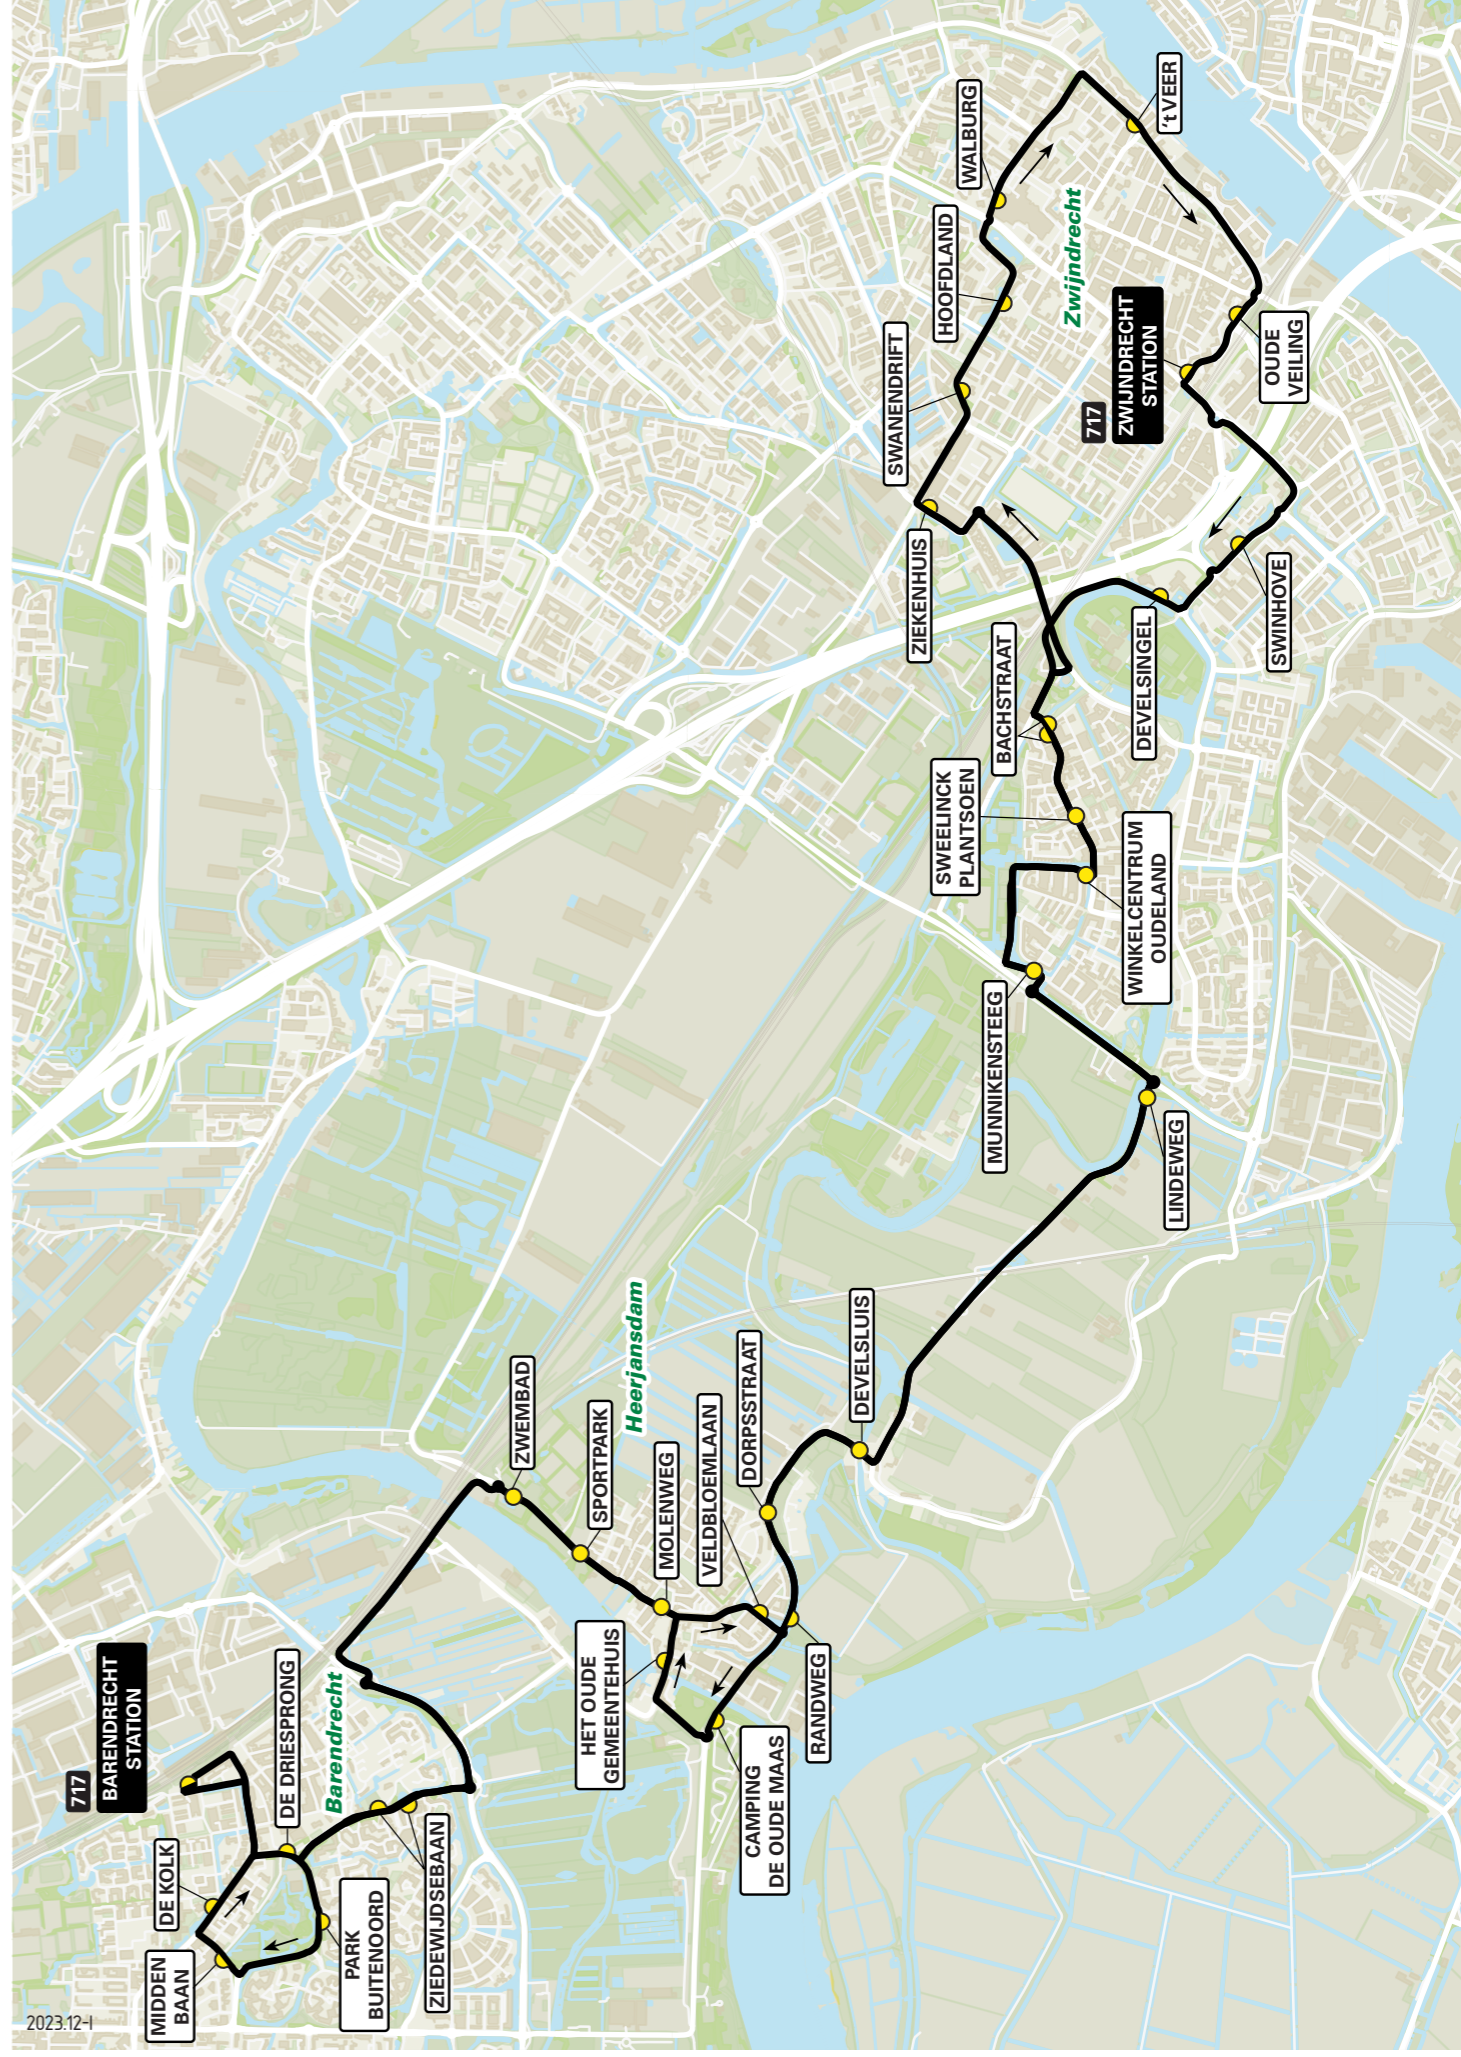

Lijn 717 van Zwijndrecht naar Barendrecht via Heerjansdam

zone	halte	route
5350	Zwijndrecht Station	Stationsweg
-	-	Koninginneweg
-	Swinhove	Burgemeester Doumaweg
-	Develsingel	Plantageweg
-	-	Develsingel
-	Bachstraat	Molenvliet
-	Sweelinckplantsoen	Beethovenlaan
-	Winkelcentrum Oudeland	Beethovenlaan
-	Munnikensteeg	Klarinetsingel
-	Lindeweg	Munnikensteeg
5334	-	Lindeweg
-	-	Lindeweg
-	Develsluis	Develsluis
-	Dorpsstraat	Dorpsstraat
-	Veldbloemlaan	Randweg
-	-	Boomgaardweg
-	Molenweg	Dorpsstraat
-	Sportpark	Molenweg
-	Zwembad	Molenweg
5328	-	Waalviaduct
-	-	Stationsweg
-	-	Boezemweg
-	Ziedewijdsbaan	Ziedewijdsbaan
-	De Driesprong	Buitenlandse Baan
-	-	Binnenlandse Baan
-	Barendrecht Station	Gebroken Meeldijk
-	-	Stationsweg

2023.12-1