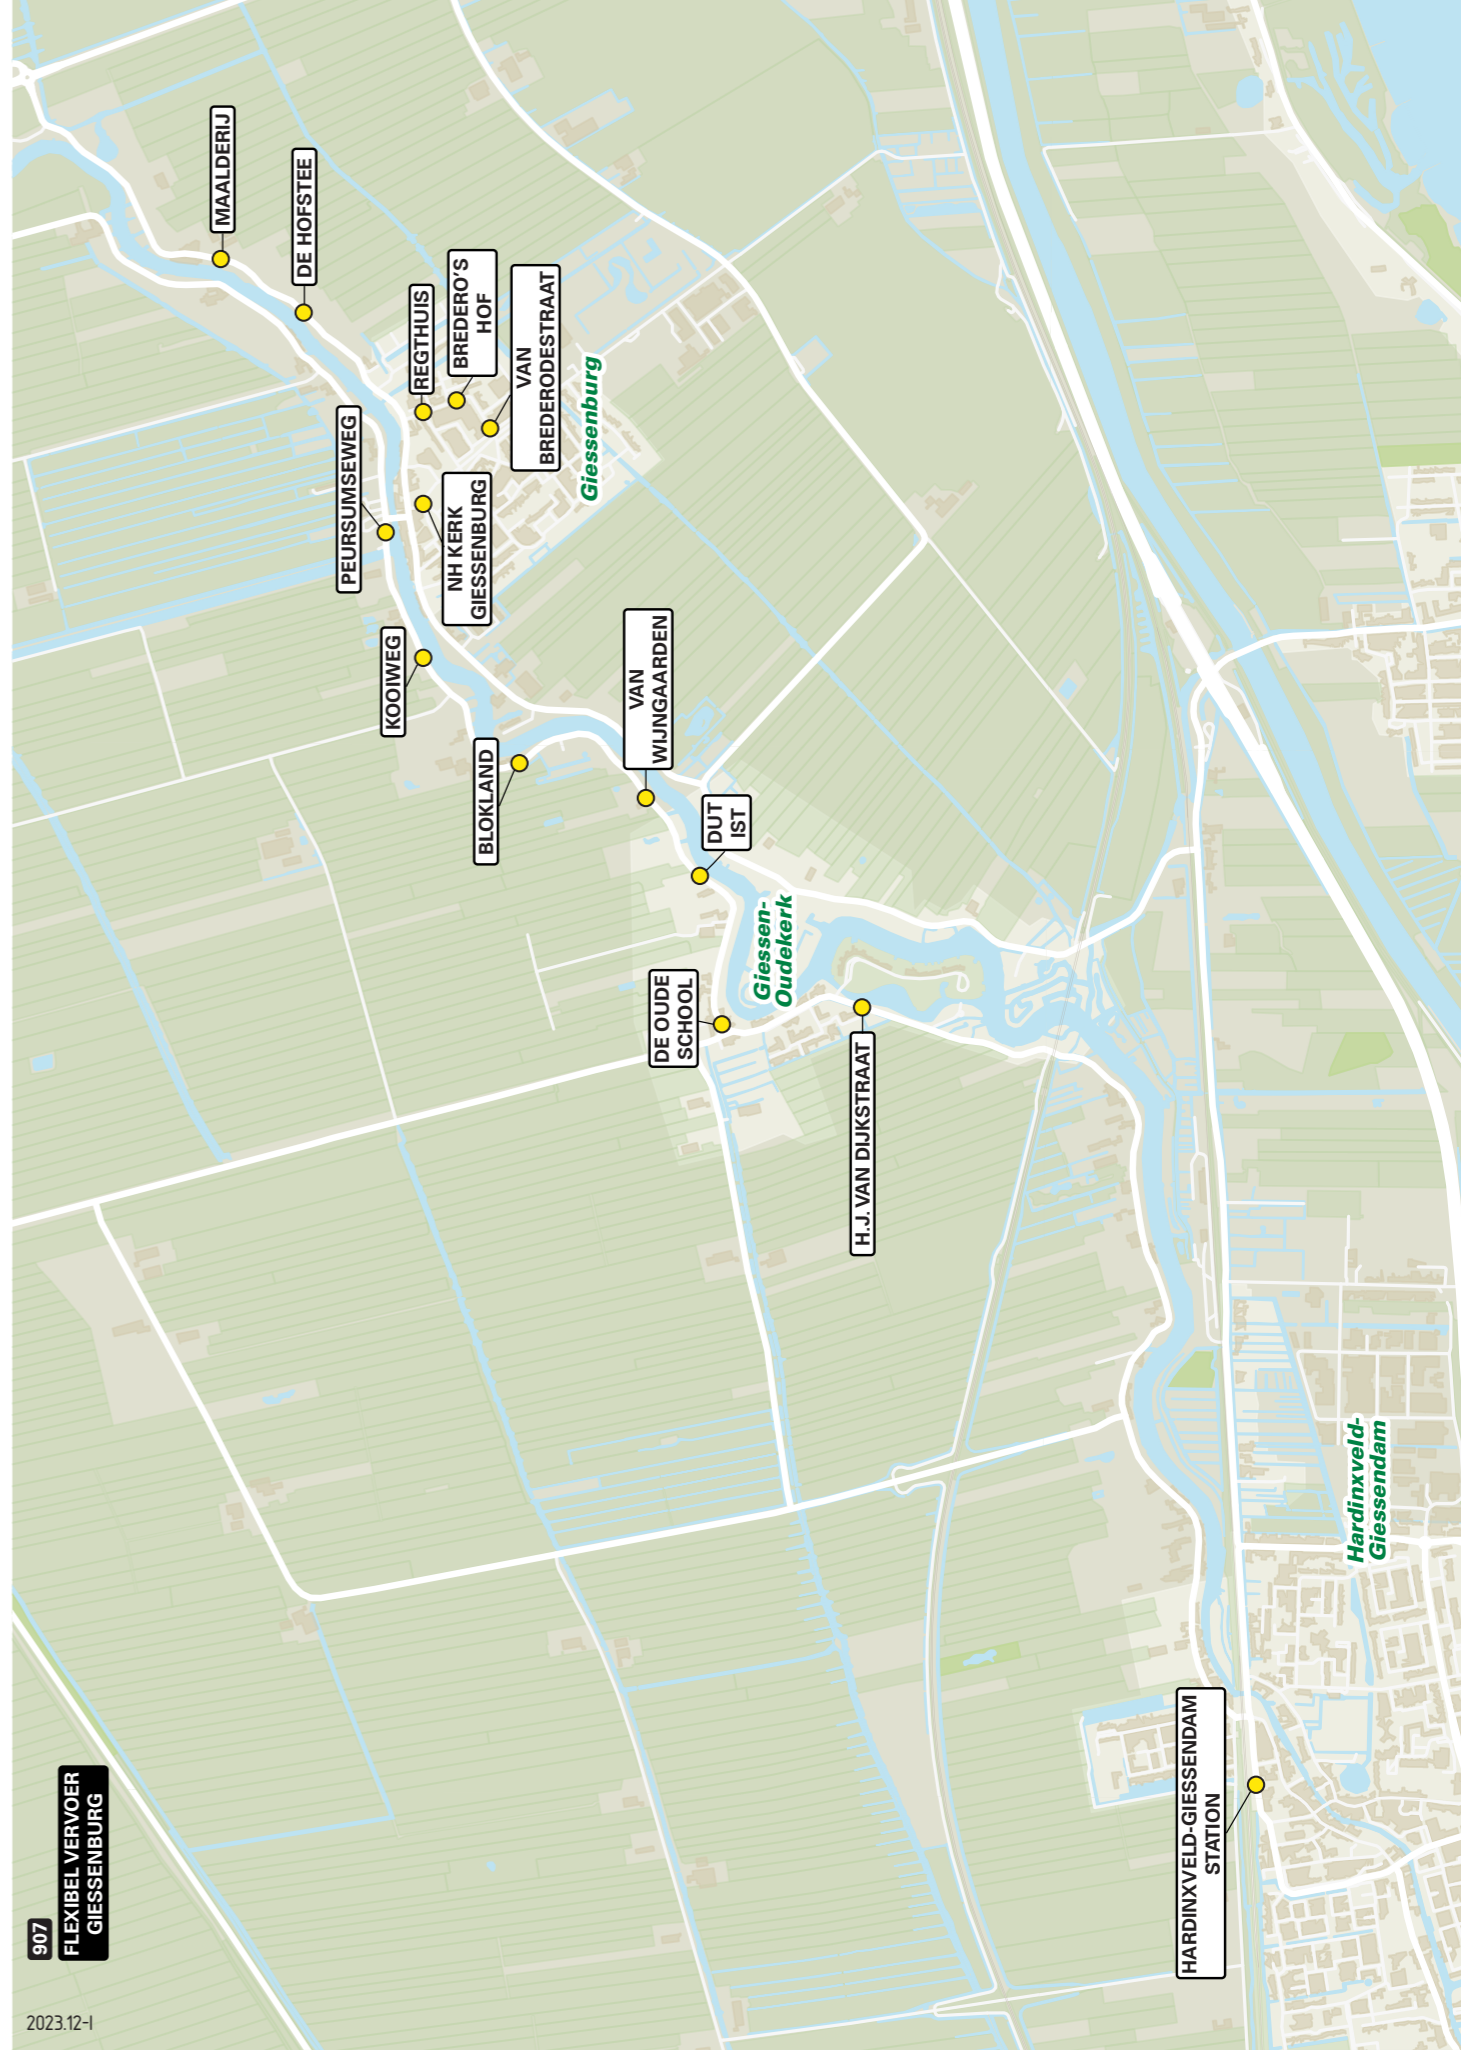

Lijn 907 van Hardinxveld-Giessendam naar Giessenburg
(flexibel vervoer)

GIESSENBURG

zone halte

- 5385 Blokland
- Bredero's Hof
- Van Brederodestraat
- Dut Ist
- De Hofstee
- Kooiweg
- Maalderij
- NH Kerk Giessenburg
- Peursumseweg
- Regthuis
- Van Wijngaarden

GIESSEN-OUDEKERK

zone halte

- 5385 H.J. van Dijkstraat
- De Oude School

HARDINXVELD-GIESSENDAM

zone halte

- 5375 Hardinxveld-Giessendam Station

2023.12-1

september 2025