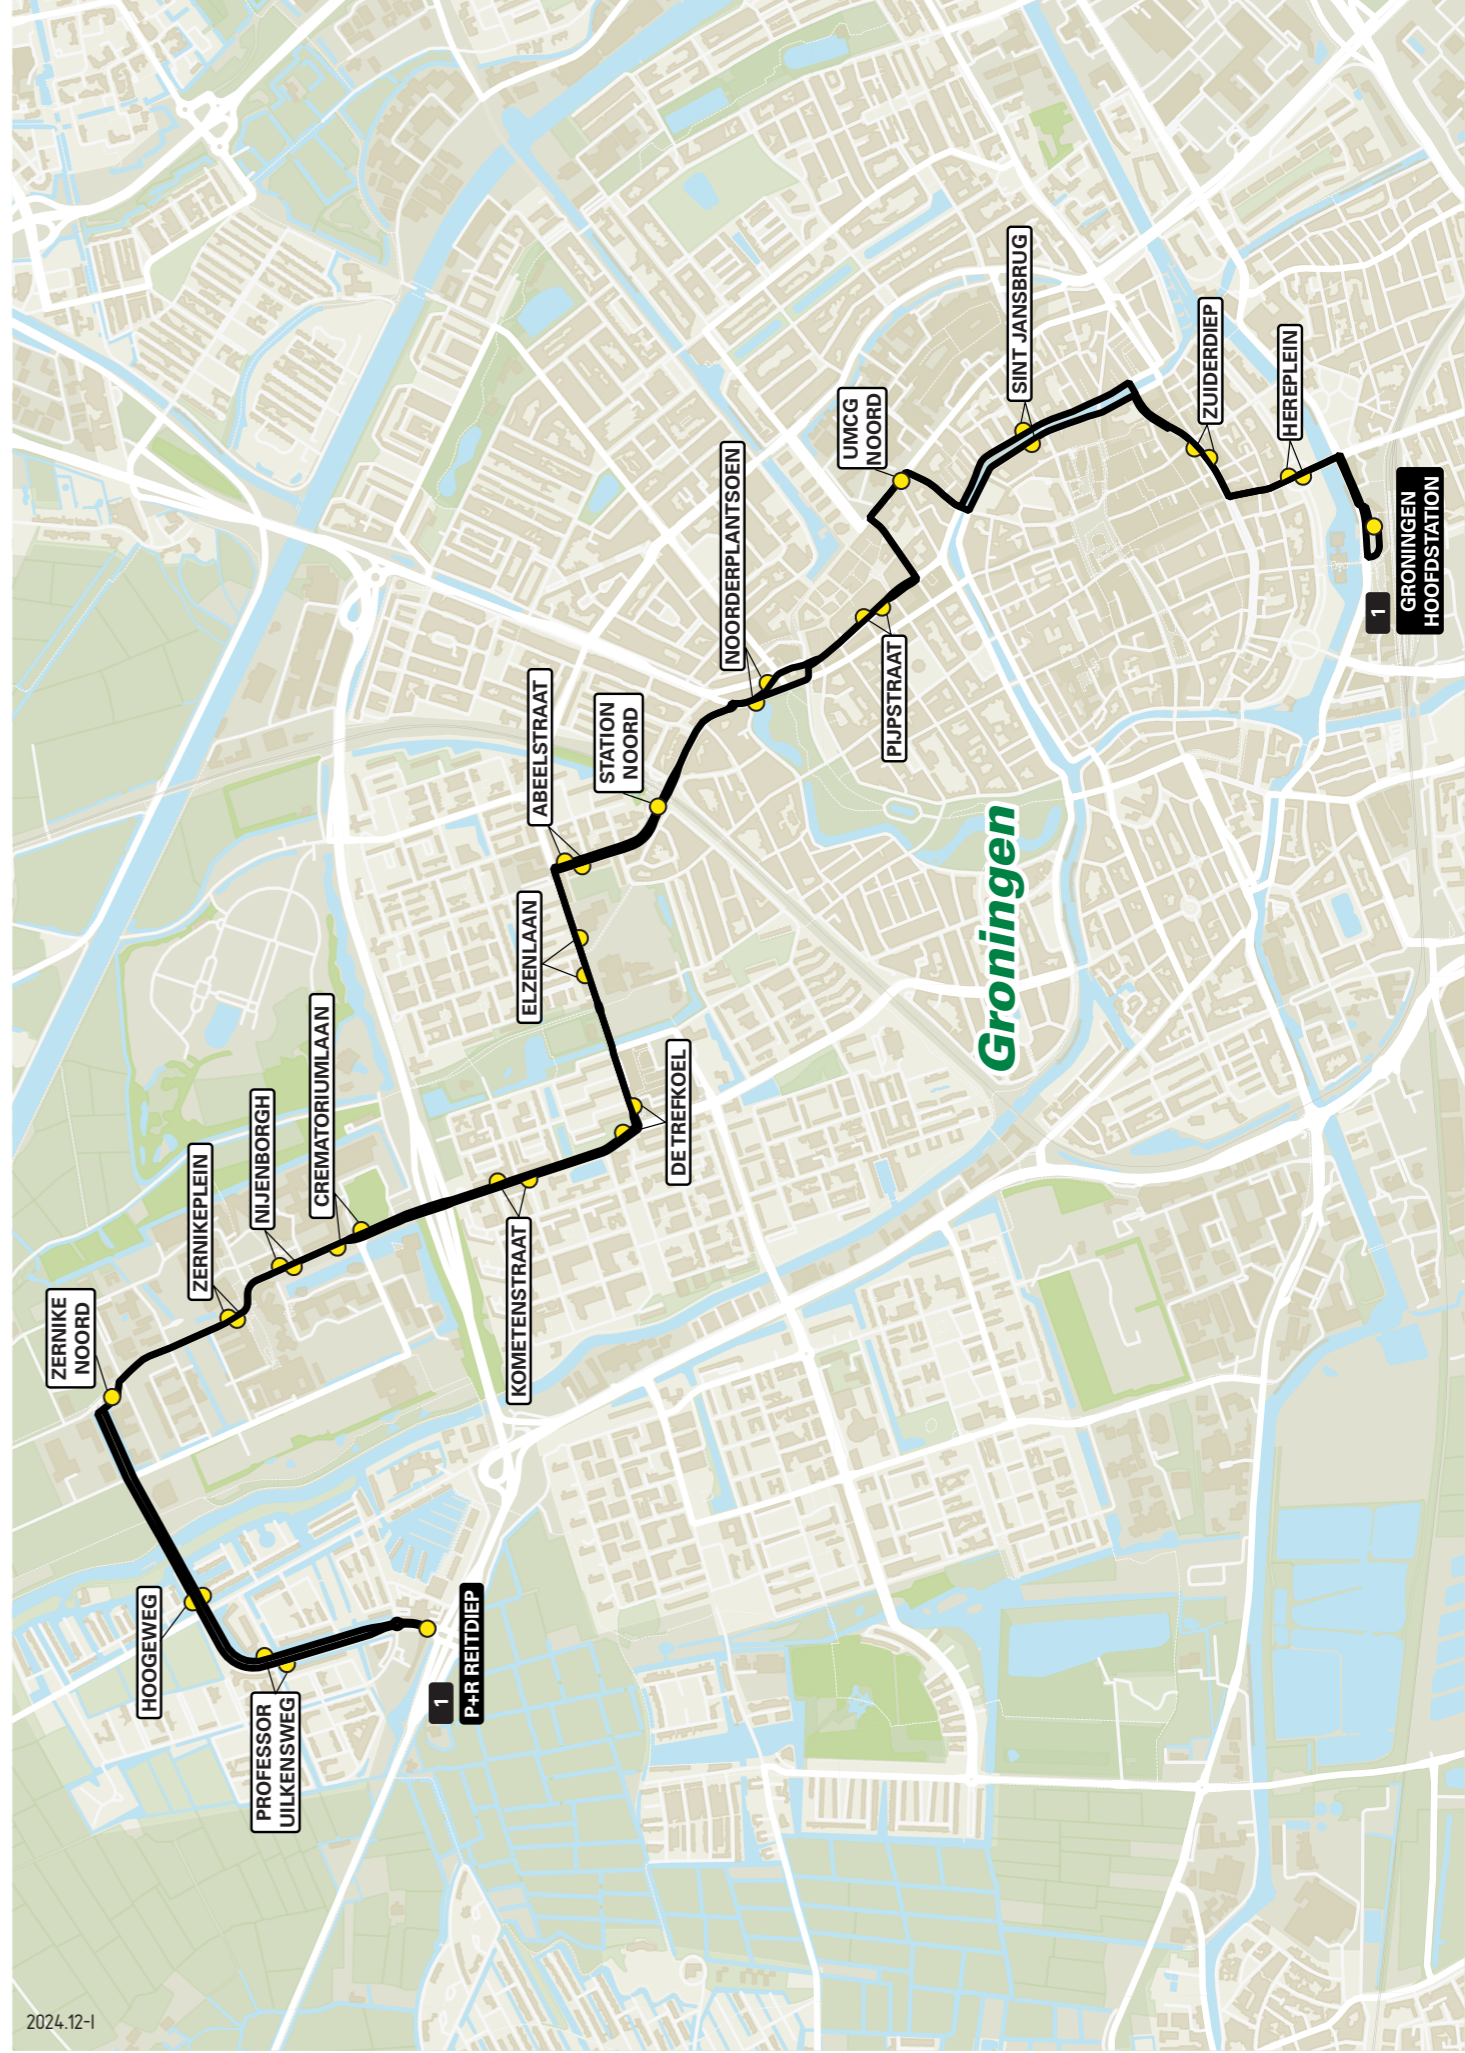

Lijn 1 van P+R Reitdiep naar Groningen HS via Zernike

zone	halte	route
1011	P+R Reitdiep	Professor Uilkensweg
	Professor Uilkensweg	Professor Uilkensweg
1000	Hoogeweg	Professor Uilkensweg
	Zernike Noord - halte A	Zernikelaan
	Zernikeplein	Zernikelaan
	Nijenborgh	Zernikelaan
	Crematoriumlaan	Zernikelaan
	Kometenstraat	Zonnelaan
	De Trefkoel	Eikenlaan
	Eizenlaan	Eikenlaan
	Abeelstraat	Kastanjelaan
	Station Groningen Noord - halte A	Kastanjelaan
	Noorderplantsoen	Noorderstationsstraat
	Pijpstraat	Nieuwe Ebbingestraat
	UMCG Noord	Boterdiep
		Kolendrift
		Bloemsingel
		W.A. Scholtenstraat
		Maagdenbrug
	Sint Jansbrug	Turfsingel
	Zuiderdiep	Schuitendiep
		Gedempte Kattendiep
		Gedempte Zuiderdiep
		Herestraat
		Hereplein
		Herebrug
	Groningen HS	Stationsweg

Lijn 1 van Groningen HS naar P+R Reitdiep via Zernike

zone	halte	route
1000	Groningen HS - halte T	Stationsweg
	Hereplein	Herebrug
		Hereplein
	Zuiderdiep	Herestraat
		Gedempte Zuiderdiep
		Gedempte Kattendiep
		Kattenbrug
		Schuitendiep
		Turfsingel
	Sint Jansbrug	W.A. Scholtenstraat
	UMCG Noord	Bloemsingel
		Kolendrift
	Pijpstraat	Boterdiep
	Noorderplantsoen	Boterdiep
		Nieuwe Ebbingestraat
		Noorderstationsstraat
	Station Groningen Noord - halte C	Kastanjelaan
	Abeelstraat	Kastanjelaan
	Eizenlaan	Eikenlaan
	De Trefkoel	Zonnelaan
	Kometenstraat	Zonnelaan
	Crematoriumlaan	Zernikelaan
	Nijenborgh	Zernikelaan
	Zernikeplein	Zernikelaan
	Zernike Noord - halte B	Zernikelaan
1011	Hoogeweg	Professor Uilkensweg
	Professor Uilkensweg	Professor Uilkensweg
	P+R Reitdiep	Professor Uilkensweg