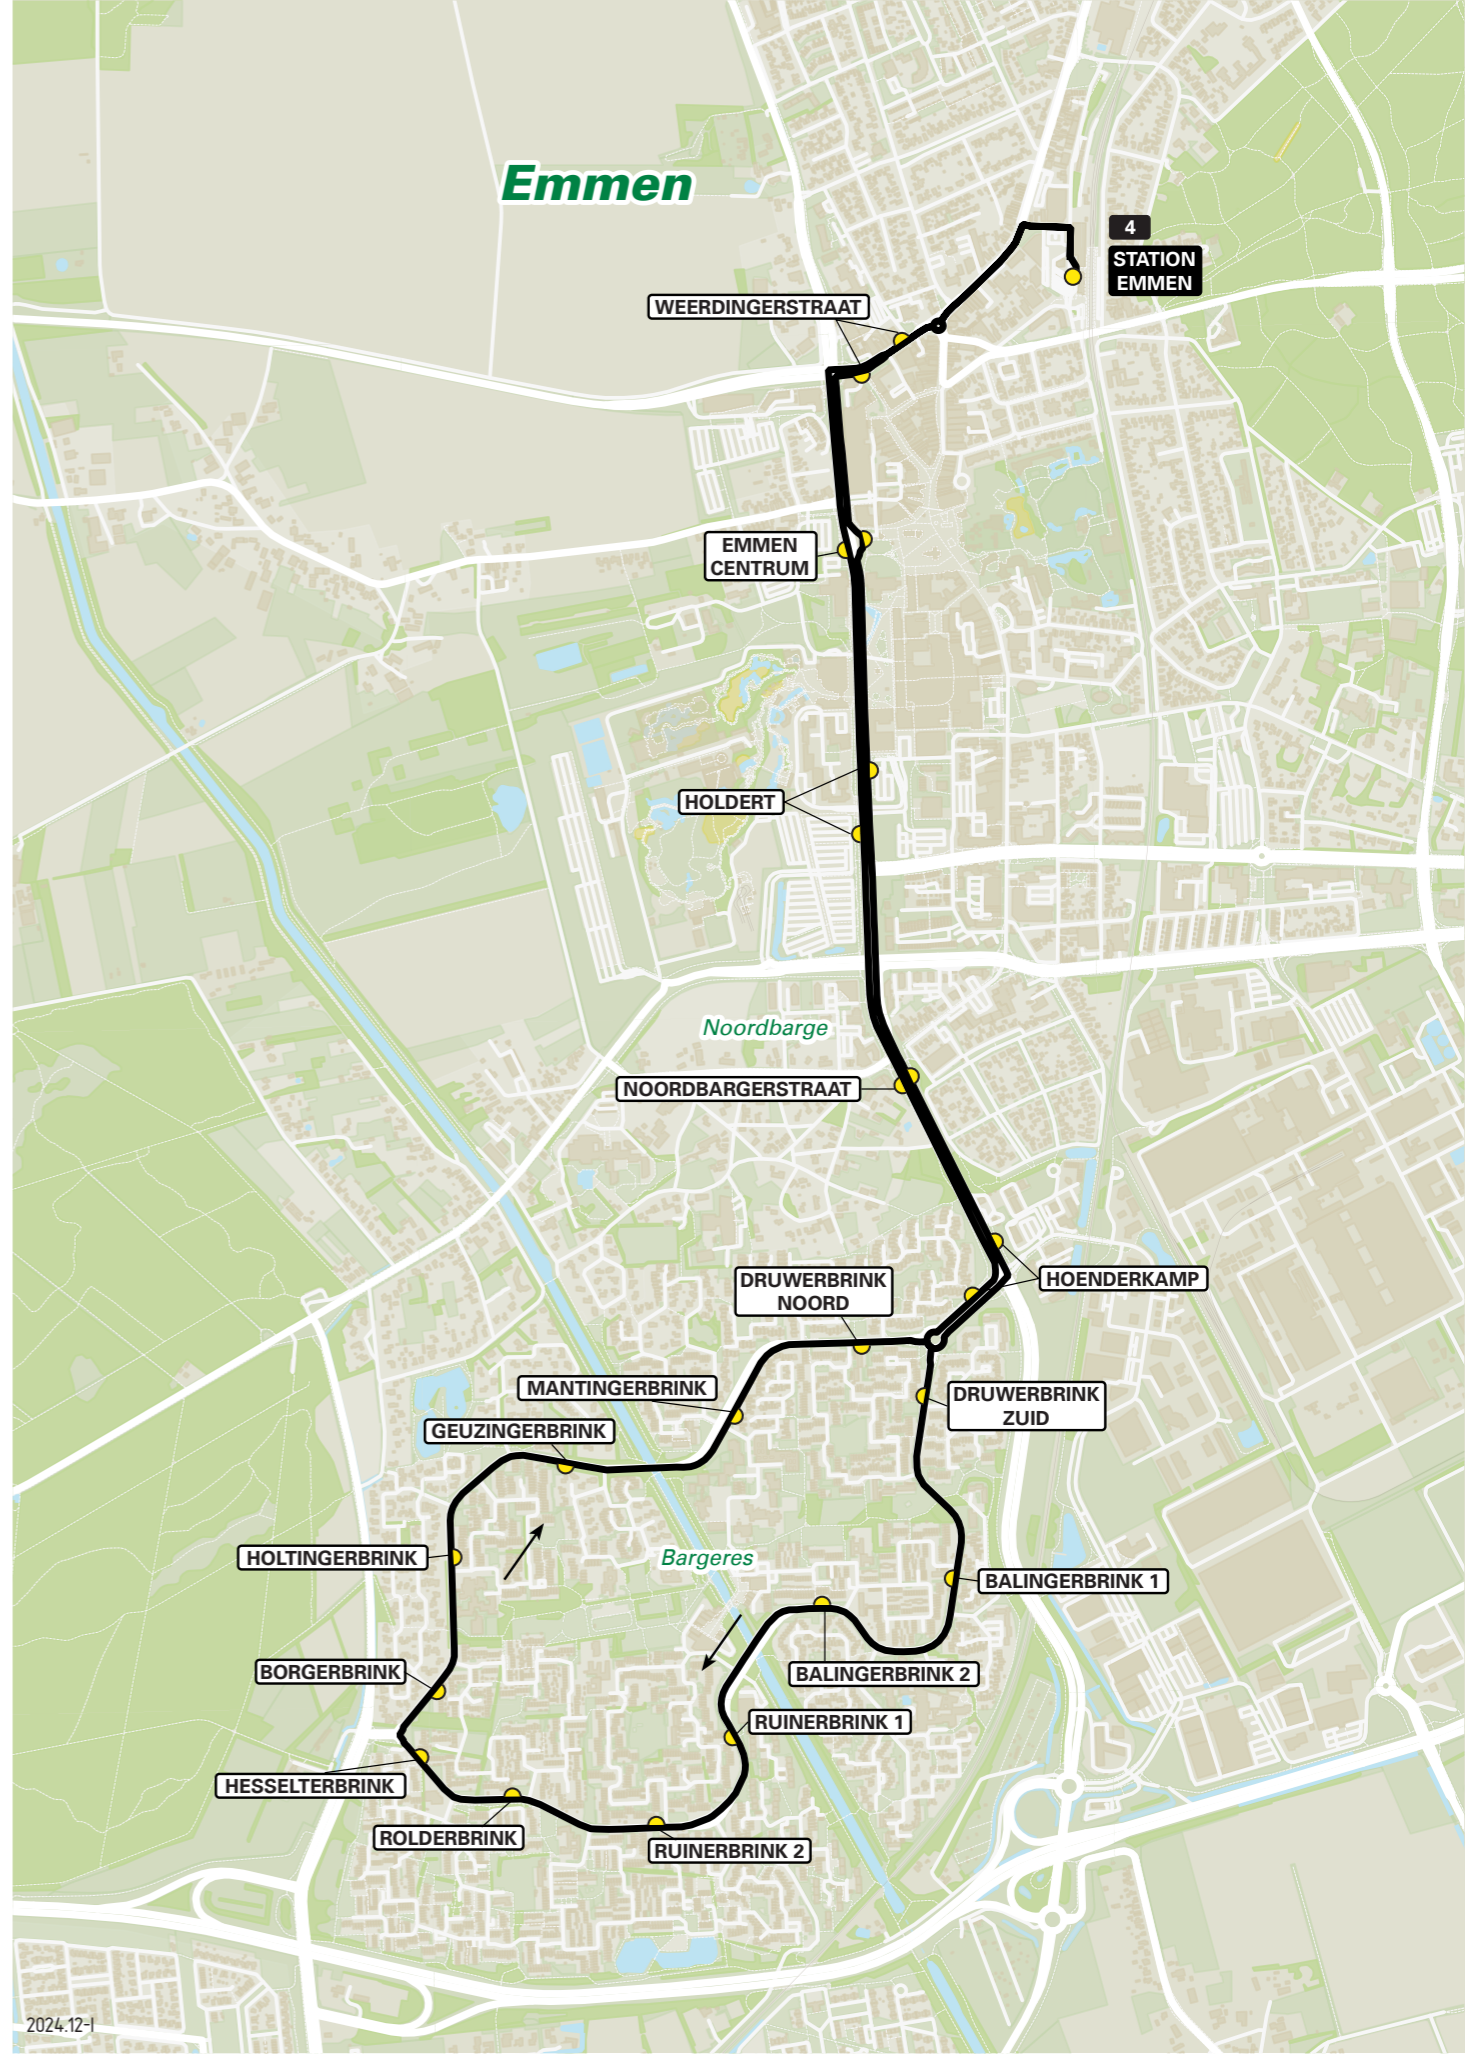

Lijn 4 van Emmen Station naar Bargeres v.v.

zone	halte	route
1800	Emmen Station - halte K	Stationsplein
	Weerdingerstraat	Seinstraat
	Emmen Centrum	Weerdingerstraat
	Holdert	Hondsrugweg
	Noordbargerstraat	Hondsrugweg
	Hoenderkamp	Brinkenweg
	Druwerbrink-Zuid	Brinkenweg
	Balingerbrink 1	Brinkenweg
	Balingerbrink 2	Brinkenweg
	Ruinerbrink 1	Brinkenweg
	Ruinerbrink 2	Brinkenweg
	Rolderbrink	Brinkenweg
	Hesseiterbrink	Brinkenweg
	Borgerbrink	Brinkenweg
	Holtingerbrink	Brinkenweg
	Geuzingerbrink	Brinkenweg
	Mantingerbrink	Brinkenweg
	Druwerbrink-Noord	Brinkenweg
	Hoenderkamp	Hondsrugweg
	Noordbargerweg	Hondsrugweg
	Holdert	Hondsrugweg
	Emmen Centrum	Hondsrugweg
	Weerdingerstraat	Weerdingerstraat
	Emmen Station - uitstaphalte	Seinstraat
		Stationsplein