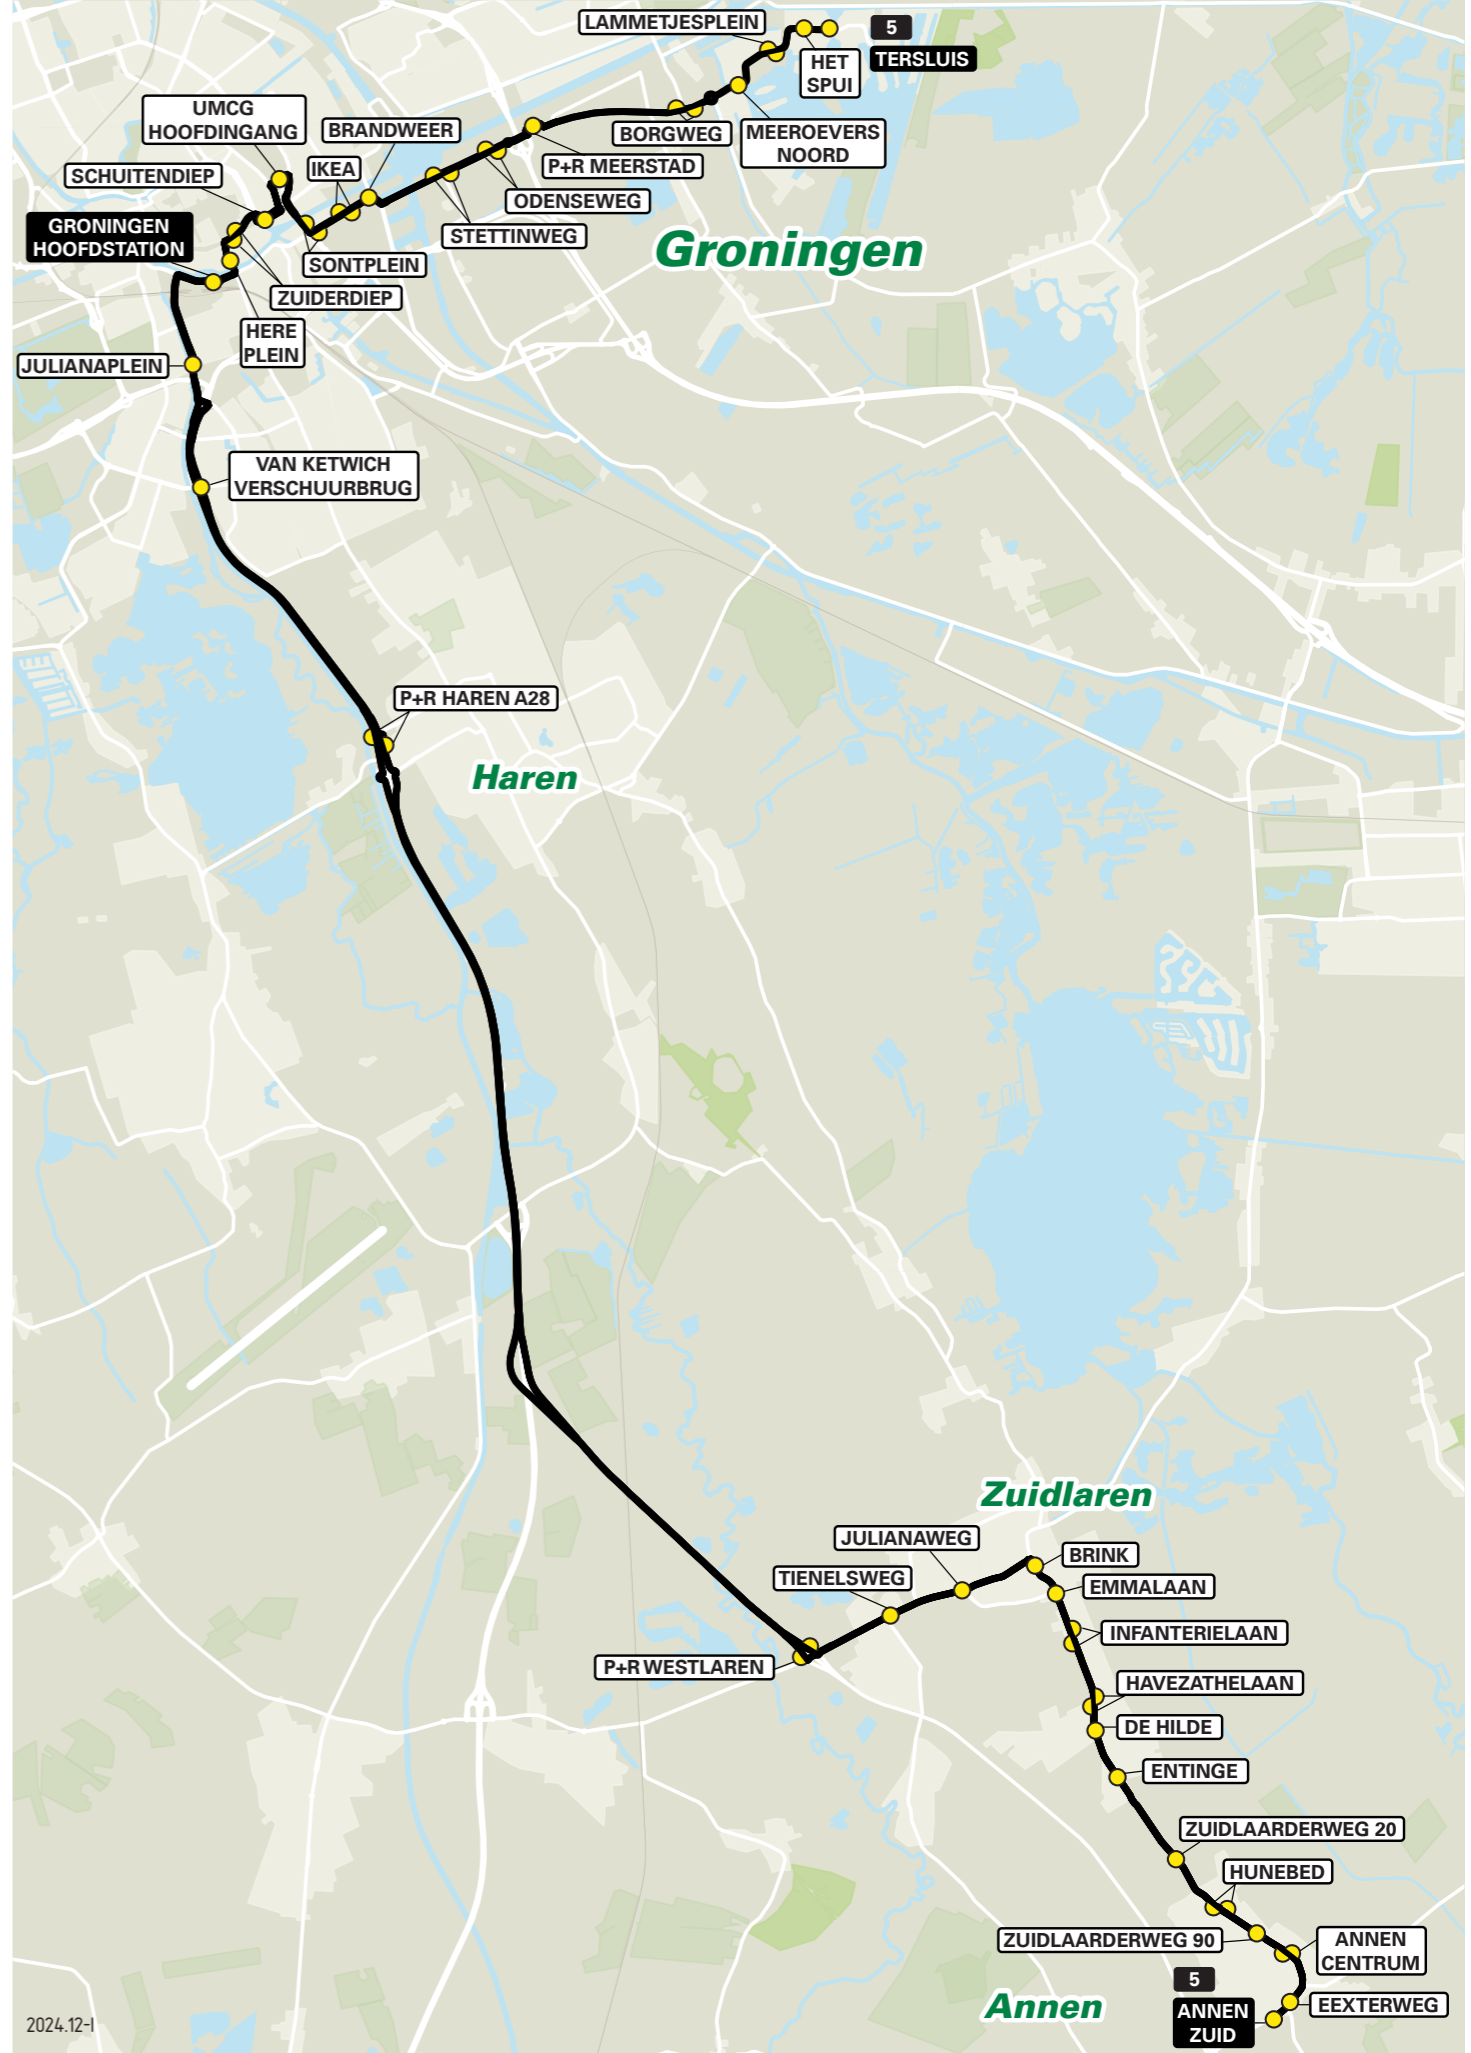

Concessie Groningen-Drenthe

2024.12-1