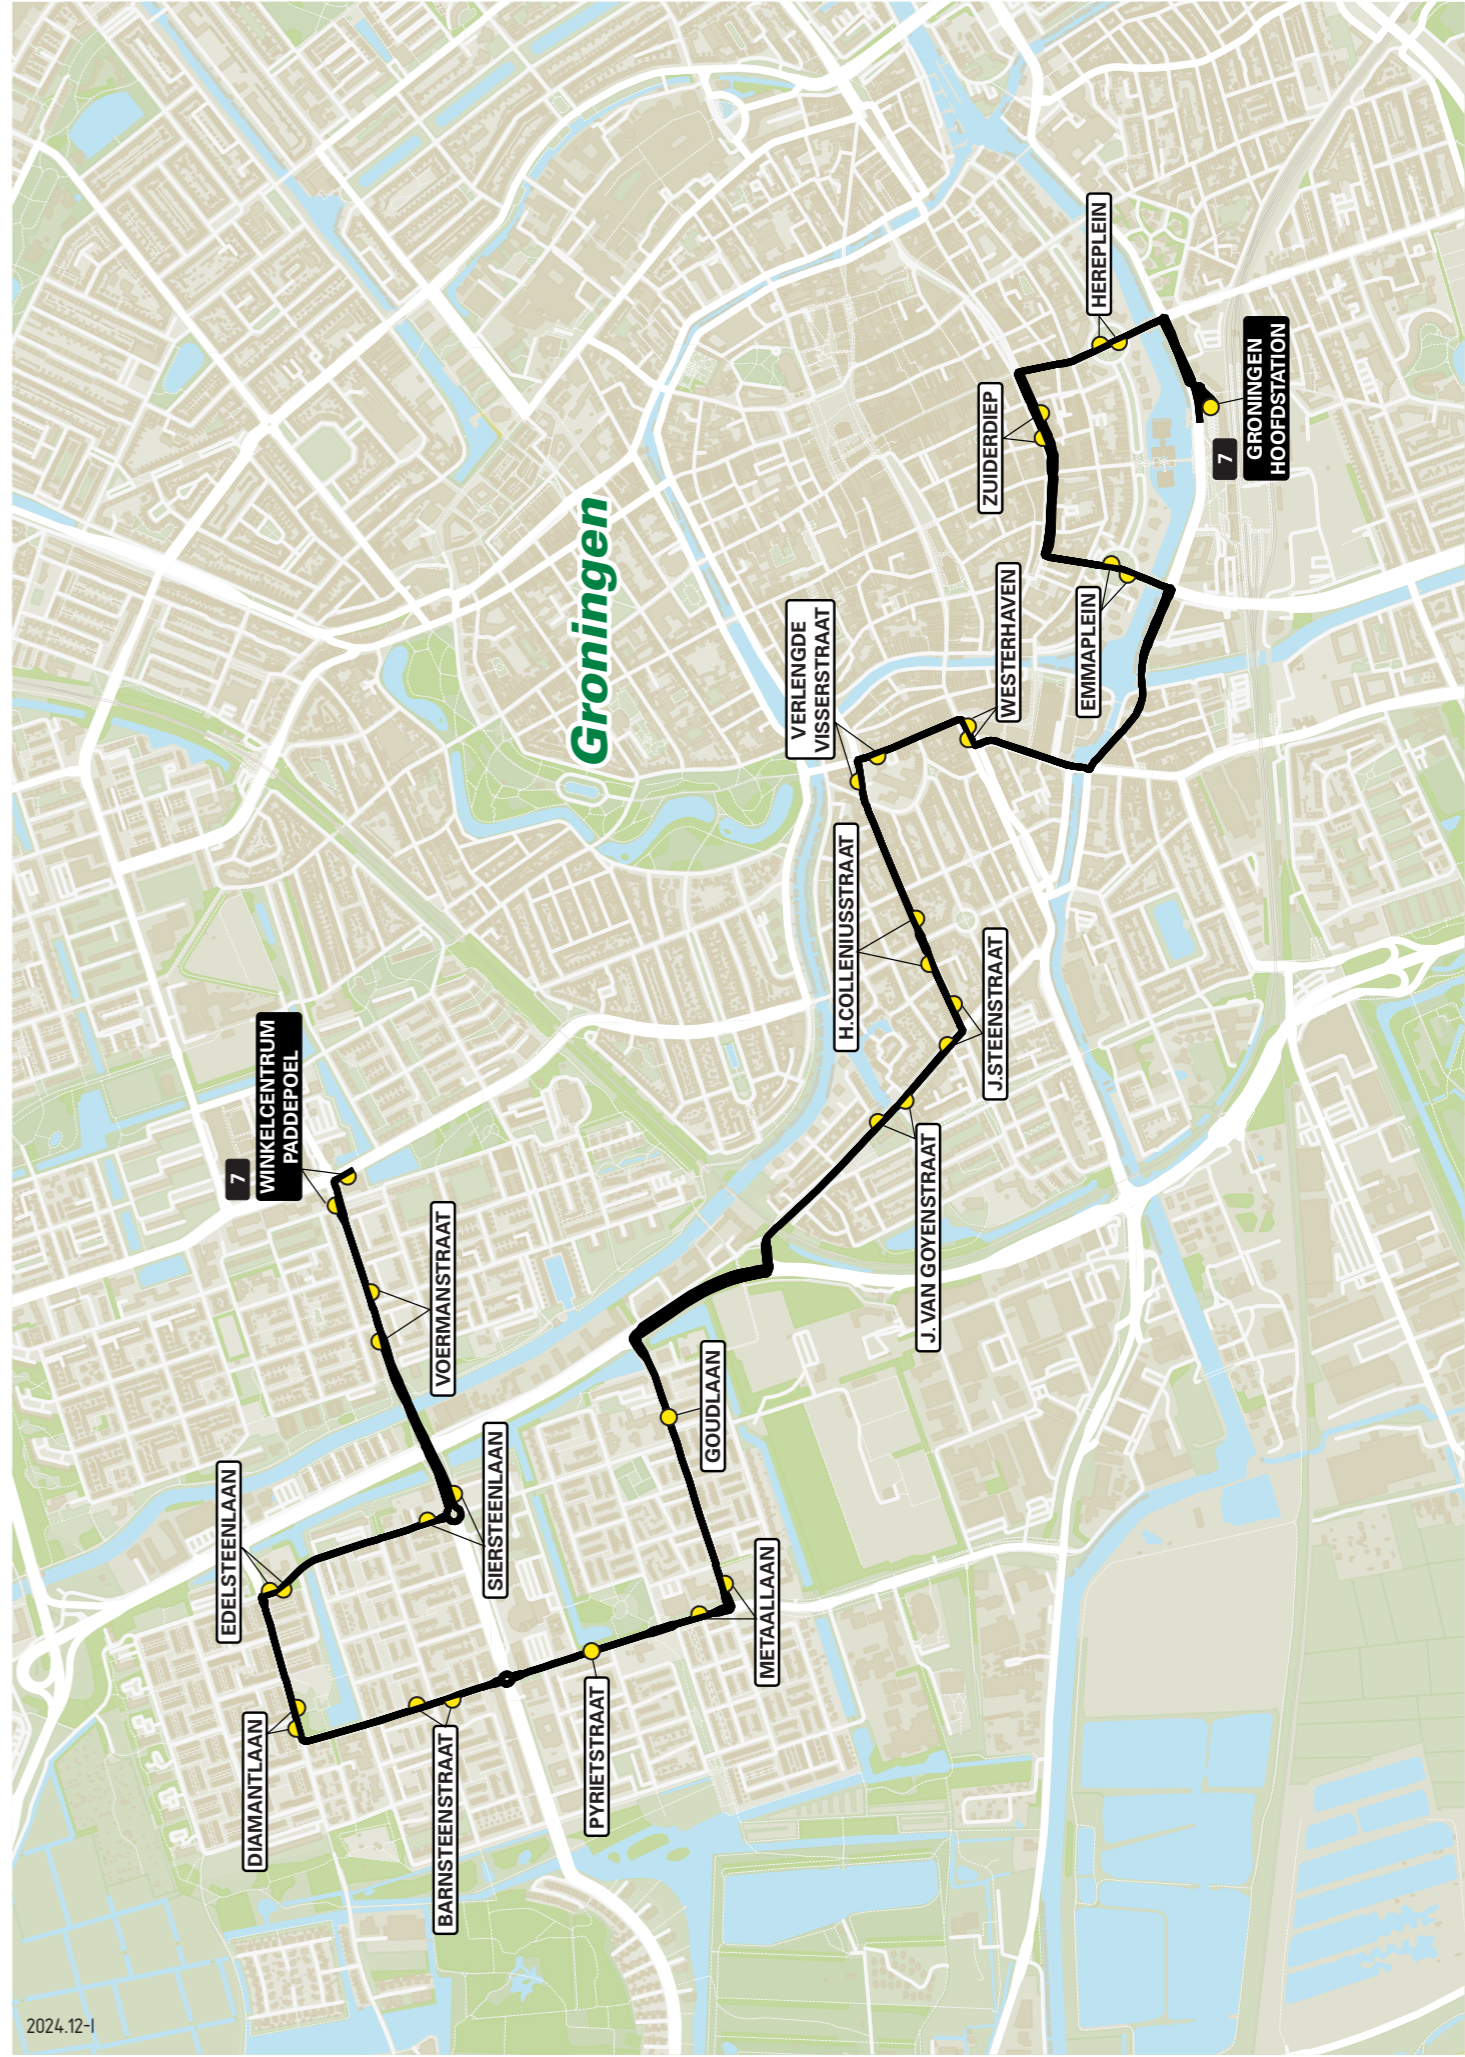

Lijn 7 van WKC Paddepoel naar Groningen HS via Vinkhuizen

zone	halte	route
1000	Groningen HS - halte F	Stationsweg
-	Hereplein	Herebrug
-	Zuiderdiep	Hereplein
-	Emmaplein	Herestraat
-	-	Gedempte Zuiderdiep
-	-	Stationsstraat
-	-	Emmaplein
-	-	Emmabrug
-	-	Emmasingel
-	-	Eelderbrug
-	-	Eeldersingel
-	-	Westerhaven
-	Westerhaven - halte B	Hoendiepskade
-	-	Westersingel
-	Verlengde Visserstraat	Verlengde Visserstraat
-	H.Colleniusstraat	Kraneweg
-	J.Steenstraat	Friesestraatweg
-	J. van Goyenstraat	Friesestraatweg
-	Goudlaan	Metaallaan
-	Metaallaan	Diamantlaan
-	Pyrietstraat	Diamantlaan
-	Barnsteenstraat	Diamantlaan
-	Diamantlaan	Edelsteenlaan
-	Edelsteenlaan	Goudlaan
-	Siersteenlaan	Siersteenlaan
-	Voermanstraat	Pleiadenlaan
-	Winkelcentrum Paddepoel	Zonnelaan

Lijn 7 van Groningen HS naar WKC Paddepoel via Vinkhuizen

zone	halte	route
1000	Winkelcentrum Paddepoel	Pleiadenlaan
-	Voermanstraat	Pleiadenlaan
-	Siersteenlaan	Siersteenlaan
-	Edelsteenlaan	Goudlaan
-	Diamantlaan	Goudlaan
-	Barnsteenstraat	Edelsteenlaan
-	Pyrietstraat	Diamantlaan
-	Metaallaan	Diamantlaan
-	Goudlaan	Metaallaan
-	J. van Goyenstraat	Friesestraatweg
-	J.Steenstraat	Kraneweg
-	H.Colleniusstraat	Kraneweg
-	-	Verlengde Visserstraat
-	Verlengde Visserstraat	Westersingel
-	Westerhaven - halte A	Hoendiepskade
-	-	Westerhaven
-	-	Eeldersingel
-	-	Eelderbrug
-	-	Emmasingel
-	-	Emmabrug
-	Emmaplein	Emmaplein
-	-	Stationsstraat
-	Zuiderdiep	Gedempte Zuiderdiep
-	Hereplein	Herestraat
-	-	Hereplein
-	Groningen HS	Herebrug
-	-	Stationsweg