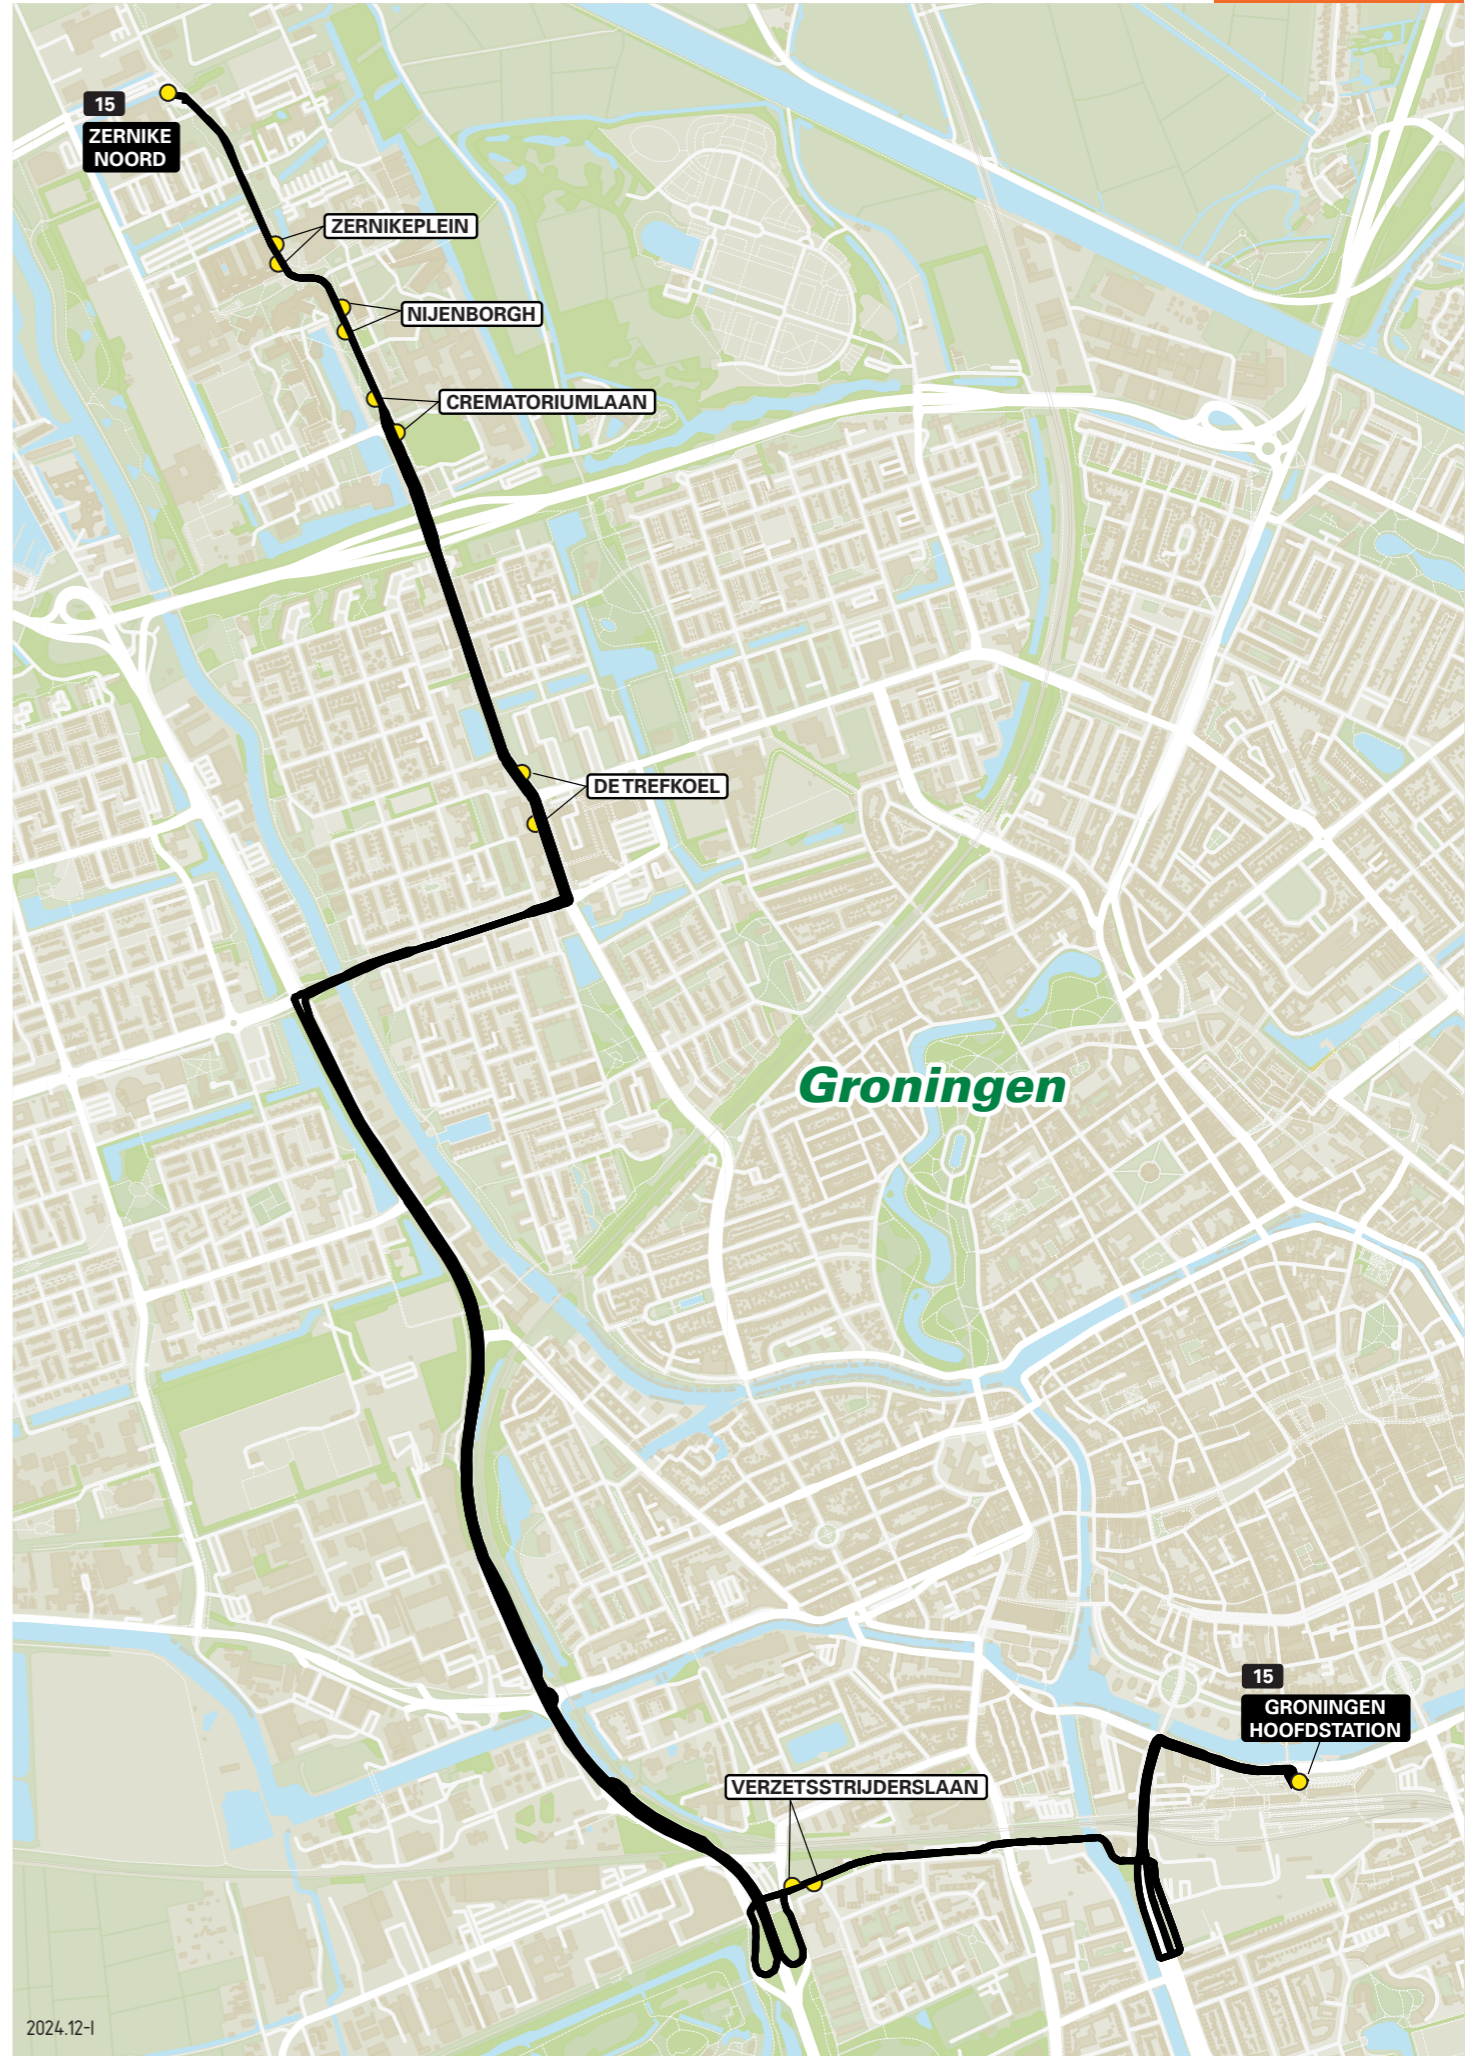

Lijn 15 van Zernike naar Groningen HS

zone	halte	route
1000	Zernike Noord - halte C	Zernikelaan
-	Zernikeplein	Zernikelaan
-	Nijenborgh	Zernikelaan
-	Crematoriumlaan	Zernikelaan
-	De Trefkoel	Zonnelaan
-	-	Pleladenlaan
-	-	Friesestraatweg
-	-	Laan 1940-1945
-	Verzetstrijderslaan	Peizerweg
-	-	Koeriersterweg
-	-	Zaanstraat
-	-	Emmaviaduct
-	Groningen HS	Stationsweg

Lijn 15 van Groningen HS naar Zernike

zone	halte	route
1000	Groningen HS - halte C	Stationsweg
-	-	Emmaviaduct
-	-	Brailleweg
-	-	Zaanstraat
-	Verzetstrijderslaan	Koeriersterweg
-	-	Peizerweg
-	-	Laan 1940-1945
-	-	Friesestraatweg
-	-	Pleladenlaan
-	-	Zonnelaan
-	De Trefkoel	Zernikelaan
-	Crematoriumlaan	Zernikelaan
-	Nijenborgh	Zernikelaan
-	Zernikeplein	Zernikelaan
-	Zernike Noord	Zernikelaan