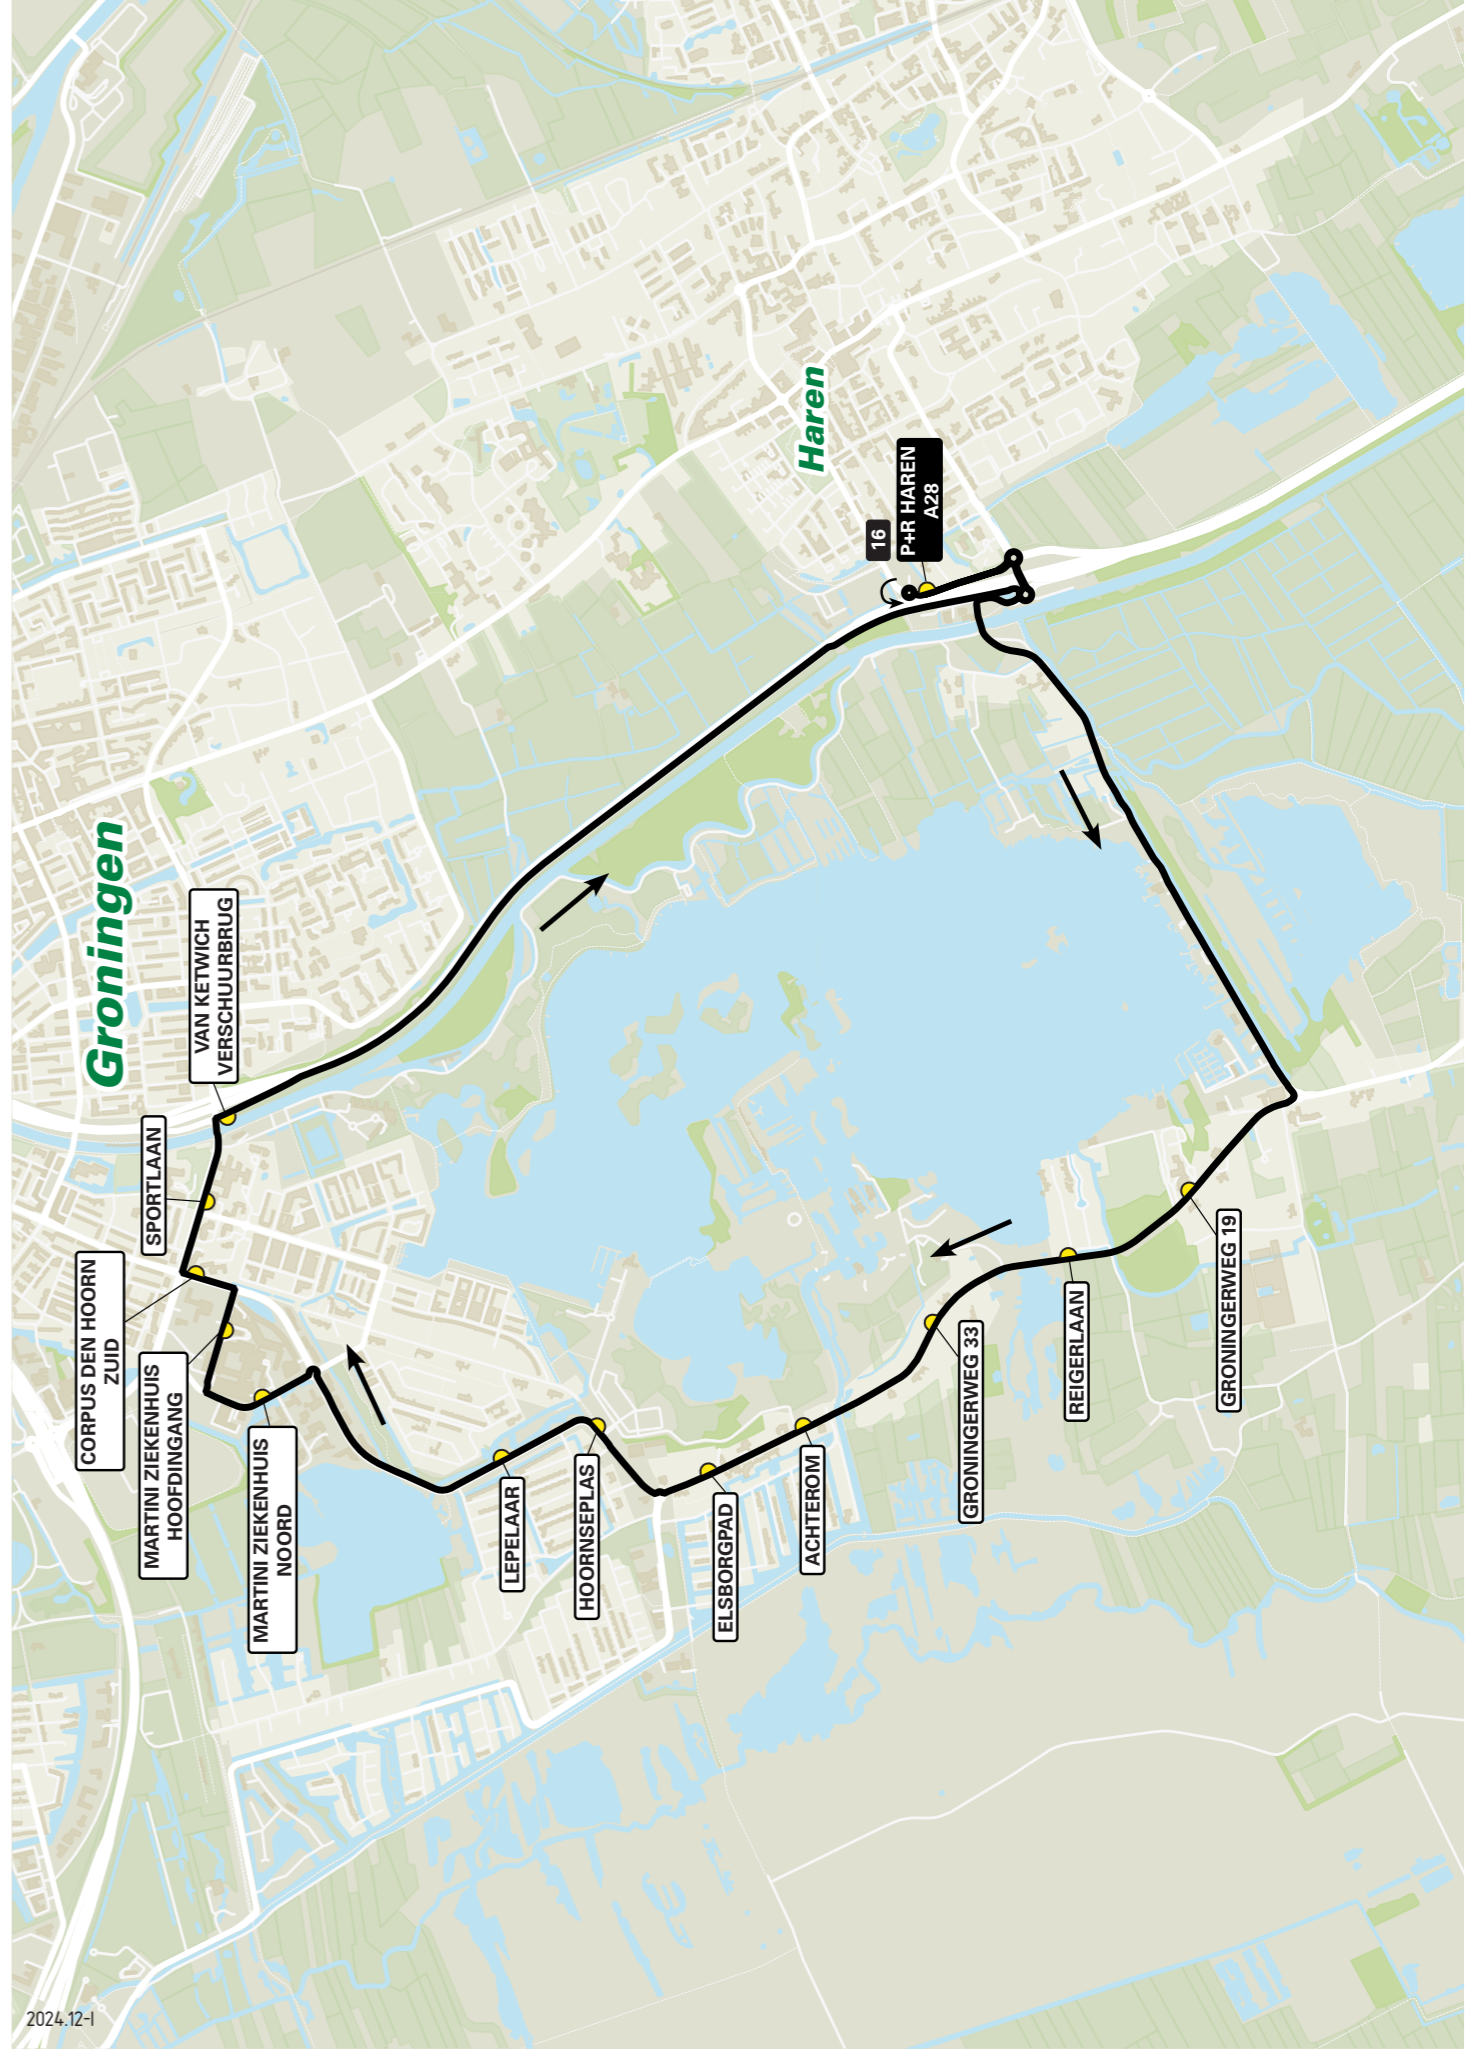

Lijn 16 van P+R Haren naar Corpus den Hoorn v.v.

zone	halte	route
1200	P+R Haren A28	Vondellaan
1203	-	N861 / Meerweg
1202	-	Groningerweg
	Groningerweg 19	Groningerweg
	Reigerlaan	Groningerweg
	Groningerweg 33	Groningerweg
	Achterom	Groningerweg
	Elsborgpad	Groningerweg
1000	-	Paterswoldseweg
	Hoornseplas	Paterswoldseweg
	Lepelaar	Paterswoldseweg
	Martini Ziekenhuis Zuid	Van Swietenlaan
	Martini Ziekenhuis Hoofdingang	Van Swietenlaan
	Corpus den Hoorn Zuid	Paterswoldseweg
	Sportlaan	Laan Corpus den Hoorn
	-	Van Ketwich Verschuurbrug
	-	Van Ketwich Verschuurlaan
	Van Ketwich Verschuurbrug	Julianaalaan
1200	-	A28
	-	N861 / Meerweg
	P+R Haren A28	Vondellaan