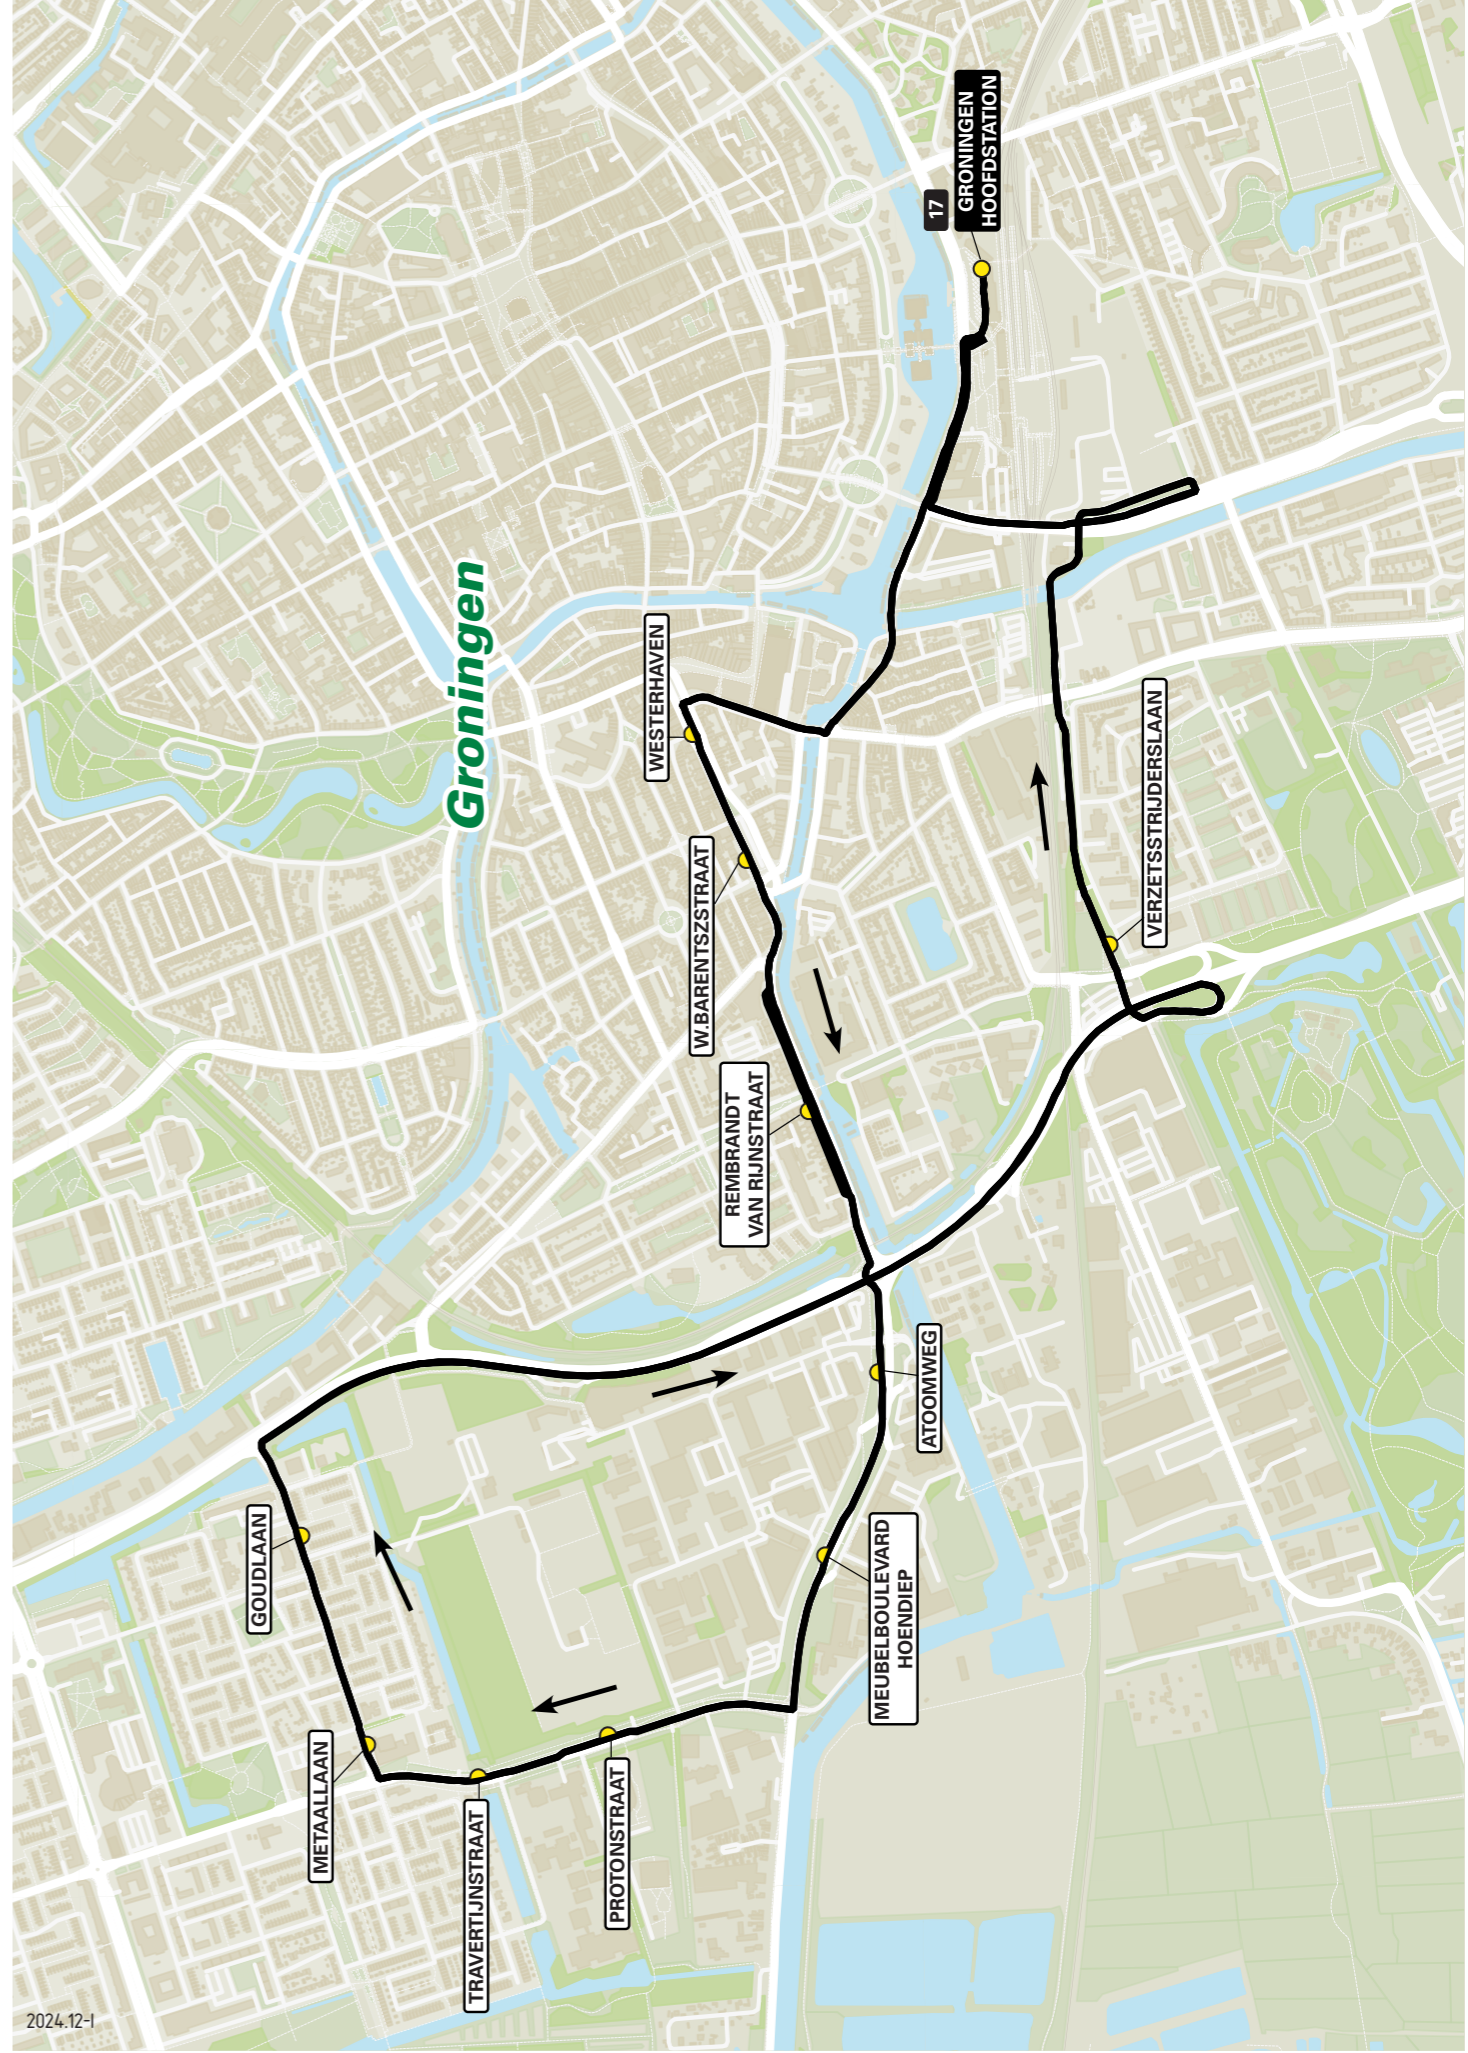

Lijn 17 van Groningen HS naar Vinkhuizen v.v.

zone	halte	route
1000	Groningen HS - halte Y	Stationsweg
-	-	Emmasingel
-	-	Eelderbrug
-	-	Eeldersingel
-	Westerhaven - halte D	Westerhaven
-	W.Barentszstraat	Hoendiepskade
-	Rembrandt van Rijnstraat	Aweg
-	Atoomweg	Hoendiep
-	Meubelboulevard Hoendiep	Hoendiep
-	Protonstraat	Hoendiep
-	Travertijnstraat	Diamantlaan
-	Metaallaan	Diamantlaan
-	Goudlaan	Metaallaan
-	-	Metaallaan
-	-	Friesestraatweg
-	-	Laan 1940-1945
-	Verzetstrijderslaan	Peizerweg
-	-	Koeriersterweg
-	-	Zaanstraat
-	-	Emmaviaduct
-	Groningen HS	Stationsweg