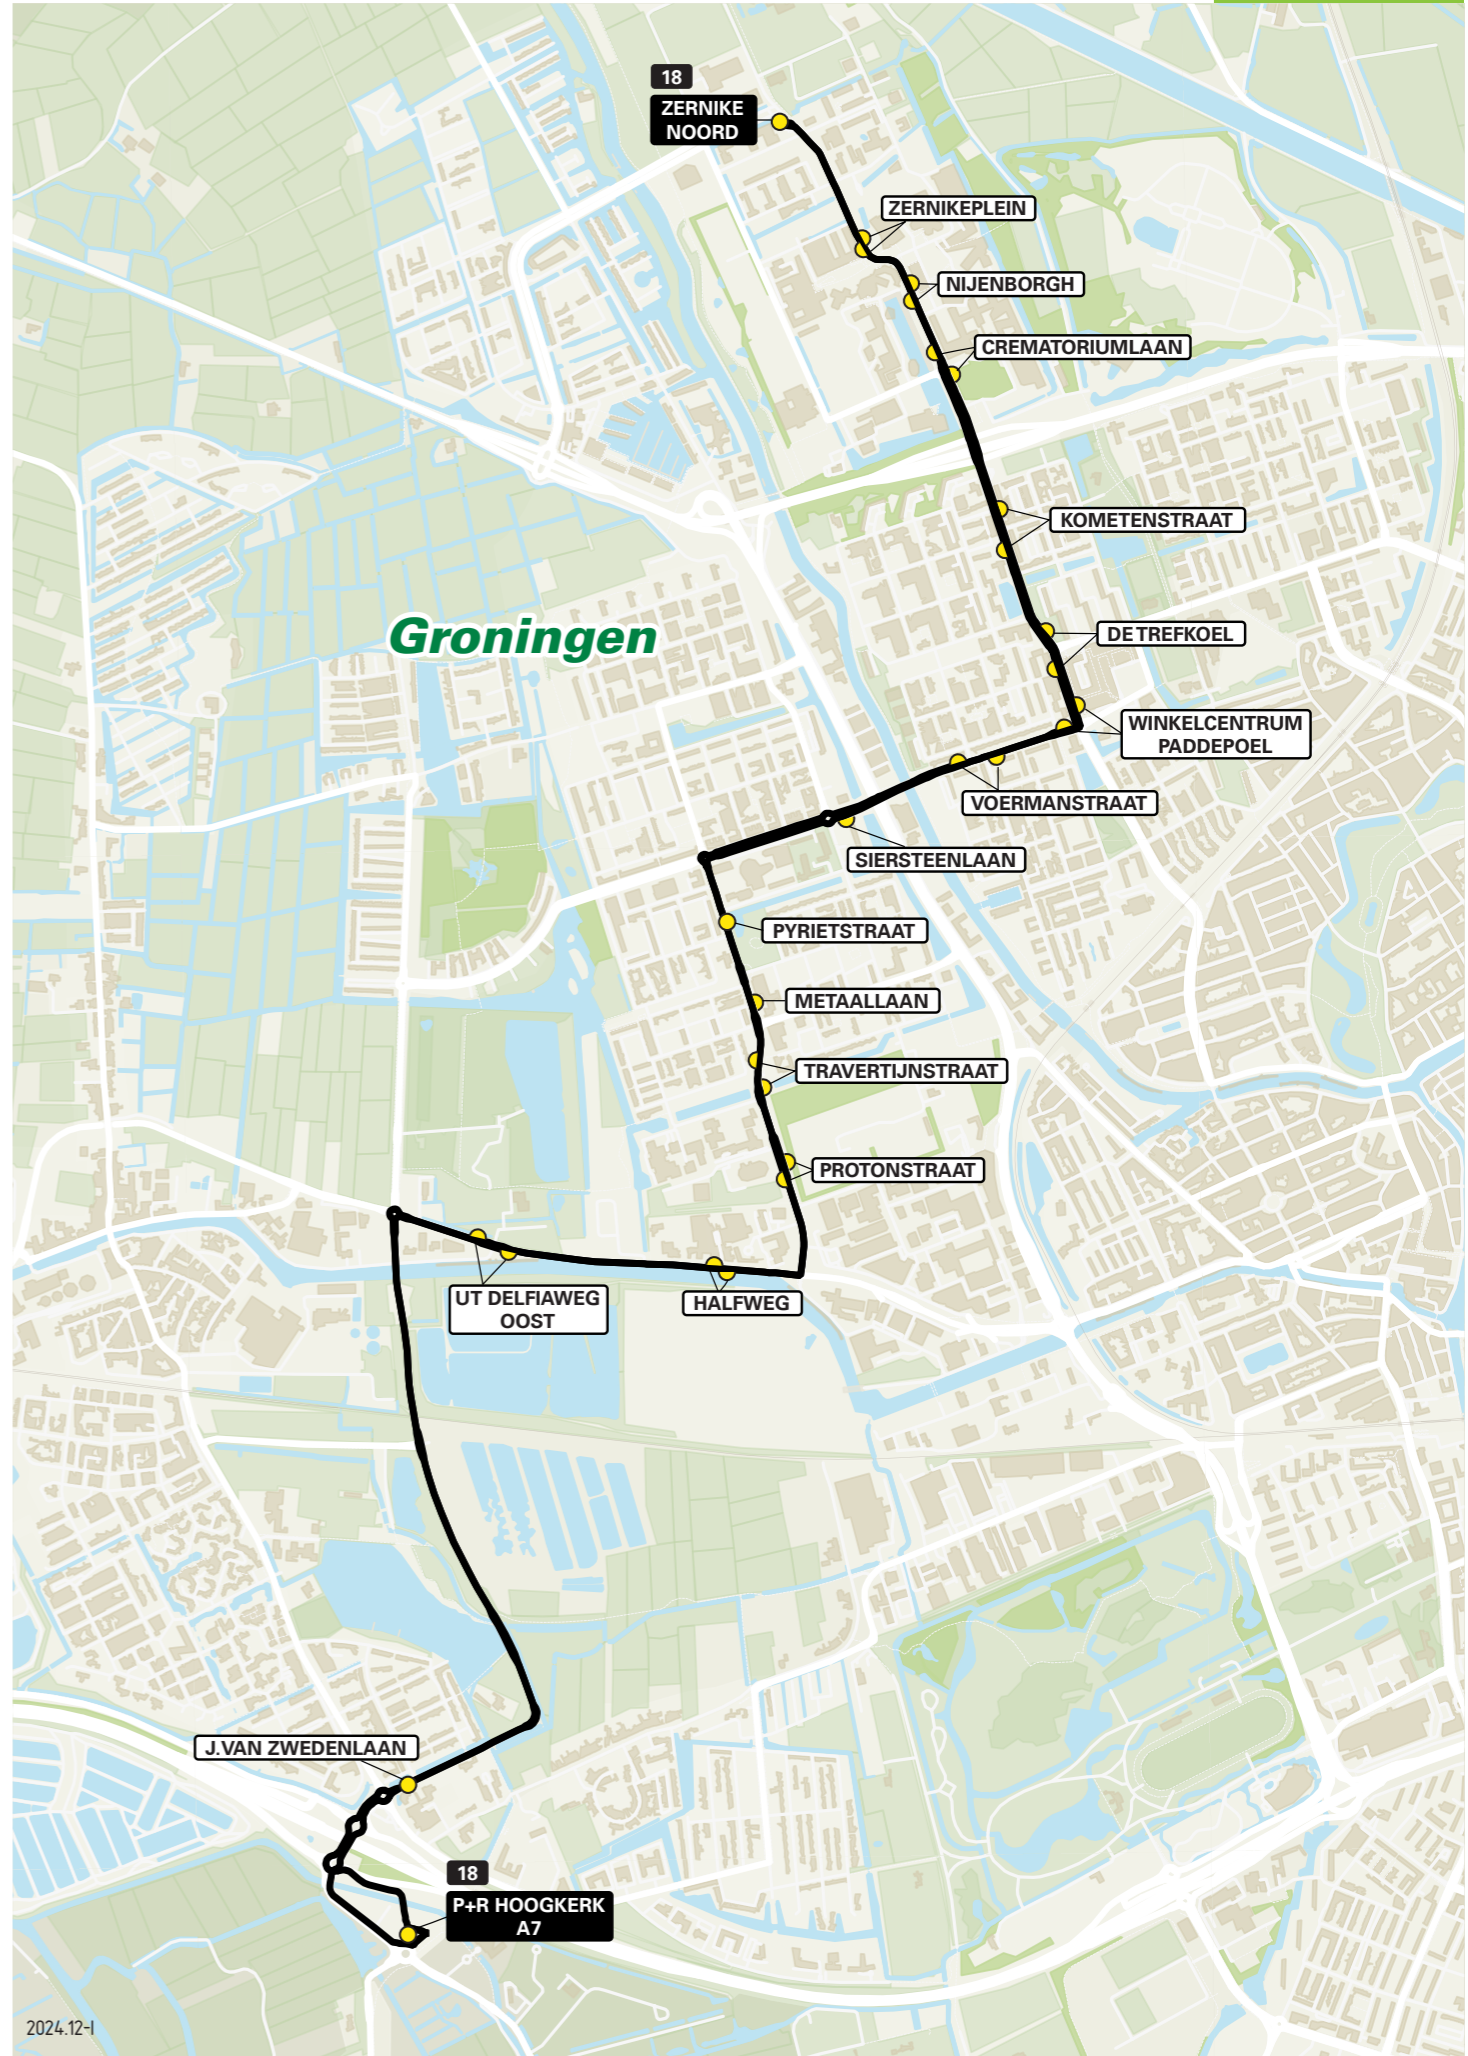

**Lijn 18** van P+R Hoogkerk naar Zernike

zone	halte	route
1012	P+R Hoogkerk A7 - halte A	Peizerweg
	-	Groningerweg
	-	Ruskenveen
	J. van Zwedenlaan	Johan van Zwedenlaan
	UT Delfiaweg-Oost	Hoendiep
	-	Hoendiep
1000	Halfweg	Hoendiep
	Protonstraat	Diamantlaan
	Travertijnstraat	Diamantlaan
	Metaallaan	Diamantlaan
	Pyrietstraat	Diamantlaan
	Siersteenlaan	Siersteenlaan
	Voermanstraat	Pleladenlaan
	Winkelcentrum Paddepoel	Zonnelaan
	De Trefkoel	Zonnelaan
	Kometenstraat	Zonnelaan
	Crematoriumlaan	Zernikelaan
	Nijenborgh	Zernikelaan
	Zernikeplein	Zernikelaan
	Zernike Noord	Zernikelaan

**Lijn 18** van Zernike naar P+R Hoogkerk

zone	halte	route
1000	Zernike Noord - halte A	Zernikelaan
	Zernikeplein	Zernikelaan
	Nijenborgh	Zernikelaan
	Crematoriumlaan	Zernikelaan
	Kometenstraat	Zonnelaan
	De Trefkoel	Zonnelaan
	Winkelcentrum Paddepoel	Pleladenlaan
	Voermanstraat	Pleladenlaan
	-	Siersteenlaan
	Pyrietstraat	Diamantlaan
	Travertijnstraat	Diamantlaan
	Protonstraat	Diamantlaan
	Halfweg	Hoendiep
1012	-	Hoendiep
	UT Delfiaweg-Oost	Hoendiep
	J. van Zwedenlaan	Johan van Zwedenlaan
	-	Ruskenveen
	-	Groningerweg
	P+R Hoogkerk A7	Peizerweg