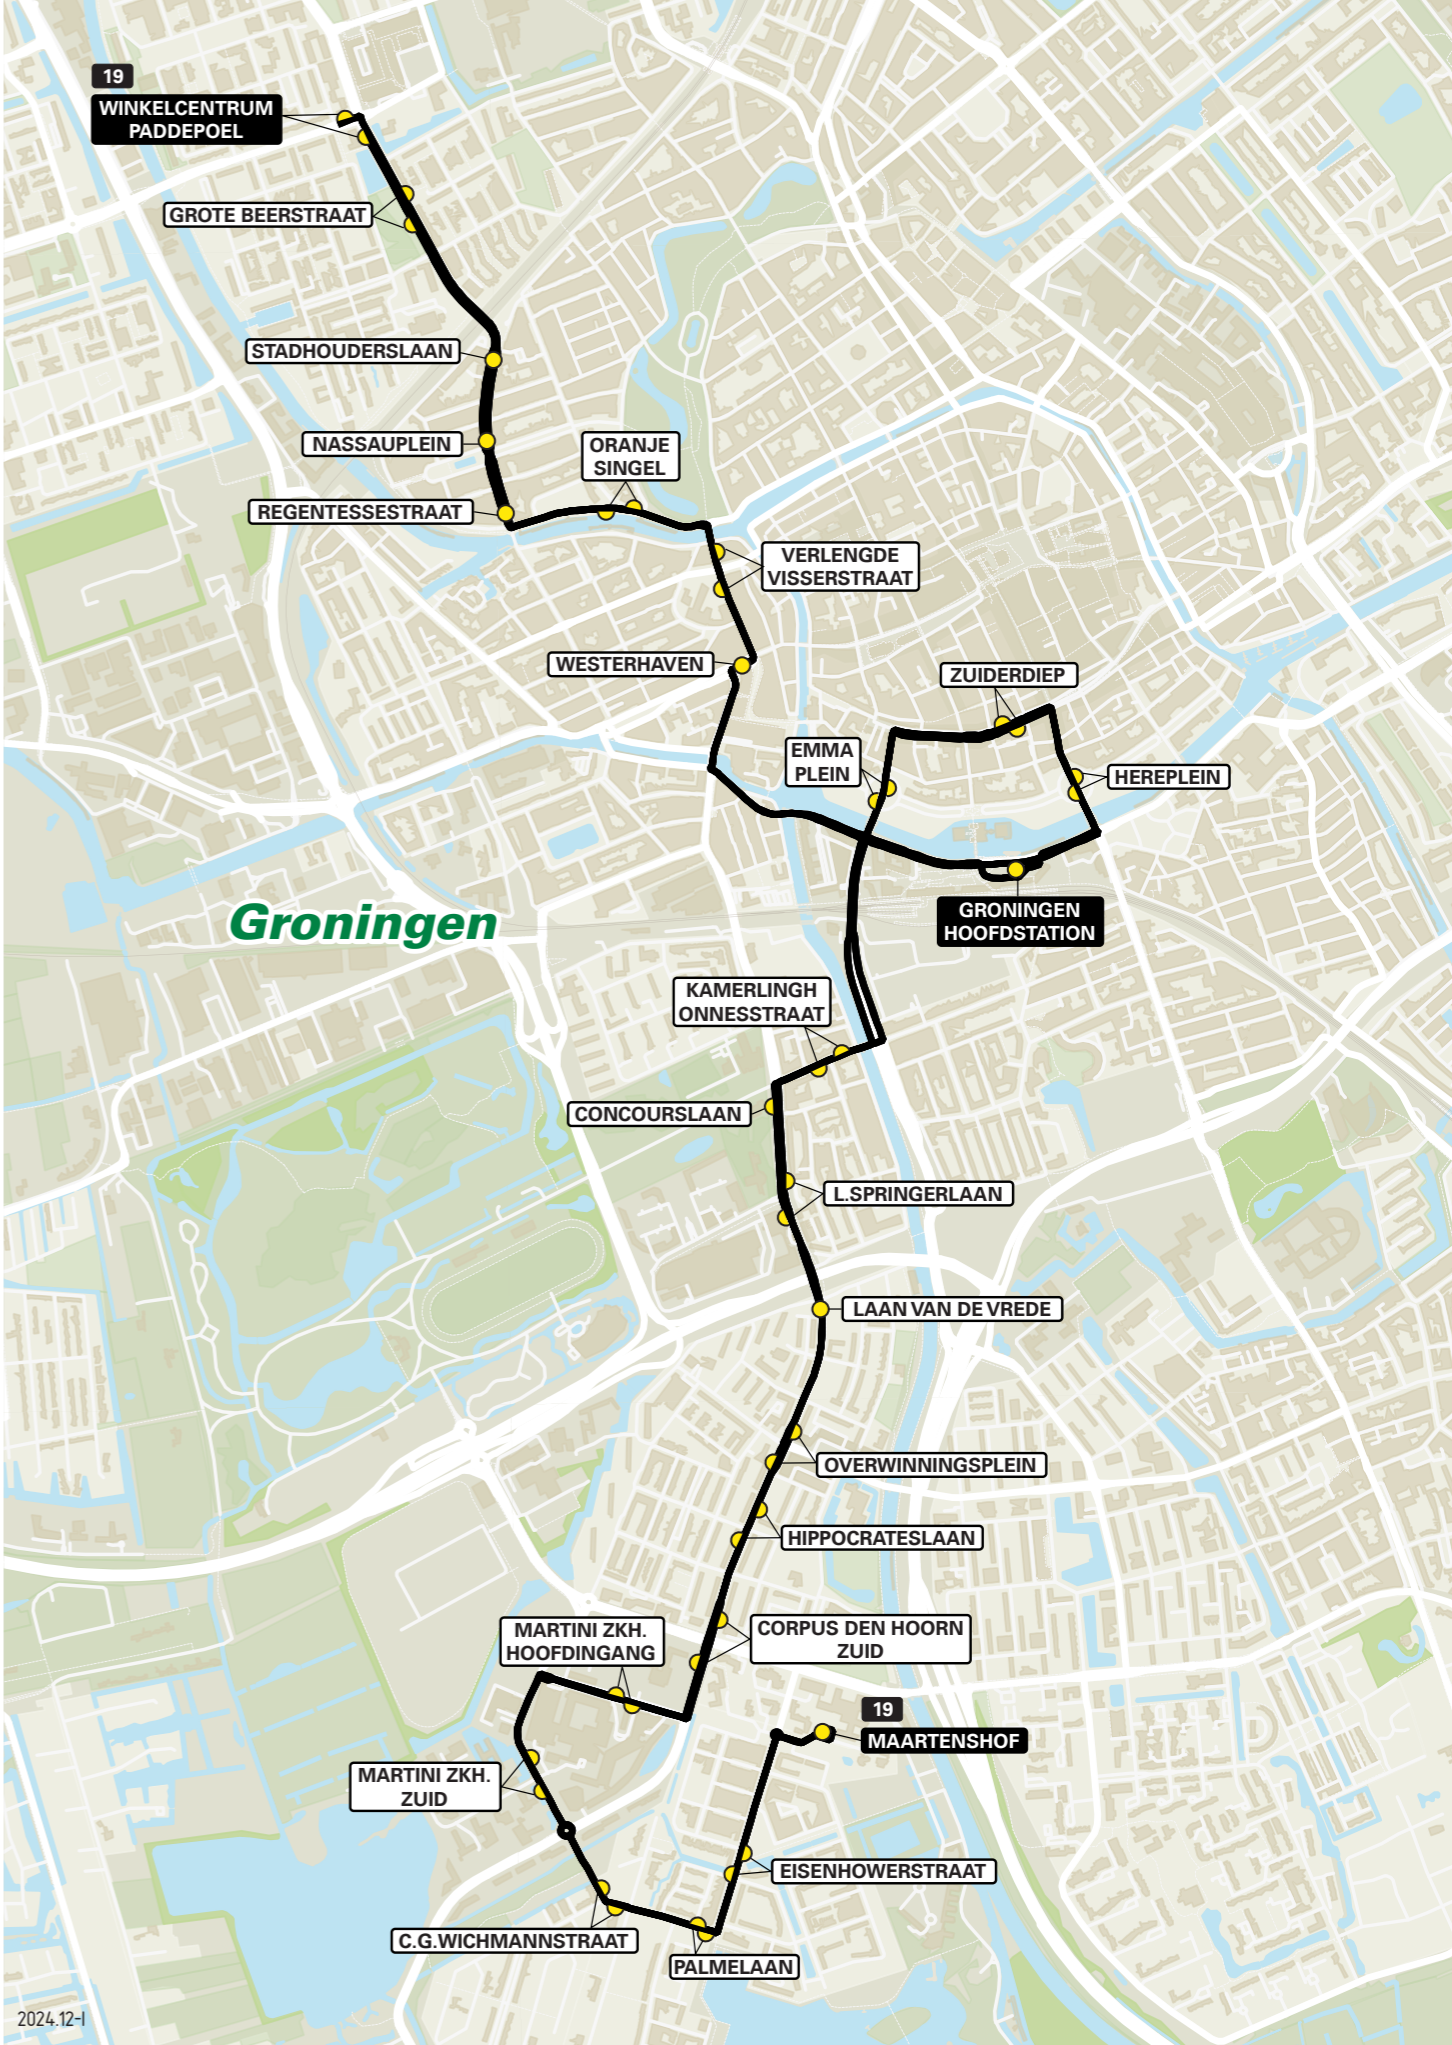

Lijn 19 van Hoornsemeer naar WKC Paddepoel via Groningen HS

zone	halte	route
1000	Maartenshof	Schaaksport
	Eisenhowerstraat	S.O.J. Palmelaan
	Palmelaan	B.S.F. von Suttnerstraat
	C.G. Wichmannstraat	C.G. Wichmanstraat
	Martini Ziekenhuis Zuid	Van Swietenlaan
	Martini Ziekenhuis Hoofdingang	Van Swietenlaan
	Corpus den Hoorn Zuid	Paterswoldseweg
	Hippocrateslaan	Paterswoldseweg
	Overwinningsplein	Paterswoldseweg
	Laan van de Vrede	Paterswoldseweg
	L. Springerlaan	Paterswoldseweg
	Kamerlingh Onnesstraat	Parkweg
	-	Hoornsediap
	-	Emmaviaduct
	Groningen HS - halte F	Stationsweg
	-	Herebrug
	-	Hereplein
	-	Herestraat
	Zuiderdiep	Gedempte Zuiderdiep
	-	Stationsstraat
	-	Emmaplein
	-	Emmabrug
	-	Emmasingel
	-	Eelderbrug
	-	Eeldersingel
	-	Westerhaven
	-	Hoendijskade
	-	Westersingel
	-	Wilhelminakade
	-	Prinsesseweg
	-	Prinsesseweg
	-	Prinsesseweg
	-	Zonnelaan
	-	Pleiadelaan

Concessie Groningen-Drenthe

2024.12-1