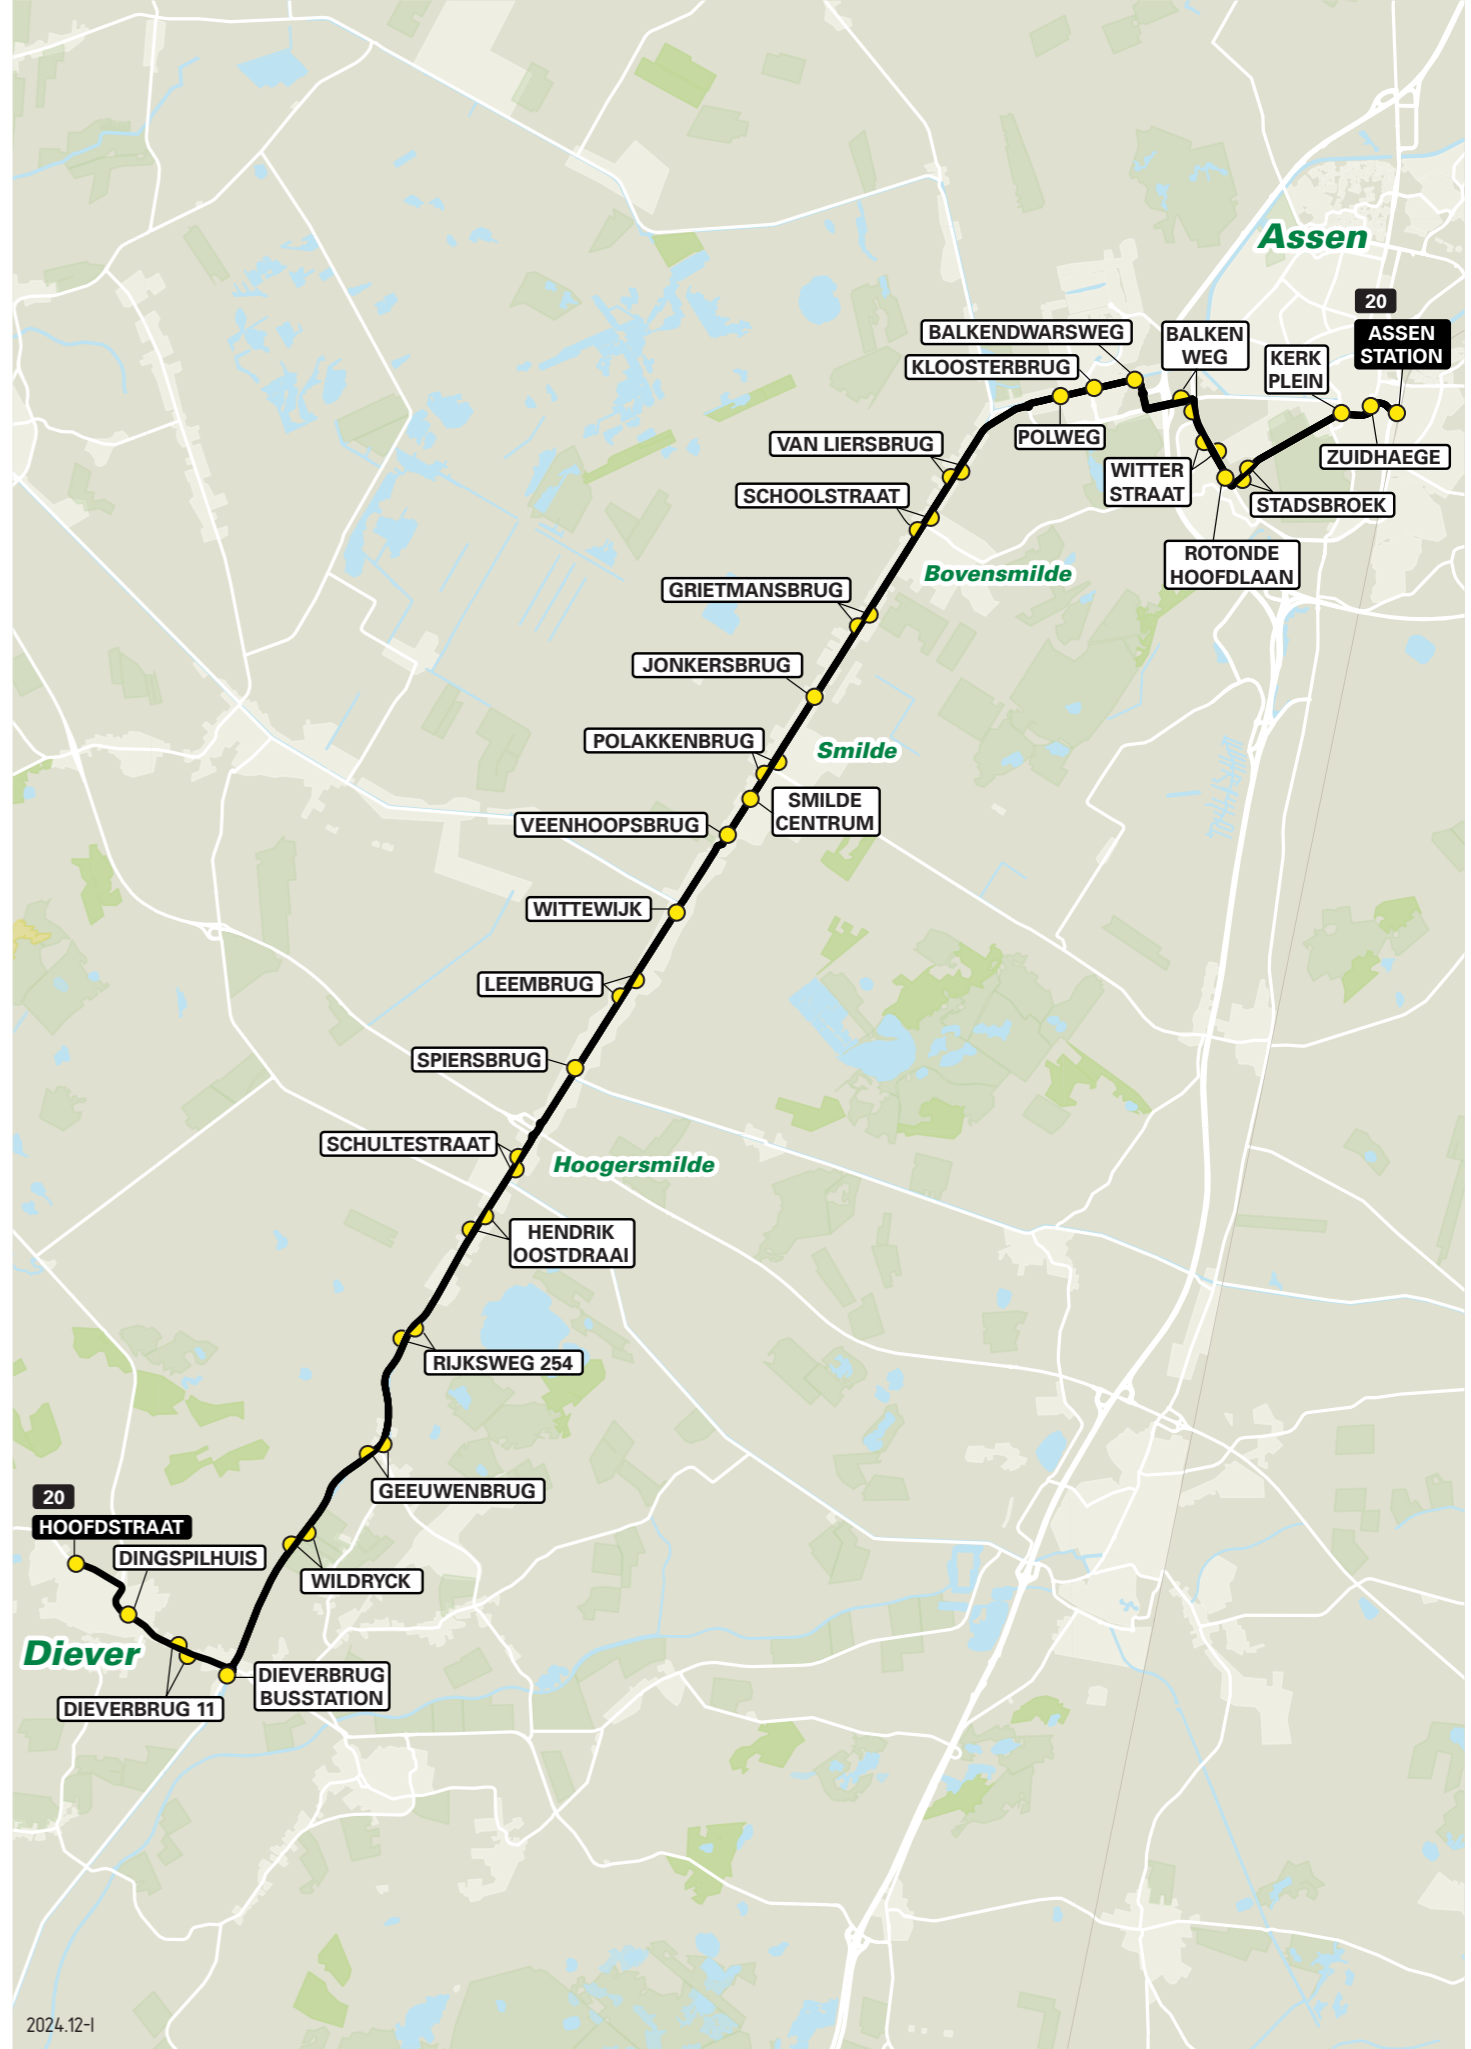

Lijn 20 van Assen naar Diever via Dieverbrug

zone	halte	route
1500	Assen Station - halte B	Stationsplein
-	Zuidhaege	Stationsstraat
-	Kerkplein	Oostersingel
-	Kerkplein	Zuidersingel
-	Stadsbroek	Kerkplein
-	-	Doctor Nassaulaan
-	Rotonde Hoofdlaan	Hoofdlaan
-	Witterstraat	Rotonde Hoofdlaan
-	Balkenweg	Europaweg-Zuid
1513	-	Europaweg-Zuid
-	Balkendwarsweg	Balkenweg
-	Hoofdvaartsweg	Balkendwarsweg
-	Kloosterbrug	Hoofdvaartsweg
-	Polweg	Hoofdvaartsweg
-	-	Hoofdvaartsweg
-	Van Liersbrug	Smiderronde
-	Schoolstraat	Hoofdweg
1523	-	Hoofdweg
-	Grietmansbrug	Hoofdweg
-	Jonkersbrug	Hoofdweg
-	Polakkenbrug	Veenhoopsweg
-	Smilde Centrum	Veenhoopsweg
-	Veenhoopsbrug	Veenhoopsweg
1533	-	N371
-	Wittewijk	N371
-	Leembrug	N371
1543	-	N371
-	Spiersbrug	N371
-	Schulstraat	N371
-	Hendrik Oostdraai	N371
1553	-	N371
-	Rijksweg 254	N371
-	Geeuwenbrug	N371
-	Wildryck	N371
1653	-	N371
-	Dieverbrug Busstation	Dwingelderdijk
-	-	Dieversluis
-	Dieverbrug 11	N371
-	Dingspilhuis	Dieverbrug
-	-	Moleneinde
-	-	Hoofdstraat
-	-	Kruisstraat
-	Hoofdstraat	Ten Darperweg

Concessie Groningen-Drenthe

2024.12-1