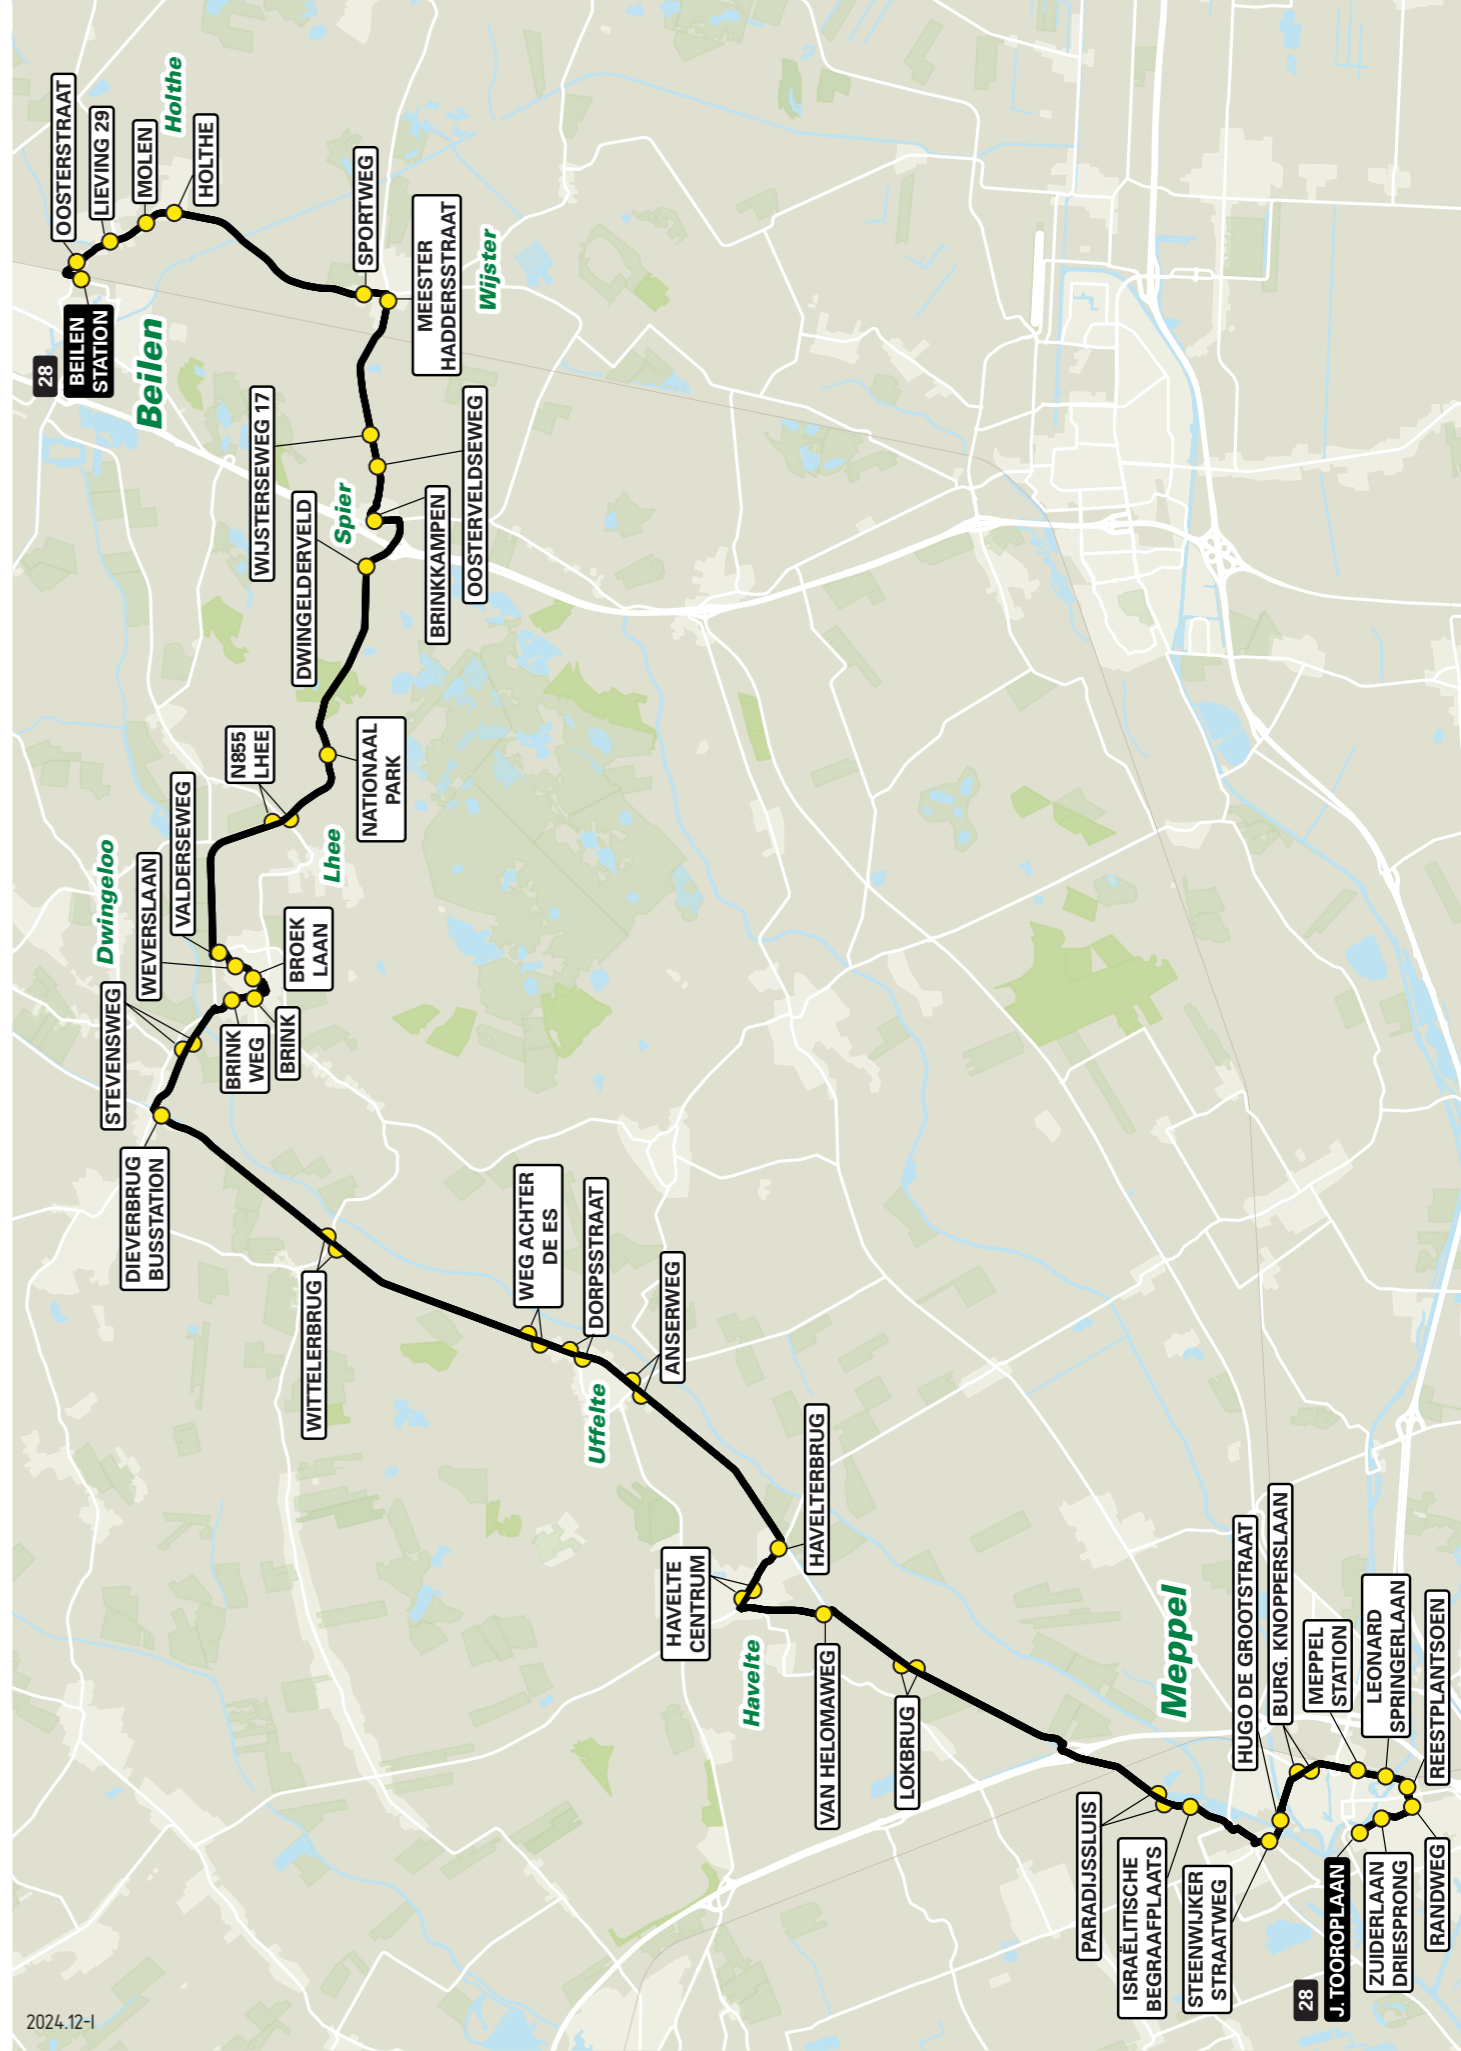

Lijn 28 van Meppel naar Beilen

zone	halte	route
1600	J.Tooroplaan	Zuiderlaan
	Zuiderlaan Driesprong	Zuiderlaan
	Randweg	Randweg
	Reestplantsoen	Reestlaan
	Leonard Springierlaan	Leonard Springierlaan
	Meppel Station - halte C	Leonard Springierlaan
	Burg.Knopperslaan	Stationsweg
	Hugo de Grootstraat	Parallelweg
	Steenwikerstraatweg	Burgemeester Knopperslaan
	Israëlitische Begraafplaats	Ceintuurbaan
	Paradijssluis	Steenwikerstraatweg
1613		Steenwikerstraatweg
	Lokbrug	Buitenvaart
1623	Van Helomaweg	N371 / Rijksweg
	Havelite Centrum	N371 / Rijksweg ZZ
	Havelterbrug	N371 / Rijksweg ZZ
1633	Anserweg	N353 / Van Helomaweg
	Dorpsstraat	Dorpsstraat
	Weg achter de Es	Dorpsstraat
1643	Wittelerbrug	Kerklaan
1653	Dieverbrug Busstation	N371
	Stevensweg	Rijksweg
1615	Brinkweg	N855 / Dwingelderdijk
	Broeklaan	N855 / Hoitland
	Weverslaan	N855 / Hoitland
	Valdersweg	Entingheweg
1515	Nationaal Park	Brink
1525	Dwingelderveld	Weverslaan
	Brinkkampen	Weverslaan
	Oosterveldseweg	Valdersweg
	Wijsterseweg 17	N855 / Spiergerweg
1725	Mr.Haddersstraat	N855 / Spiergerweg
	Sportweg	N855 / Spiergerweg
	Holthe	N855 / Spiergerweg
	Molen	De Steegde
	Lievings 29	Brinkkampen
	Oosterstraat	Wijsterseweg
	Station Beilen	Wijsterseweg

Concessie Groningen-Drenthe

2024.12-1

september 2025