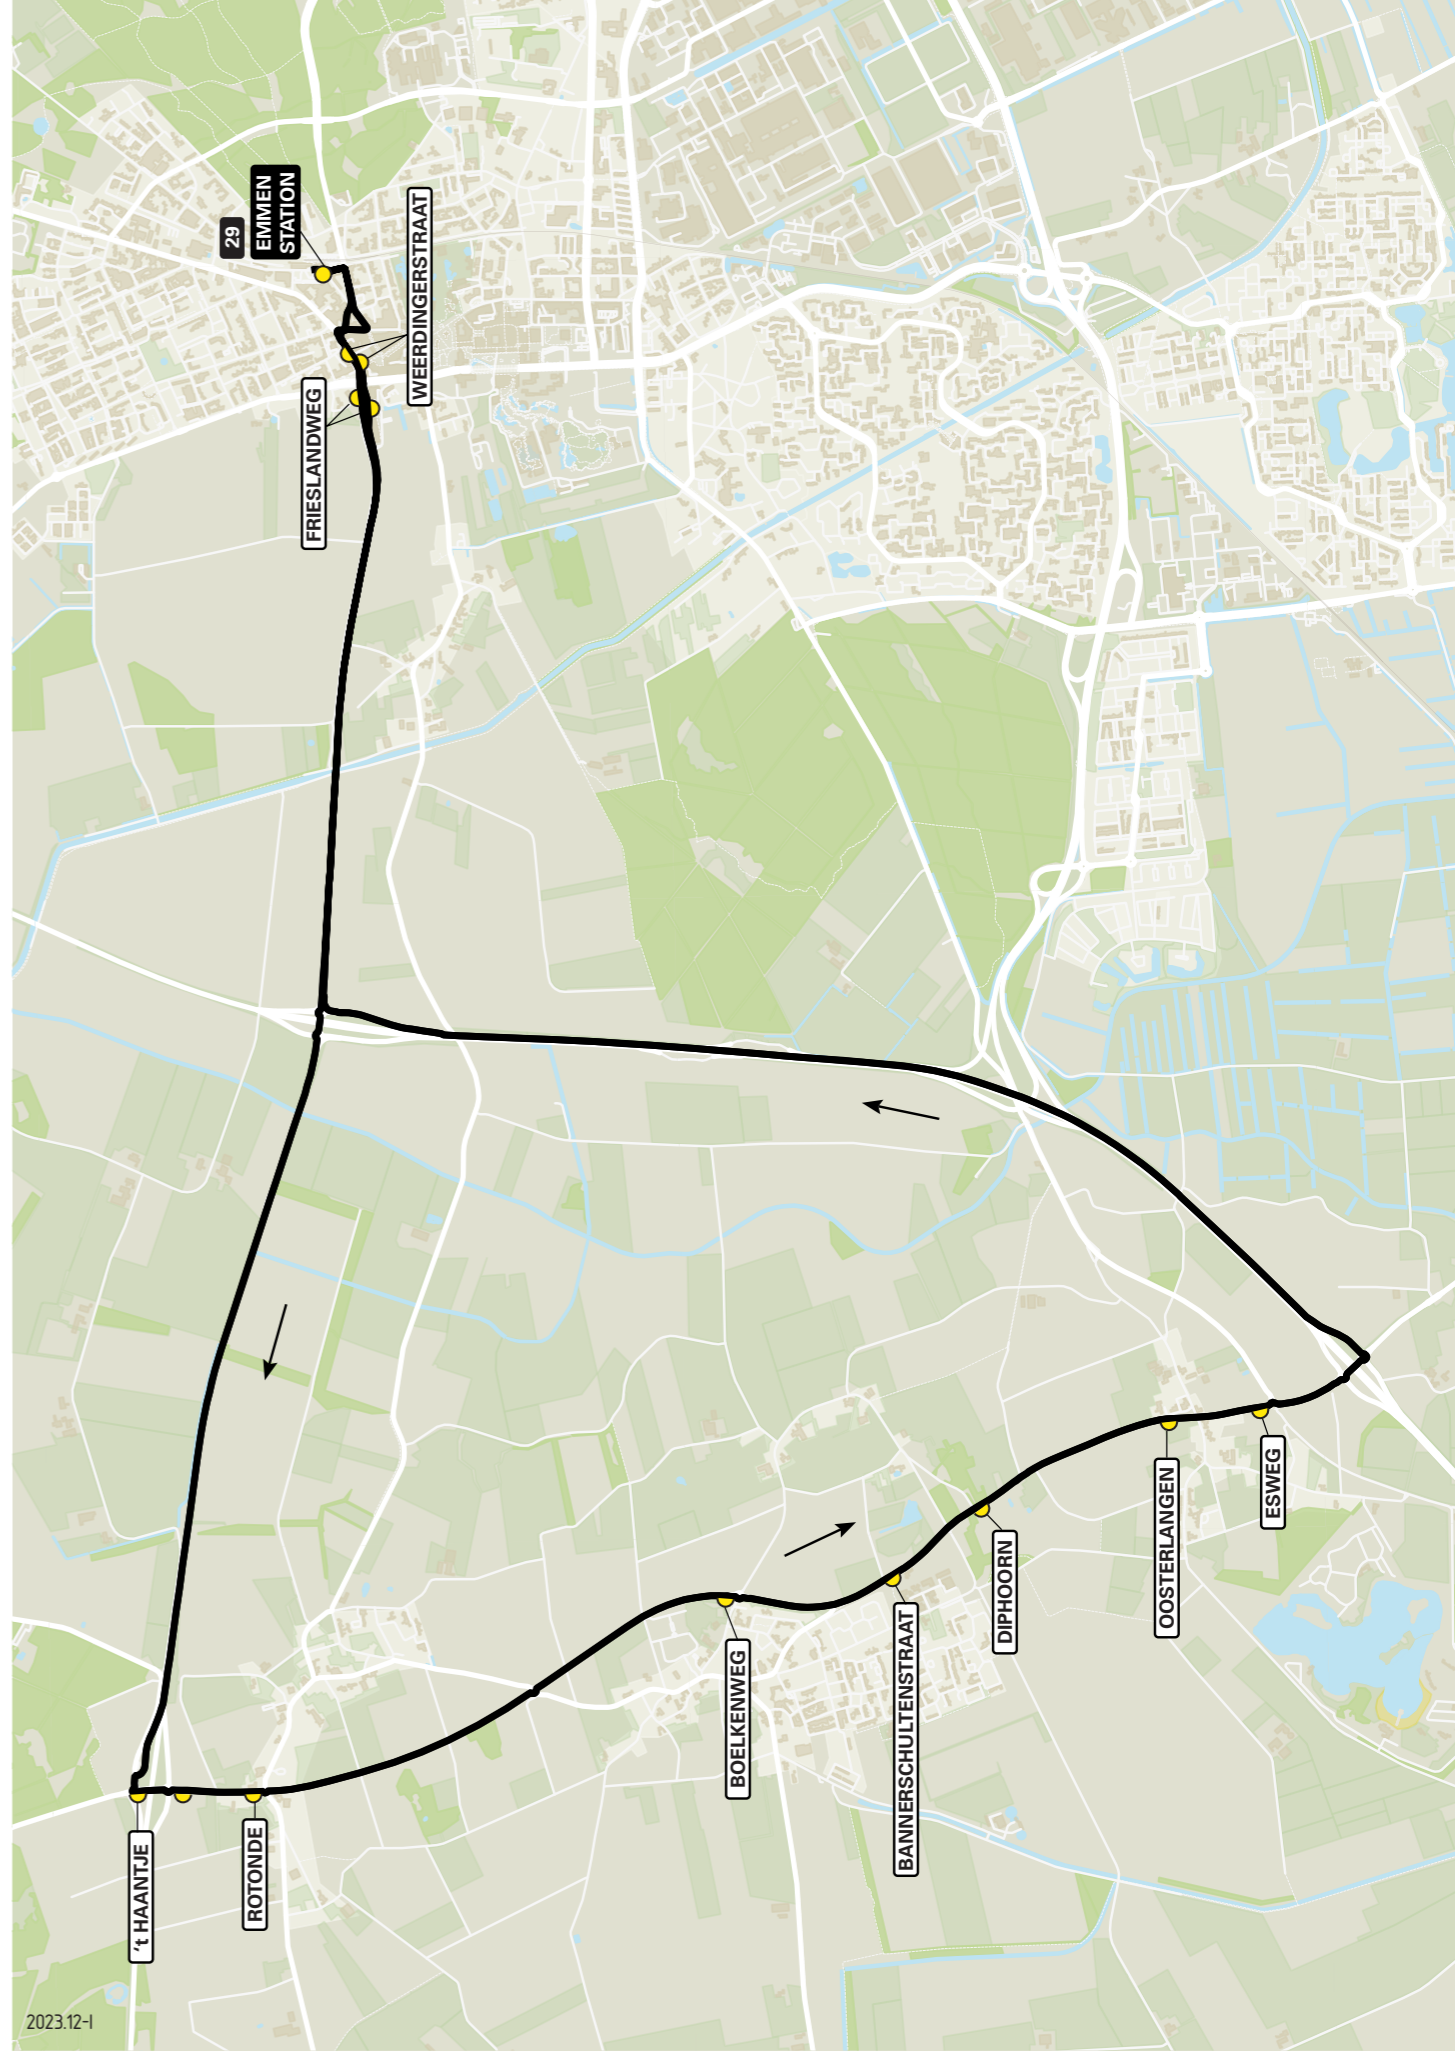

Lijn 29 van Emmen via Sleen naar Emmen

zone	halte	route
1800	Emmen Station - halte F	Stationsplein Boslaan
1824	-	Kolhoopstraat
1826	Weerdingerstraat Frieslandweg	Weerdingerstraat Twee Provinciënweg N381
1825	-	N381
	't Haantje	't Haantje
	Rotonde	N376 / Middelweg N376 / Molenesweg N376 / Molenesweg
	Boelkenweg	N376 / Molenesweg
	Bannerschultestraat	N376 / 't Eng N376 / 't Eng
	Diphooorn	N376 / Oosterlangen
	Oosterlangen	N376 / Esweg
	Esweg	N376 / Horstingerend
1824	-	N34
1800	-	N381
	Frieslandweg	Twee Provinciënweg
	Weerdingerstraat	Weerdingerstraat
	-	Hoofdstraat
	-	Stationsstraat
	-	Boslaan
	Emmen Station	Stationsplein