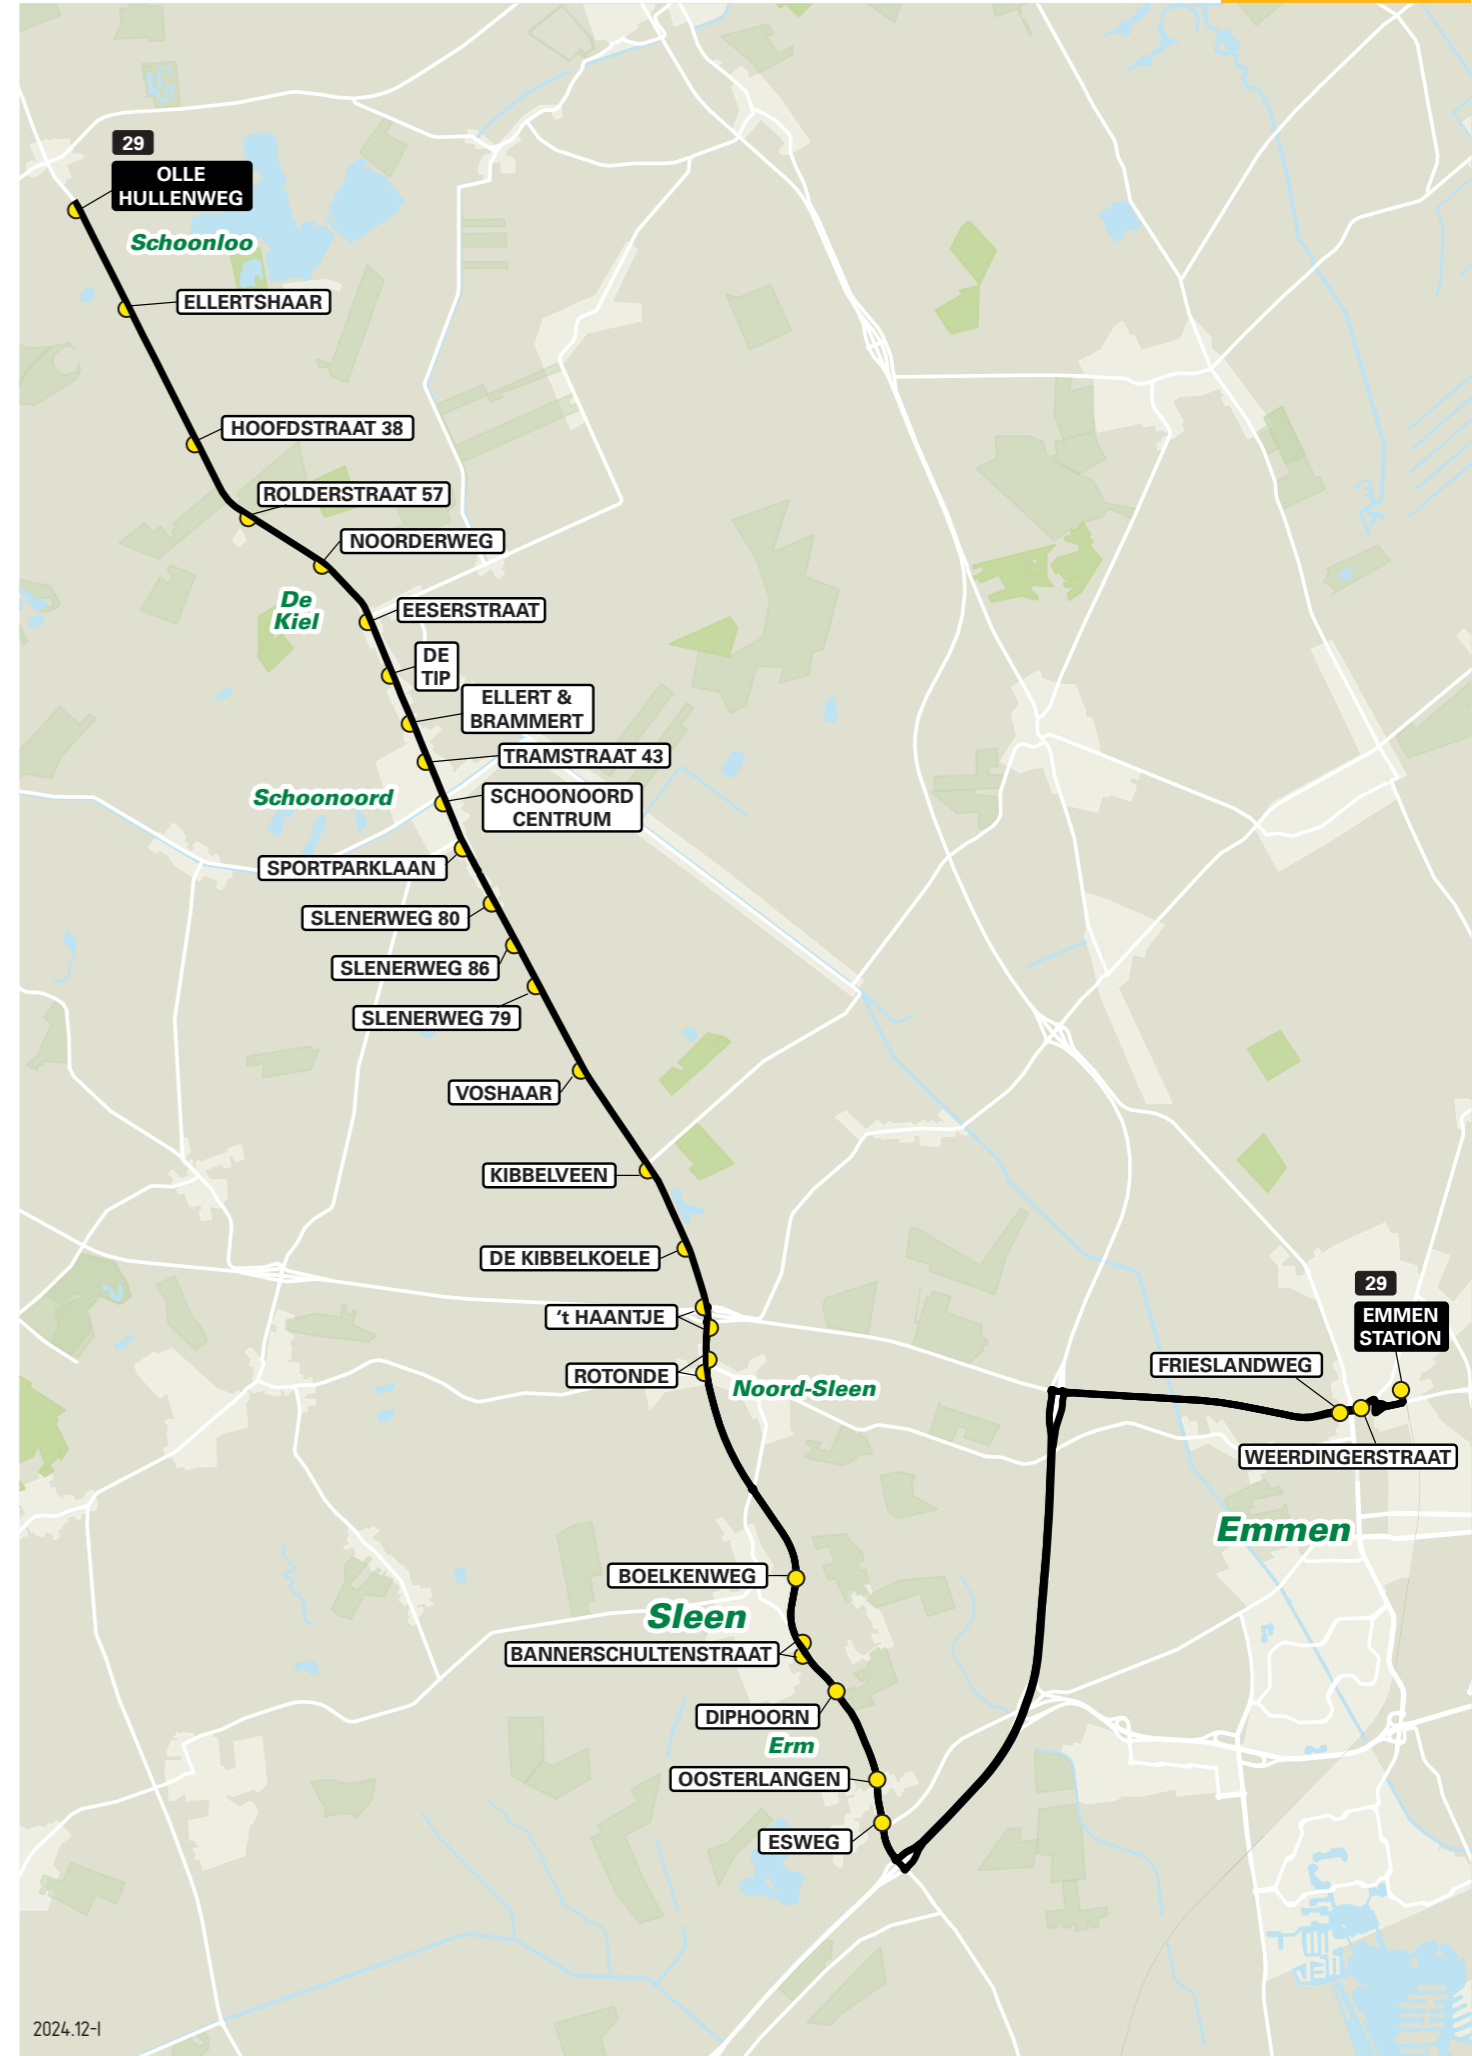

Lijn 29 van Schoonloo naar Emmen via Sleen

zone	halte	route
1830	Olle Hullenweg	N376 / Hoofdstraat
1829	-	N376 / Hoofdstraat
-	Eilertshaar	N376 / Hoofdstraat
1828	Rolderstraat 36	N376 / Hoofdstraat
-	Rolderstraat 57	N376 / Hoofdstraat
-	Noorderweg	N376 / Hoofdstraat
-	Esserstraat	N376 / Hoofdstraat
-	De Tip	N376 / Tramstraat
-	Eilert & Brammert	N376 / Tramstraat
-	Tramstraat 43	N376 / Tramstraat
-	Schoonoord Centrum	N376 / Sleneweg
-	Sportparklaan	N376 / Sleneweg
1827	-	N376 / Sleneweg
-	Sleneweg 80	N376 / Sleneweg
-	Sleneweg 86	N376 / Sleneweg
-	Sleneweg 79	N376 / Sleneweg
1826	Voshaar	N376 / Sleneweg
-	-	N376 / Sleneweg
-	Kibbelveen	N376 / Sleneweg
-	De Kibbelkoele	N376 / Middelweg
-	't Haantje	N376 / Middelweg
1825	Rotonde	N376 / Molenesweg
-	-	N376 / Molenesweg
-	Boelkenweg	N376 / Molenesweg
-	Bannerschulterstraat	N376 / 't Eng
-	Diphoorn	N376 / 't Eng
-	Oosterlangen	N376 / Oosterlangen
-	Esweg	N376 / Esweg
1824	-	N376 / Horstingerend
1800	-	N34
-	-	N381
-	Frieslandweg	Twee Provinciënweg
-	Weedingerstraat	Weedingerstraat
-	-	Hoofdstraat
-	-	Stationsstraat
-	Emmen Station	Boslaan
-	-	Stationsplein

Concessie Groningen-Drenthe

2024.12-1