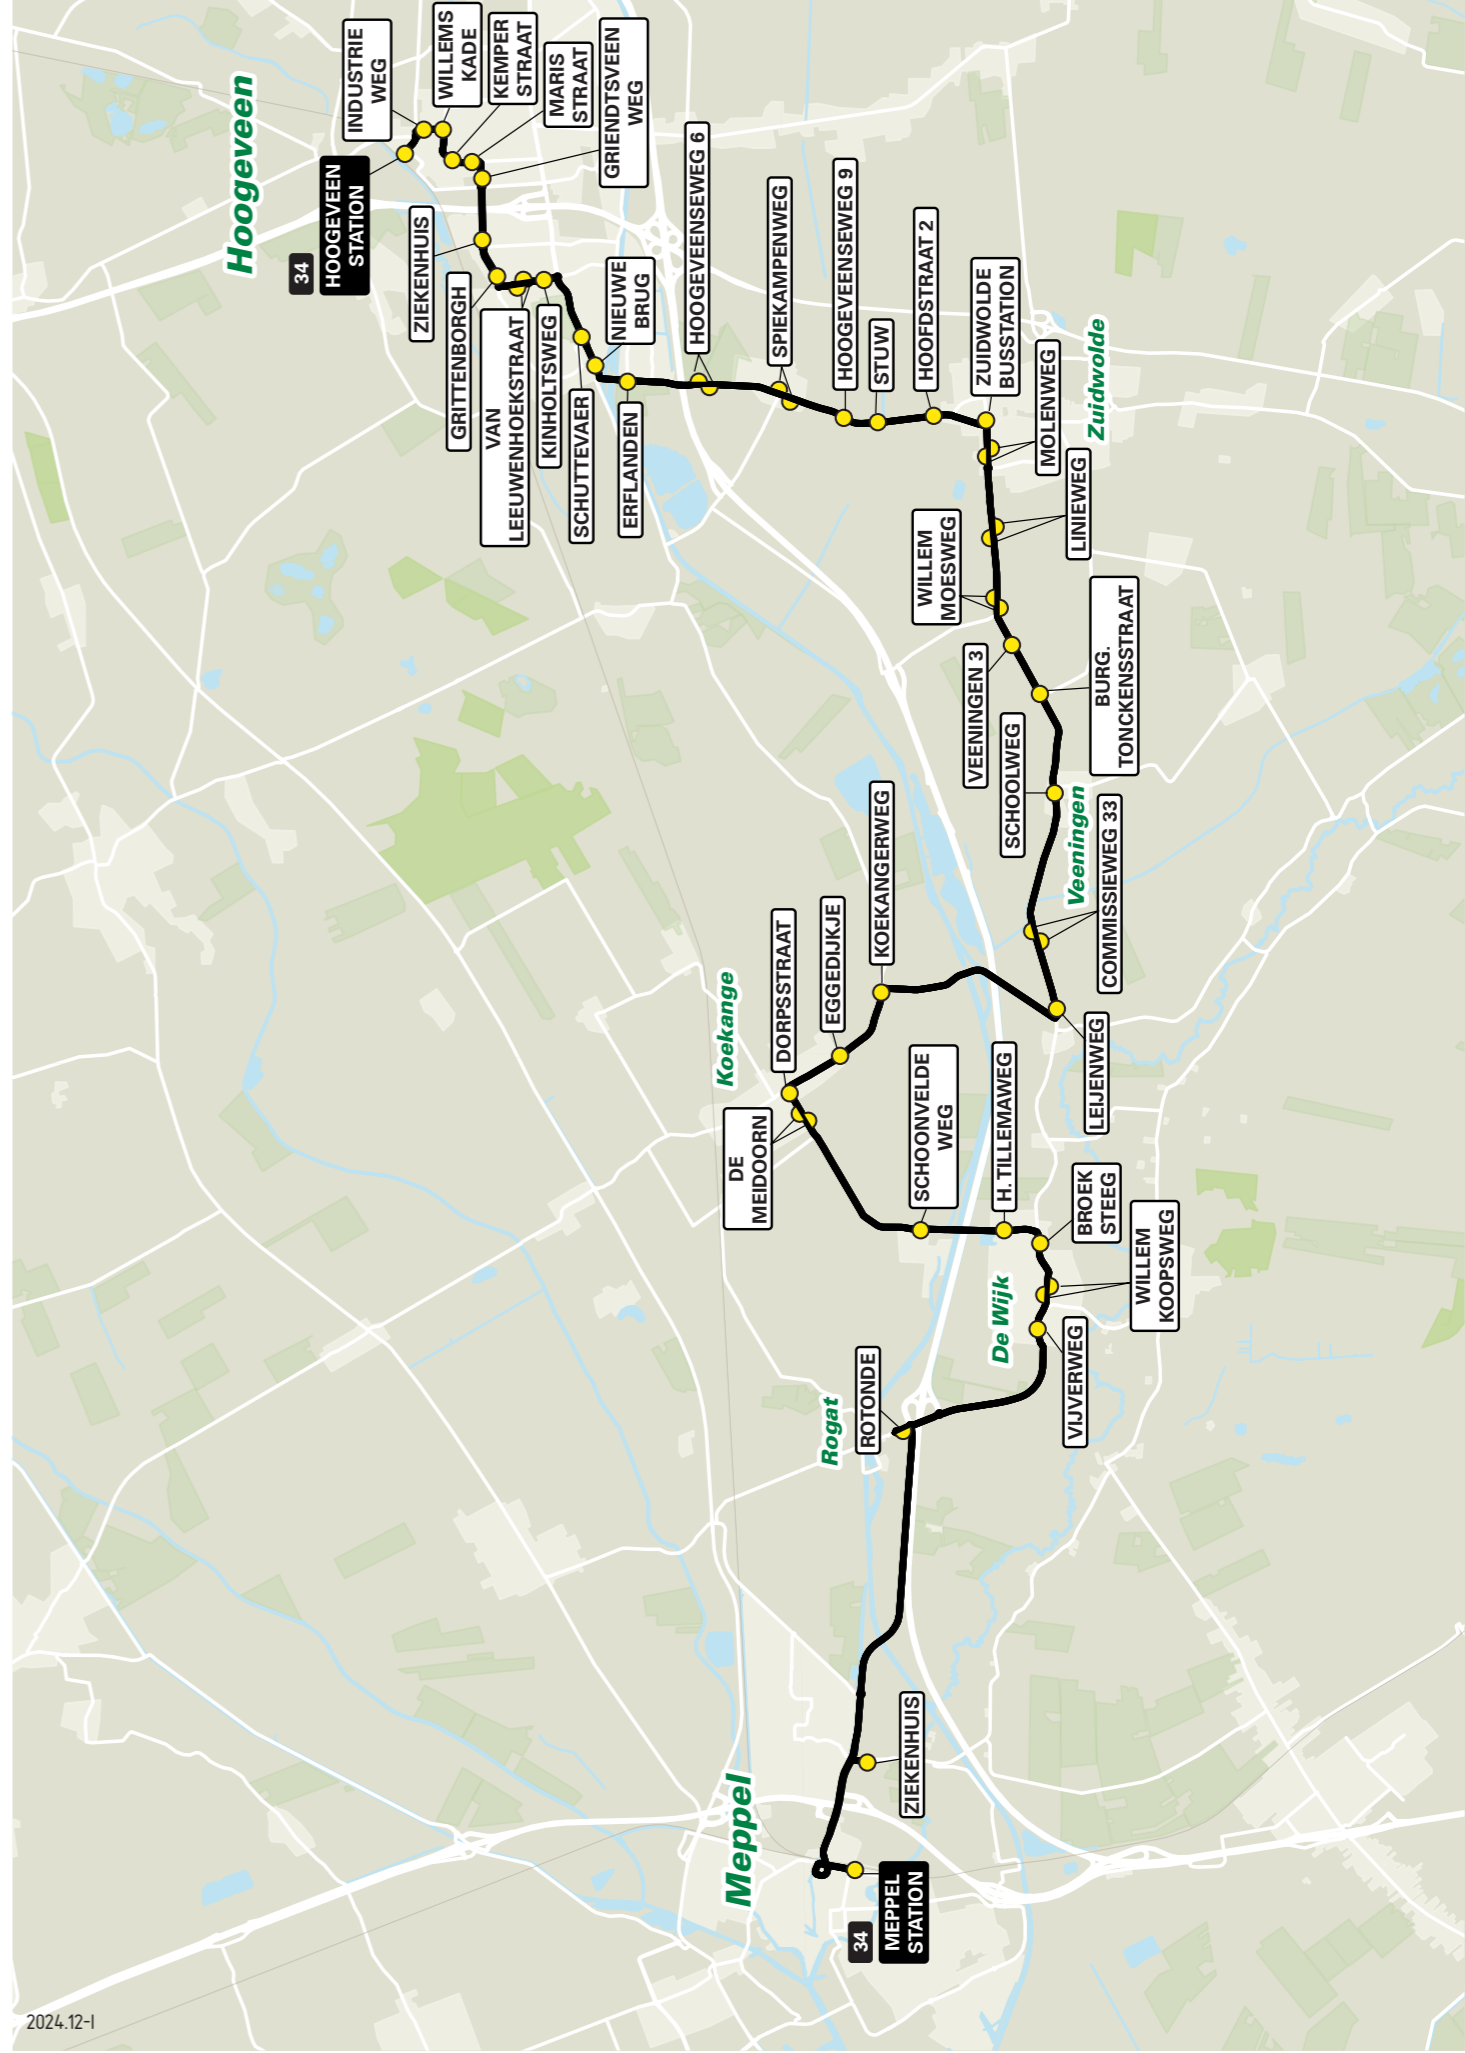

zone	halte	route
1700	Hoogeveen Station - halte C	Stationsplein Stationsstraat Industrieweg Brinkstraat Blankenlaan-Oost Van Limburg Stirumstraat Van Limburg Stirumstraat Rembrandtstraat Mr.Harm Smeengelaan Kinholtsweg Kinholtsweg Zuidwoldigerweg Zuidwoldigerweg Hoogeveenseweg Hoogeveenseweg Hoogeveenseweg Hoogeveenseweg Hoofdstraat Hoofdstraat Hoofdstraat Meppelerweg Meppelerweg Veeningen Veeningen Veeningen Veeningen Commissieweg Commissieweg Commissieweg Leijenweg Ossesluis Koekangerweg Eggeweg Eggeweg Dorpsstraat Langedijk Schoonveldweg Slenkenweg Slenkenweg Commissieweg Dorpsstraat Dorpsstraat Dorpsstraat Hessenweg Industrieweg Hessenweg Hoogeveenseweg Feggersweg Hoogeveenseweg I.r.C.F. Bekinkbaan Oosteinde Parallelweg Stationsweg Leonard Springerlaan
1701	Industrieweg Willemskade	
1645	Kemperstraat Marisstraat Griendtsveenweg Ziekenhuis Grittenborgh Van Leeuwenhoekstraat Kinholtsweg Schuttevaer Nieuwe Brug Erflanden	
1638	Hoogeveenseweg 6 Speikampweg Hoogeveenseweg 9 Stuw	
1637	Hoofdstraat 2 Zuidwoldeweg Molenweg Linieweg Willem Moesweg Veeningen 3 Burgemeester Tonckensstraat	
1636	Schoolweg Commissieweg 33 Leijenweg	
1631	Koekangerweg Eggedijkje De Meidoorn Schoonveldweg H. Tillemaweg	
1600	Broeksteeg Willem Koopsweg Vijverweg Rotonde Rogat Ziekenhuis	
1600	Meppel Station	

Concessie Groningen-Drenthe

2024.12-1

september 2025