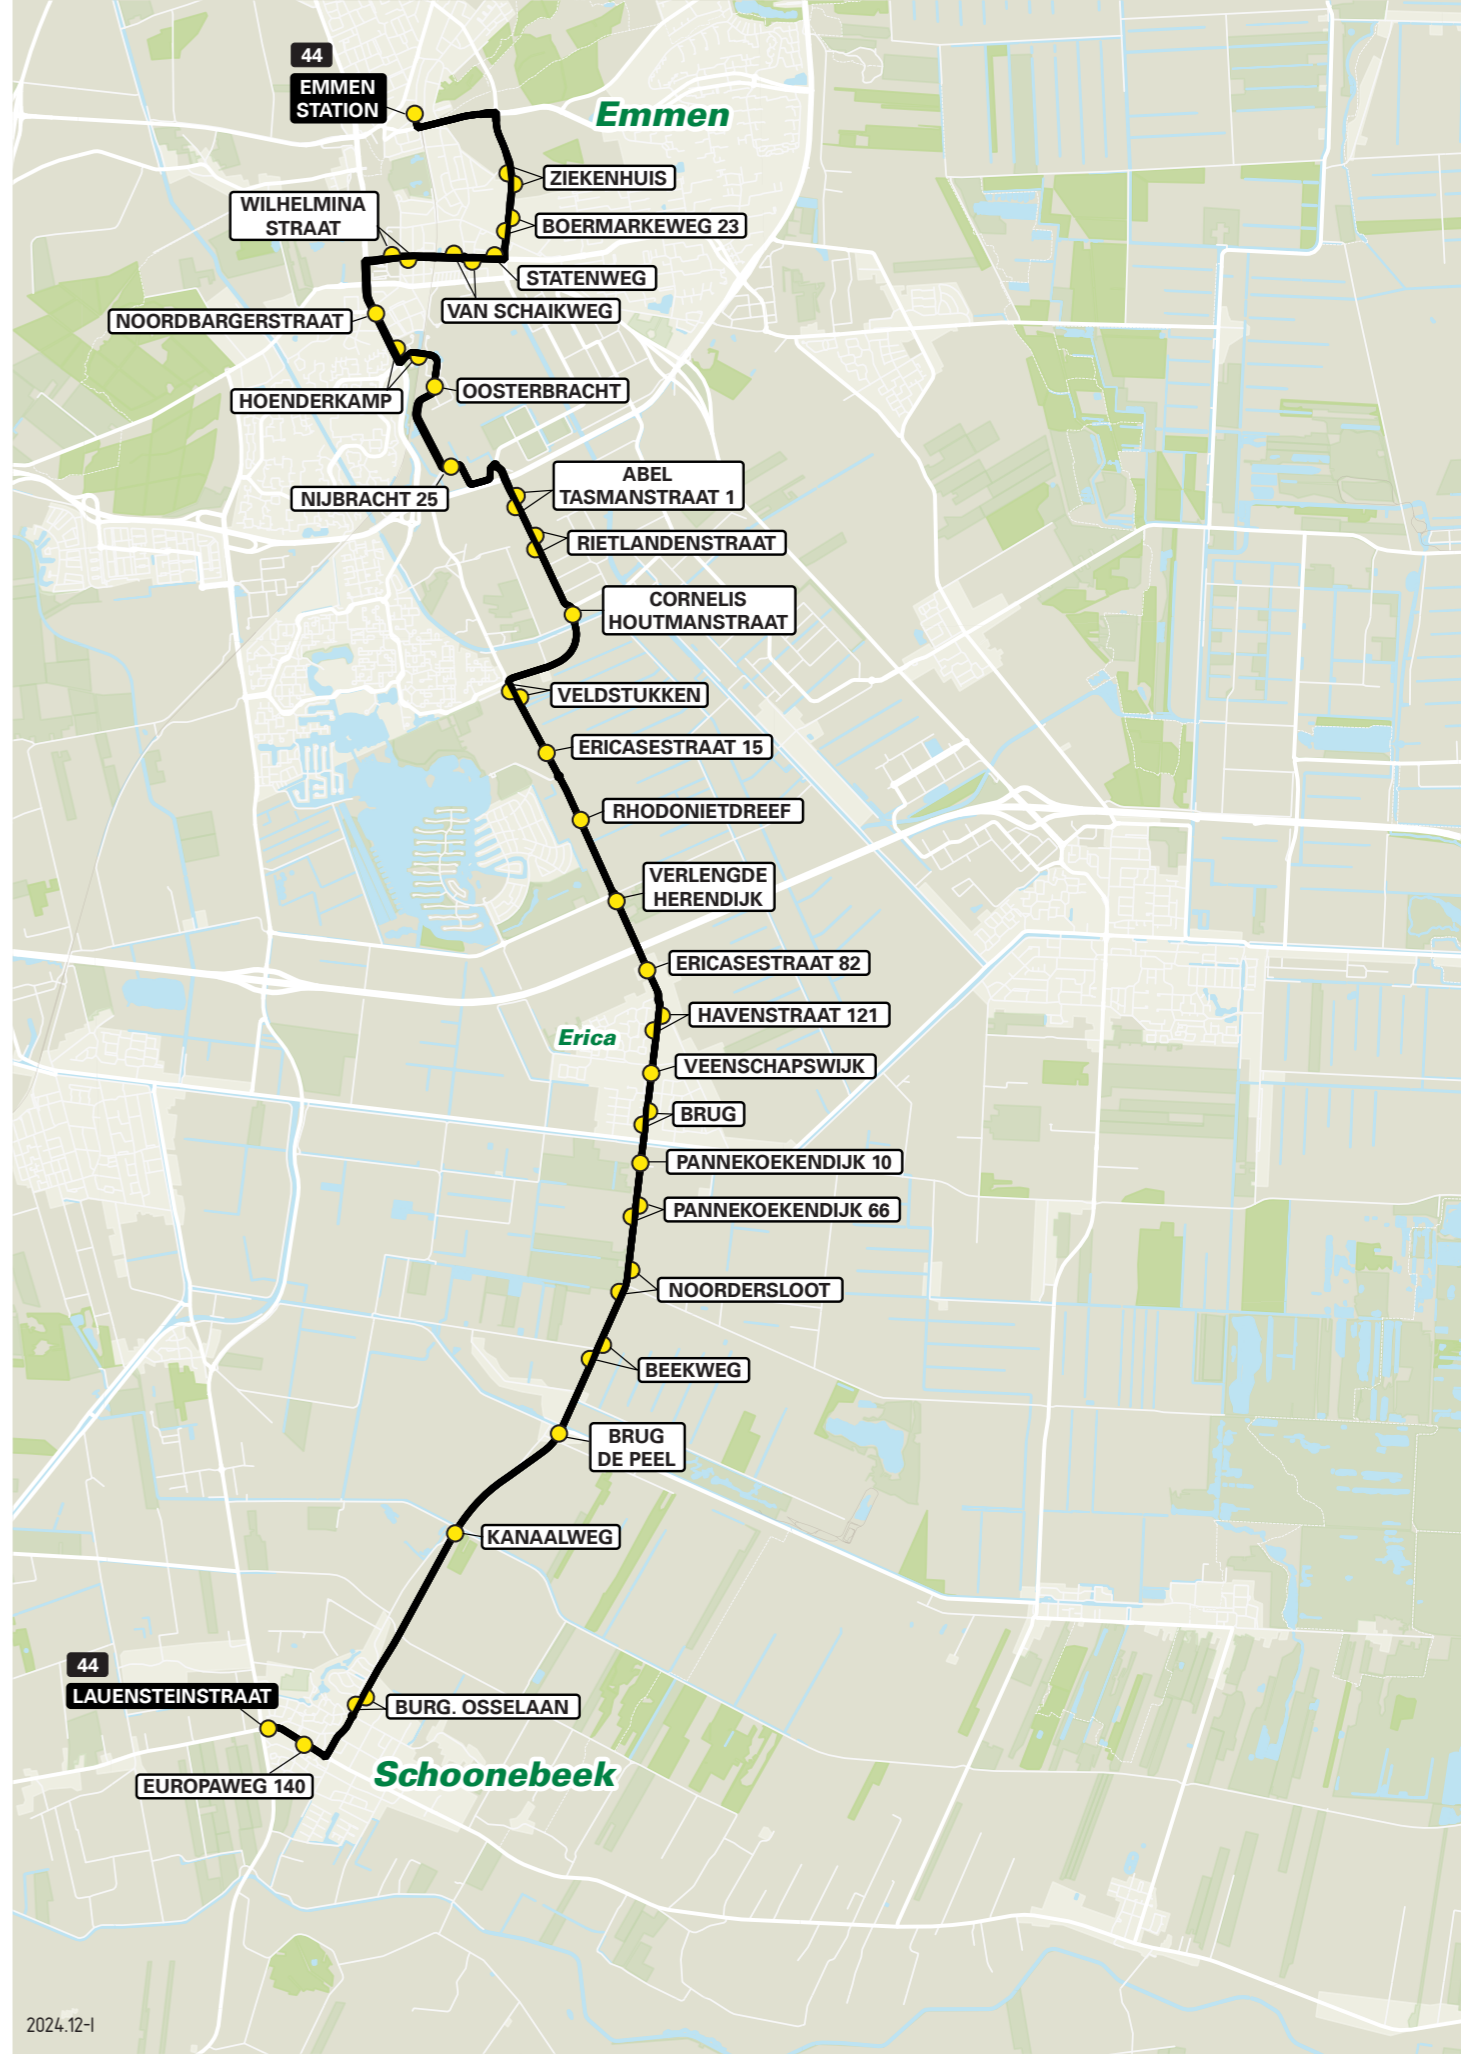

Lijn 44 van Schoonebeek naar Emmen

zone	halte	route
1804	Lauensteinstraat	Europaweg
	Europaweg 140	Europaweg
	Burg.Osselaan	Burgemeester Osselaan
	Kanaalweg	Burgemeester Osselaan
1803	-	Burgemeester Osselaan
	Brug de Peel	Peelstraat
	Beekweg	Peelstraat
	Noordersloot	Pannekoekendijk
	Pannekoekendijk 66	Pannekoekendijk
1802	-	Pannekoekendijk
	Pannekoekendijk 10	Pannekoekendijk
	Brug	Havenstraat
	Veenschapswijk	Havenstraat
	Havenstraat 121	Havenstraat
	Ericasestraat 82	Ericasestraat
	Verlengde Herendijk	Ericasestraat
1801	-	Ericasestraat
	Rhodonietdreef	Ericasestraat
	Ericasestraat 15	Ericasestraat
	Veldstukken	Ericasestraat
	C.Houtmanstraat	Zuidbargerstraat
	Rietlandenstraat	Abel Tasmanstraat
	Abel Tasmanstraat 1	Abel Tasmanstraat
1800	-	Abel Tasmanstraat
	Nijbracht 25	Nijbracht
	Oosterbracht	Nijbracht
	Hoenderkamp	Nijbracht
	Noordbargerstraat	Hoenderkamp
	Wilhelminastraat	Hondsrugweg
	Van Schaikweg	Hondsrugweg
	Boermarkeweg 23	Van Schaikweg
	Ziekenhuis	Van Schaikweg
		Boermarkeweg
		Boermarkeweg
		Boslaan
		Stationsplein

Concessie Groningen-Drenthe

2024.12-1