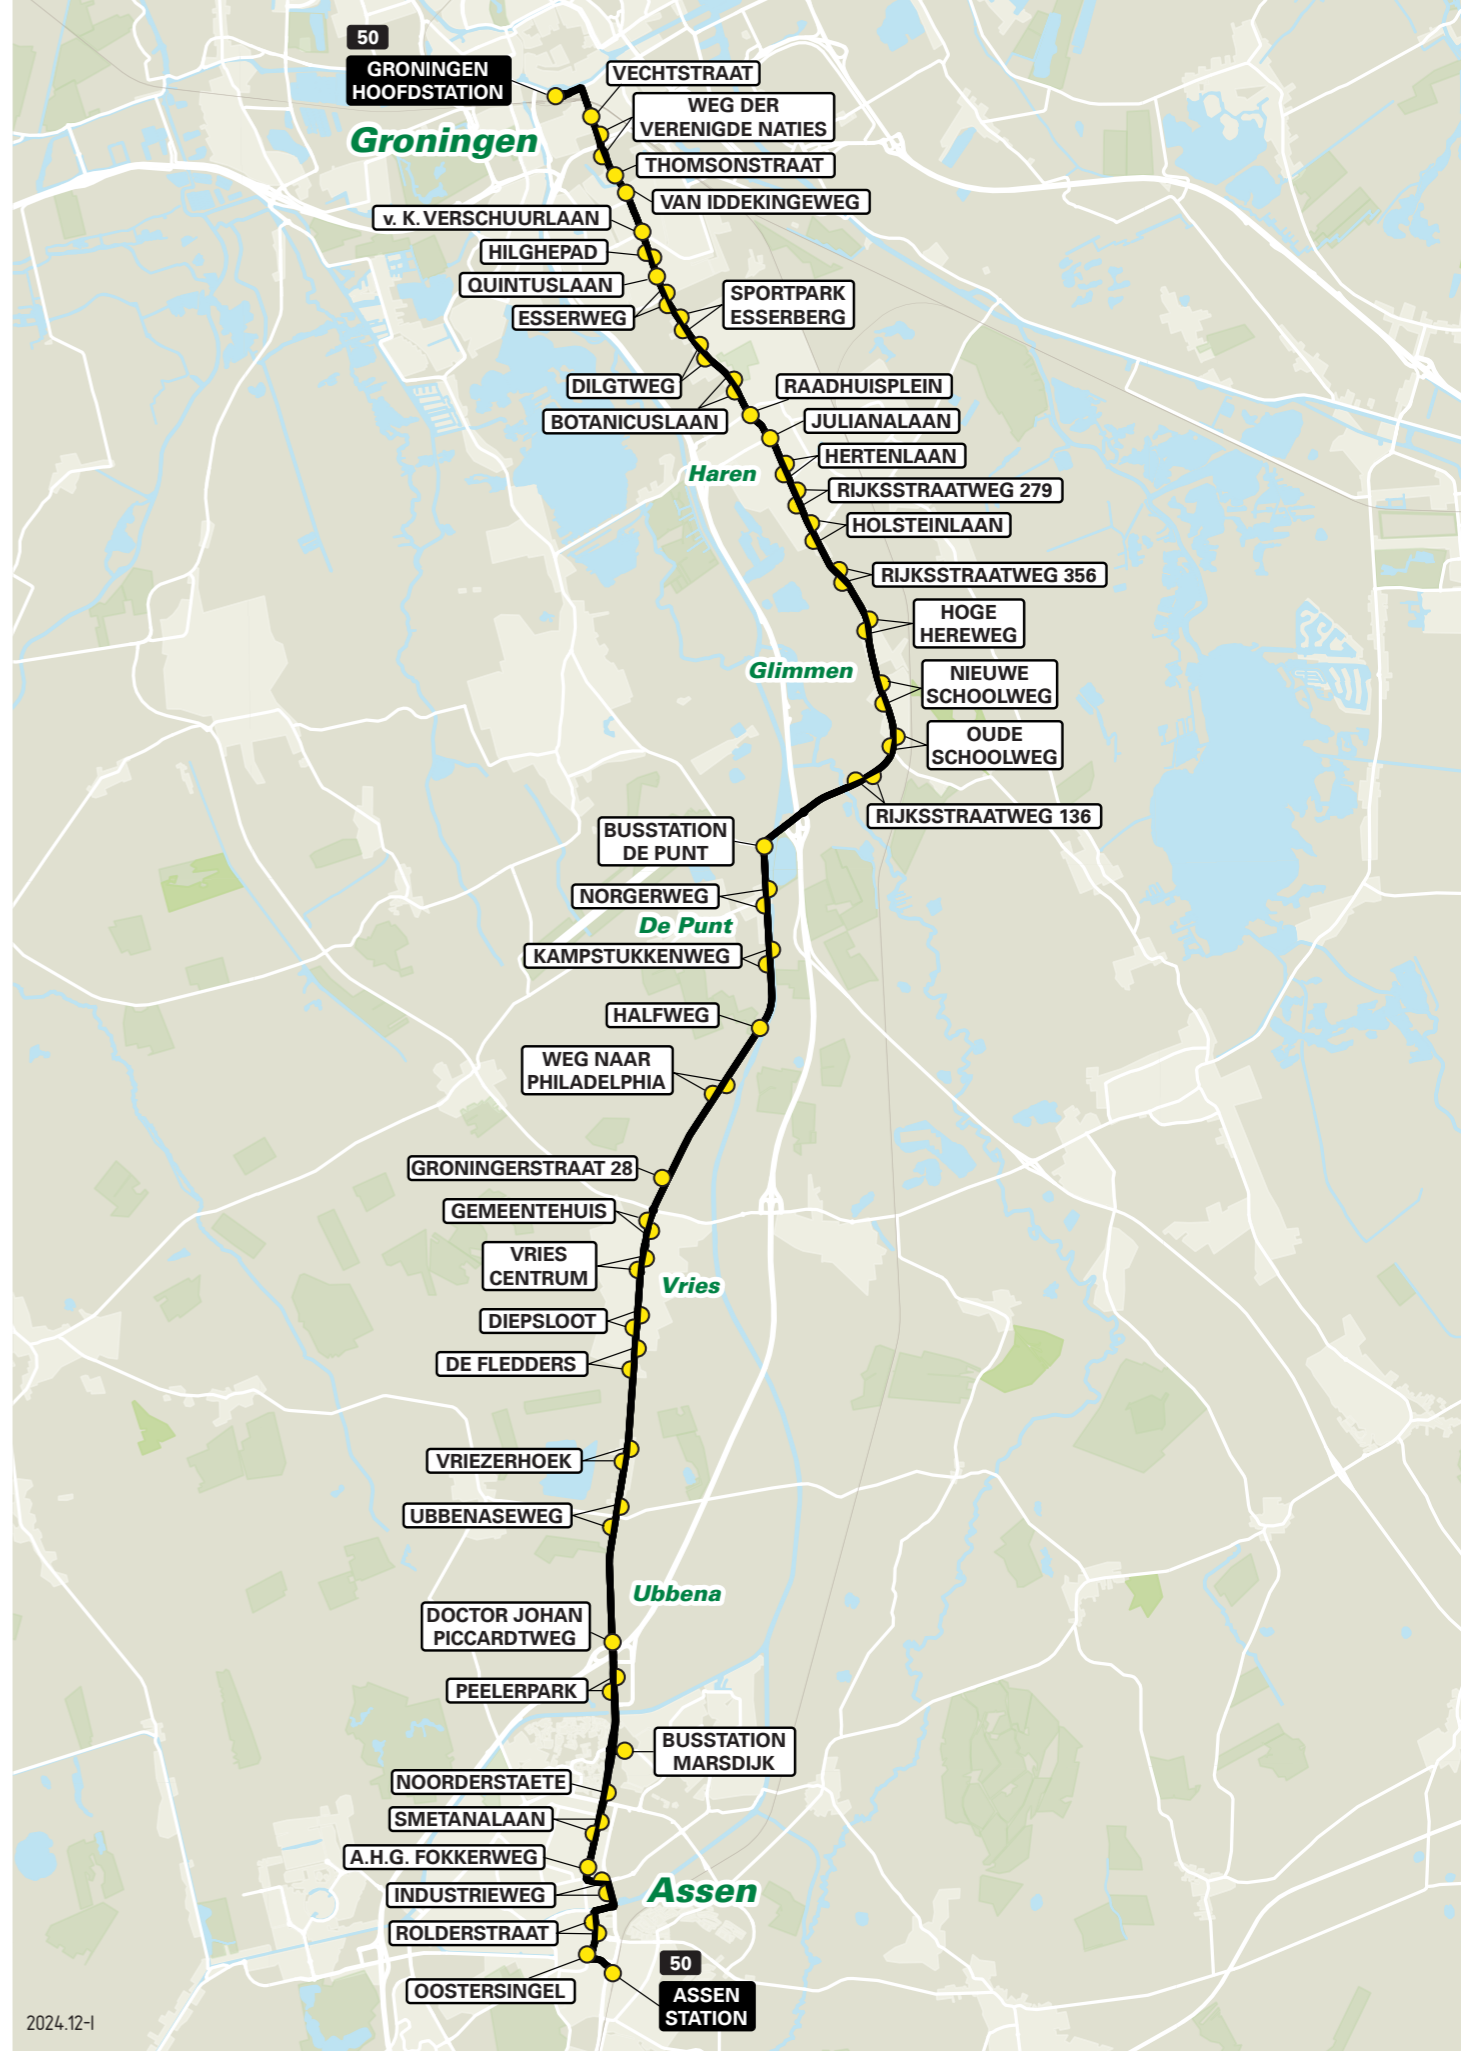

Lijn 50 van Assen naar Groningen

zone	halte	route
1500	Assen Station - halte D	Stationsplein
	Oostersingel	Stationsstraat
	Rolderstraat	Oostersingel
		Javastraat
		Het Kanaal
		Industrieweg
		A.H.G. Fokkerstraat
		Groningerstraat
		Groningerstraat
1206	Busstation Marsdijk	Peelo
	Peelerpark	Peelo
	Dr. Johan Piccardtweg	Peelo
	Ubbenaseweg	Asserstraat
	Vriezerhoek	Asserstraat
1205	De Fledders	Asserstraat
	Diepsloot	Asserstraat
	Vries Centrum	Nieuwe Rijksweg
	Gemeentehuis	Groningerstraat
1204	Groningerstraat 28	Groningerstraat
	Weg naar Philadelphia	Groningerstraat
	Halfweg	Groningerstraat
	Kampstukkenweg	Groningerstraat
	Norgerweg	Groningerstraat
1201	De Punt Busstation	Groningerstraat
	Rijksstraatweg 136	Rijksstraatweg
	Oude Schoolweg	Rijksstraatweg
	Nieuwe Schoolweg	Rijksstraatweg
	Hoge Hereweg	Rijksstraatweg
1200	Rijksstraatweg 356	Rijksstraatweg
	Holsteinlaan	Rijksstraatweg
	Rijksstraatweg 279	Rijksstraatweg
	Hertenlaan	Rijksstraatweg
	Julianalaan	Rijksstraatweg
	Raadhuisplein	Rijksstraatweg
	Botanicuslaan	Rijksstraatweg
	Dilgtweg	Rijksstraatweg
1000	Sportpark Esserberg	Rijksstraatweg
	Esserweg	Verlengde Hereweg
	Hilghepad	Verlengde Hereweg
	v.K. Verschuurlaan	Verlengde Hereweg
	Van Iddekingeweg	Verlengde Hereweg
	Thomsonstraat	Hereweg
	Weg der Verenigde Naties	Hereweg
	Vechtstraat	Hereweg
	Groningen HS	Stationsweg
		Stationsplein

Concessie Groningen-Drenthe

2024.12-1