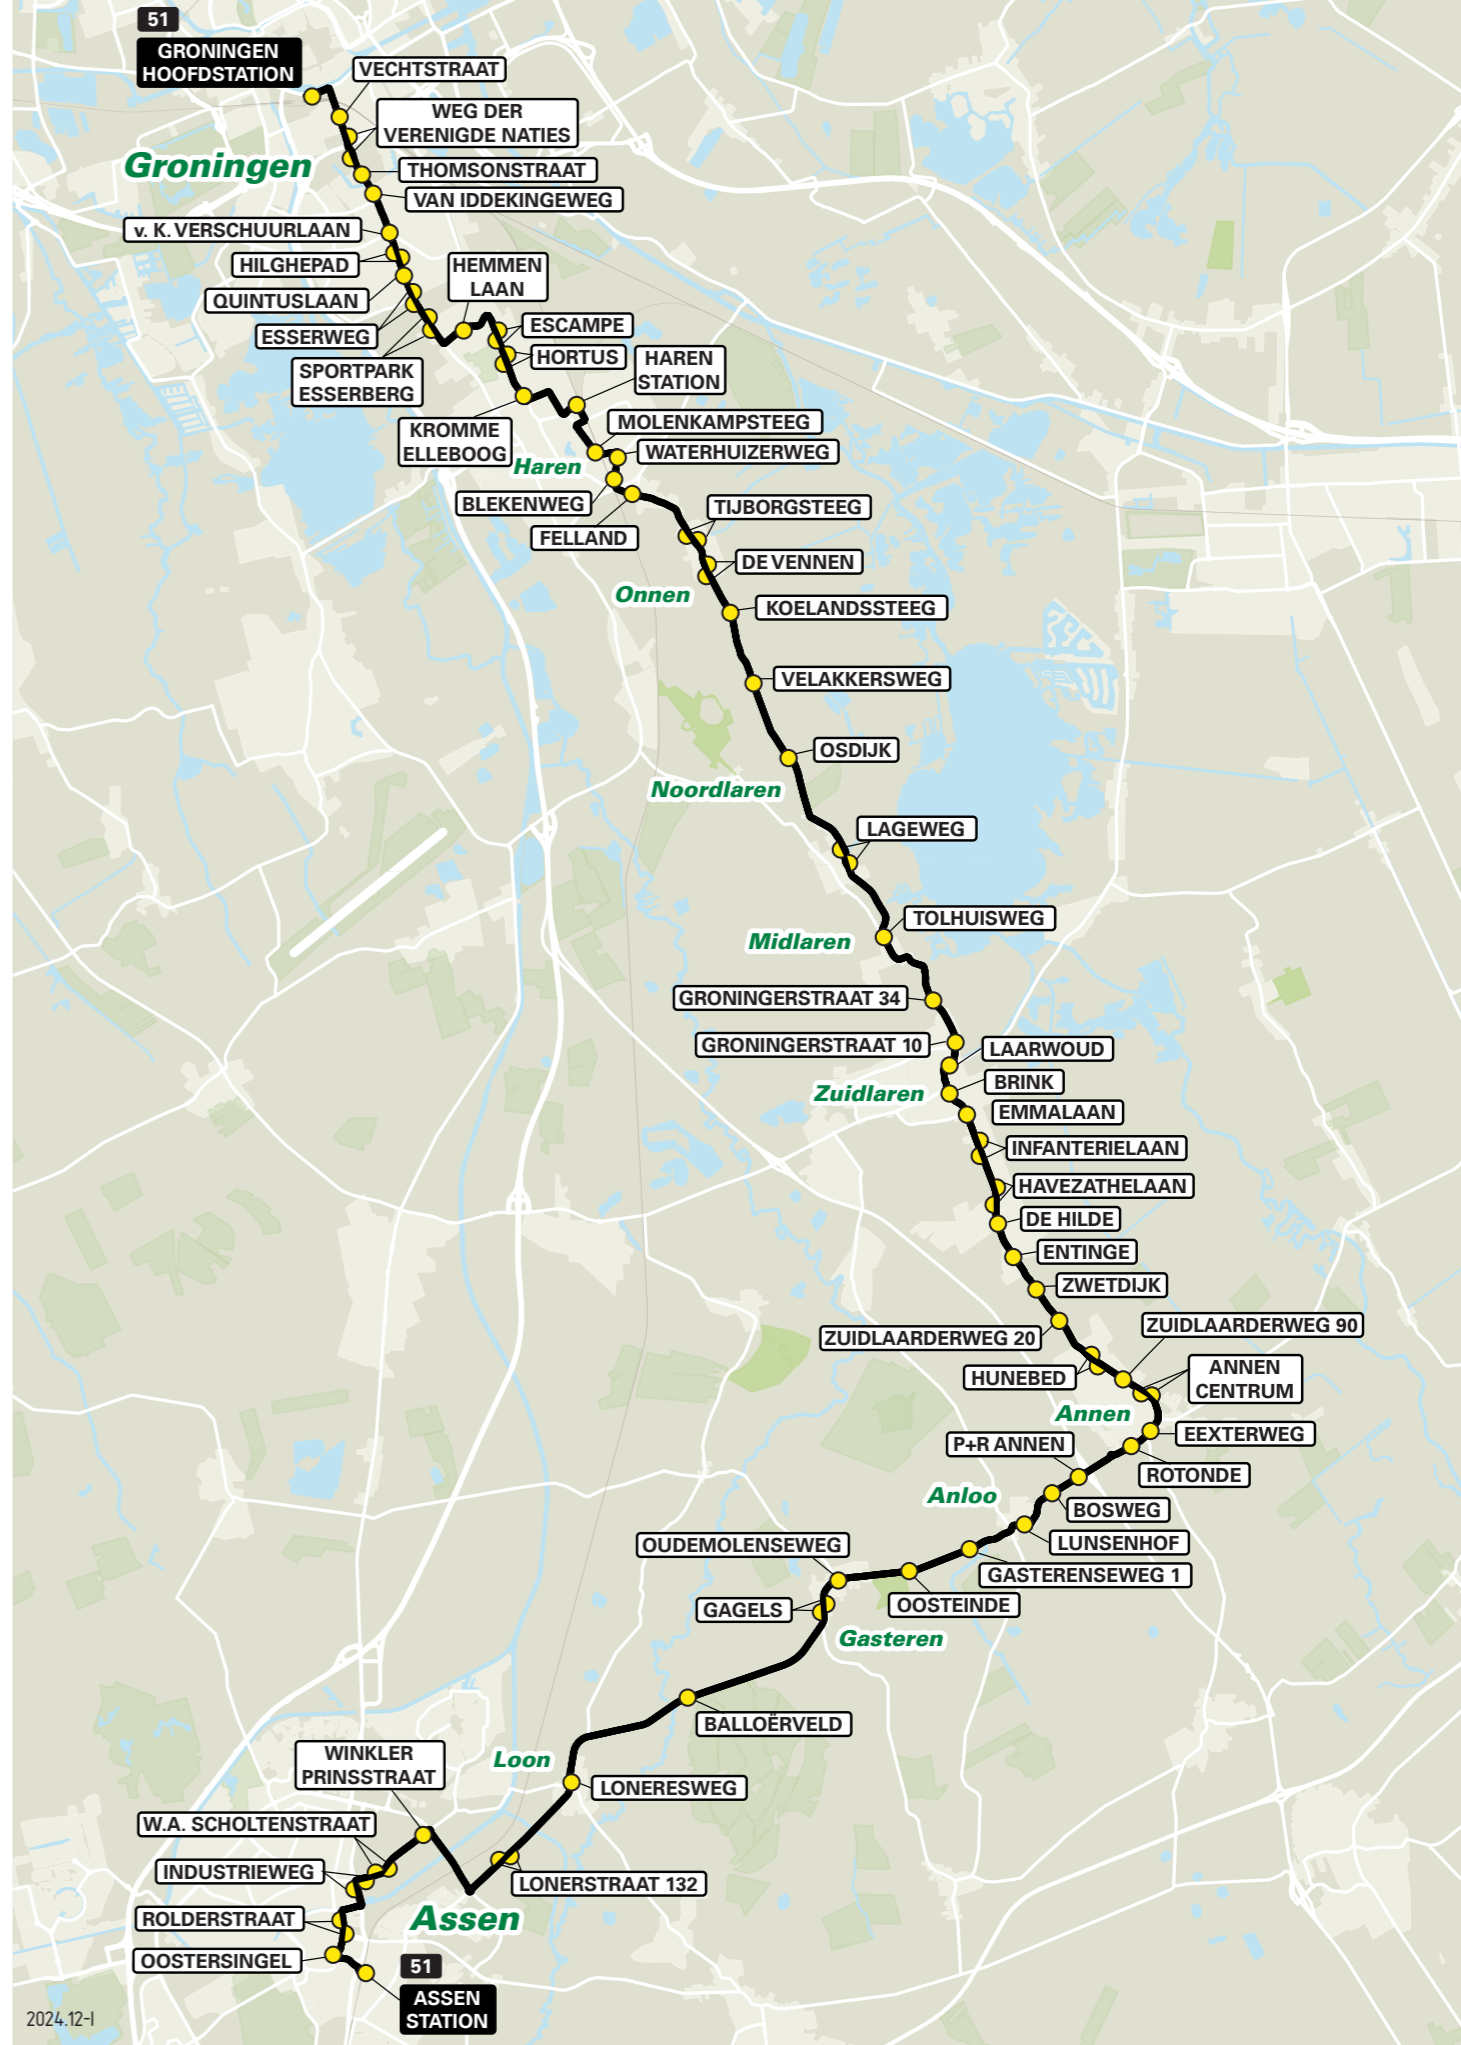

Concessie Groningen-Drenthe

Lijn 51 van Groningen naar Assen via Annen

zone	halte	route
1000	Groningen HS - halte S	Stationsplein
	Vechtstraat	Hereweg
	Weg der Verenigde Naties	Hereweg
	Thomsonstraat	Verlengde Hereweg
	Van Iddekingeweg	Verlengde Hereweg
	Van Ketwich Verschuurlaan	Verlengde Hereweg
	Hilghepad	Rijkstraatweg
	Quintuslaan	Dilgtweg
	Esserweg	Kerklaan
	Sportpark Esserberg	Kerklaan
	Hemmenlaan	Oosterweg
	Escampe	Nieuwe Stationsweg
	Hortus	Oude Middelhorst
	Kromme Elleboog	Middelhorsterweg
	Haren Station	Waterhuizerweg
	Molenkampsteeg	Tuindorpweg
	Waterhuizerweg	Felland
	Blekenweg	Dorpsweg
	Felland	Dorpsweg
1207	Tijborgsteeg	Dorpsweg
	De Vennen	Dorpsweg
	Koelandssteeg	Zuidveld
	Velakkersweg	Zuidveld
1208	Osdijk	Lageweg
	Lageweg	Noordlaarderweg
	Tolhuisweg	Groningerstraat
	Groningerstraat 34	Groningerstraat
	Groningerstraat 10	Groningerstraat
	Laarwoud	N386 / Kerkbrink
	Brink	Brink Oostzijde
	Emmalaan	Annerweg
	Infanterielaan	Hogeweg
	Havezathelaan	Hogeweg
	De Hilde	Hogeweg
	Entinge	Hogeweg
	Zwettelijk	Zuidlaarderweg
	Hunebed	Zuidlaarderweg
	Zuidlaarderweg 90	Zuidlaarderweg
	Annen Centrum	Brink
	Eexterweg	Kruisstraat
	Rotonde	Anlooërweg
	P+R Annen	Annerweg
	Bosweg	Brinkstraat
	Lunzenhof	Gasterenseweg
	Gasterenseweg 1	Gasterenseweg
1215	Oosteinde	Oosteinde
	Oudemolenseweg	Brink
	Gagels	Westeinde
1216	Balloërveld	Balloërveld
	Lonerseweg	Balloërveld
	Lonerstraat 132	Gasterenseweg
1500	Winkler Prinsstraat	Lonerstraat
	W.A.Scholtenstraat	Europaweg-Noord
	Industrieweg	Fokkerrotonde
	Rolderstraat	A.H.G.Fokkerstraat
	Oostersingel	W.A.Scholtenrotonde
	Assen Station	A.H.G.Fokkerstraat