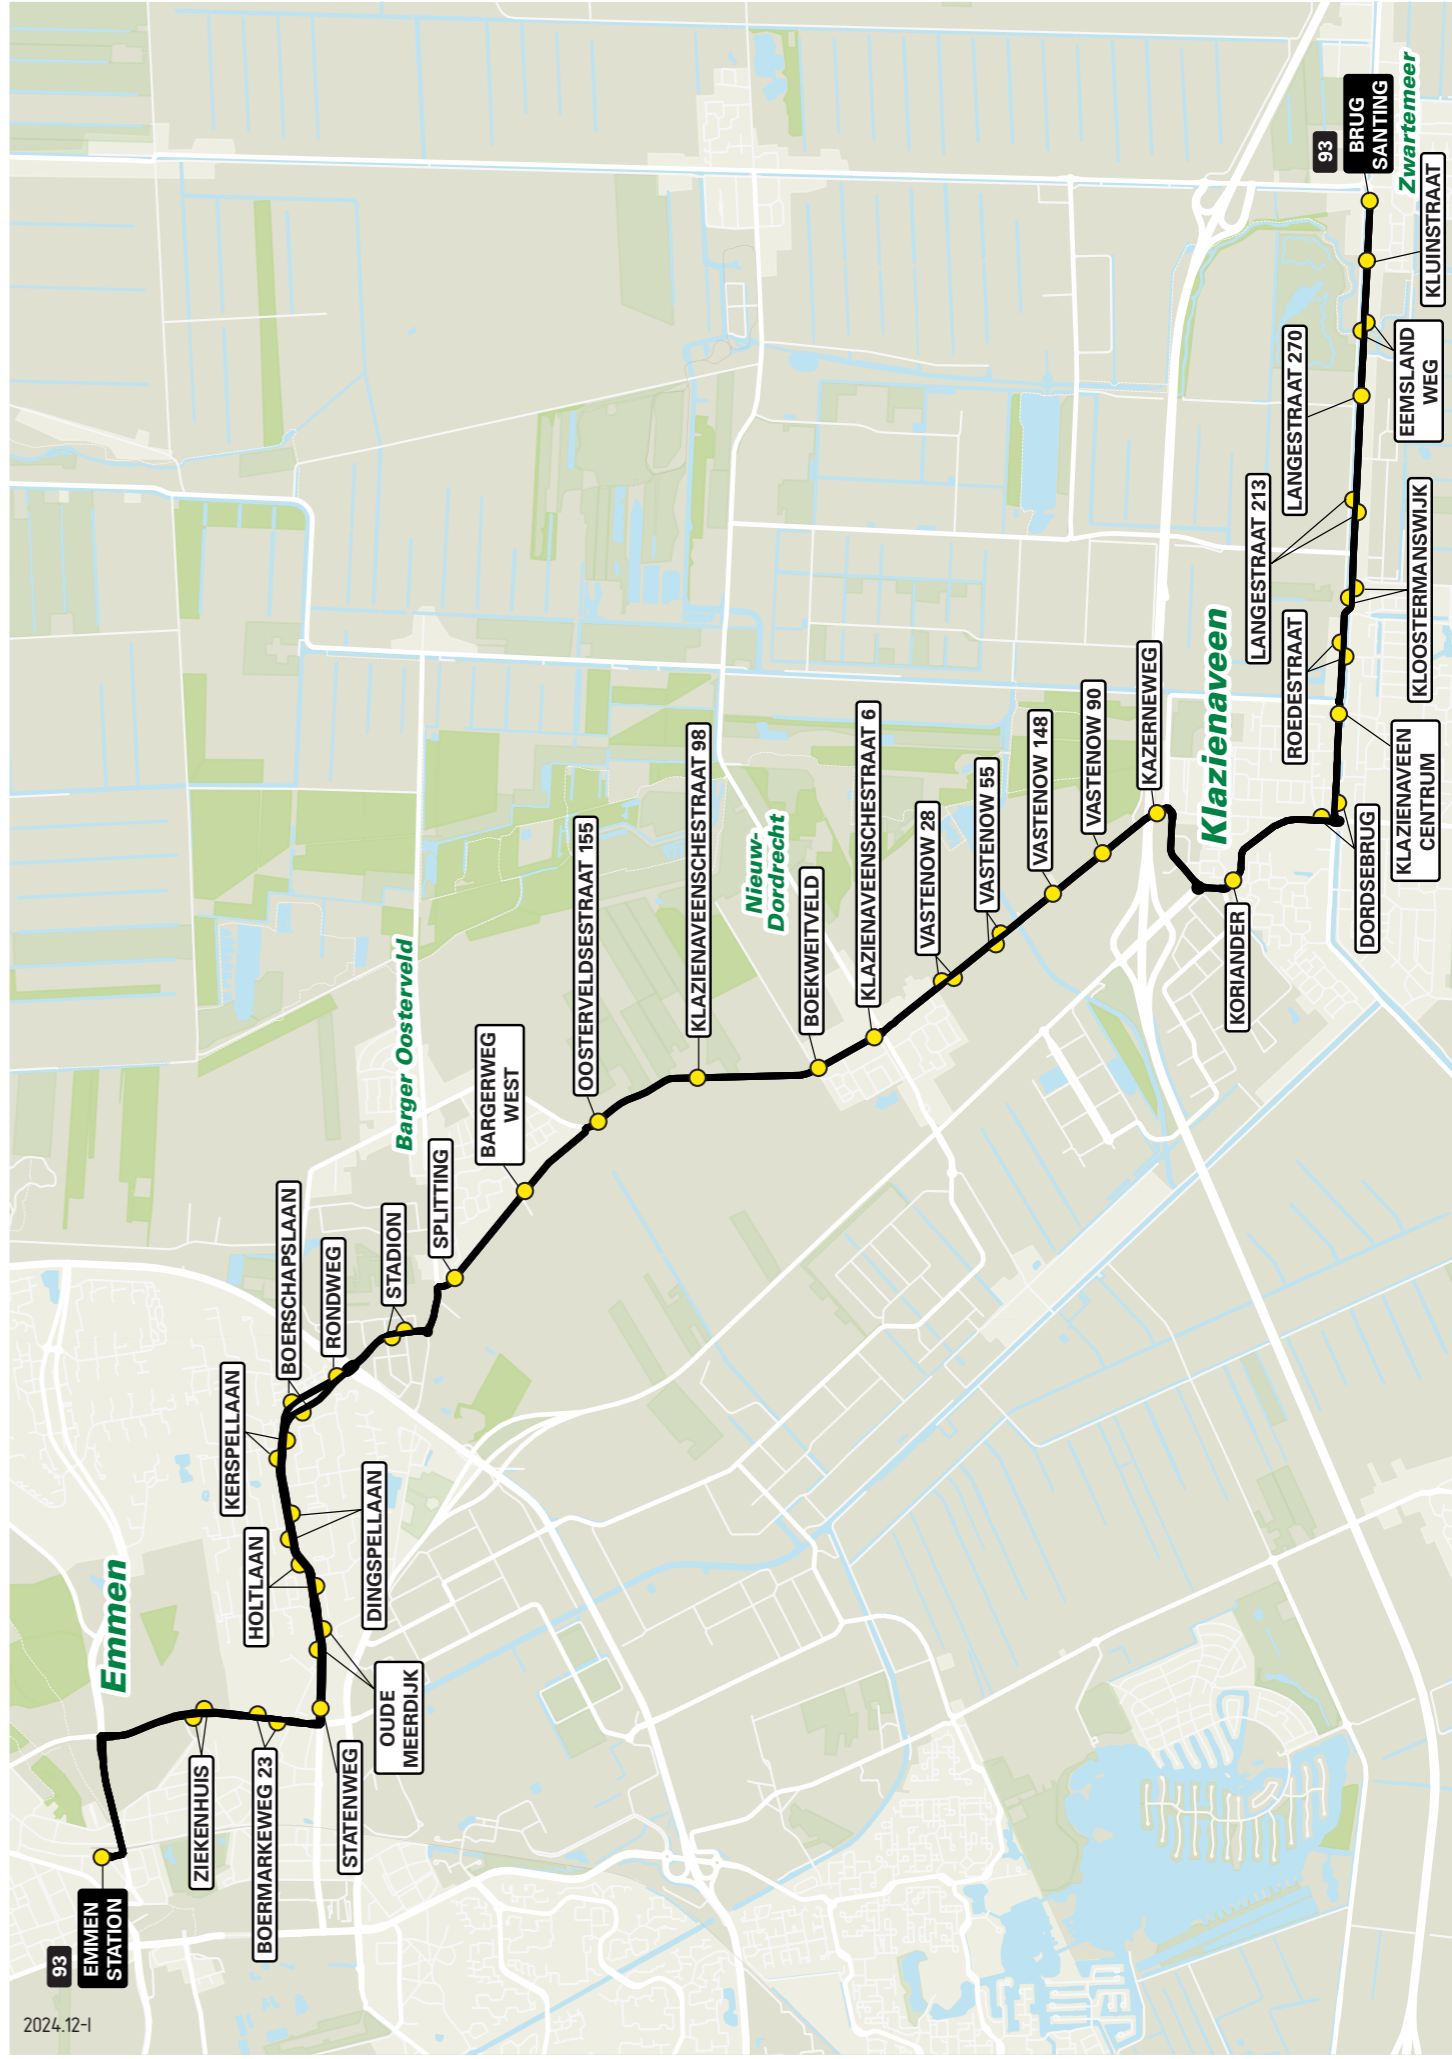

Lijn 93 van Zwartemeer naar Emmen via Klazienaveen

zone	halte	route
1808	Burg Santing	Eemslandweg
	Kluisstraat	Eemslandweg
	Eemslandweg	Eemslandweg
1809	-	Eemslandweg
	Langestraat 270	Langestraat
	Langestraat 213	Langestraat
	Kloostermanswijk	Langestraat
	Roedestraat	Van Echterskanaal Noordzijde
	Klazieneen Centrum	Van Echterskanaal Noordzijde
	-	Rotonde Dordsebrug
	Dordsebrug	Brugstraat
	Koriander	Antares
	-	Pollux
	Kazerneweg	Brugstraat
	Vastenow 90	Vastenow
1810	-	Vastenow
	Vastenow 148	Vastenow
	Vastenow 55	Vastenow
	Vastenow 28	Vastenow
	Klazieneensestraat 6	Vastenow
	Boekweitveld	Klazieneensestraat
	Klazieneensestraat 98	Klazieneensestraat
	Oosterveldsestraat 155	Klazieneensestraat
	Bargerweg West	Oosterveldsestraat
	Splitting	Oosterveldsestraat
	-	Meerdijk
	Stadion	Stadionweg
1800	-	Statenweg
	Boerschaplanaan	Statenweg
	Kerspellaan	Statenweg
	Dingspellaan	Statenweg
	Holtlaan	Statenweg
	Oude Meerdijk	Statenweg
	Statenweg	Van Schaikweg
	Boermarkeweg 23	Van Schaikweg
	Ziekenhuis	Boermarkeweg
	-	Boermarkeweg
	Emmen Station	Boslaan
	-	Stationsplein

2024.12-1

september 2025