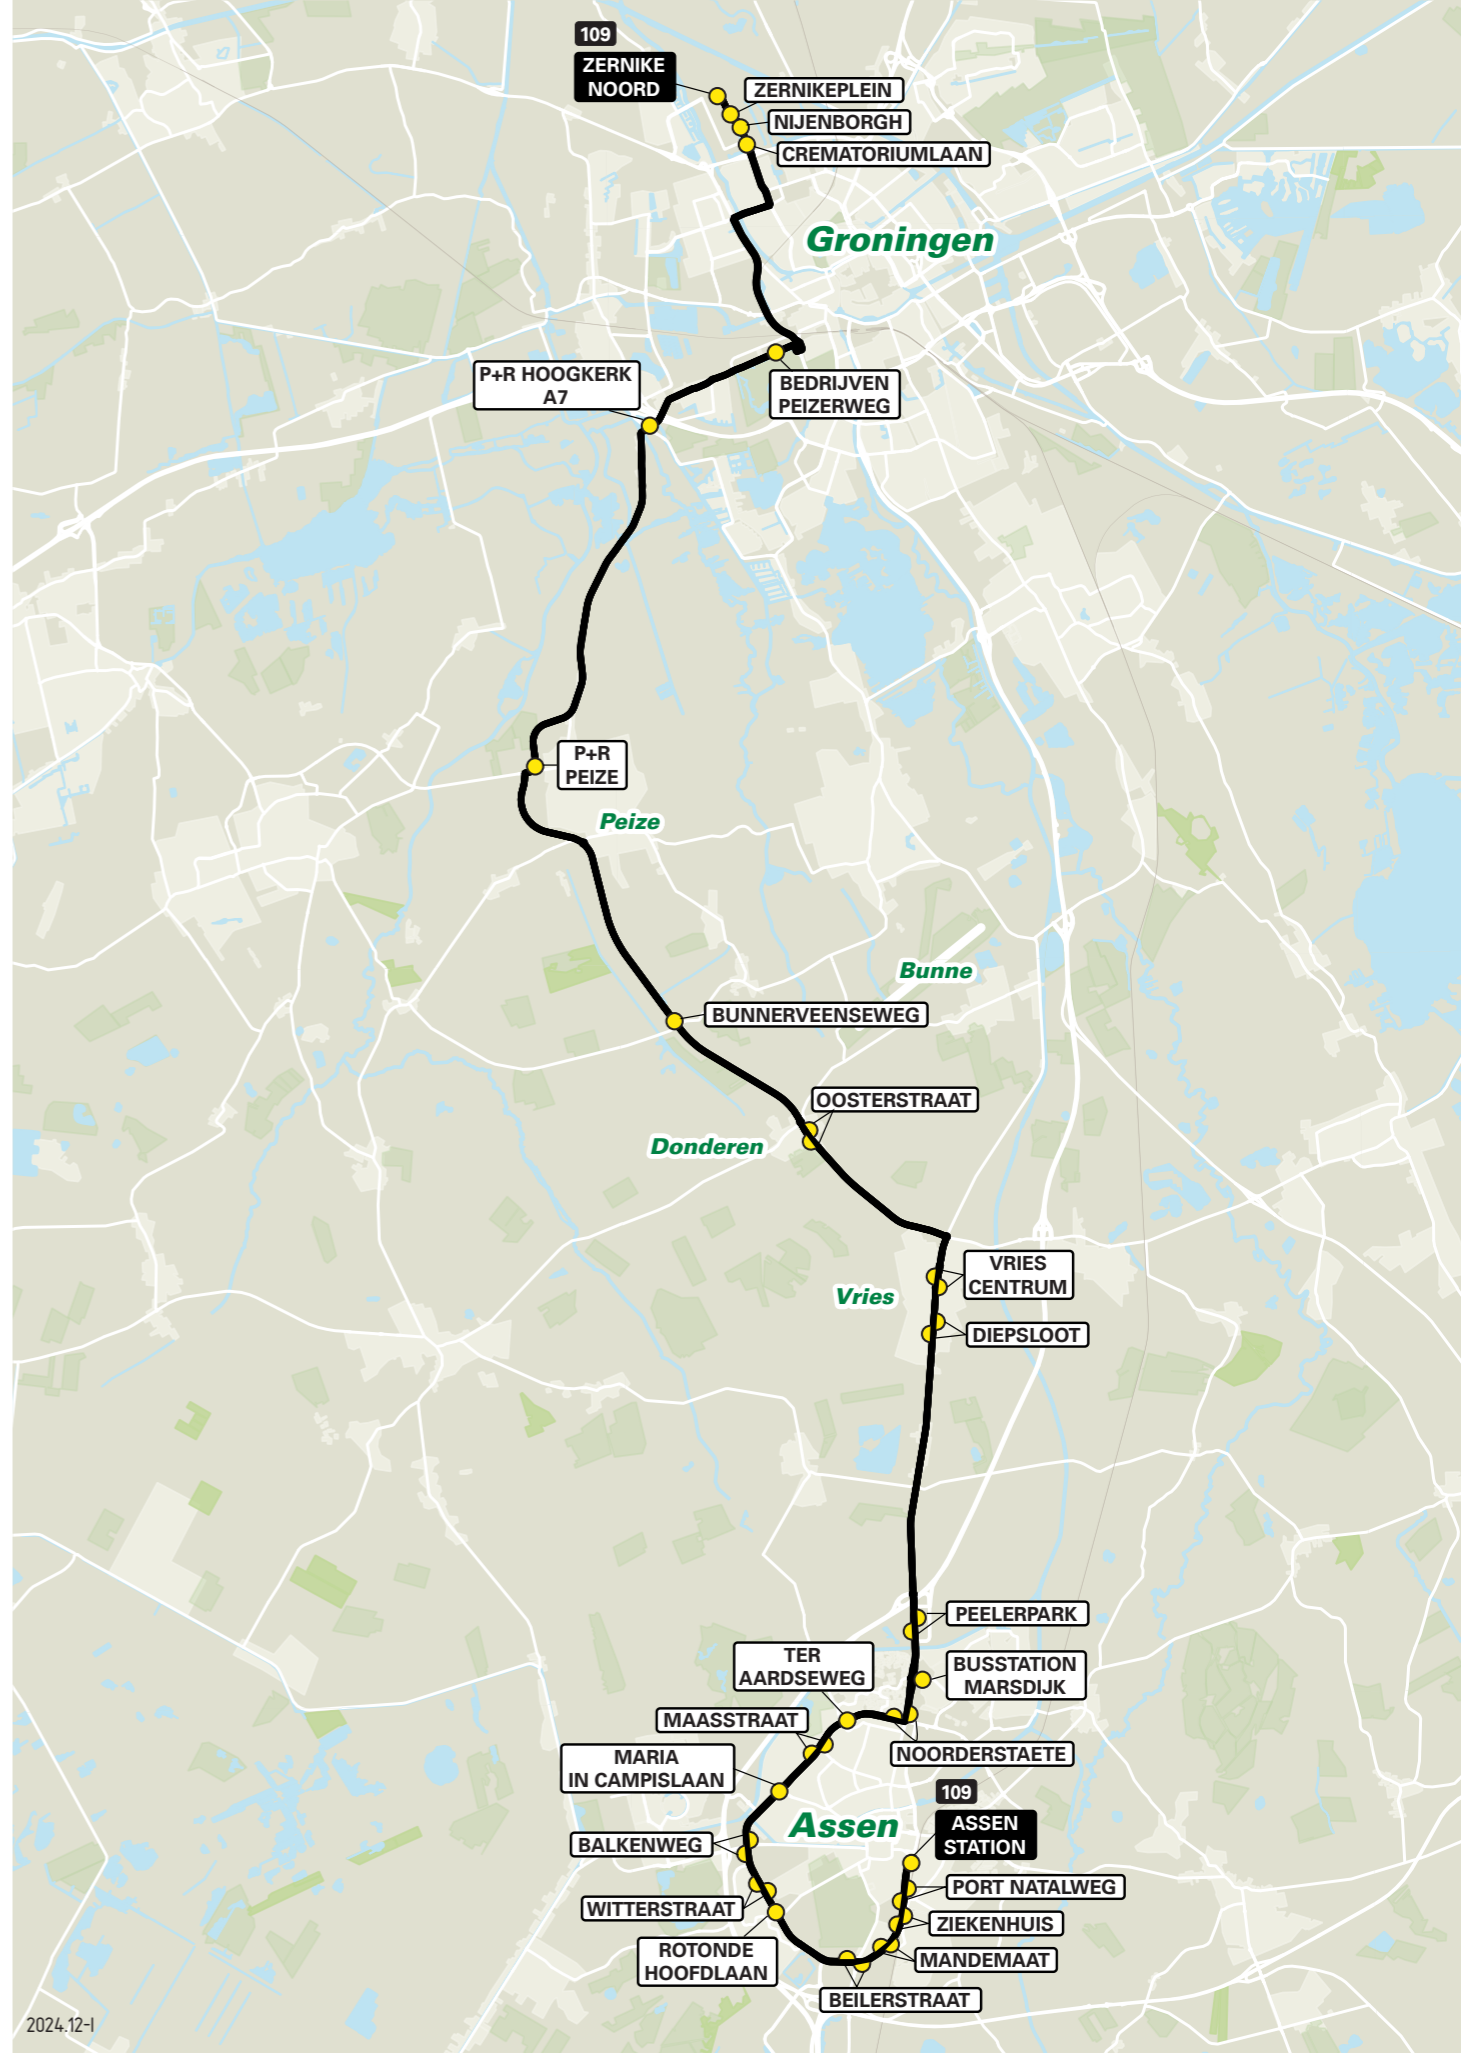

Lijn 109 van Groningen Zernike naar Assen via P+R Hoogkerk

zone	halte	route
1000	Zernike Noord	Zernikelaan
	Zernikeplein	Zernikelaan
	Nijenborgh	Zernikelaan
	Crematoriumlaan	Zernikelaan
	-	Zonnelaan
	-	Pleiadelaan
	-	N370 / Friesestraatweg
	-	N370 / Laan 1940-1945
	-	Peizerbaan
1012	Bedrijven Peizerweg	Peizerweg
	-	Hoogkerkerplein
1422	P+R Hoogkerk	N372 / Groningerweg
	-	N372 / Westerweg
1436	P+R Peize	N372 / Roderweg
	-	N386 / Bunnerveenseweg
1446	-	N386 / Noordenveldweg
	-	N386 / Noordenveldweg
1205	-	N386 / Noordenveldweg
	-	Groningerstraat
	-	Nieuwe Rijksweg
1206	-	Asserstraat
	-	Asserstraat
	-	Peelo
	-	Peelo
	-	Peelo
	-	Europaweg-Noord
	-	Europaweg-Noord
	-	Europaweg-West
	-	Europaweg-West
	-	Europaweg-Zuid
	-	Europaweg-Zuid
	-	Overcingellaan
	-	Stationsplein

Lijn 109 van Assen naar Groningen Zernike via P+R Hoogkerk

zone	halte	route
1500	Assen Station - halte E	Stationsplein
	-	Overcingellaan
	-	Europaweg-Zuid
	-	Europaweg-Zuid
	-	Europaweg-Zuid
	-	Europaweg-Zuid
	-	Europaweg-Zuid
	-	Europaweg-Zuid
	-	Europaweg-West
	-	Europaweg-West
	-	Europaweg-West
	-	Europaweg-Noord
	-	Peelo
	-	Peelo
	-	Peelo
	-	Peelo
1206	Peelerpark	Asserstraat
	-	Asserstraat
1205	-	Nieuwe Rijksweg
	-	Groningerstraat
1446	-	N386 / Noordenveldweg
	-	N386 / Noordenveldweg
1436	-	N386 / Noordenveldweg
	-	N386 / Bunnerveenseweg
1422	-	N372 / Roderweg
	-	N372 / Westerweg
1012	-	N372 / Groningerweg
	-	Hoogkerkerplein
1000	P+R Hoogkerk	Peizerweg
	-	Peizerbaan
	-	N370 / Laan 1940-1945
	-	N370 / Friesestraatweg
	-	Pleiadelaan
	-	Zonnelaan
	-	Zernikelaan
	-	Zernikelaan
	-	Zernikeplein
	-	Zernike Noord