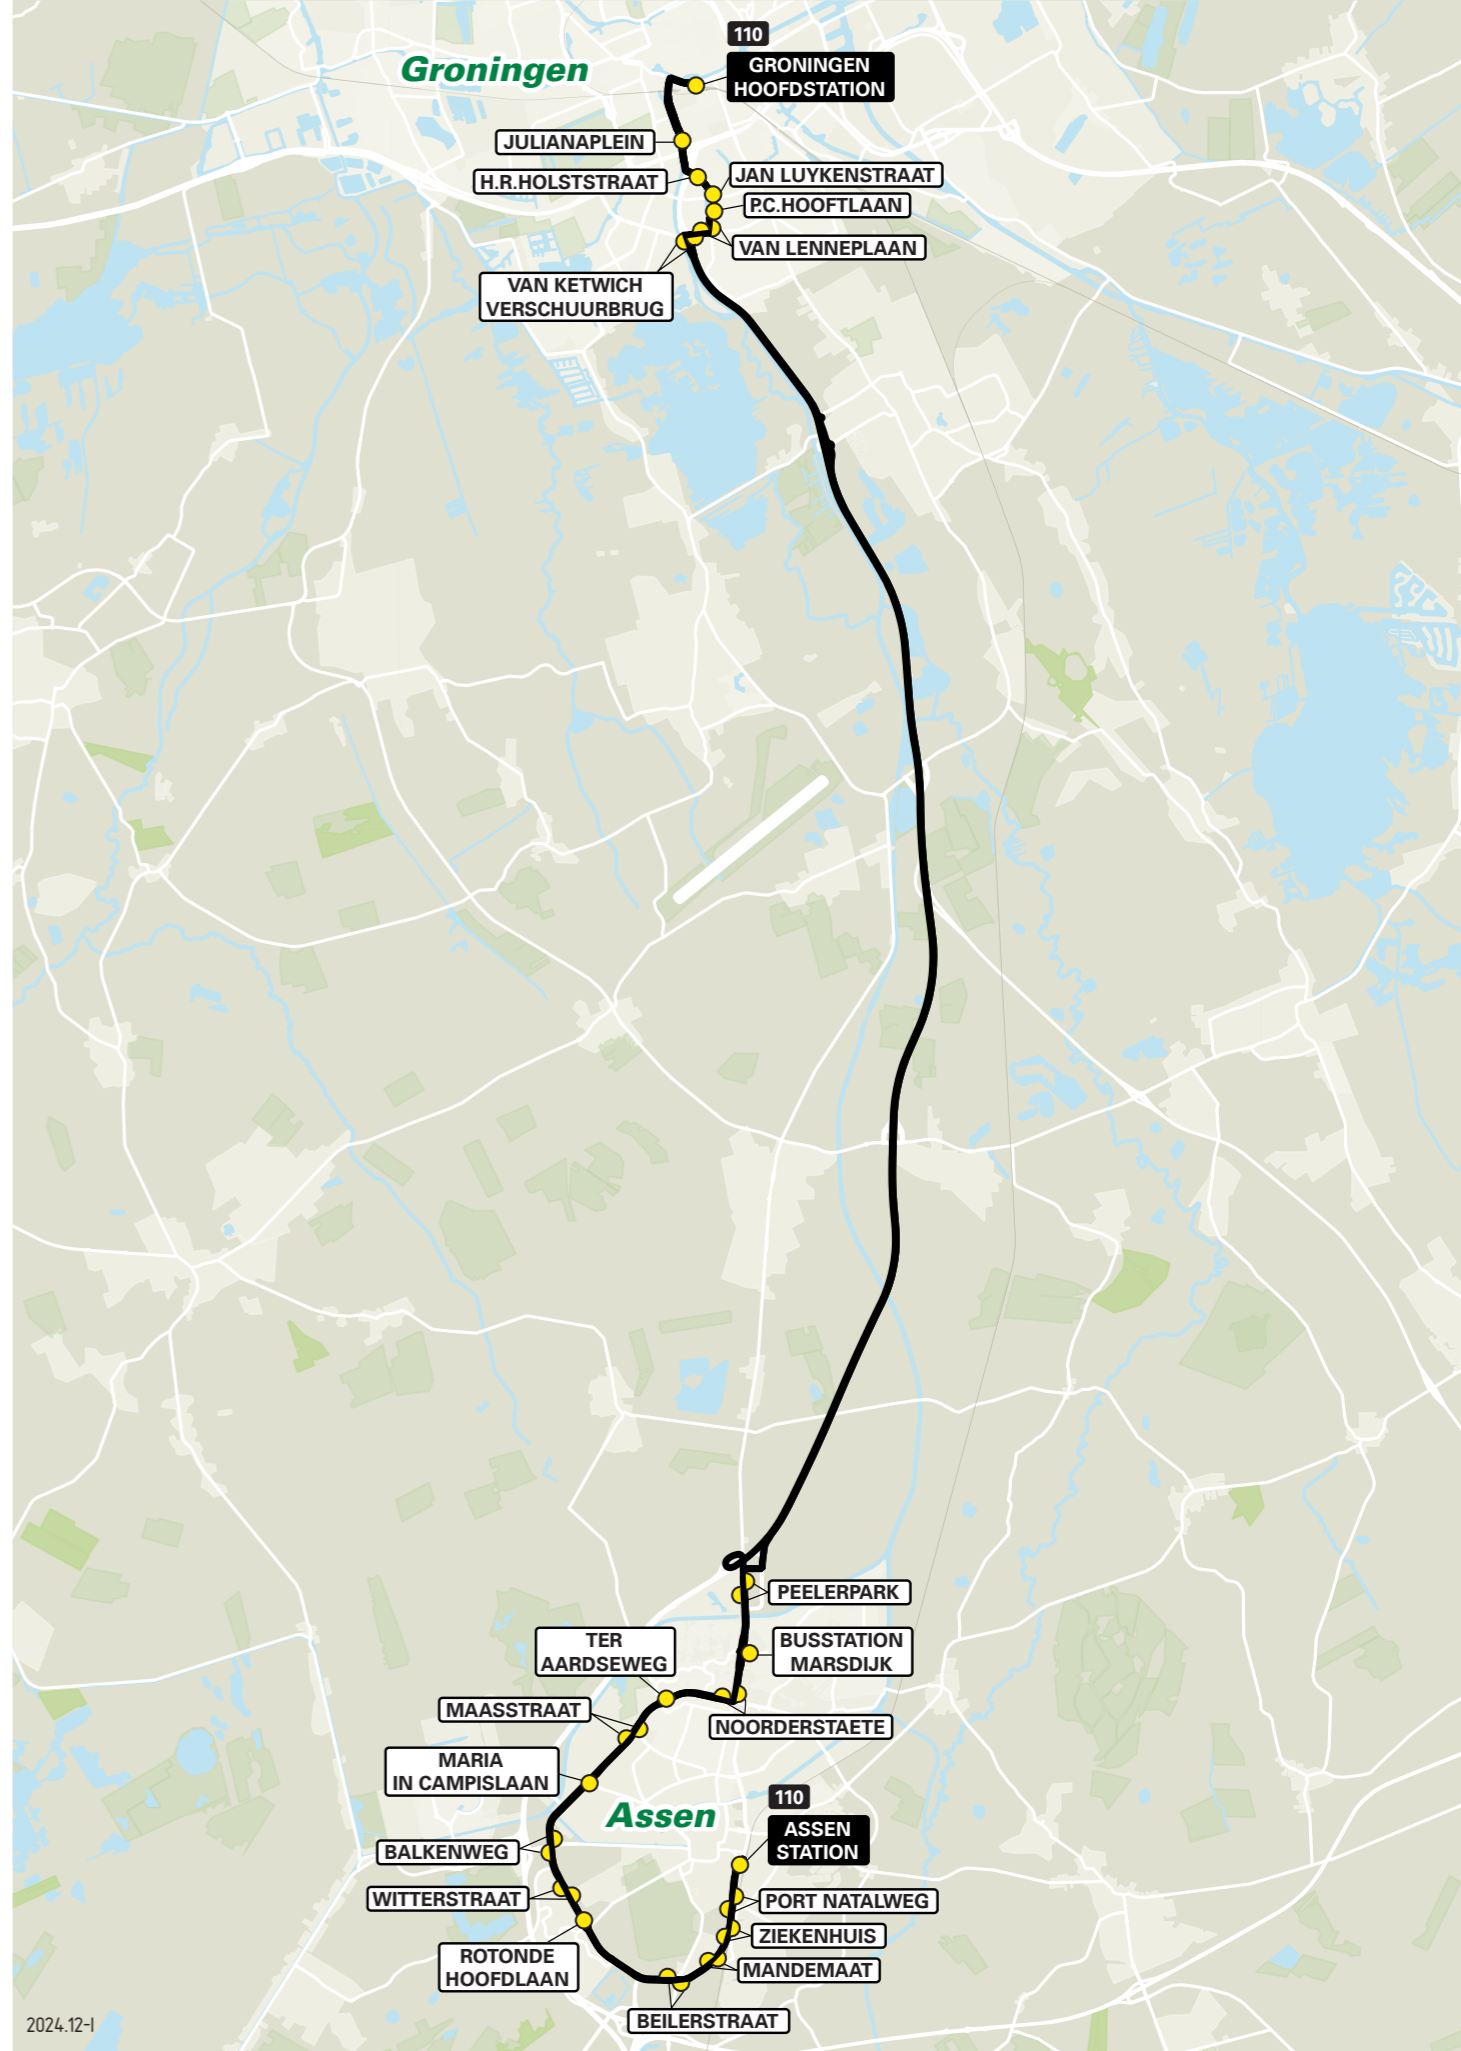

Lijn 110 van Groningen naar Assen via De Wijert

zone	halte	route
1000	Groningen HS - halte X	Stationsplein
	- Julianaplein	Stationsweg
	- H.R.Holststraat	Emmaviaduct
	- Jan Luykenstraat	Brailleweg
	- P.C.Hoofllaan	Vondellaan
	- Van Lenneplein	Van Lenneplein
	- Van Ketwich Verschuurburg	Van Ketwich Verschuurburg
	-	Julianaweg
1202	-	A28
1201	-	A28
1204	-	A28
1205	-	A28
1206	-	A28
	Peelerpark	Peelo
	-	Peelo
1500	Busstation Marsdijk	Peelo
	Noorderstaete	Europaweg-Noord
	Ter Aardseweg	Europaweg-Noord
	Maasstraat	Europaweg-West
	Maria in Campislaan	Europaweg-West
	Balkenweg	Europaweg-Zuid
	Witterstraat	Europaweg-Zuid
	Rotonde Hoofdlaan	Europaweg-Zuid
	Beilerstraat	Europaweg-Zuid
	Mandemaat	Europaweg-Zuid
	Ziekenhuis	Europaweg-Zuid
	Port Natalweg	Europaweg-Zuid
	Assen Station	Overcingellaan
	-	Stationsplein

Lijn 110 van Assen naar Groningen via De Wijert

zone	halte	route
1500	Assen Station - halte E	Stationsplein
	- Port Natalweg	Overcingellaan
	- Ziekenhuis	Europaweg-Zuid
	- Mandemaat	Europaweg-Zuid
	- Beilerstraat	Europaweg-Zuid
	- Rotonde Hoofdlaan	Europaweg-Zuid
	- Witterstraat	Europaweg-Zuid
	- Balkenweg	Europaweg-West
	- Maria in Campislaan	Europaweg-West
	- Maasstraat	Europaweg-West
	- Ter Aardseweg	Europaweg-West
	- Noorderstaete	Europaweg-Noord
	- Busstation Marsdijk	Peelo
1206	-	Peelo
	Peelerpark	Peelo
1205	-	Peelo
1204	-	Engelandlaan
1201	-	A28
1202	-	A28
	Van Ketwich Verschuurburg	Julianaweg
	Van Lenneplein	Van Ketwich Verschuurburg
	P.C.Hoofllaan	Van Lenneplein
	Jan Luykenstraat	P.C.Hoofllaan
	H.R.Holststraat	Vondellaan
	-	Vondellaan
	Julianaplein	Brailleweg
	-	Emmaviaduct
	-	Stationsweg
	Groningen HS	Stationsplein