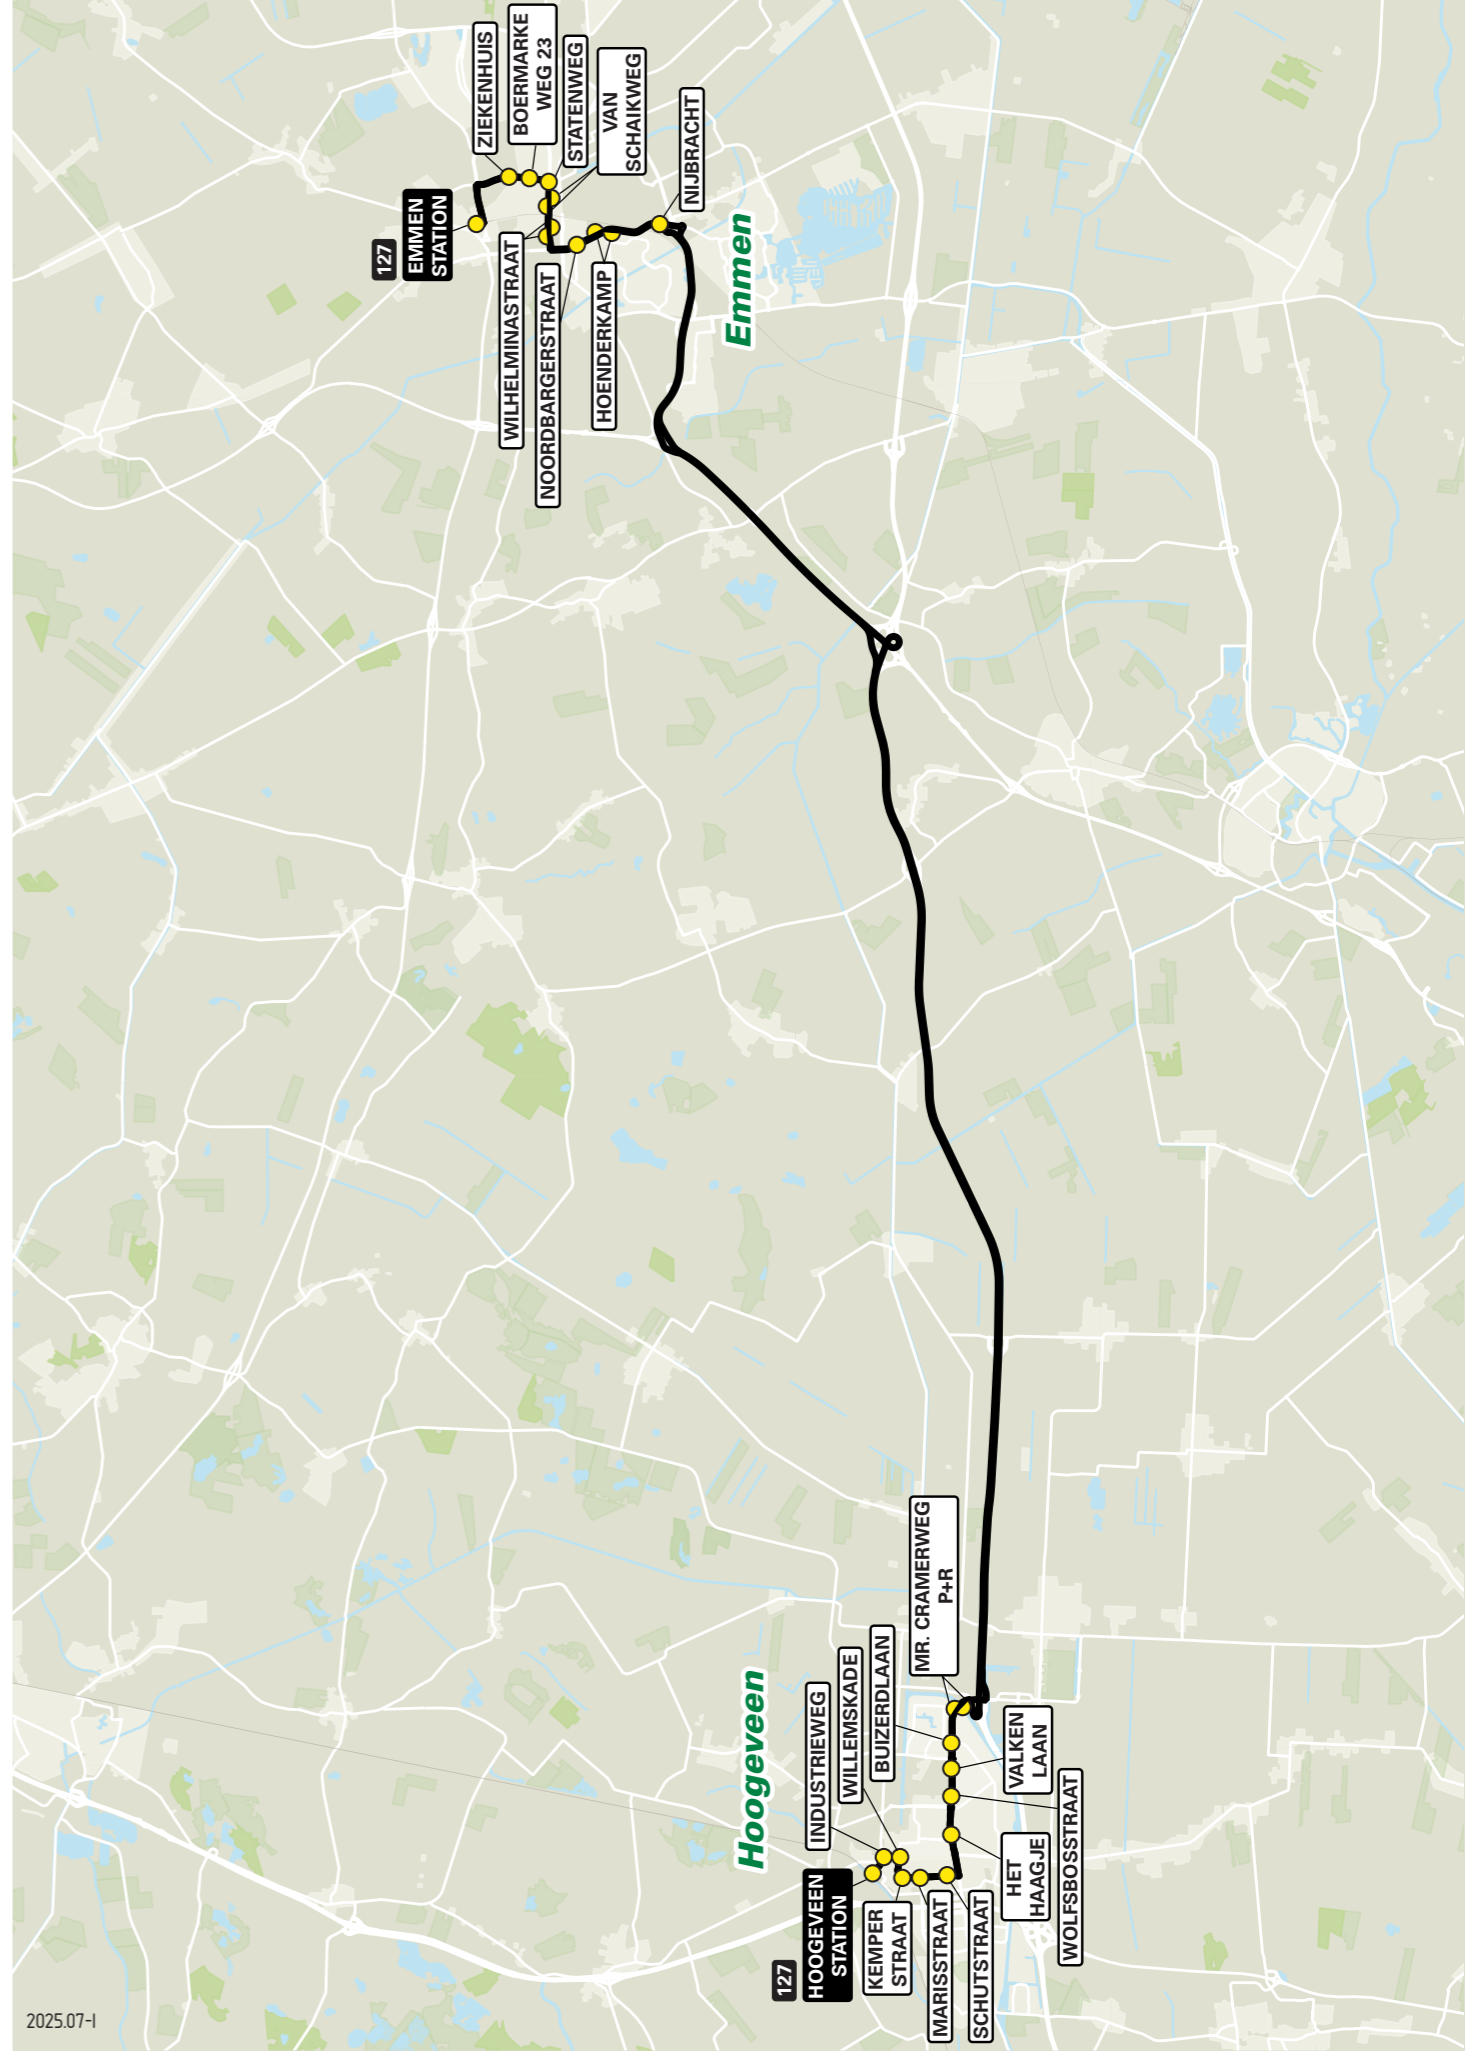

Lijn 127 van Hoogeveen naar Emmen

zone	halte	route
1700	Hoogeveen Station - halte F	Stationsplein
-	Industrieweg	Brinkstraat
-	Willemskade	Brinkstraat
-	Tamboerpassage	Willemskade
-	-	Schoolstraat
-	-	Grote Kerkstraat
-	-	Wilhelminastraat
-	-	Notaris Mulderstraat
-	Het Haagje	Het Haagje
-	Wolfsbosstraat	Meester Cramerweg
-	Valkenlaan	Meester Cramerweg
-	Buizerdlaan	Meester Cramerweg
1731	Mr.Cramerweg / P+R	Meester Cramerweg
1718	-	A37
1730	-	A37
1729	-	A37
1820	-	A37
1822	-	A37
1823	-	A37
1824	-	Rondweg / N391
1800	-	Halteweg
-	Nijbracht	Hondsrugweg
-	Hoenderkamp	Hondsrugweg
-	Noordbargerstraat	Hondsrugweg
-	Wilhelminastraat	Hondsrugweg
-	Van Schaikweg	Van Schaikweg
-	Statenweg	Van Schaikweg
-	Boermarkeweg 23	Boermarkeweg
-	Ziekenhuis	Boermarkeweg
-	Emmen Station	Boslaan
-	-	Stationsplein

Lijn 127 van Emmen naar Hoogeveen

zone	halte	route
1800	Emmen Station	Stationsplein
-	Ziekenhuis	Boslaan
-	Boermarkeweg 23	Boermarkeweg
-	Statenweg	Boermarkeweg
-	Van Schaikweg	Van Schaikweg
-	Wilhelminastraat	Van Schaikweg
-	Noordbargerstraat	Hondsrugweg
-	Hoenderkamp	Hondsrugweg
-	Nijbracht	Hondsrugweg
1824	-	Halteweg
1823	-	Rondweg / N391
1822	-	A37
1820	-	A37
1729	-	A37
1730	-	A37
1718	-	A37
1731	-	A37
1700	-	A37
-	Mr.Cramerweg / P+R	Meester Cramerweg
-	Buizerdlaan	Meester Cramerweg
-	Valkenlaan	Meester Cramerweg
-	Wolfsbosstraat	Meester Cramerweg
-	Het Haagje	Het Haagje
-	-	Notaris Mulderstraat
-	-	Wilhelminastraat
-	-	Grote Kerkstraat
-	-	Schoolstraat
-	Tamboerpassage	Willemskade
-	Willemskade	Brinkstraat
-	Industrieweg	Brinkstraat
-	Hoogeveen Station	Stationsplein