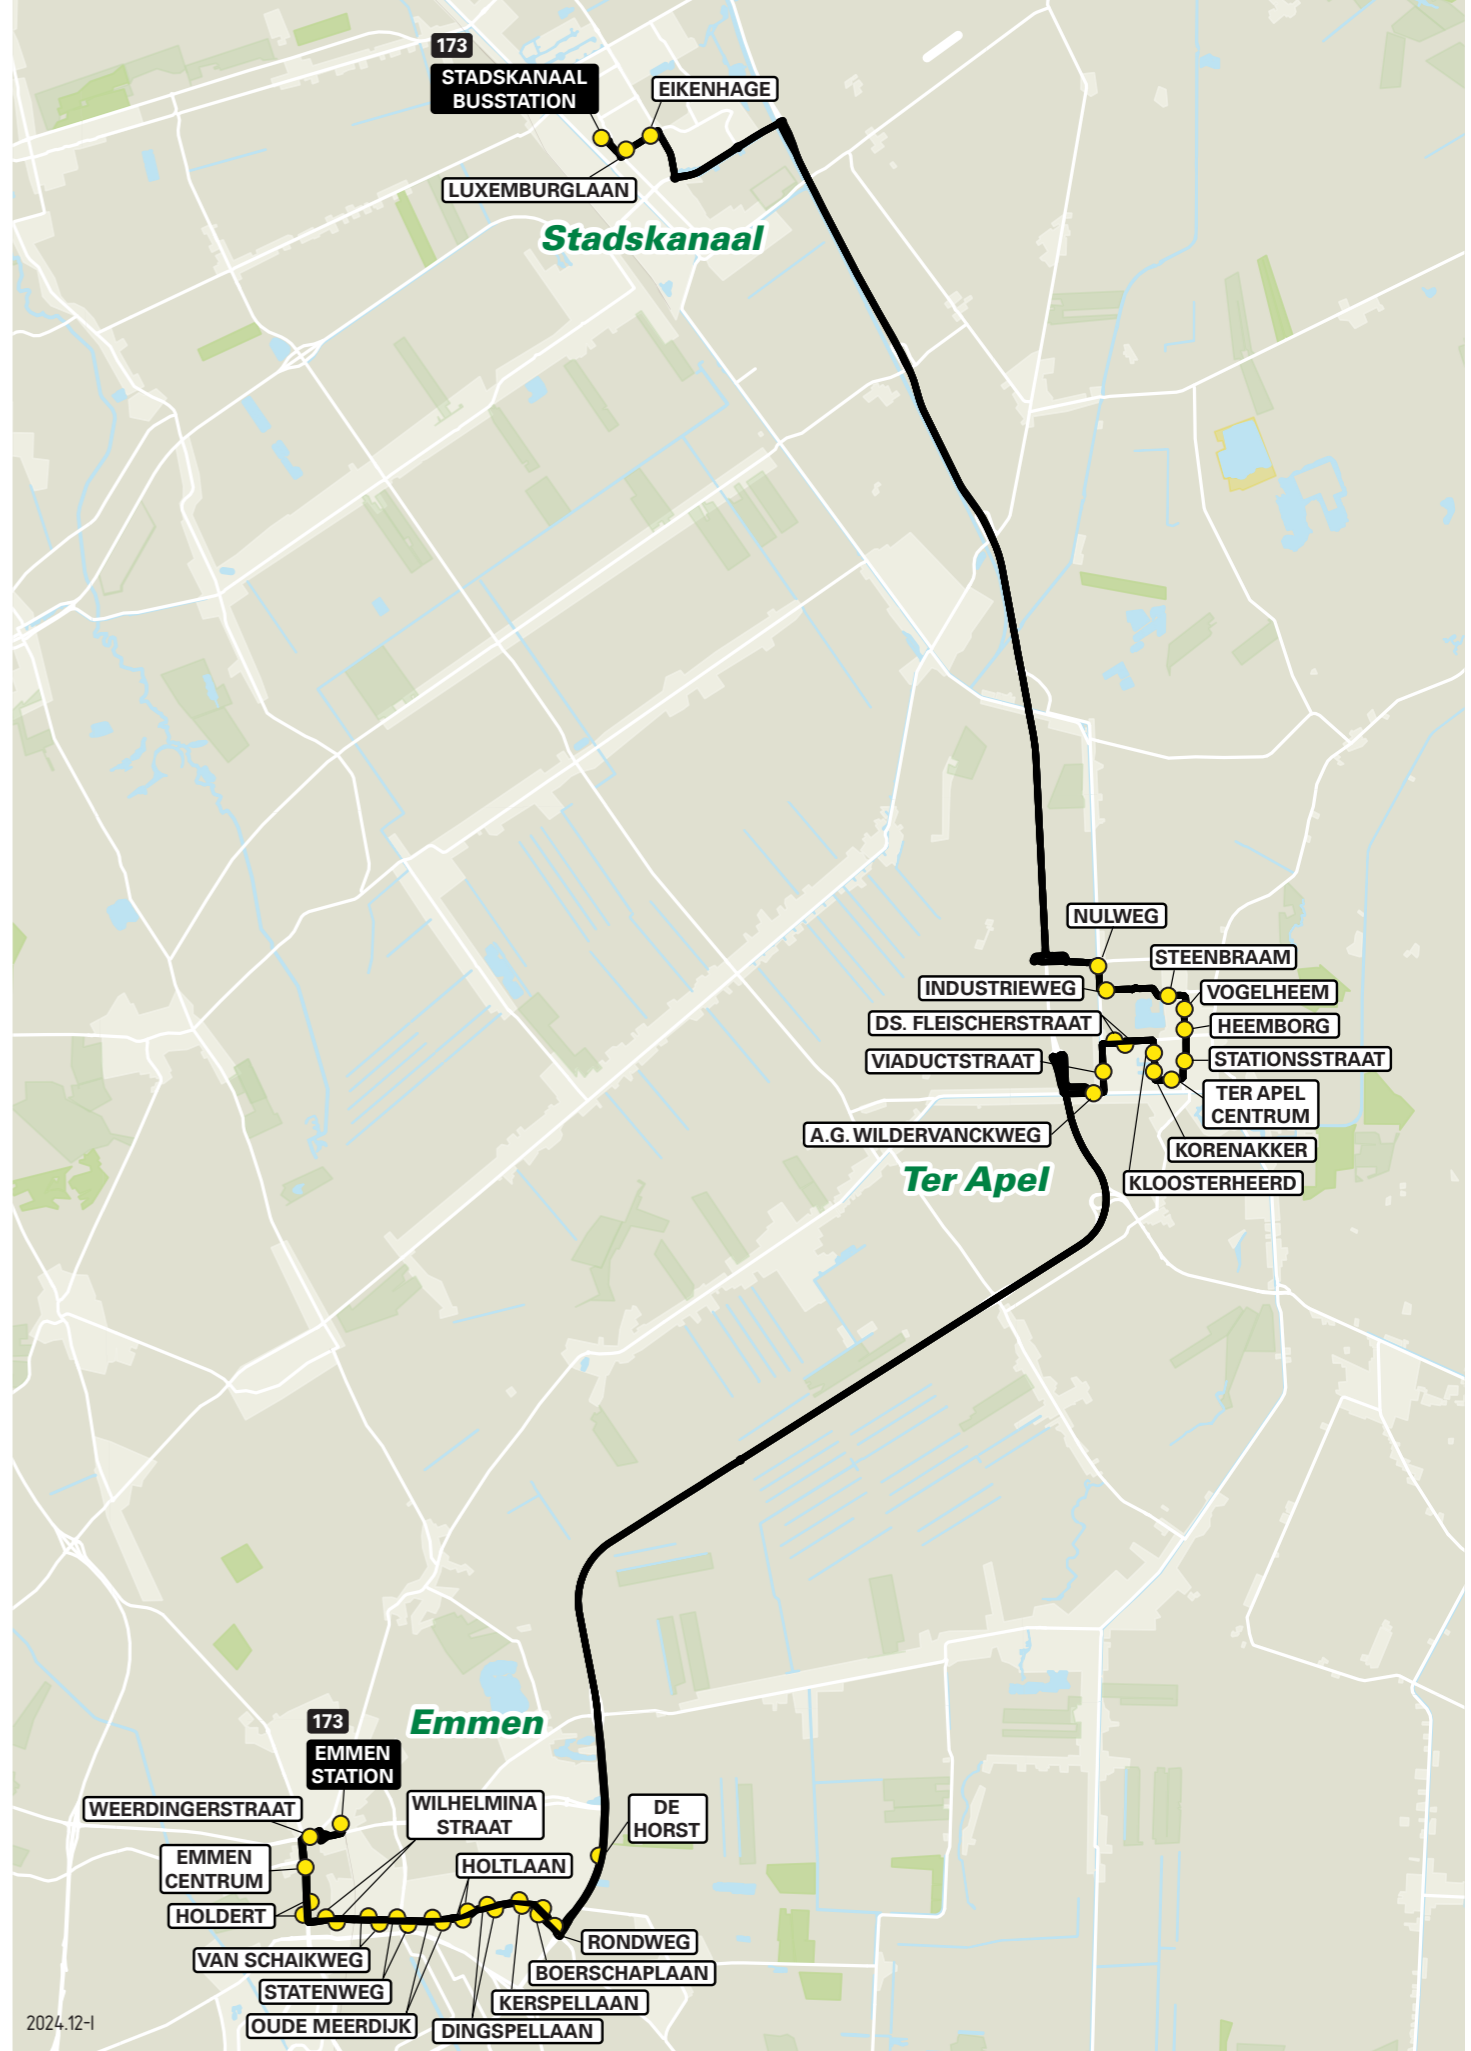

Lijn 173 van Stadskanaal naar Emmen via Ter Apel

zone	halte	route
1270	Stadskanaal Busstation	Navolaan
-	Luxemburglaan	Amerikalaan
-	Eikenhage	Amerikalaan
-	-	Atlantislleen
1870	-	N374 / Nautilusweg
1871	-	N366 / A.G. Wildervanckweg
1872	-	N366 / A.G. Wildervanckweg
1873	-	Nulweg
-	Industrieweg	Heembadweg
-	-	Drenthweg
-	Steenbraam	Heembadweg
-	Vogelheem	Vogelheem
-	Heemborg	Heemstraat
-	Stationsstraat	Stationsstraat
-	Ter Apel Centrum	Heemker Akkerstraat
-	Korenakker	Nederveen Cappelstraat
-	Kloosterheerd	Nederveen Cappelstraat
-	Ds. Fleischerstraat	Havenstraat
-	Viaductstraat	Viaductstraat
-	A.G. Wildervanckweg	Westerstraat
1874	-	Ter Apelerven
1813	-	N366 / A.G. Wildervanckweg
1819	-	N391
1876	-	N391
1800	-	N391 / Rondweg
-	Boerschaplleen	Statenweg
-	Kerspellaan	Statenweg
-	Dingspellaan	Statenweg
-	Holtlaan	Statenweg
-	Oude Meerdijk	Van Schaikweg
-	Statenweg	Van Schaikweg
-	Van Schaikweg	Van Schaikweg
-	Wilhelminastraat	Van Schaikweg
-	Holdert	Hondsrugweg
-	Emmen Centrum	Hondsrugweg
-	Weedingerstraat	Weedingerstraat
-	-	Hoofdstraat
-	-	Stationsstraat
-	-	Boslaan
-	Emmen Station	Stationsplein

Concessie Groningen-Drenthe

2024.12-1