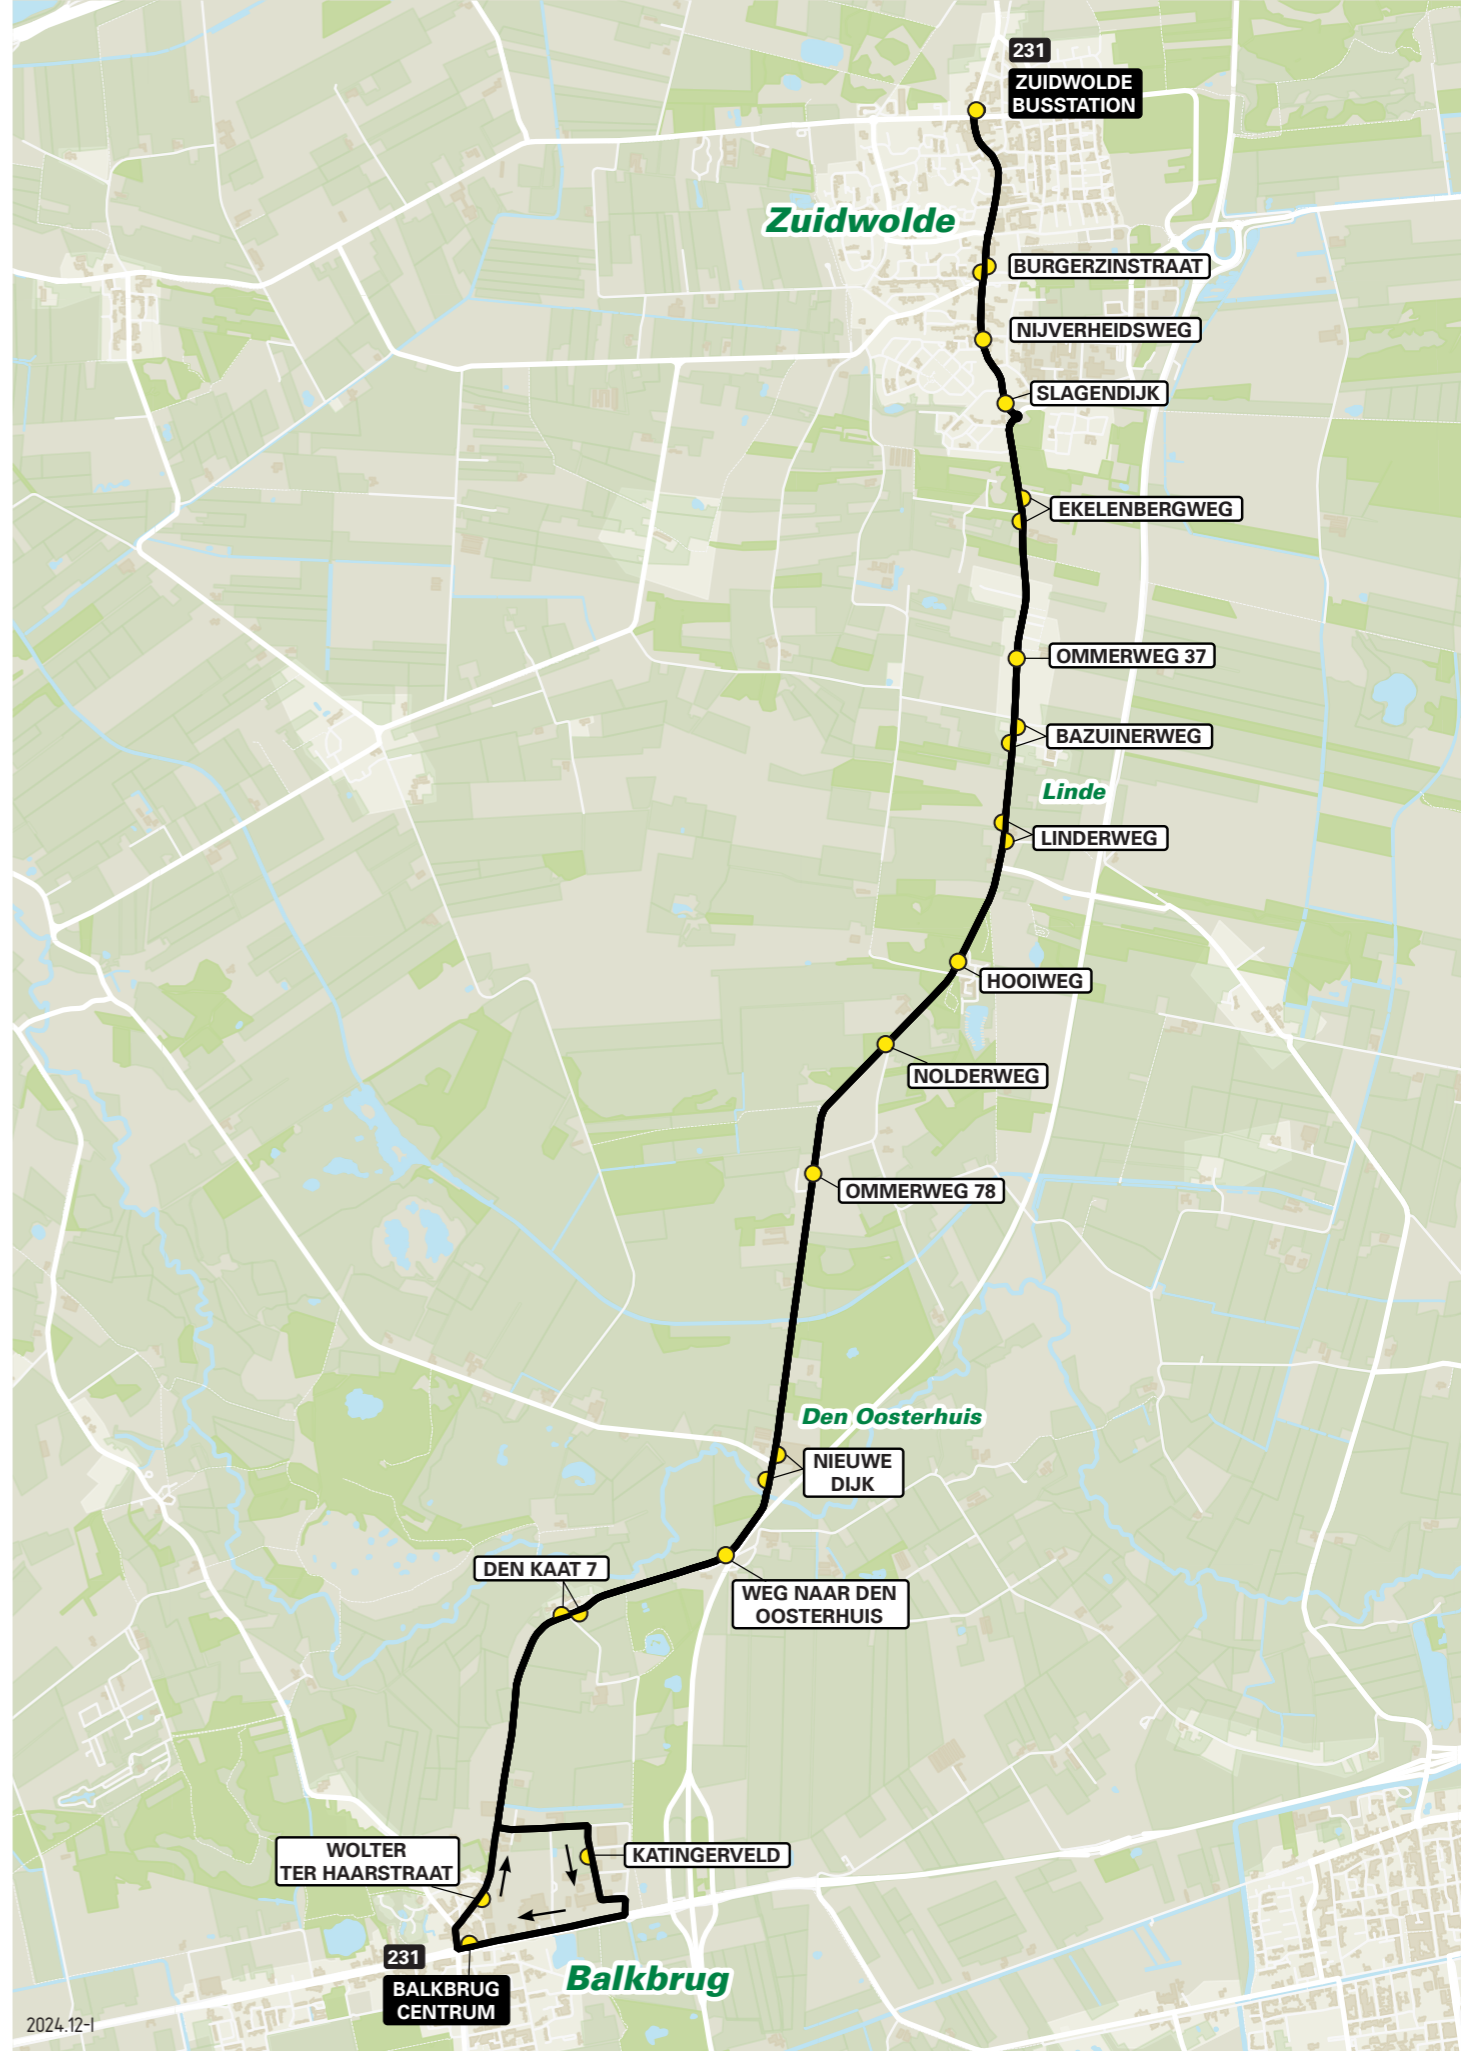

**Lijn 231** van Zuidwolde naar Balkbrug via Linde

zone	halte	route
1645	Zuidwolde Busstation	Hoofdstraat
	Burgerzinsstraat	Hoofdstraat
	Nijverheidsweg	Hoofdstraat
	Slagendijk	Hoofdstraat
	Ekelenbergweg	Ommervweg
	Ommervweg 37	Ommervweg
	Bazuinerweg	Ommervweg
	Linderweg	Ommervweg
4645	-	Ommervweg
	Hooiweg	Ommervweg
	Nolderweg	Ommervweg
	Ommervweg 78	Ommervweg
	Nieuwe Dijk	Ommervweg
	Weg naar den Oosterhuis	Ommervweg
	Den Kaat 7	Den Kaat
4635	-	Den Kaat
	-	Hoogeveenseweg
	Katingerveld	Katingerveld
	-	Eerste Katinger
	-	Katingerveldweg
	-	N377 / Coevorderweg
	-	Coevorderweg
	Balkbrug Centrum	

**Lijn 231** van Balkbrug naar Zuidwolde via Linde

zone	halte	route
4635	Balkbrug Centrum	Coevorderweg
	-	Meppelerweg
	-	Hoogeveenseweg
4645	W. ter Haarstraat	Den Kaat
	-	Den Kaat
	Den Kaat 7	Den Kaat
	Weg naar den Oosterhuis	Ommervweg
	Nieuwe Dijk	Ommervweg
	Ommervweg 78	Ommervweg
	Nolderweg	Ommervweg
	Hooiweg	Ommervweg
1645	-	Ommervweg
	Linderweg	Ommervweg
	Bazuinerweg	Ommervweg
	Ommervweg 37	Ommervweg
	Ekelenbergweg	Ommervweg
	Slagendijk	Ommervweg
	Nijverheidsweg	Hoofdstraat
	Burgerzinsstraat	Hoofdstraat
	Zuidwolde Busstation	Hoofdstraat