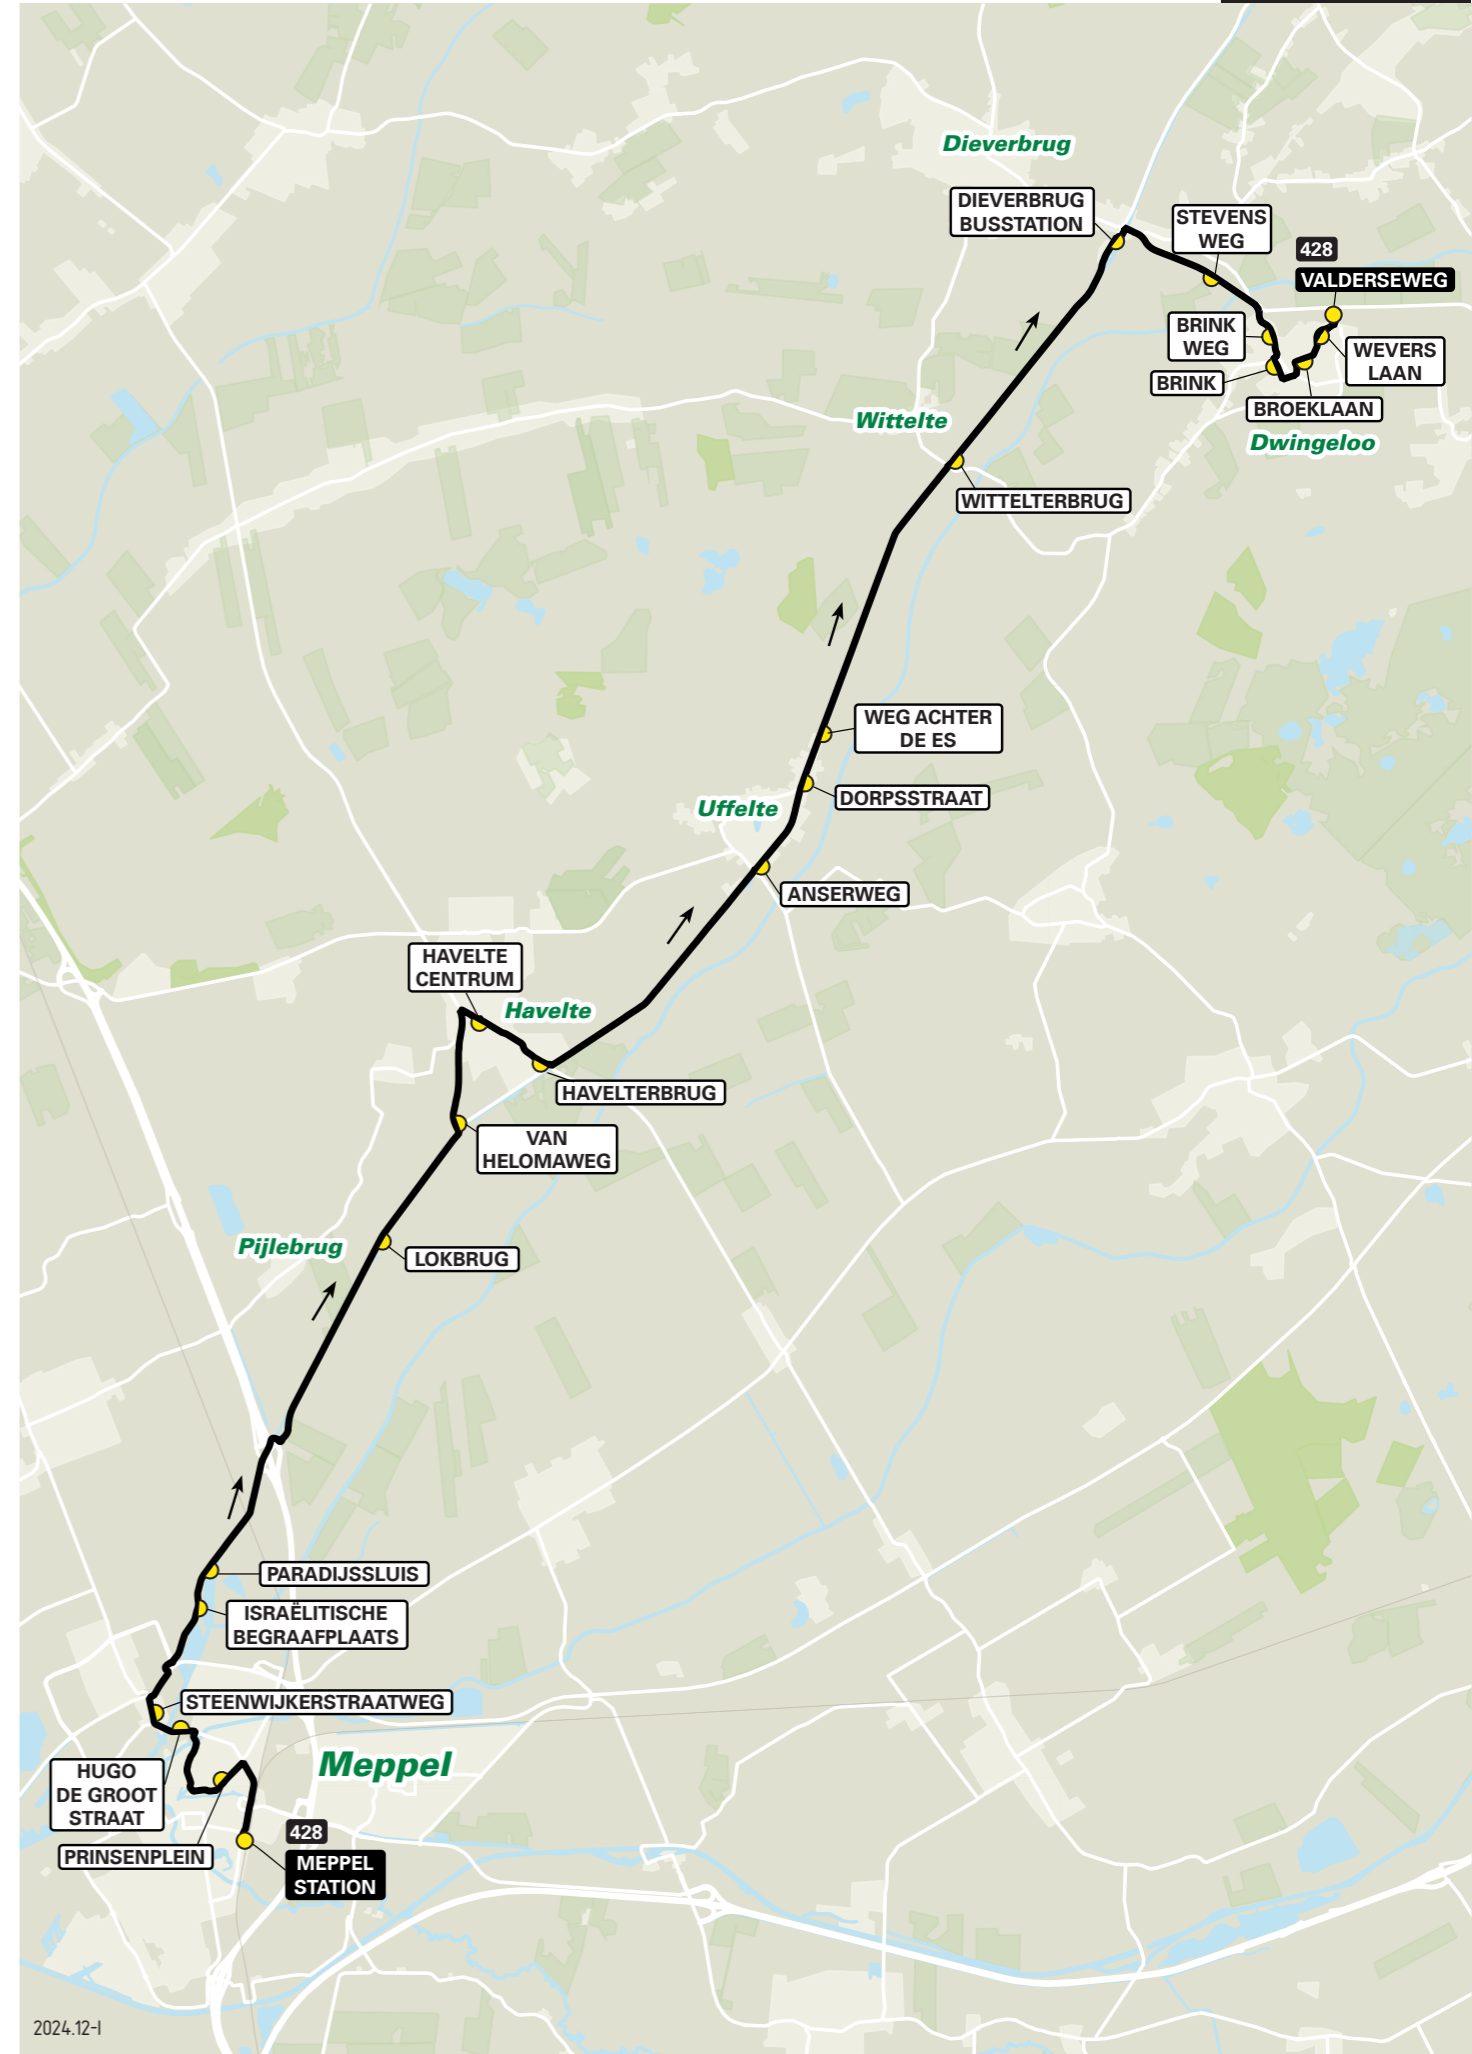

Lijn 428 van Meppel naar Dwingeloo via Havelte

zone	halte	route
1600	Meppel Station - halte D	Leonard Springerlaan Stationsweg Parallelweg
	-	Burgemeester Knopperslaan
	Prinsenplein	Marktstraat
	-	Kromme Elleboog
	-	Brouwersstraat
	-	Kleine Oever
	-	Grote Oever
	-	Eendrachtstraat
	-	Schoolstraat
	Hugo de Grootstraat	Ceintuurbaan
	Steenwijkerstraatweg	Steenwijkerstraatweg
	-	N375 / Steenwijkerstraatweg
1613	Israëlitische Begraafplaats Paradijssluis	Steenwijkerstraatweg Steenwijkerstraatweg Buitenvaart
	-	N371 / Rijksweg
1623	Lokbrug	N371 / Rijksweg Zuidzijde
	-	N371 / Rijksweg Zuidzijde
	Van Helomaweg	N353 / Van Helomaweg
	Havelte Centrum	Dorpsstraat
	Havelterbrug	Dorpsstraat
	-	Kerklaan
	-	N371 / Rijksweg Noordzijde
1633	Anserweg	N371 / Rijksweg
	Dorpsstraat	N371 / Rijksweg
	Weg achter de Es	N371 / Rijksweg
1643	Wittelterbrug	N371 / Rijksweg
	-	N371 / Rijksweg
1653	Dieverbrug Busstation	N371 / Rijksweg
	-	N371 / Rijksweg
	Stevensweg	N855 / Dwingelderdijk
	-	N855 / Holtland
1615	Entingheweg	Entingheweg
	Brinkweg	Entingheweg
	Brink	Brink
	-	Brinkweg
	Broeklaan	Weverslaan
	Weverslaan	Weverslaan
	Valderseweg	Valderseweg