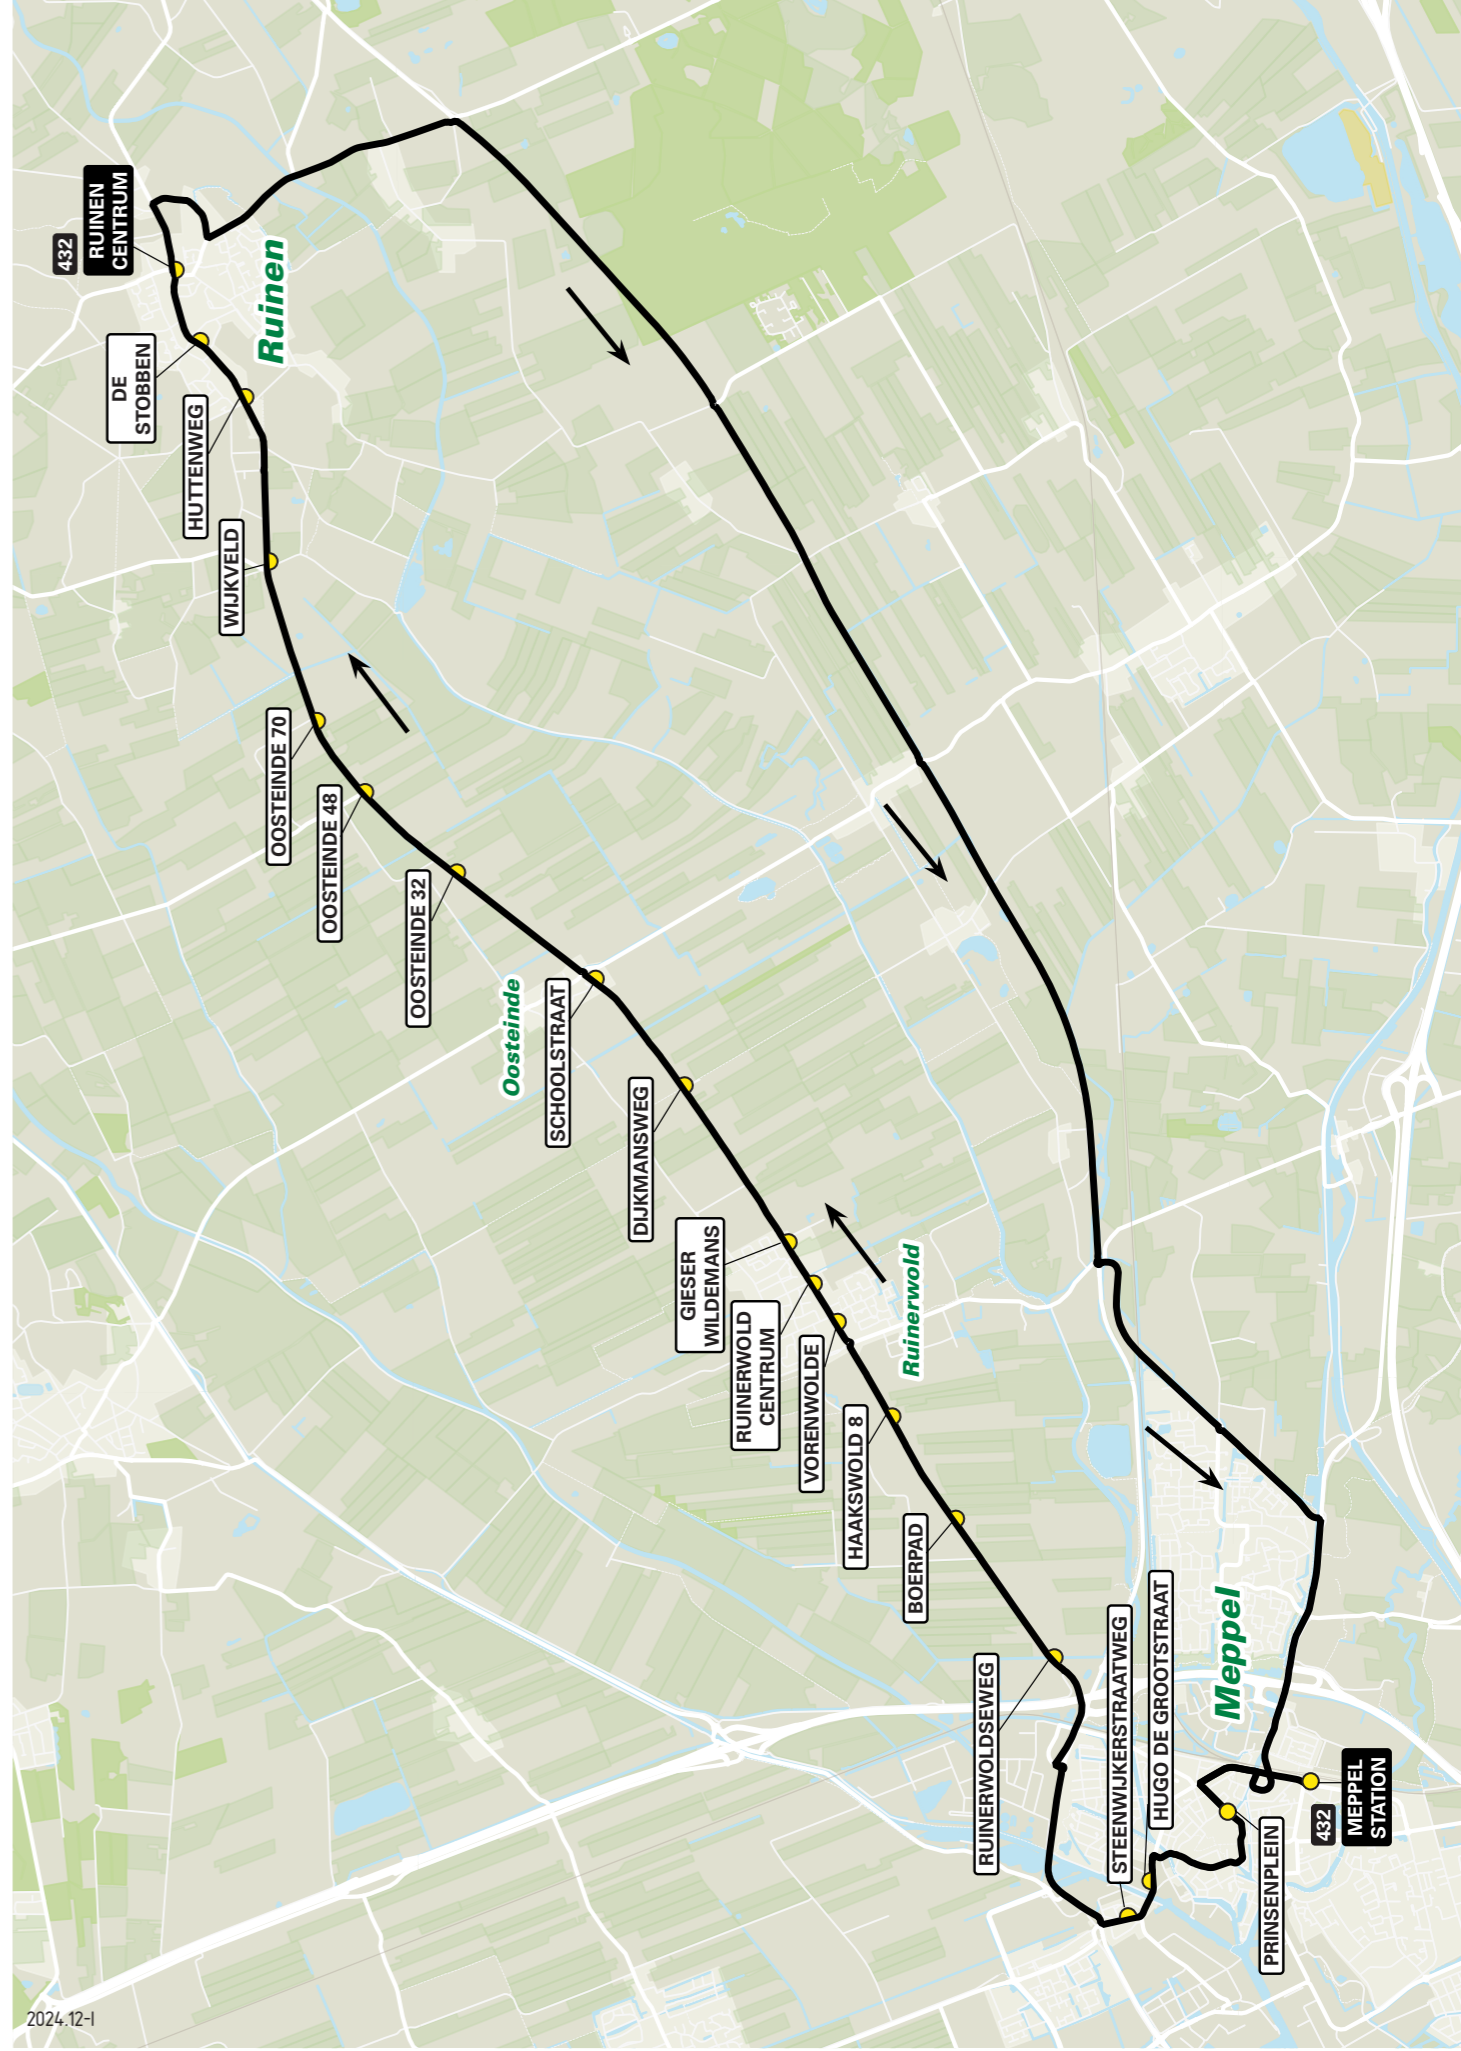

Lijn 432 van Meppel naar Ruinen via Ruinerwold

zone	halte	route
1600	Meppel Station - halte D	Leonard Springerlaan Stationsweg Parallelweg
-	-	Burgemeester Knopperslaan
-	Prinsenplein	Marktstraat
-	-	Kromme Elleboog
-	-	Brouwersstraat
-	-	Kleine Oever
-	-	Grote Oever
-	-	Eendrachtstraat
-	-	Schoolstraat
-	Hugo de Grootstraat	Ceintuurbaan
-	Steenwijkerstraatweg	Steenwijkerstraatweg
-	-	N375 / Steenwijkerstraatweg
1613	-	N375 Ruinerwoldseweg
-	-	Ruinerwoldseweg
-	Boerpad	Haakswold
-	Haakswold 8	Haakswold
-	Vorenwolde	Haakswold
-	Ruinerwold Centrum	Dijkhuizen
-	Gieser Wildemans	Dijkhuizen
1601	-	Wolddijk
-	Dijkmansweg	Wolddijk
-	Schoolstraat	Wolddijk
-	Oosteinde 32	Oosteinde
-	Oosteinde 48	Oosteinde
-	Oosteinde 70	Oosteinde
1602	-	Meppelerweg
-	Wijkveld	Meppelerweg
-	Huttenweg	Meppelerweg
-	De Stobbe	Meppelerweg
-	Ruinen Centrum	Westersstraat
-	-	Brink

Lijn 432 van Ruinen naar Meppel

zone	halte	route
1602	Ruinen Centrum	Brink
-	-	Kloosterstraat
-	-	Hoekstraat
-	-	Oosterstraat
-	-	Echtenseweg
1641	-	N375
1631	-	N375
1600	-	Oosterbroekenweg
-	-	Hoogeveenseweg
-	-	Ir.C.F. Bekinkbaan
-	-	Oosteinde
-	-	Parallelweg
-	-	Stationsweg
-	Meppel Station	Leonard Springerlaan