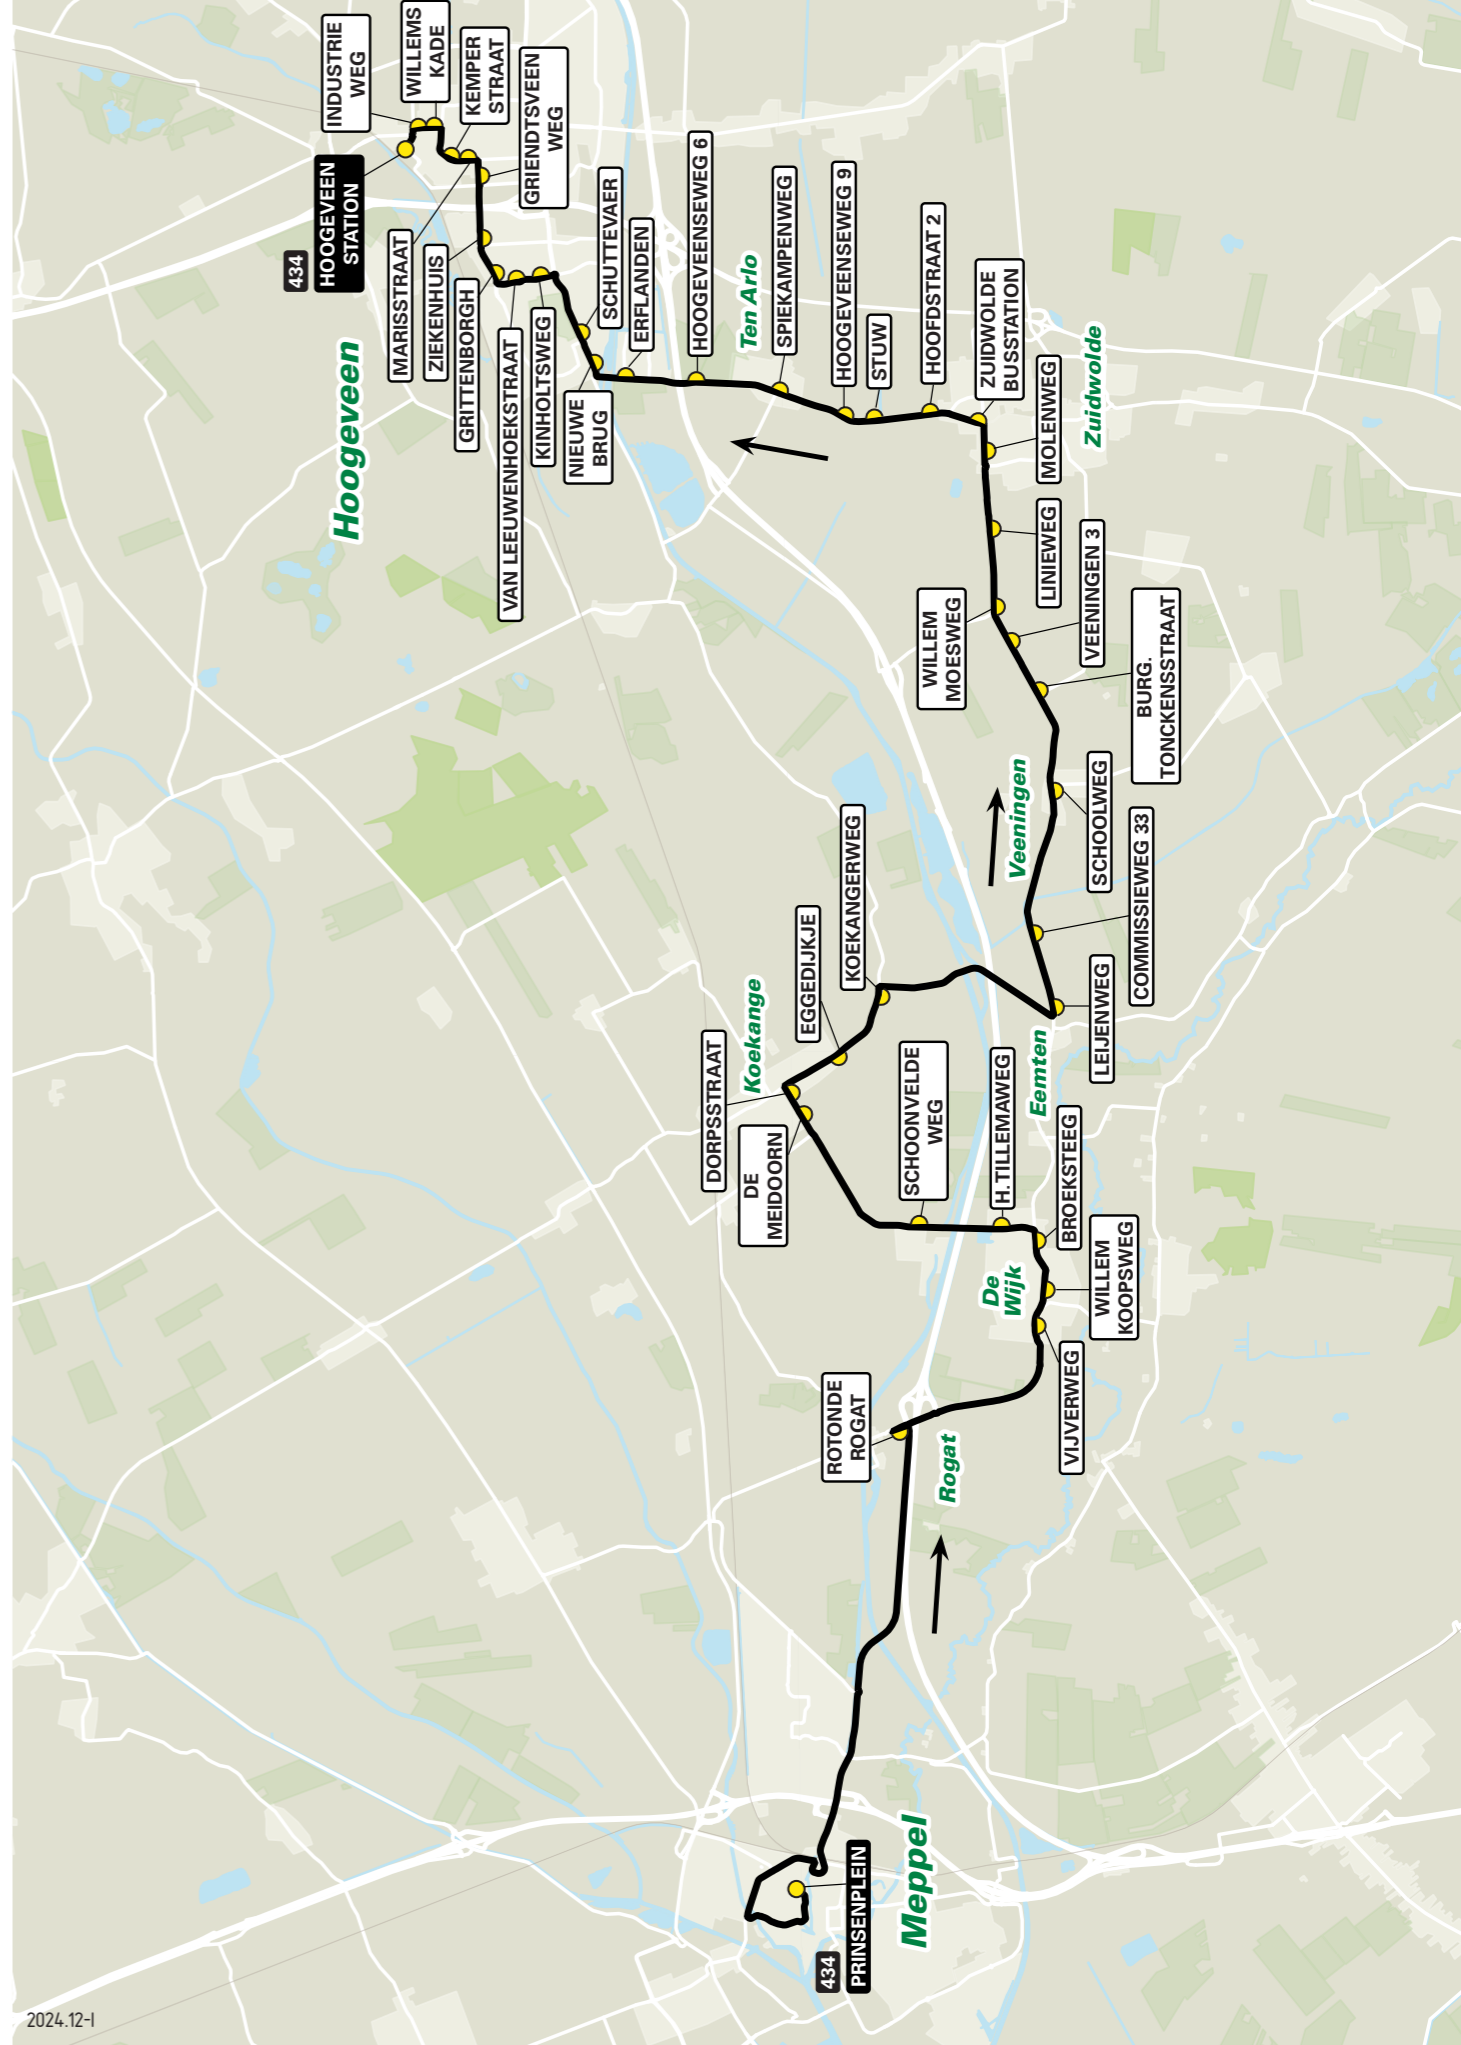

Lijn 434 van Meppel naar Hoogeveen via Zuidwolde

zone	halte	route
1600	Prinsenplein	Marktstraat
		Kromme Elleboog
		Brouwersstraat
		Kleine Oever
		Grote Oever
		Fendrachtstraat
		Schoolstraat
		Ceintuurbaan
		Burgemeester Knopperslaan
		Oosteinde
		Ir.C.F. Bekinkbaan
		Hoogeveenseweg
1631		N851
	Rotonde Rogat	Hessenweg
1636		N851 / Hessenweg
		Hessenweg
	Vivierweg	Dorpsstraat
	Willem Koopsweg	Dorpsstraat
	Broeksteeg	Dorpsstraat
		Commissieweg
	H. Tillemaweg	Slenkenweg
1637		Schoonveldeweg
	De Meidoorn	Schoonveldeweg
	Dorpsstraat	Langedijk
		Dorpsstraat
	Eggedijkje	Eggeweg
	Koekangerweg	Koekangerweg
		Ossesluis
		Leijenweg
	Leijenweg	Commissieweg
1638	Commissieweg 33	Commissieweg
	Schoolweg	Veeningen
		Veeningen
1645	Burgemeester Tonckensstraat	Veeningen
	Veeningen 3	Veeningen
	Willem Moesweg	Meppelerweg
	Linieweg	Meppelerweg
	Molenweg	Meppelerweg
	Zuidwolde Busstation	Hoofdstraat
	Hoofdstraat 2	Hoofdstraat
1701		Hoogeveenseweg
	Stuw	Hoogeveenseweg
	Hoogeveenseweg 9	Hoogeveenseweg
	Spiekampenweg	Hoogeveenseweg
	Hoogeveenseweg 6	Hoogeveenseweg
1700		Hoogeveenseweg
	Erflanden	Zuidwoldigerweg
	Nieuwe Brug	Zuidwoldigerweg
	Schuttevaer	Zuidwoldigerweg
	Kinholtsweg	Kinholtsweg
	Van Leeuwenhoekstraat	Kinholtsweg
	Grittenborgh	Meester Harm Smeengelaan
	Ziekenhuis	Meester Harm Smeengelaan
	Griendtsveenweg	Rembrandtstraat
	Marisstraat	Van Limburg Stirumstraat
	Kemperstraat	Van Limburg Stirumstraat
	Willemskade	Blankenslaan Oost
	Industrieweg	Brinkstraat
		Brinkstraat
	Hoogeveen Station	Industrieweg
		Stationsstraat